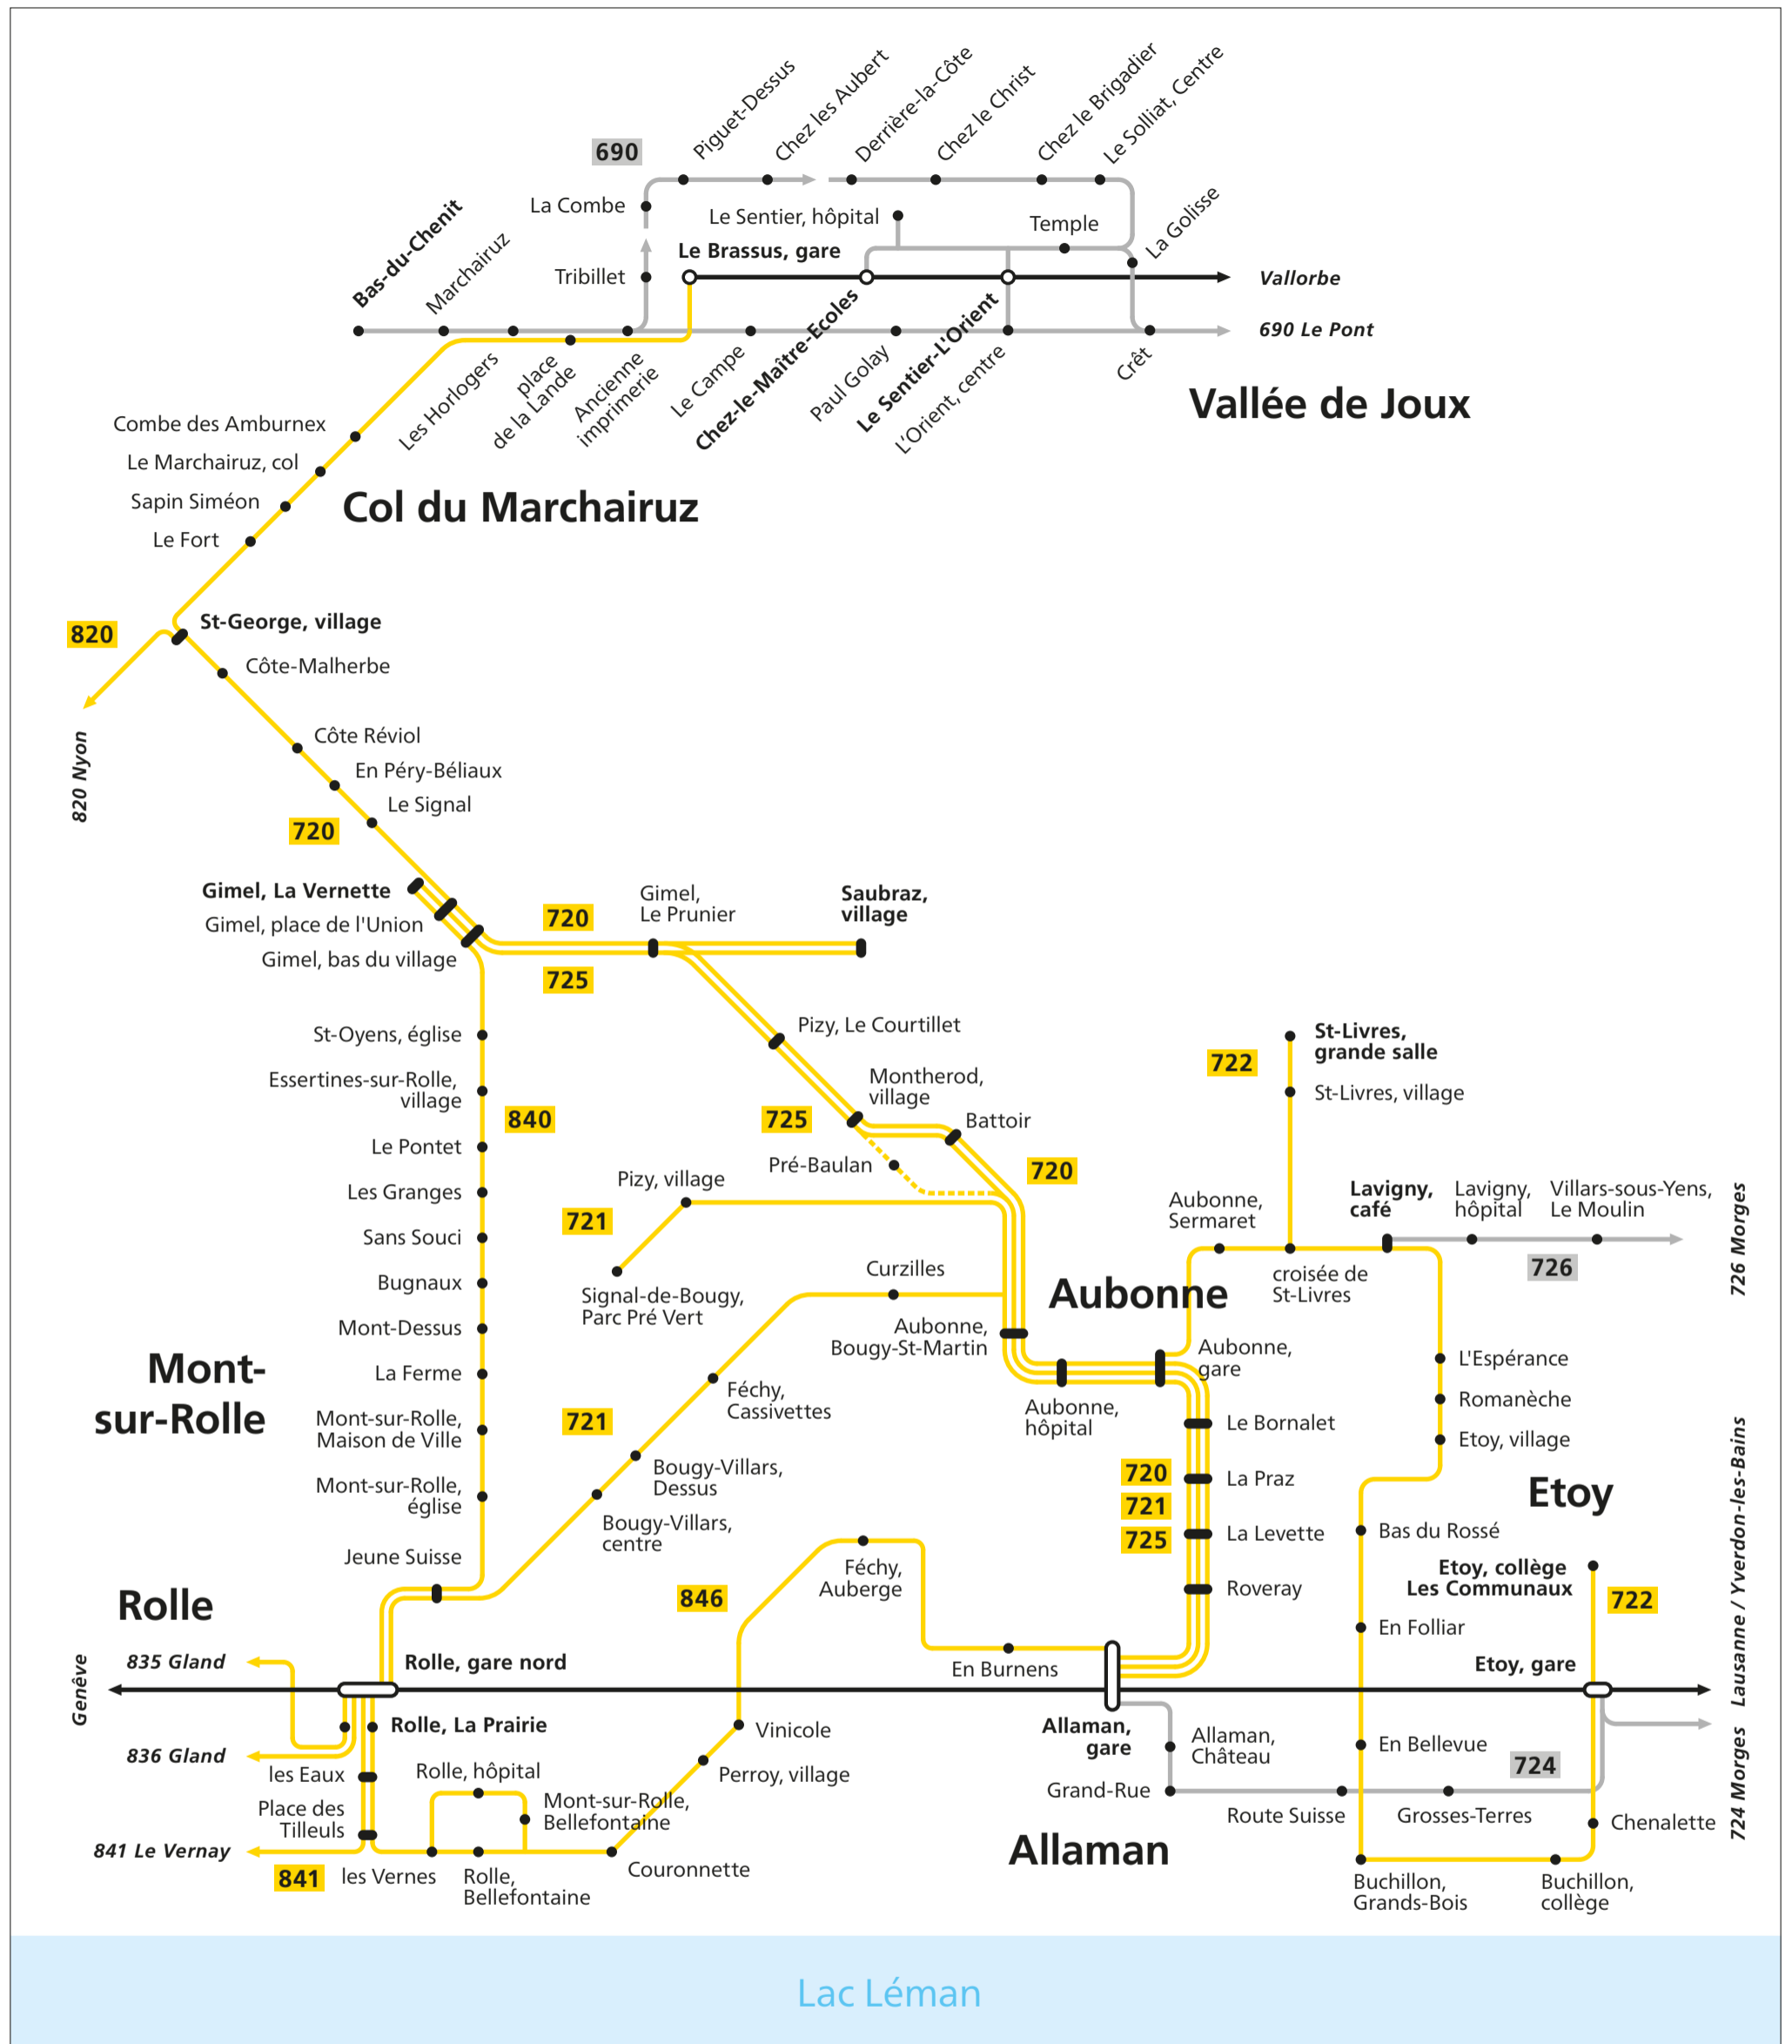

Aubonne / Rolle / Marchairuz

Valable dès le 12 décembre 2021

— CarPostal — Bus, autres transporteurs — Train

- 720** Allaman–Aubonne–Gimel–St-George–Le Marchairuz–Le Brassus
- 721** Rolle–Aubonne–Allaman–(Signal-de-Bougy)
- 722** Etoy–Lavigny–Aubonne–St-Livres
- 725** Allaman–Aubonne–Gimel
- 820** Nyon–Begnins–St-George
- 835** Gland–Gilly–Rolle
- 836** Gland–Bursinel–Rolle

- 840** Rolle–Gimel
- 841** Green Bus Rolle–(GBR) (Le Vernay)
- 846** Allaman–Perroy–Rolle
- 690** Le Pont–Les Bioux–Le Sentier–Le Brassus
- 724** Morges–St-Prex–Etoy–Allaman
- 726** Morges–Lavigny