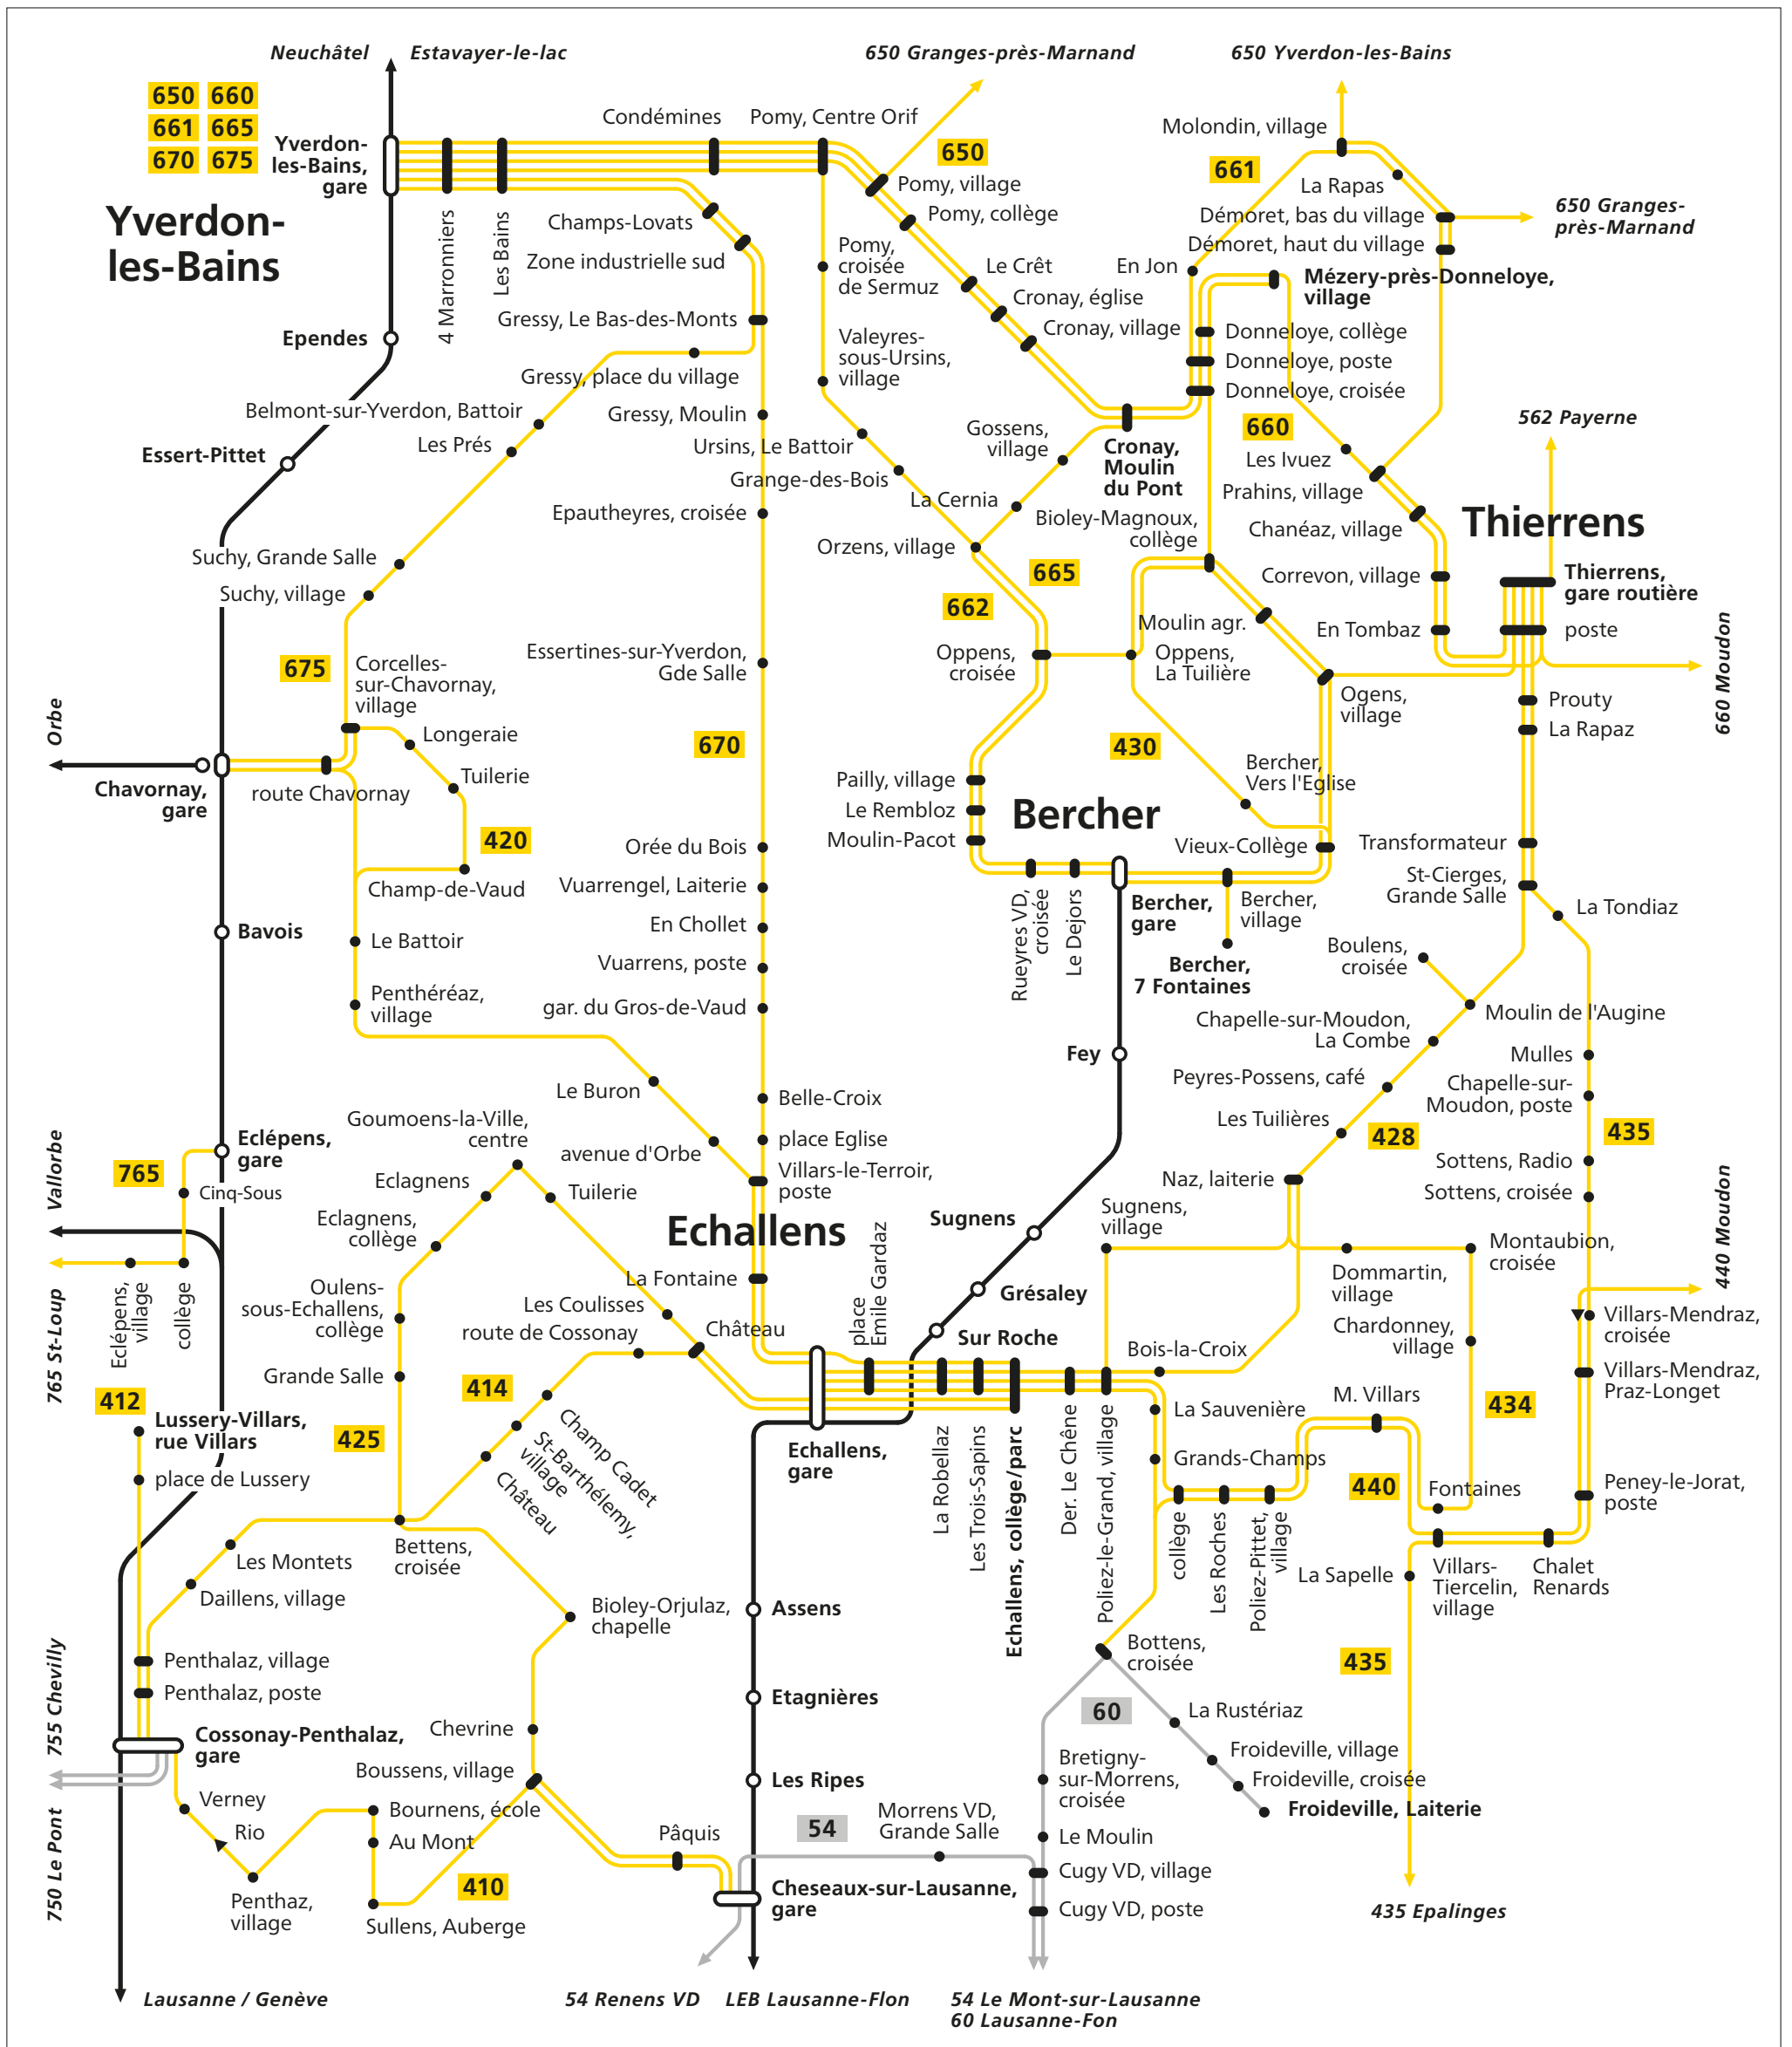

# Echallens / Yverdon / Thierrens

Valable dès le 12 décembre 2021

— CarPostal    
 — Bus, autres transporteurs    
 — Train

- |   |   |  |
|---|---|--|
| <b>410</b> Cossonay-Penthalaz-Cheseaux                | <b>434</b> Echallens-Poliez-Pittet                                | <b>662</b> Bercher-Cronay, Moulin du Pont                      |
| <b>412</b> Cossonay-Penthalaz-Lussery-Villars         | <b>435</b> Thierrens-Epalinges                                    | <b>665</b> Yverdon-les-Bains-Ursins-Bercher                    |
| <b>414</b> Echallens-Bettens-Cossonay-Penthalaz       | <b>440</b> Echallens-Moudon                                       | <b>670</b> Yverdon-les-Bains-Echallens                         |
| <b>420</b> Echallens-Penthéréaz-Chavornay             | <b>650</b> Yverdon-les-Bains-Yvonand-Démoret-Granges-près-Marnand | <b>675</b> Yverdon-les-Bains-Suchy-Chavornay                   |
| <b>425</b> Echallens-Bettens-Cheseaux                 | <b>660</b> Yverdon-les-Bains-Thierrens-Moudon                     | <b>765</b> Eclépens-La Sarraz-St-Loup                          |
| <b>428</b> Echallens-Thierrens                        | <b>661</b> Yverdon-les-Bains-Donneloye-Démoret-Thierrens          | <b>54</b> Renens VD-Cheseaux-sur Lausanne-Le Mont-sur-Lausanne |
| <b>430</b> Thierrens-Bercher-Bioley-Magnoux-Donneloye |   | <b>60</b> Lausanne-Cugy VD-Bottens-Froideville                 |