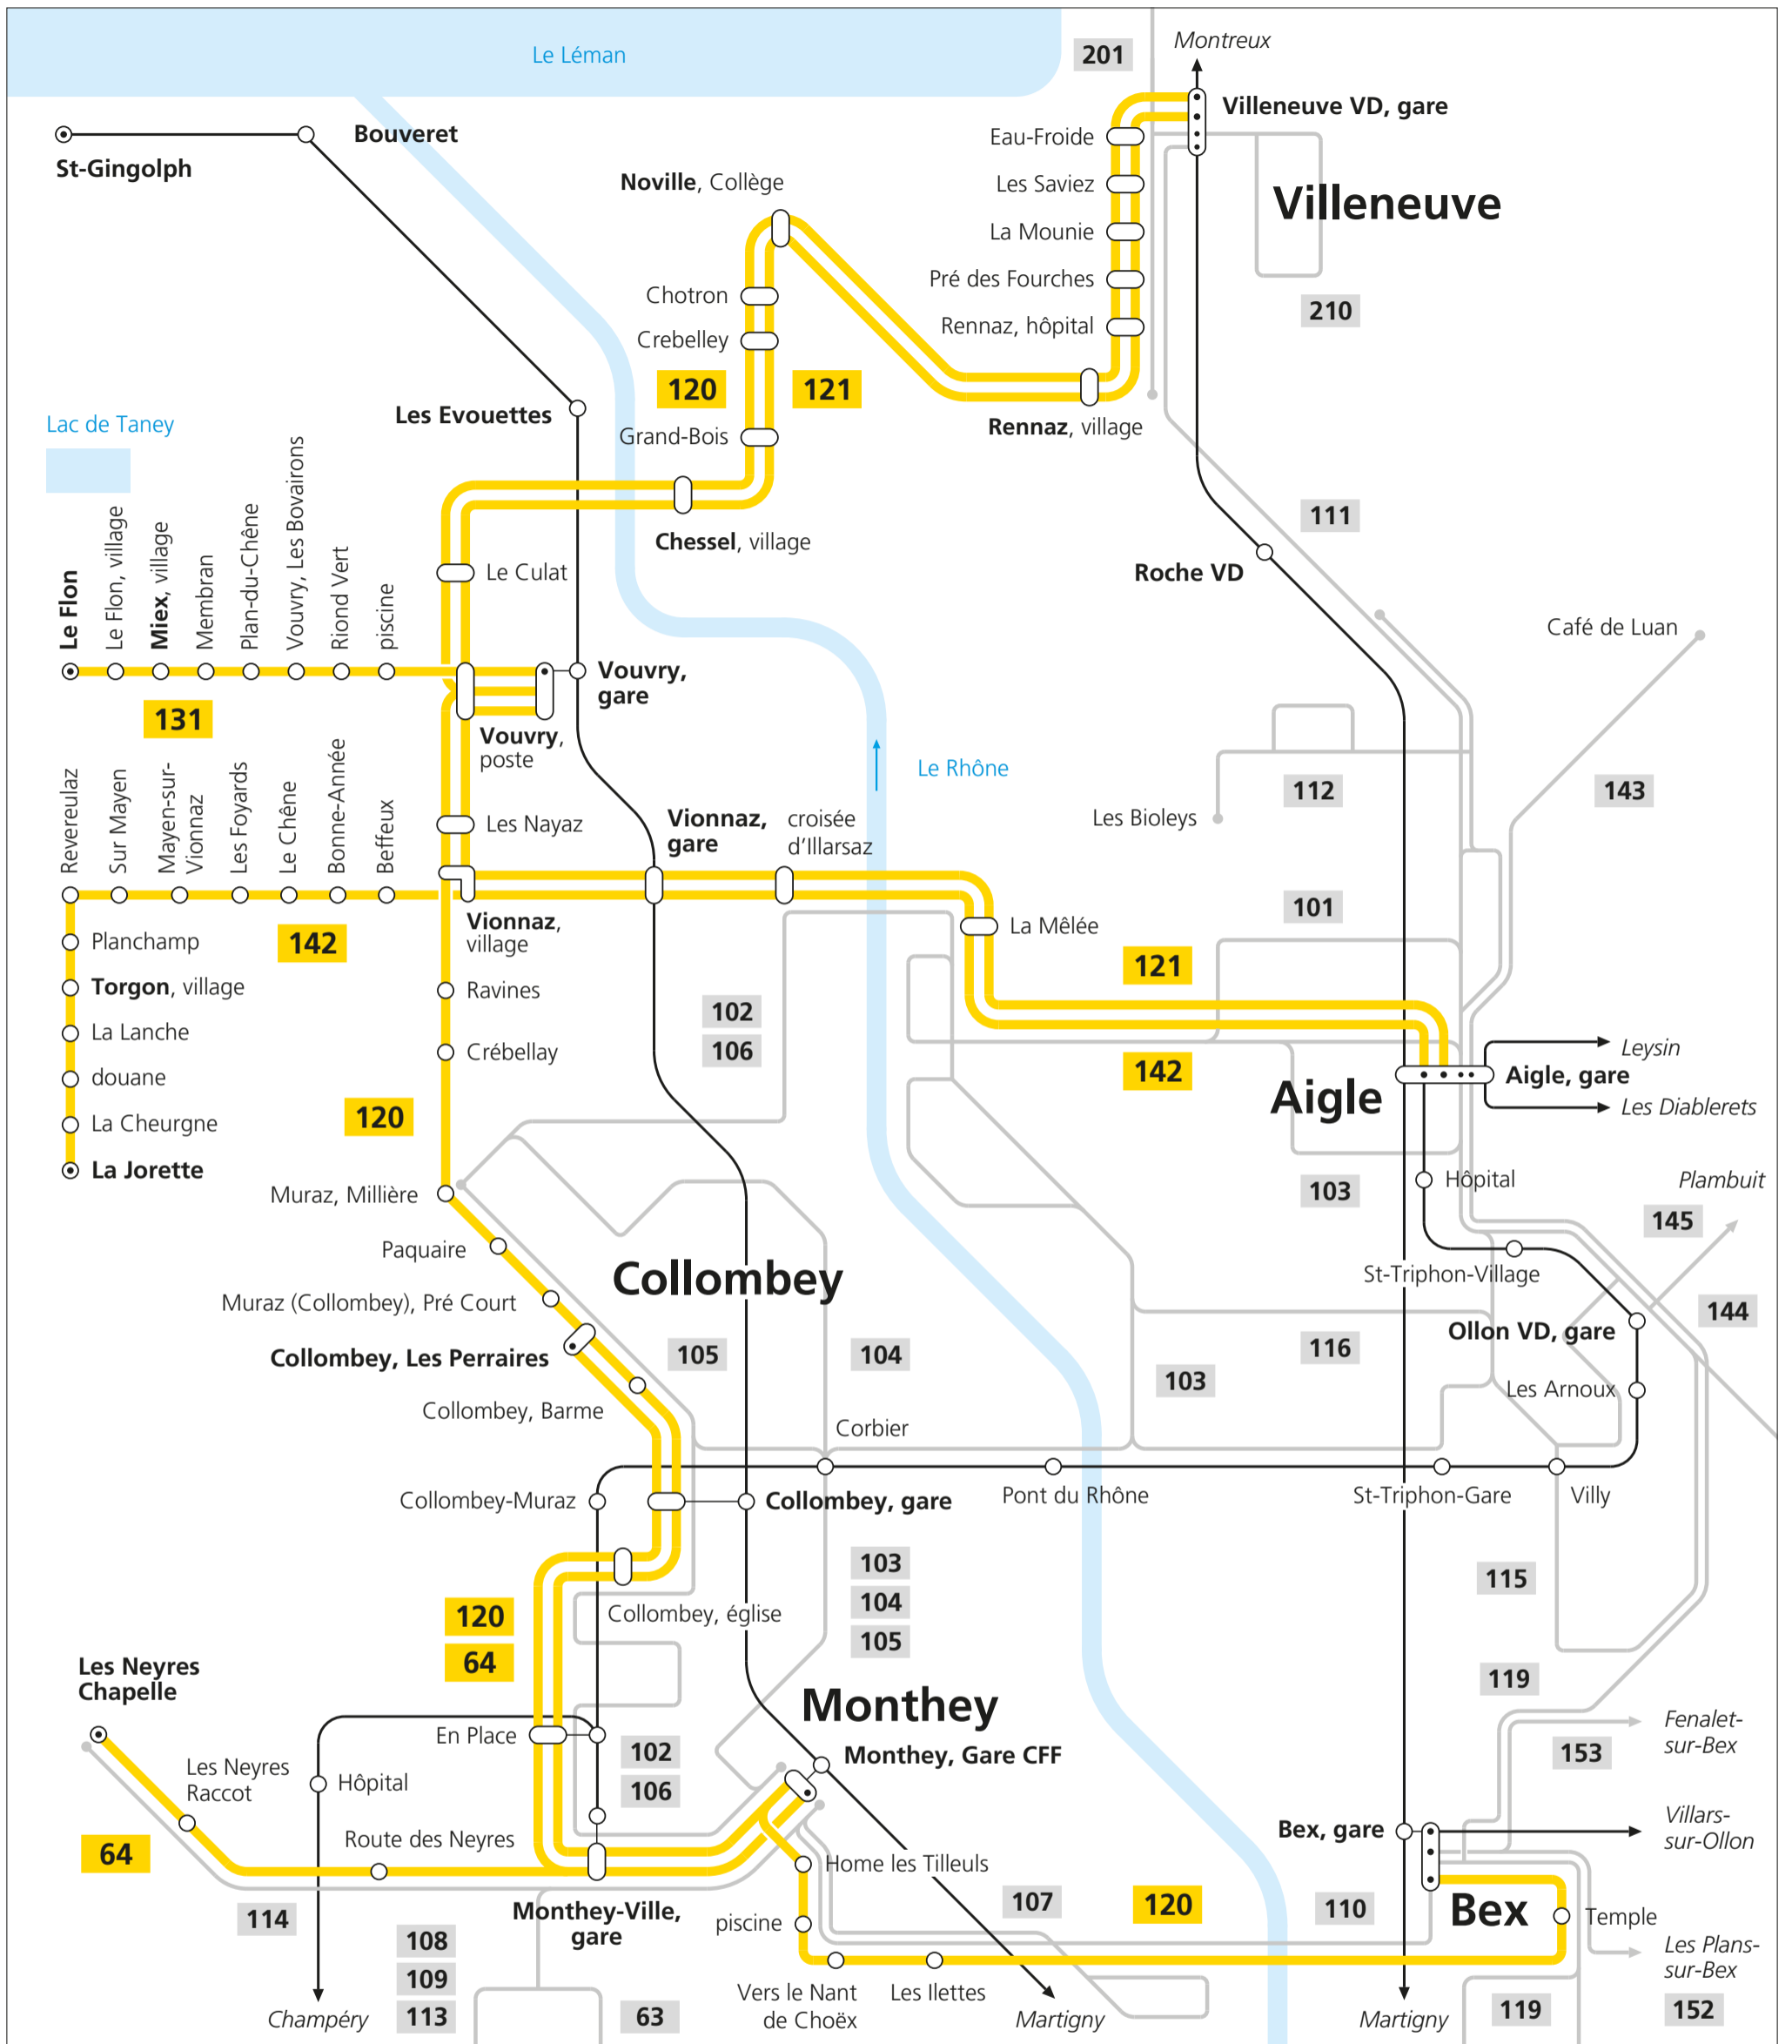

# Le Chablais

Valable dès le 12 décembre 2021

— CarPostal    
 ○ Terminus    
 — Bus, autres transporteurs    
 — Train

## CarPostal

- 64** Les Neyres–Monthey–Collombey
- 120** Villeneuve VD–Vouvry–Vionnaz–Monthey–Bex
- 121** Aigle–Vionnaz–Vouvry–Villeneuve VD
- 131** Vouvry–Miex–Le Flon
- 142** Aigle–Vionnaz–Torgon

## Bus, autres transporteurs

- 63** Monthey–Choëx–Les Cerniers
- 101** Aigle, Place du Marché–Aigle, Grand-Pré
- 102** Yvorne–Aigle–Illarsaz–Muraz–Monthey
- 103** Yvorne–Aigle–ZI Aigle–Corbier–Monthey
- 104** Monthey–Corbier–Collombey-le-Grand–Muraz
- 105** Monthey–Corbier–Muraz
- 106** Monthey–Collombey–Muraz–Illarsaz–Aigle, Grand-Pré
- 107** Monthey–Massongex
- 108** Monthey–Choëx–Chenarlier–Troistorrents, Propéraz
- 109** Monthey–Choëx–Chenarlier–Troistorrents, Gare
- 110** Monthey–Bex
- 111** Aigle–Villeneuve
- 112** Aigle–Yvorne–Versvey

- 113** Monthey–Choëx
- 114** Monthey–Les Neyres
- 115** Aigle–St-Triphon–Ollon VD–Antagnes
- 116** Aigle–ZI Aigle–St-Triphon–Ollon VD
- 119** Aigle–Ollon VD–Antagnes–Bex–Le Châtel
- 143** Aigle–Corbeyrier
- 144** Aigle–Ollon VD–Villars-sur-Ollon
- 145** Aigle–Ollon VD–Panex–Plambuit
- 152** Bex–Les Plans-sur-Bex
- 153** Bex–Fenalet-sur-Bex
- 201** Vevey–Montreux–Villeneuve VD–Rennaz
- 210** Villeneuve VD, gare–Centres commerciaux