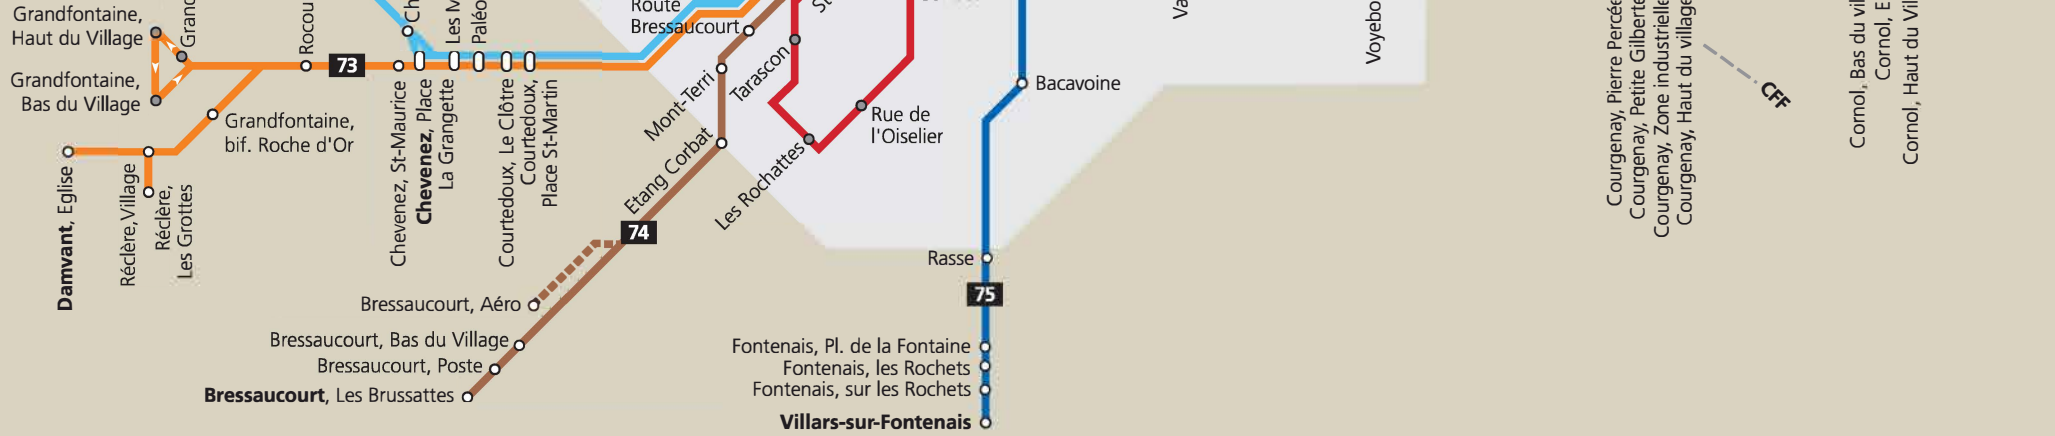

# Plan de réseau CarPostal Ajoie

Suivez-nous  
f

Valable à partir  
du 13.12.2020

**Jusqu'à 50% de rabais**  
 Profitez - grâce à l'avantage client  
 MyPlus - de rabais sur les offres CarPostal  
 et marques de qualité suisse  
[carpostal.ch/myplus](http://carpostal.ch/myplus)

**Réseau Transports Urbains Bruntrutains**

**Boucle urbaine TUB**

**Lignes régionales CarPostal Ajoie**

- 71** Porrentruy – Hôpital – Bure Casernes
- 72** Porrentruy – Haute-Fin – Coeuve – Beurnevésin
- 73** Porrentruy – Chevenez – Grandfontaine – Damvant
- 74** Porrentruy – Ville – Bressaucourt
- 75** Porrentruy – Fontenais – Villars-sur-Fontenais
- 76** Porrentruy – Patinoire – Courgenay – Cornol – Charmoille
- 77** Porrentruy – Roche-de-Mars – Alle – Charmoille
- 78** Porrentruy – Ville – Chevenez – Fahy
- 91** Montignez – Courtemaiche

- Samedis et dimanches
- Dimanches uniquement
- Arrêts desservis dans un seul sens
- Lignes CFF/CJ Bonfol

[carpostal.ch/ajoie](http://carpostal.ch/ajoie)

**CarPostal**  
 La classe jaune.