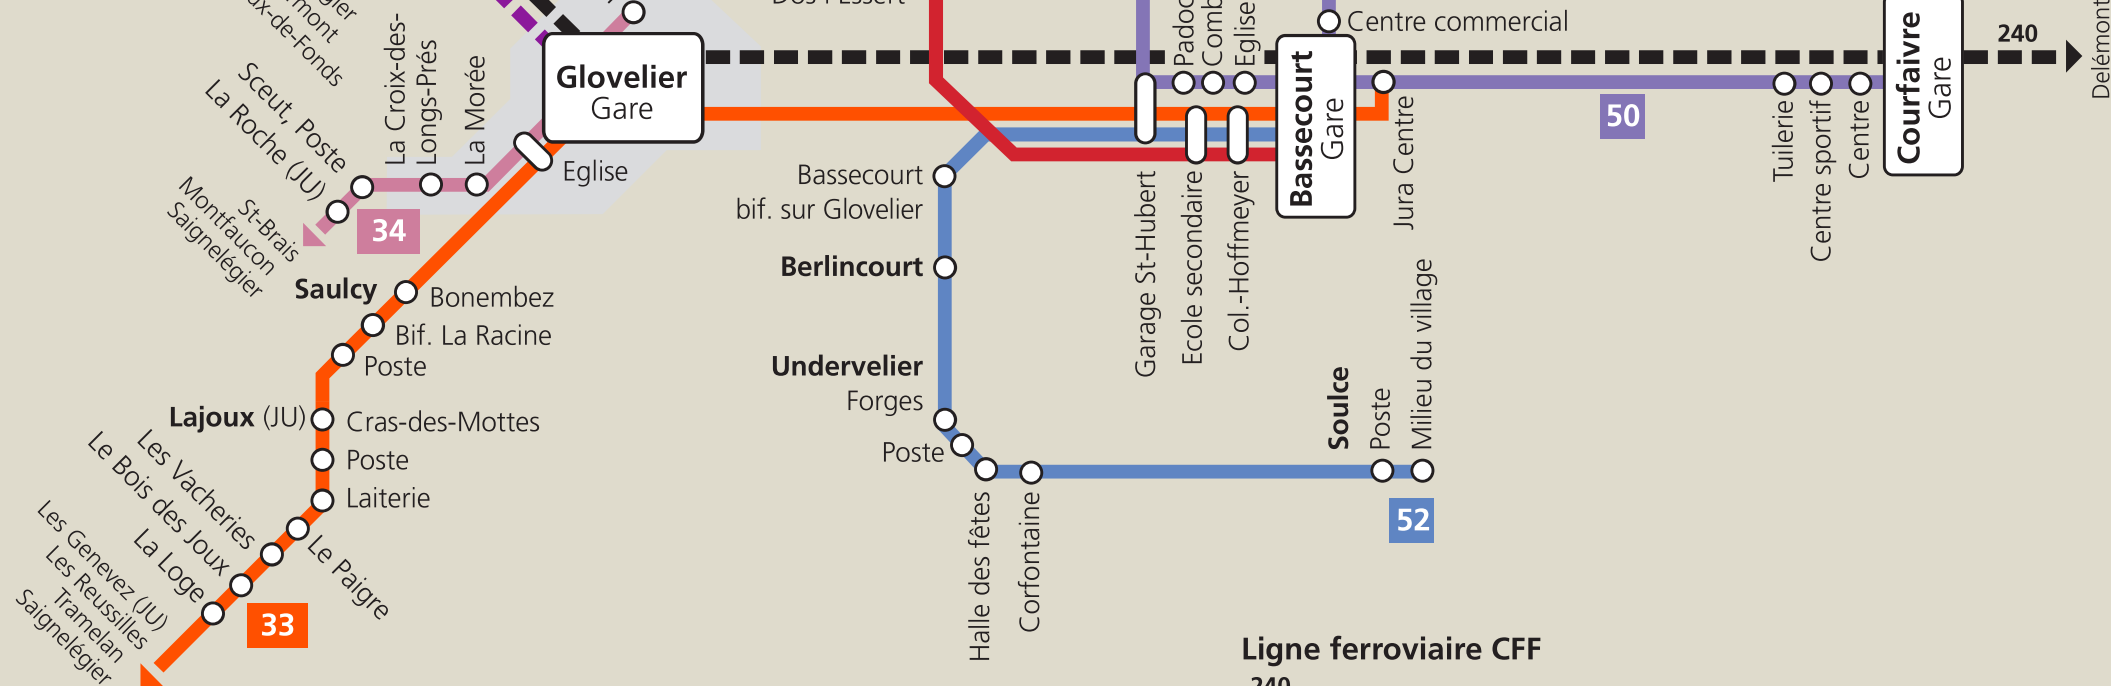

**Jusqu'à 50% de rabais**

Profitez - grâce à l'avantage client MyPlus - de rabais sur les offres CarPostal et marques de qualité suisse

[carpostal.ch/myplus](http://carpostal.ch/myplus)

### Ligne ferroviaire CFF

**240** Delémont – Glovelier – Porrentruy – Delle – Belfort

### Ligne ferroviaire CJ

**236** Glovelier – Saignelégier – Le Noirmont – La Chaux-de-Fonds

[carpostal.ch/haute-sorne](http://carpostal.ch/haute-sorne)

**CarPostal**

La classe jaune.