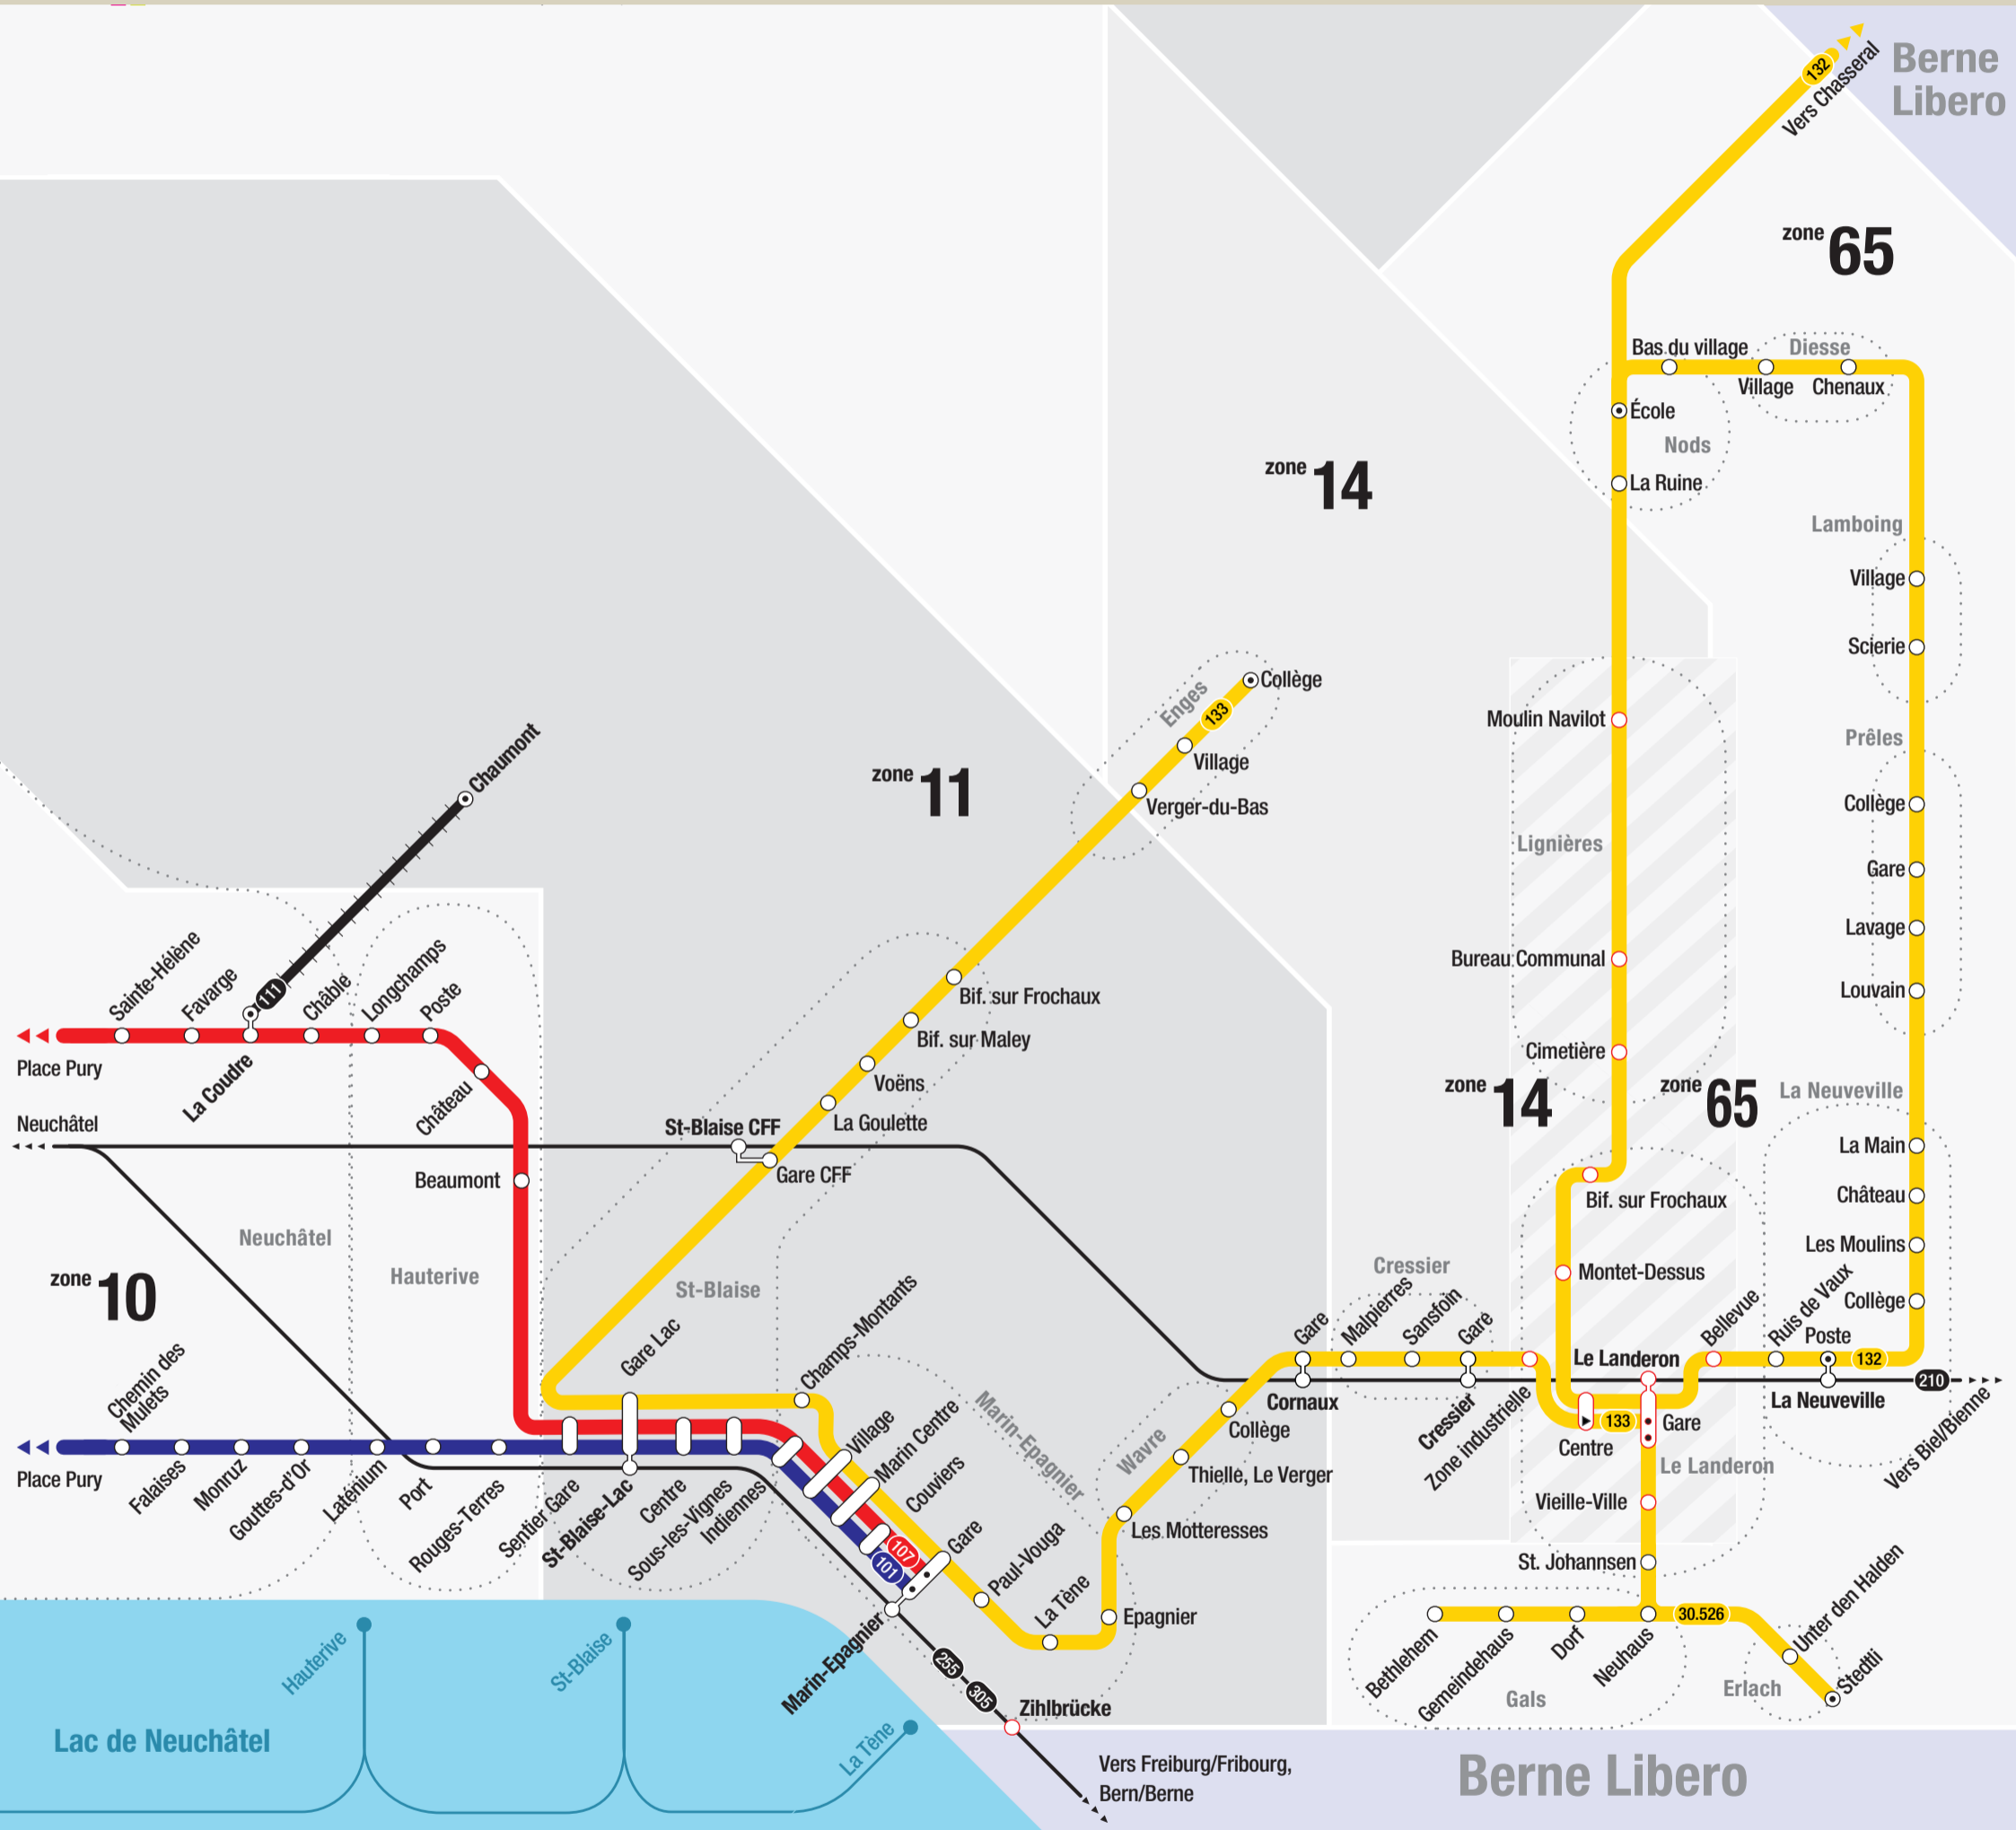

# Plan de réseau

Valable à partir du 13.12.2020

## Légendes

- Arrêt/Gare/Halte
- ⊙ Terminus de ligne
- ◐ Arrêt unilatéral
- Sens de circulation
- Arrêt/Gare/Halte en limite de zone
- ⊗ Halte sur demande

— Bus

— Funiculaire

— Train

— Bateau

Zone tarifaire ONDE VERTE

## Lignes CarPostal

132 La Neuveville – Le Landeron – Plateau de Diesse

133 Le Landeron – Marin – St-Blaise – Enges

526 Erlach – Gals – Le Landeron

## Lignes transN

101 Cormondrèche, Grand'Rue – Place Pury – Marin-Epagnier, Gare

107 Place Pury – Gare (Nord) – Hauterive, Poste/Marin-Epagnier, Gare