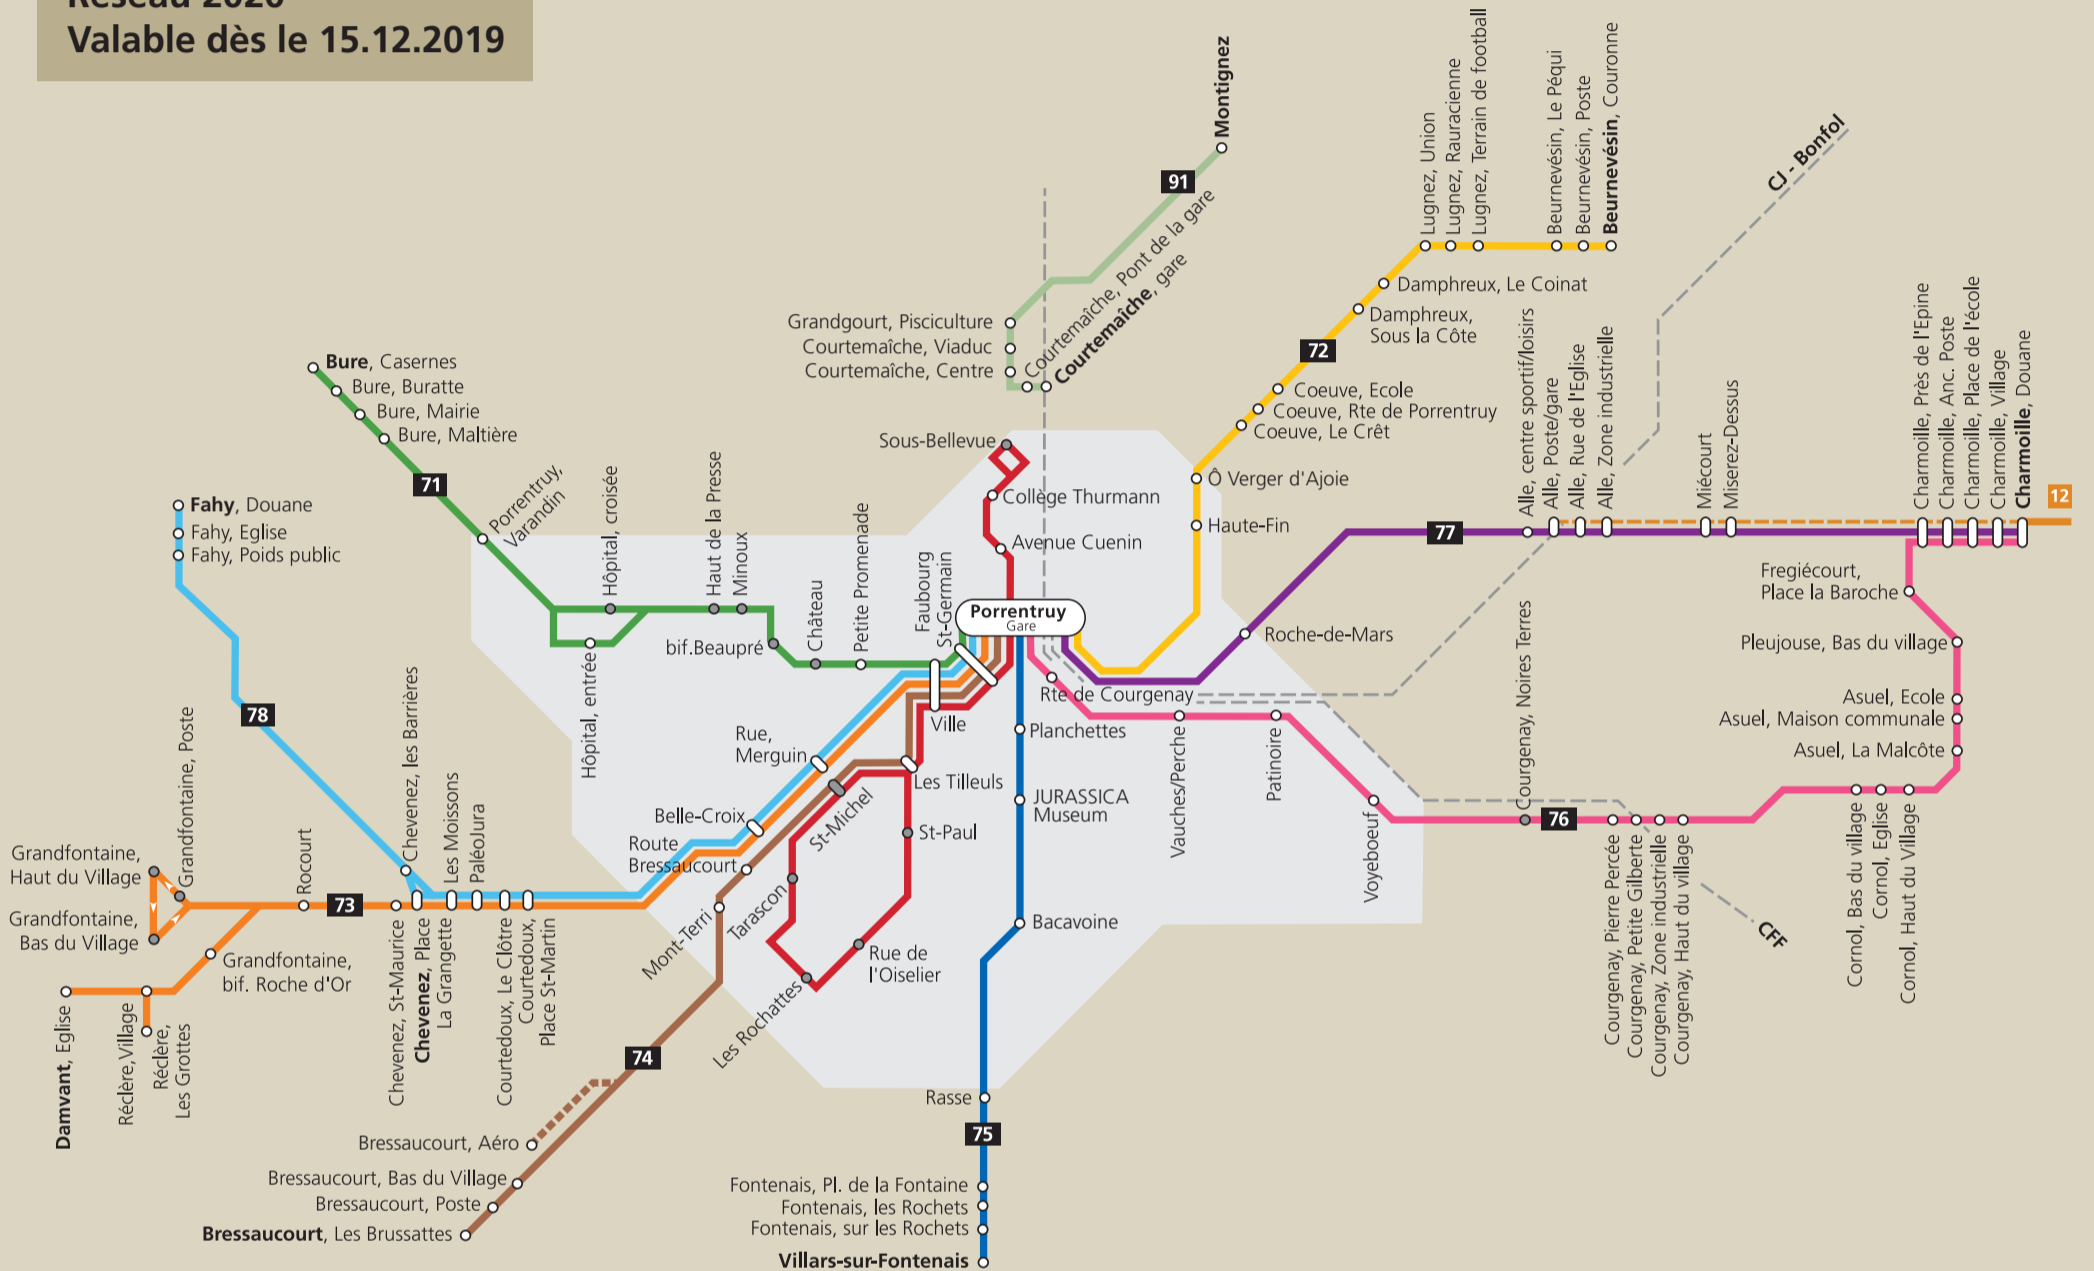

Plan de réseau CarPostal Ajoie

Suivez-nous
f

Réseau 2020
Valable dès le 15.12.2019

Réseau Transports Urbains Bruntrutains

— Boucle urbaine TUB

Lignes régionales CarPostal Ajoie

- 71** Porrentruy – Hôpital – Bure Casernes
- 72** Porrentruy – Haute-Fin – Coeuve – Beurnevésin
- 73** Porrentruy – Chevenez – Grandfontaine – Damvant
- 74** Porrentruy – Ville – Bressaucourt
- 75** Porrentruy – Fontenais – Villars-sur-Fontenais
- 76** Porrentruy – Patinoire – Courgenay – Cornol – Charmoille
- 77** Porrentruy – Roche-de-Mars – Alle – Charmoille
- 78** Porrentruy – Ville – Chevenez – Fahy
- 91** Montignez – Courtemaîche

— Samedis et dimanches
— Dimanches uniquement

○ Arrêts desservis dans un seul sens

--- Lignes CFF/CJ Bonfol

Jusqu'à 50% de rabais
Profitez - grâce à l'avantage client MyPlus - de rabais sur les offres CarPostal et marques de qualité suisse
carpostal.ch/myplus