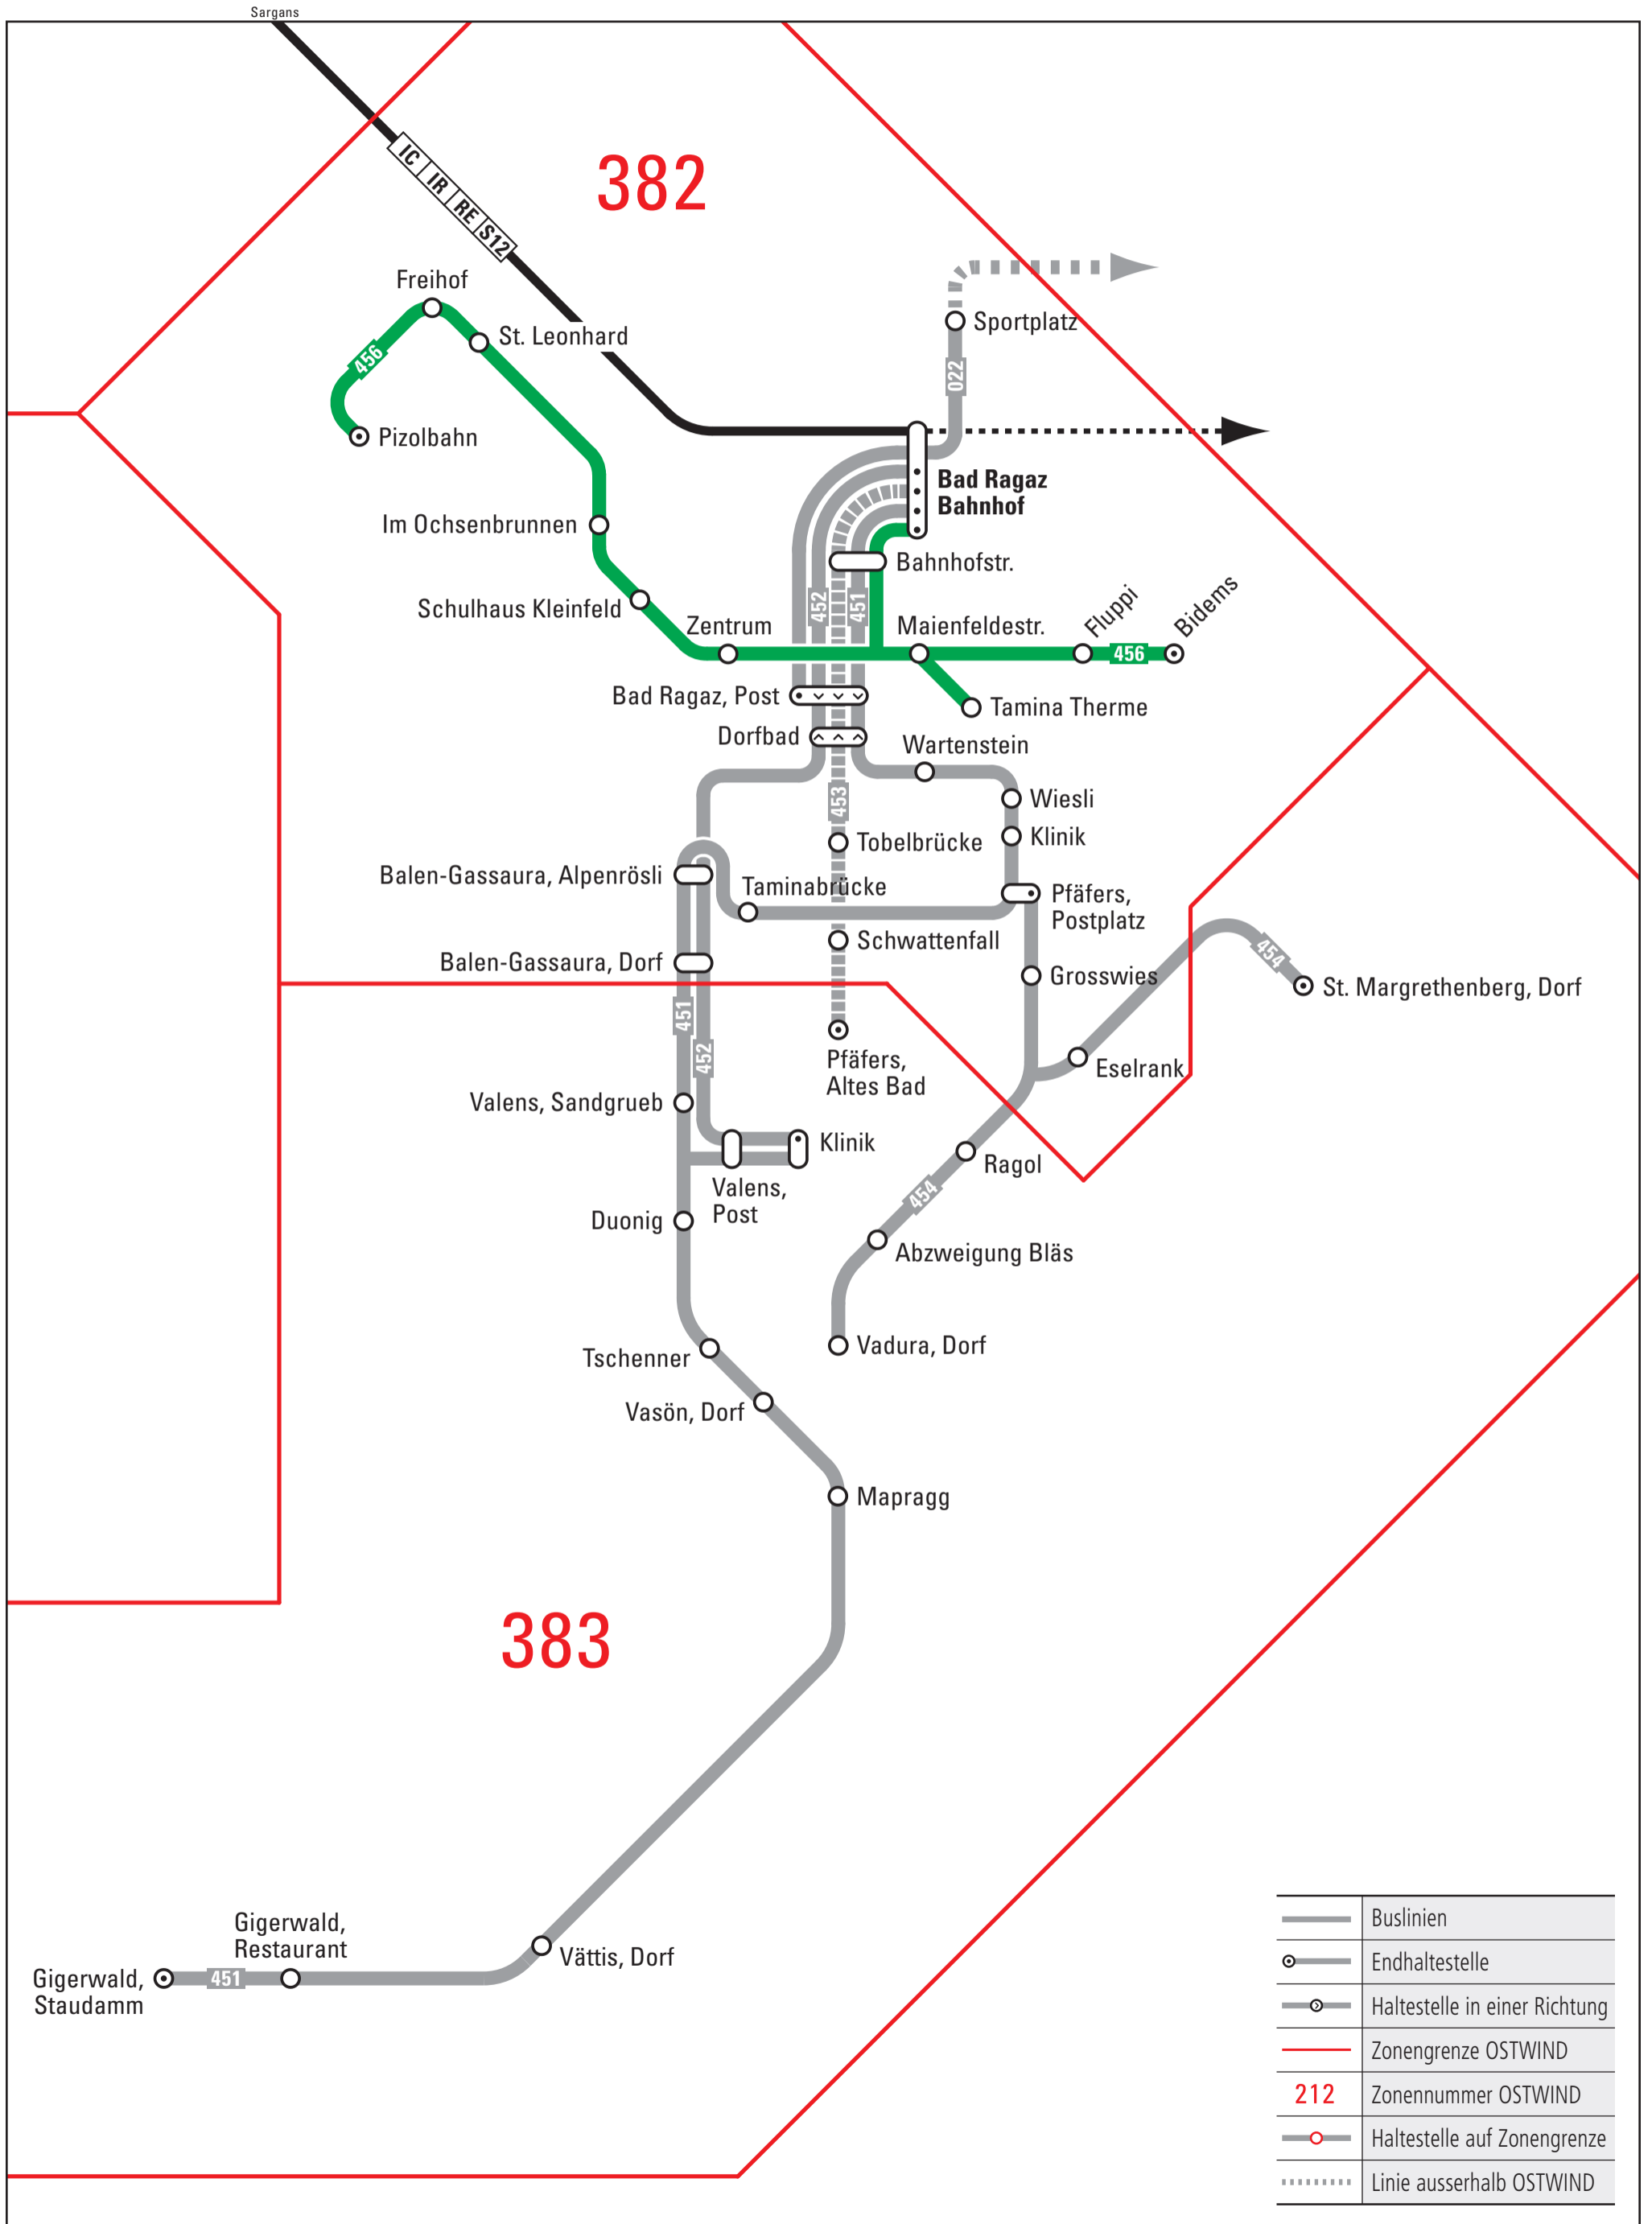

Bad Ragaz/Taminatal

	Buslinien
	Endhaltestelle
	Haltestelle in einer Richtung
	Zonengrenze OSTWIND
212	Zonnennummer OSTWIND
	Haltestelle auf Zonengrenze
	Linie ausserhalb OSTWIND