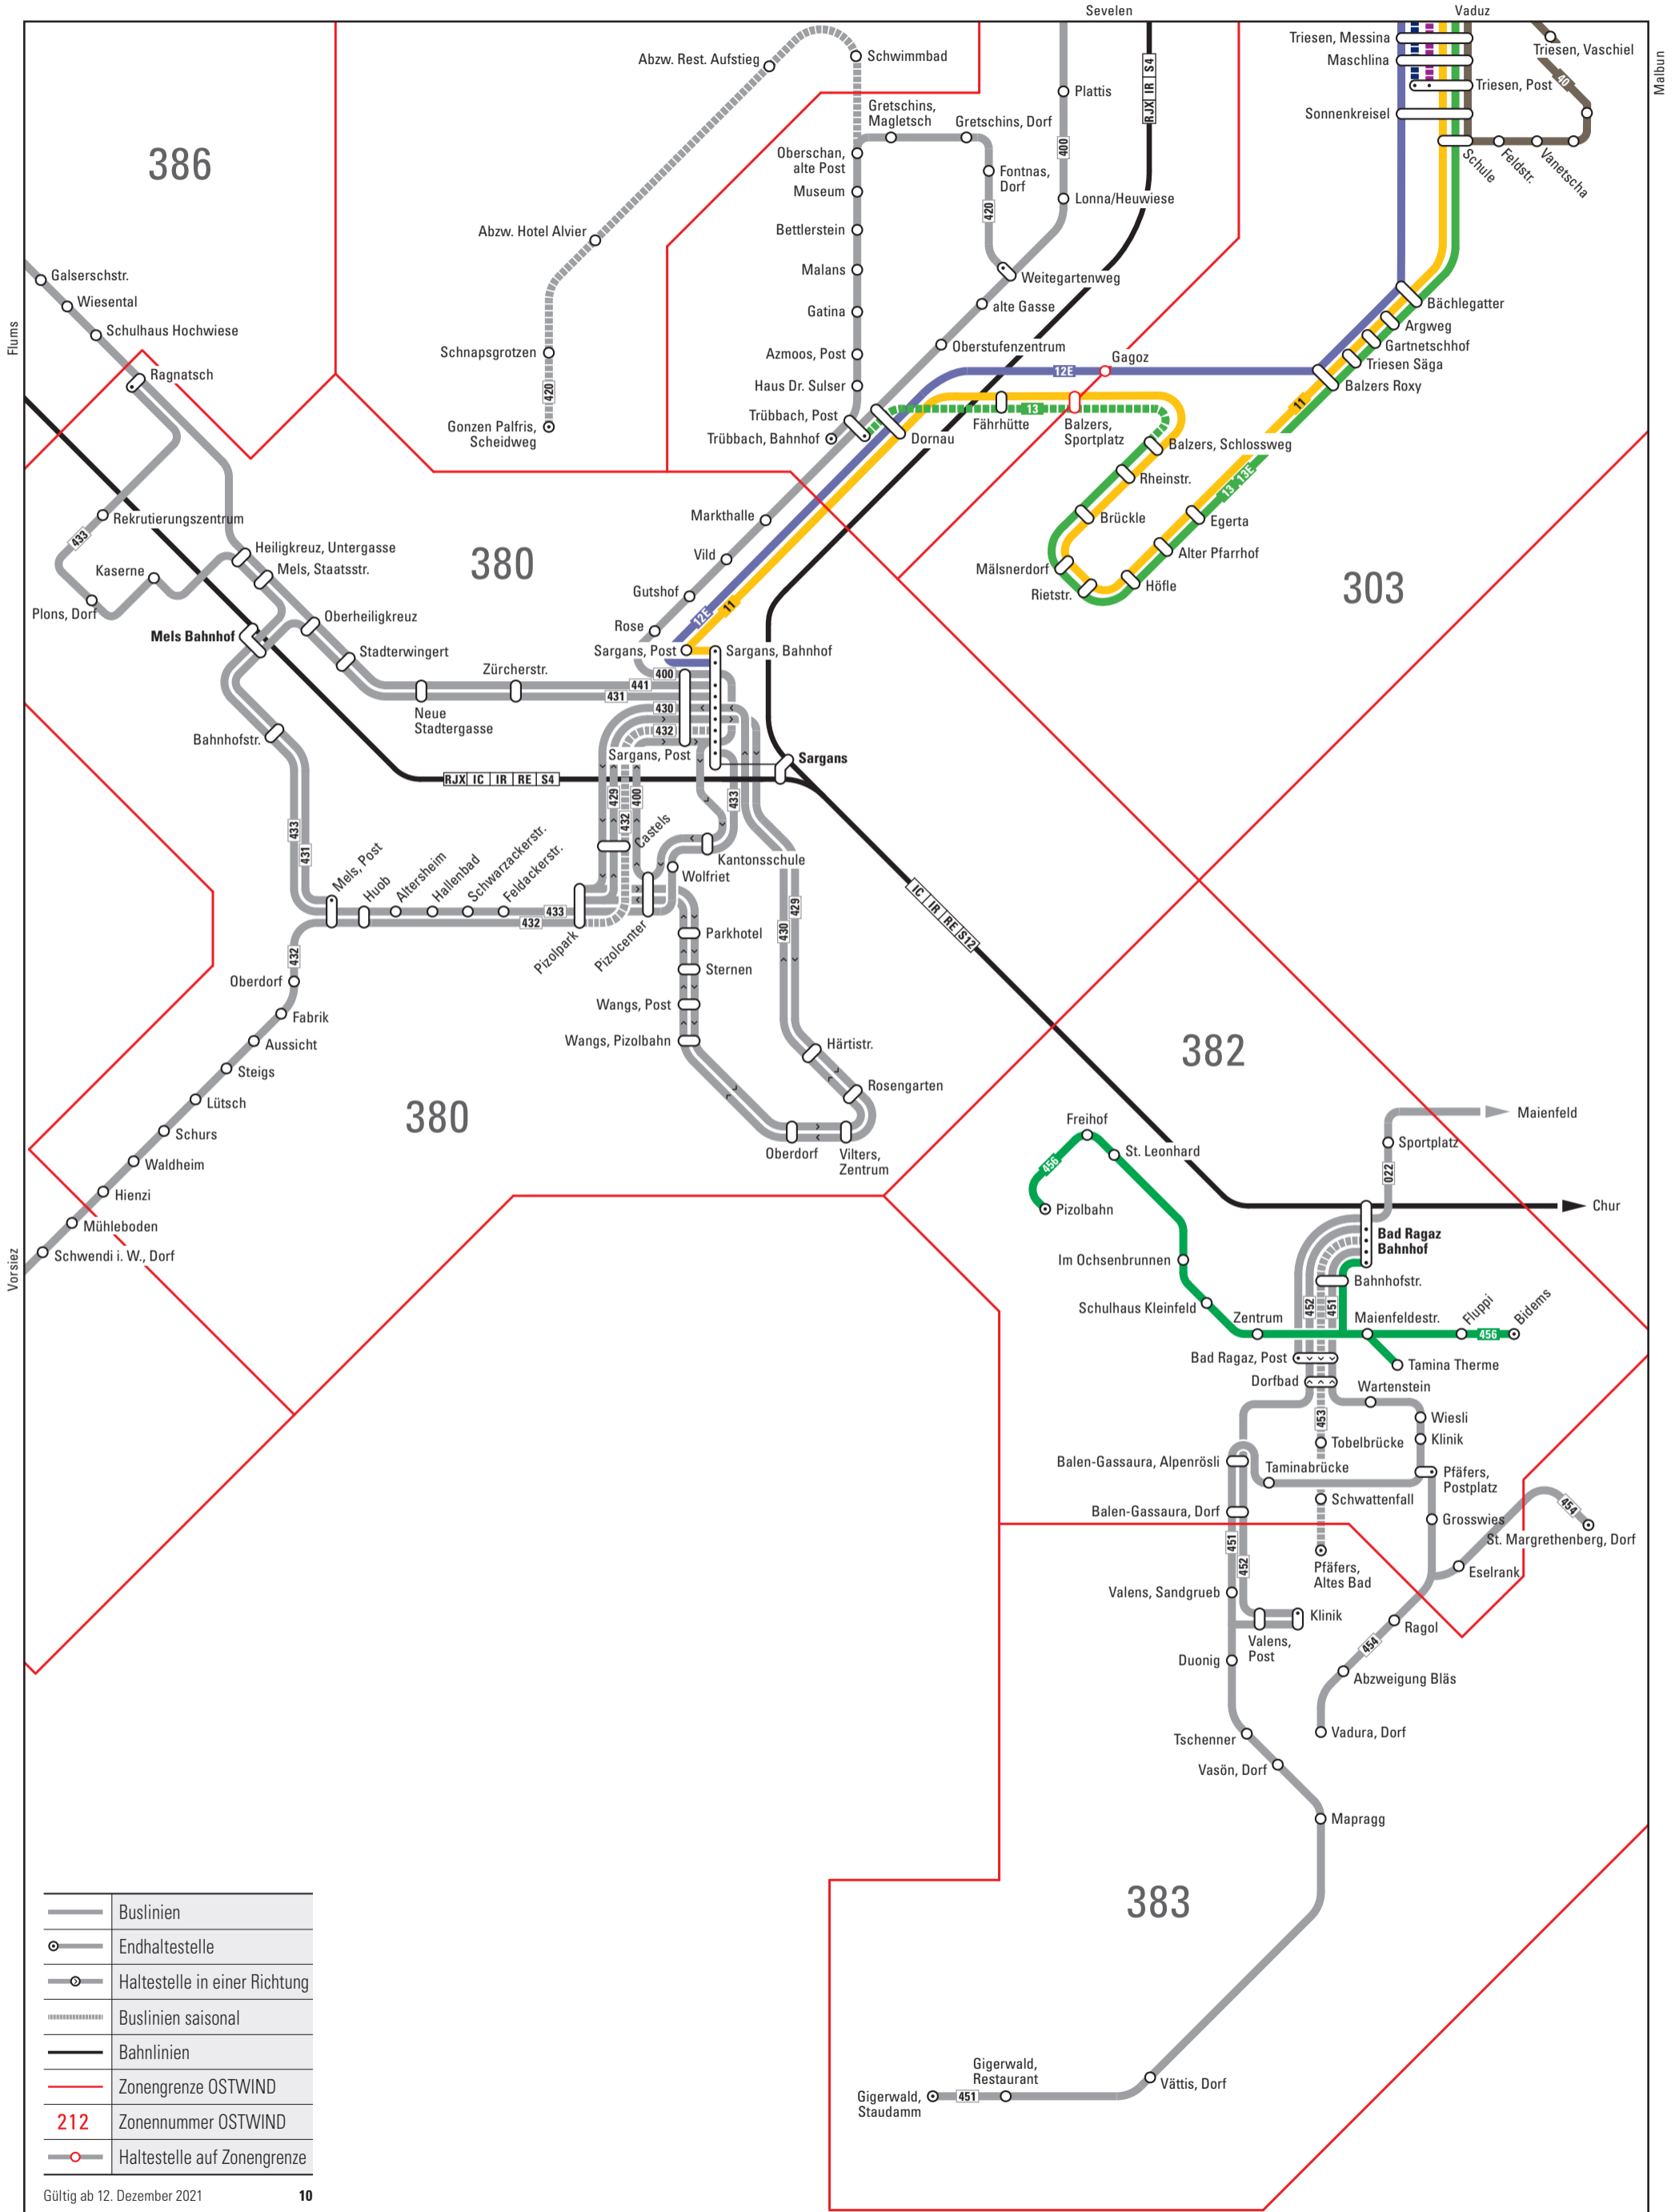

# Bad Ragaz, Taminatal

	Buslinien
	Endhaltestelle
	Haltestelle in einer Richtung
	Buslinien saisonal
	Bahnlinien
	Zonengrenze OSTWIND
	Zonennummer OSTWIND
	Haltestelle auf Zonengrenze