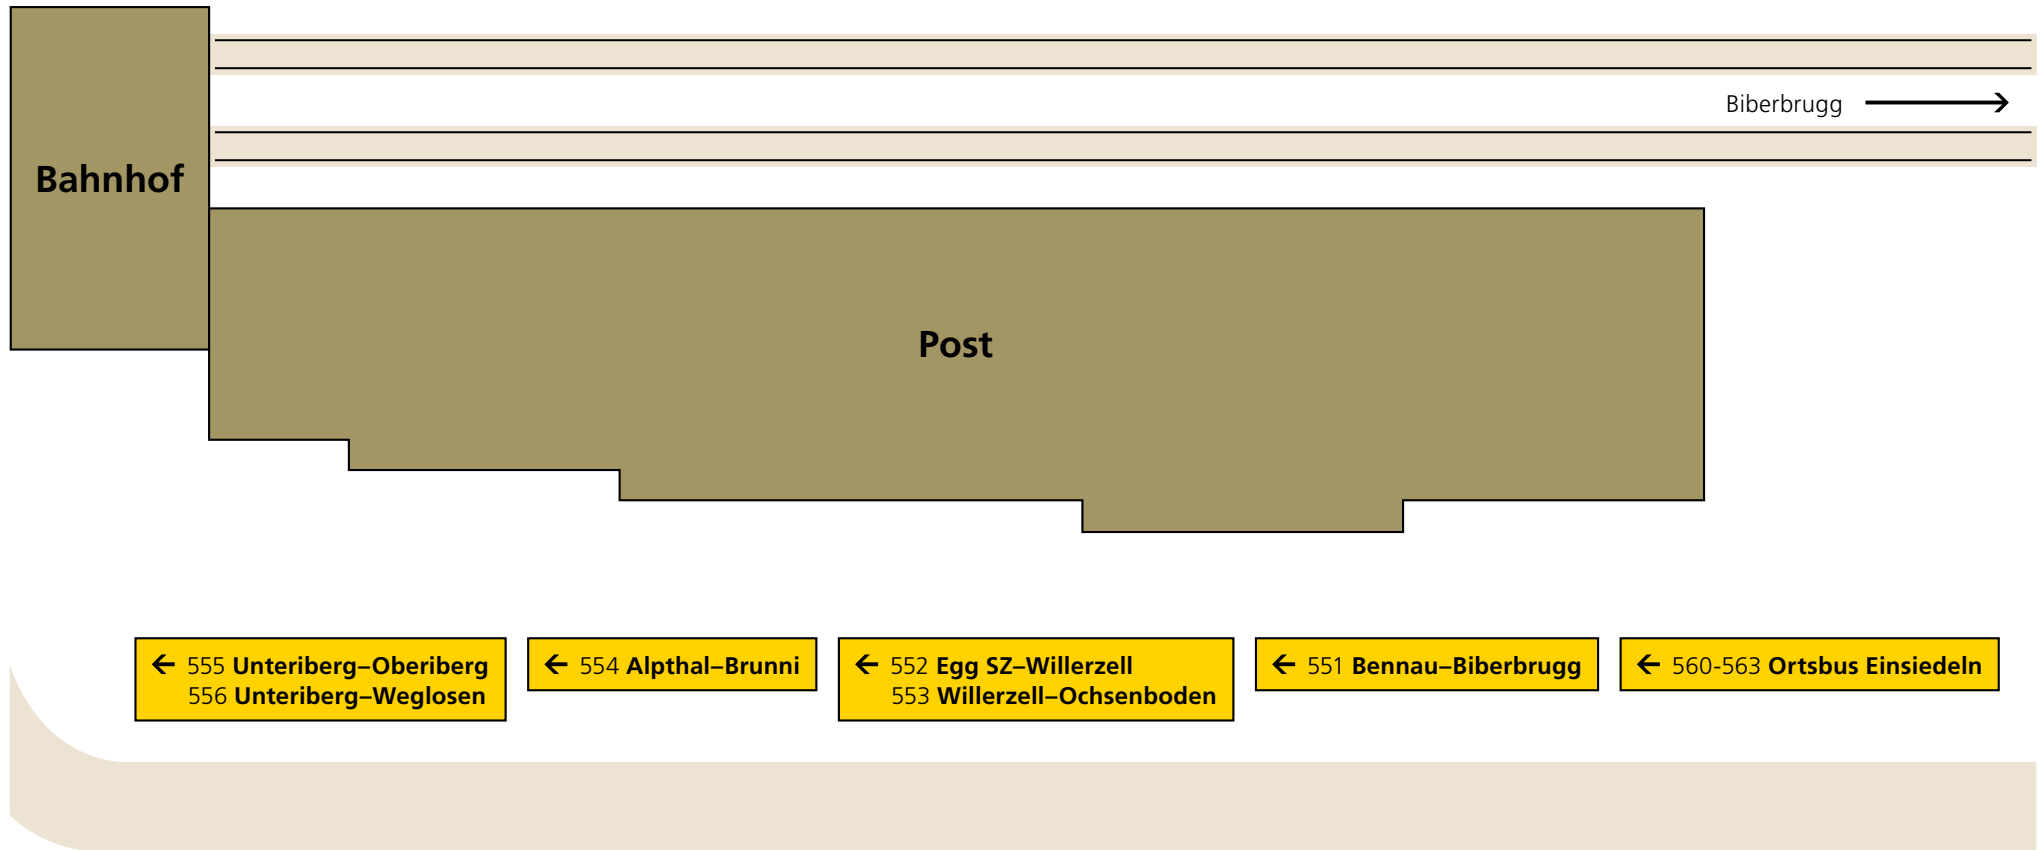

# Einsiedeln Bahnhof

## PostAuto-Abfahrtsplätze

PostAuto AG  
St. Leonhardstrasse 20  
9000 St. Gallen

Telefon +41 58 386 73 44  
E-Mail [ostschweiz@postauto.ch](mailto:ostschweiz@postauto.ch)  
[www.postauto.ch](http://www.postauto.ch)