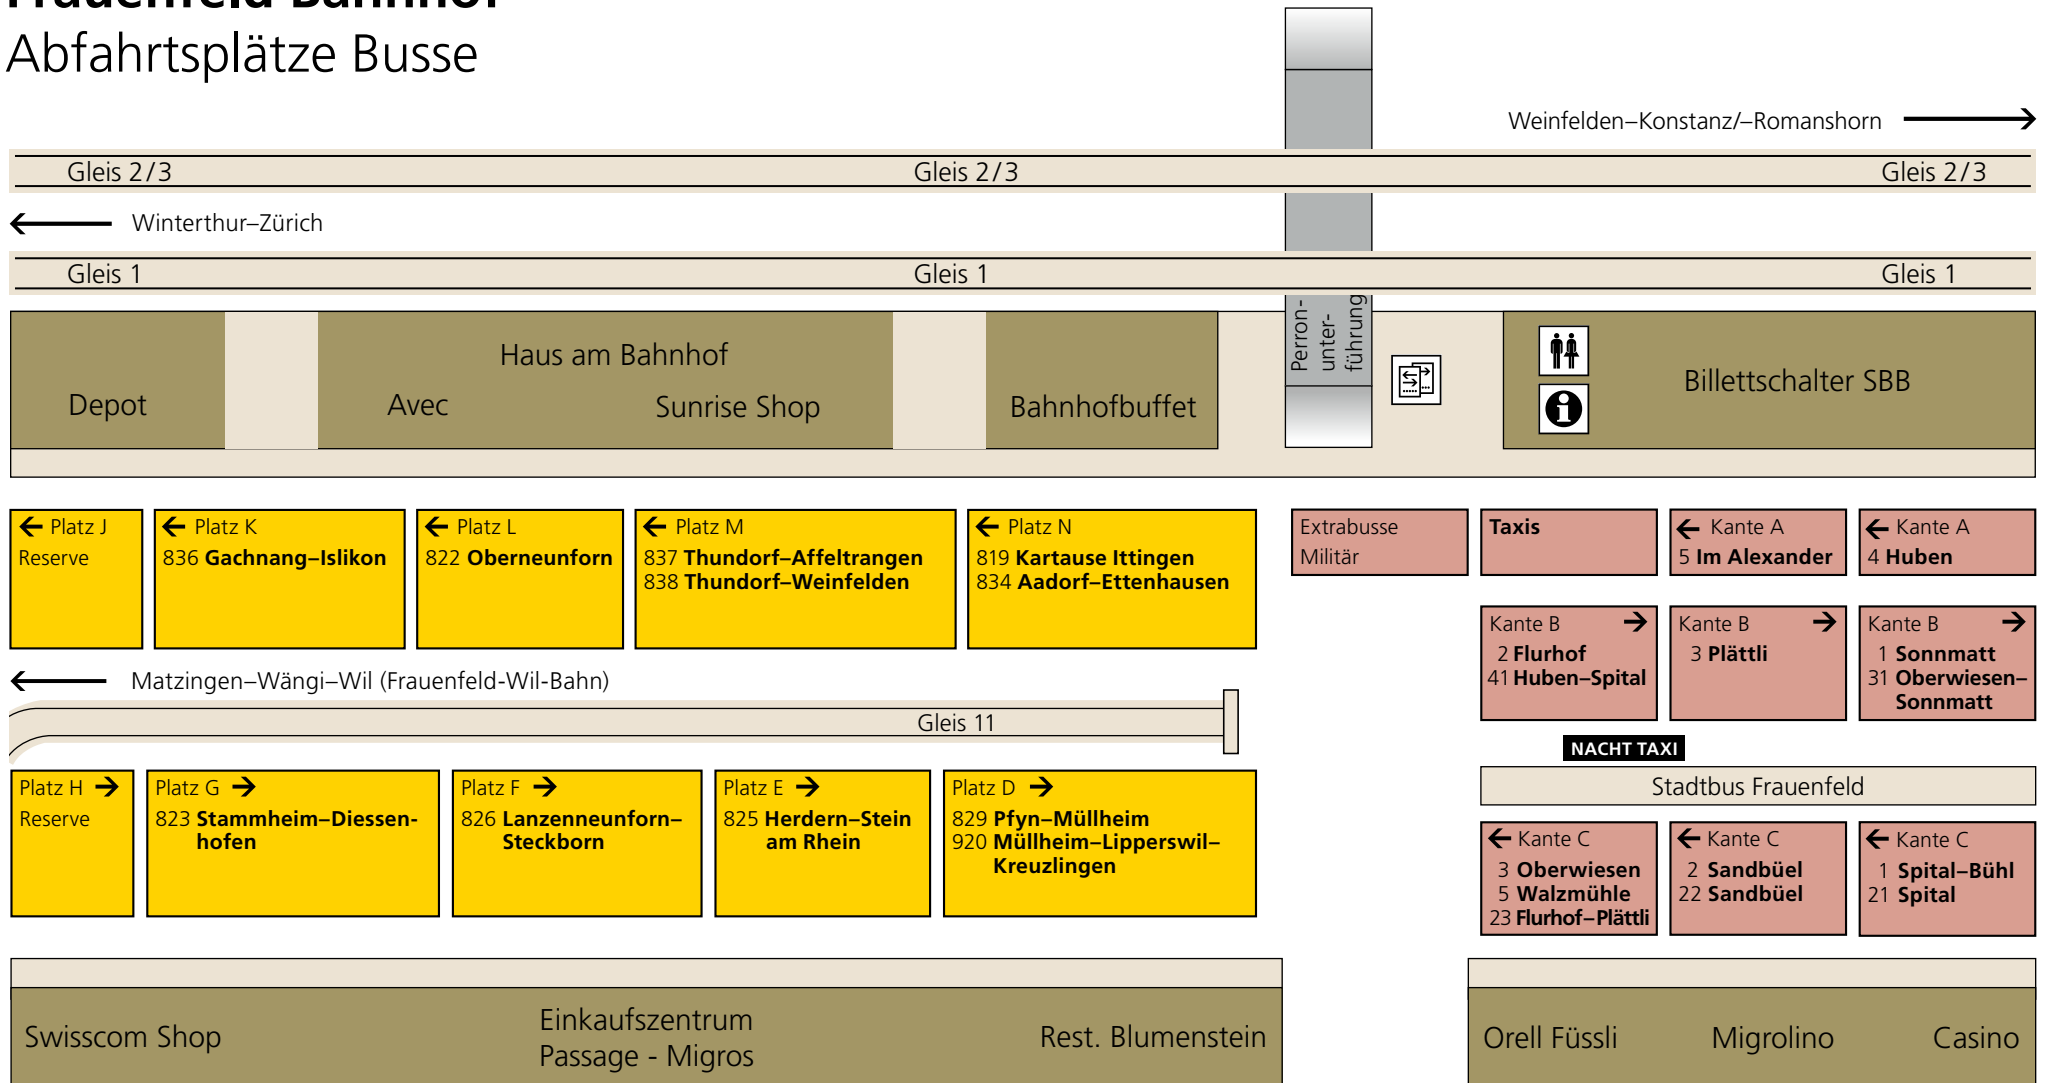

# Frauenfeld Bahnhof

## Abfahrtsplätze Busse

PostAuto AG  
 St. Leonhardstrasse 20  
 9000 St. Gallen

Telefon +41 58 386 73 44  
 E-Mail ostschweiz@postauto.ch  
 www.postauto.ch

Gültig ab 13. Dezember 2020

**PostAuto**

Die gelbe Klasse.