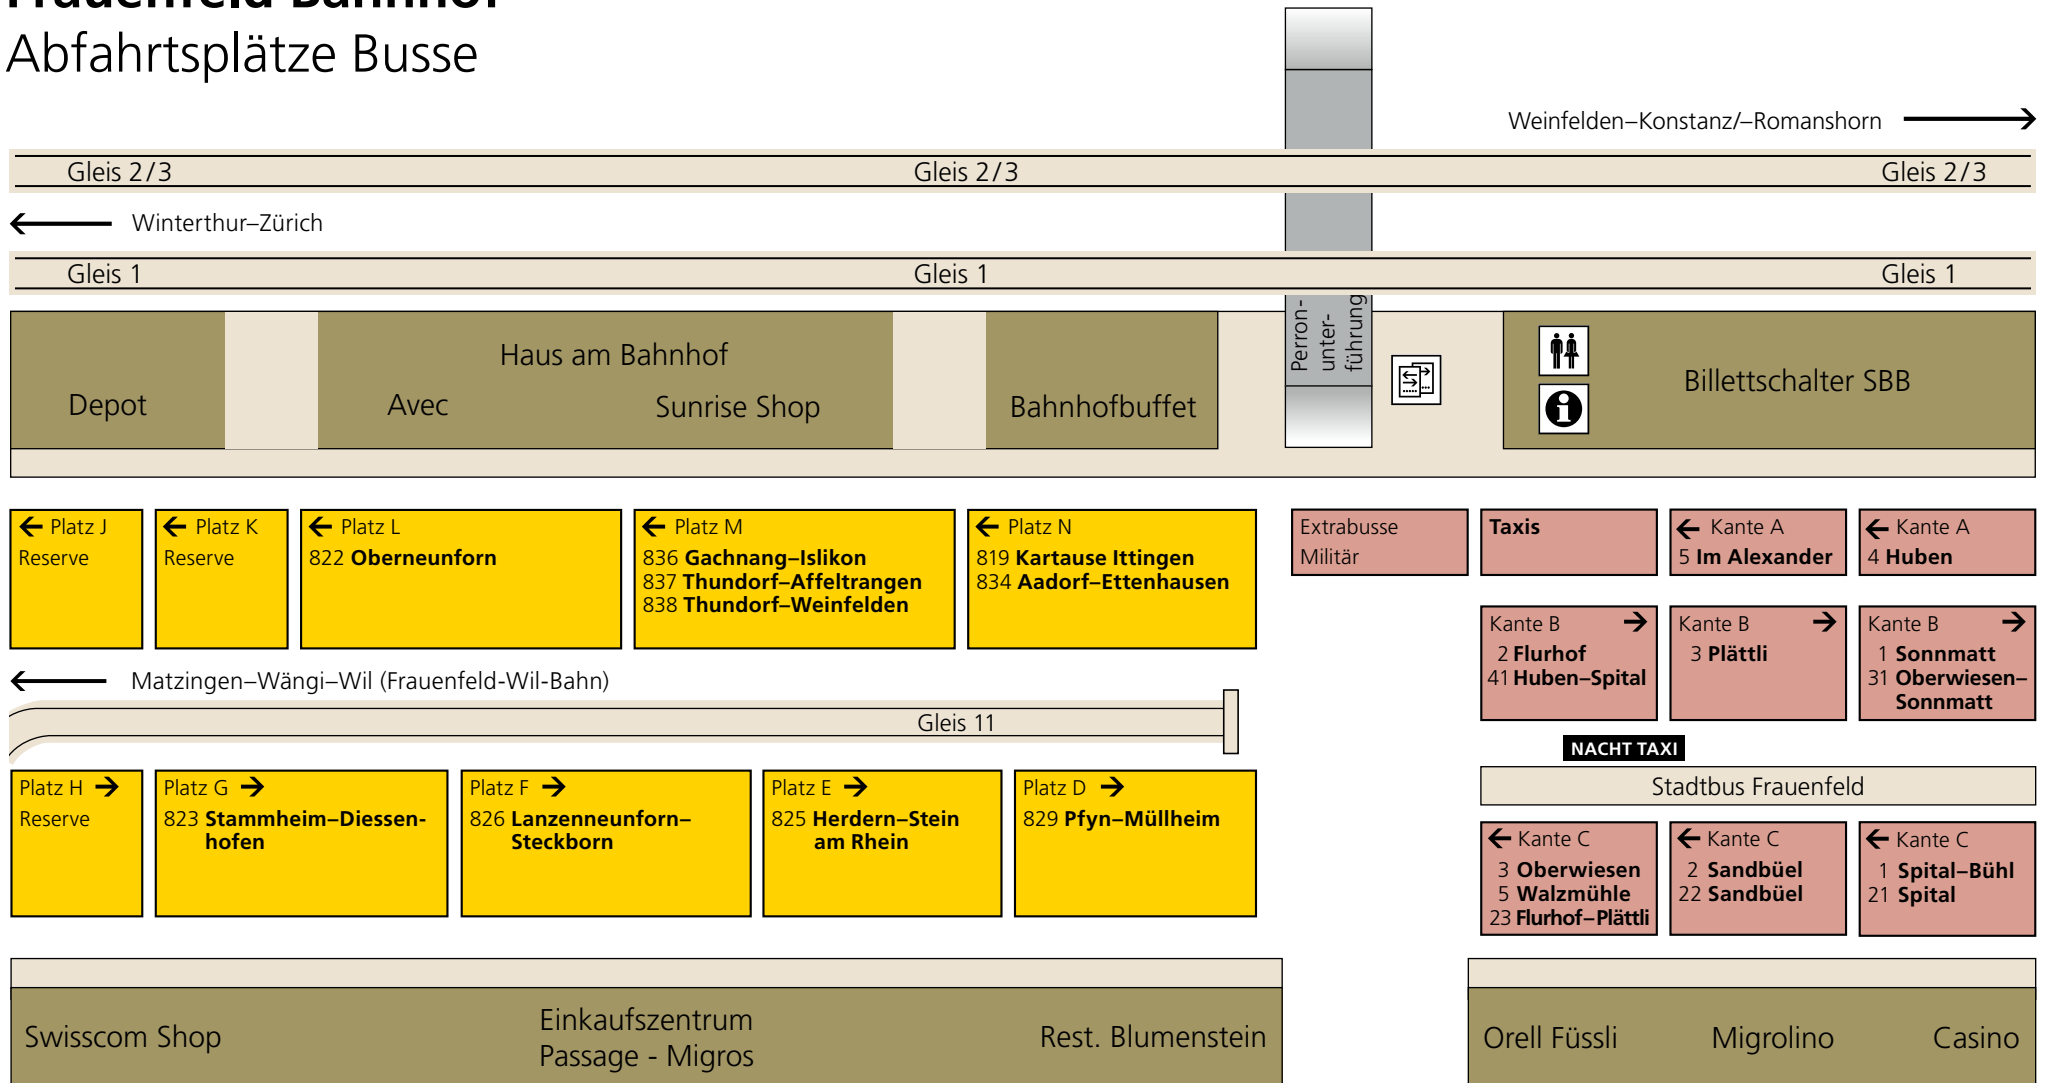

Frauenfeld Bahnhof

Abfahrtsplätze Busse

PostAuto AG
 St. Leonhardstrasse 20
 9000 St. Gallen

Telefon +41 58 386 73 44
 E-Mail ostschweiz@postauto.ch
 www.postauto.ch

Gültig ab 15. Dezember 2019

PostAuto

Die gelbe Klasse.