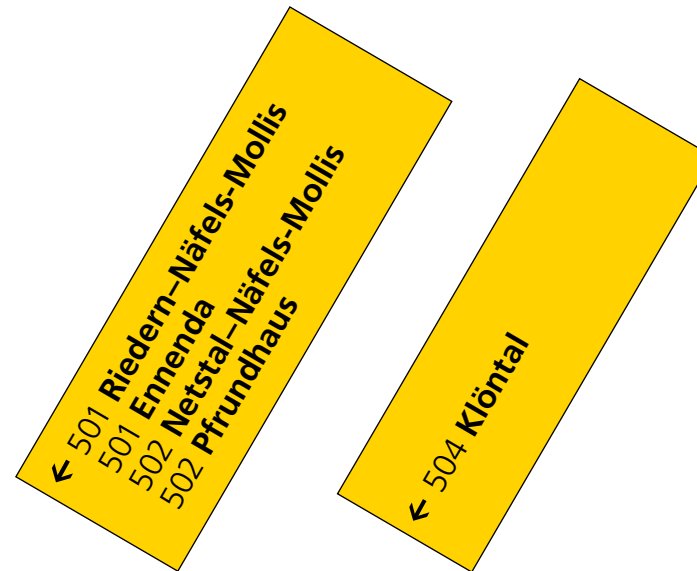

Glarus Bahnhof

Abfahrtsplätze Busse

← Ziegelbrücke

Schwanden-Linthal →

Bahnhof

PostAuto AG
St. Leonhardstrasse 20
9000 St. Gallen

Telefon +41 58 386 73 44
E-Mail ostschweiz@postauto.ch
www.postauto.ch

PostAuto

Die gelbe Klasse.