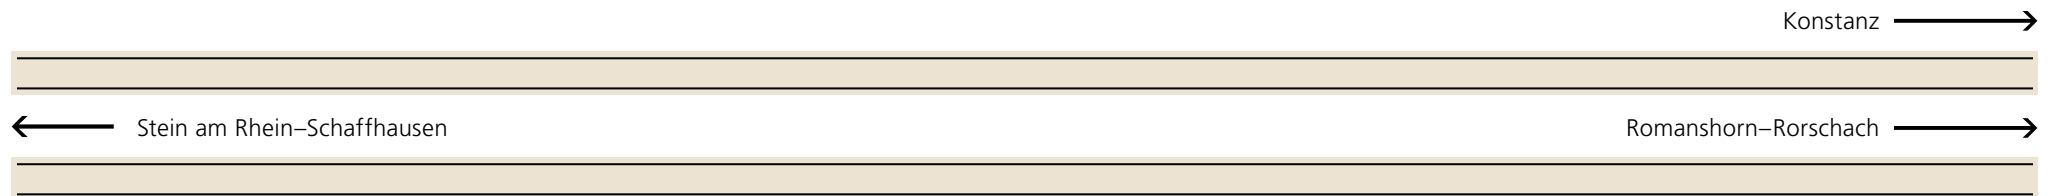

## Abfahrtsplätze Busse

← Platz A  
901 **Bärenplatz-Besmer**  
905 **Bernrain-Bärenplatz**  
(Abendbus)

← Platz B  
907 **Ribi-Tägerwilen**  
906 **Seepark-Bärenplatz** (Abendbus)

← Platz C  
923 **Münsterlingen-Altnau-Güttingen**  
925 **Münsterlingen-Altnau** (Abendbus)