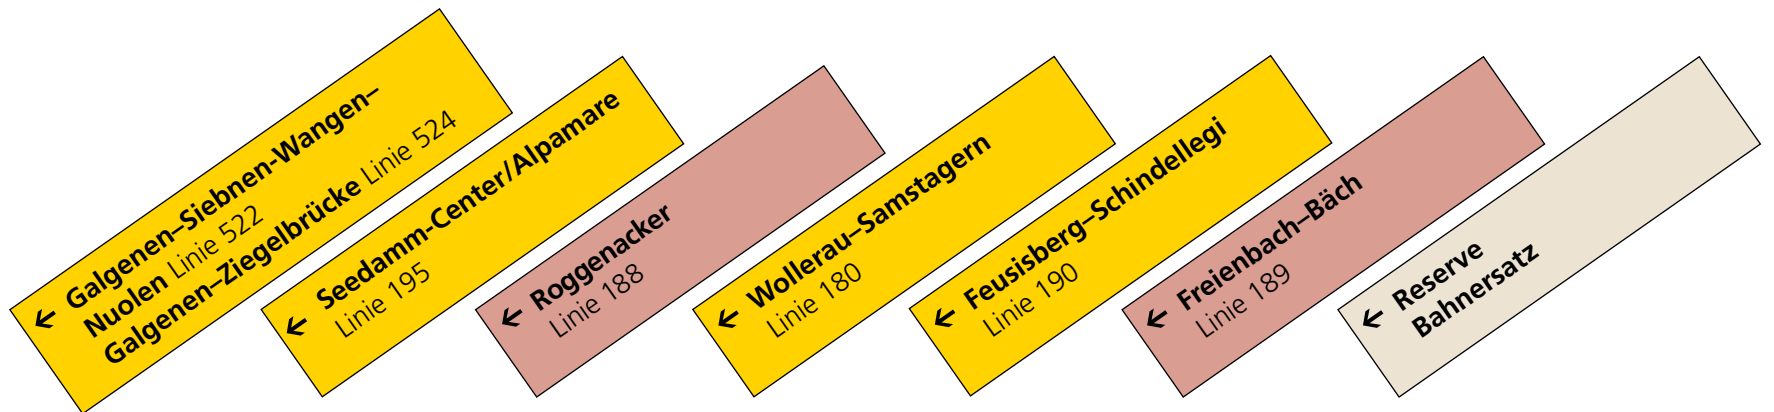

Pfäffikon SZ Bahnhof

Abfahrtsplätze Busse

← Zürich

← Arth-Goldau-Luzern

Chur →

PostAuto AG
St. Leonhardstrasse 20
9000 St. Gallen

Telefon +41 58 386 73 44
E-Mail ostschweiz@postauto.ch
www.postauto.ch

PostAuto

Die gelbe Klasse.