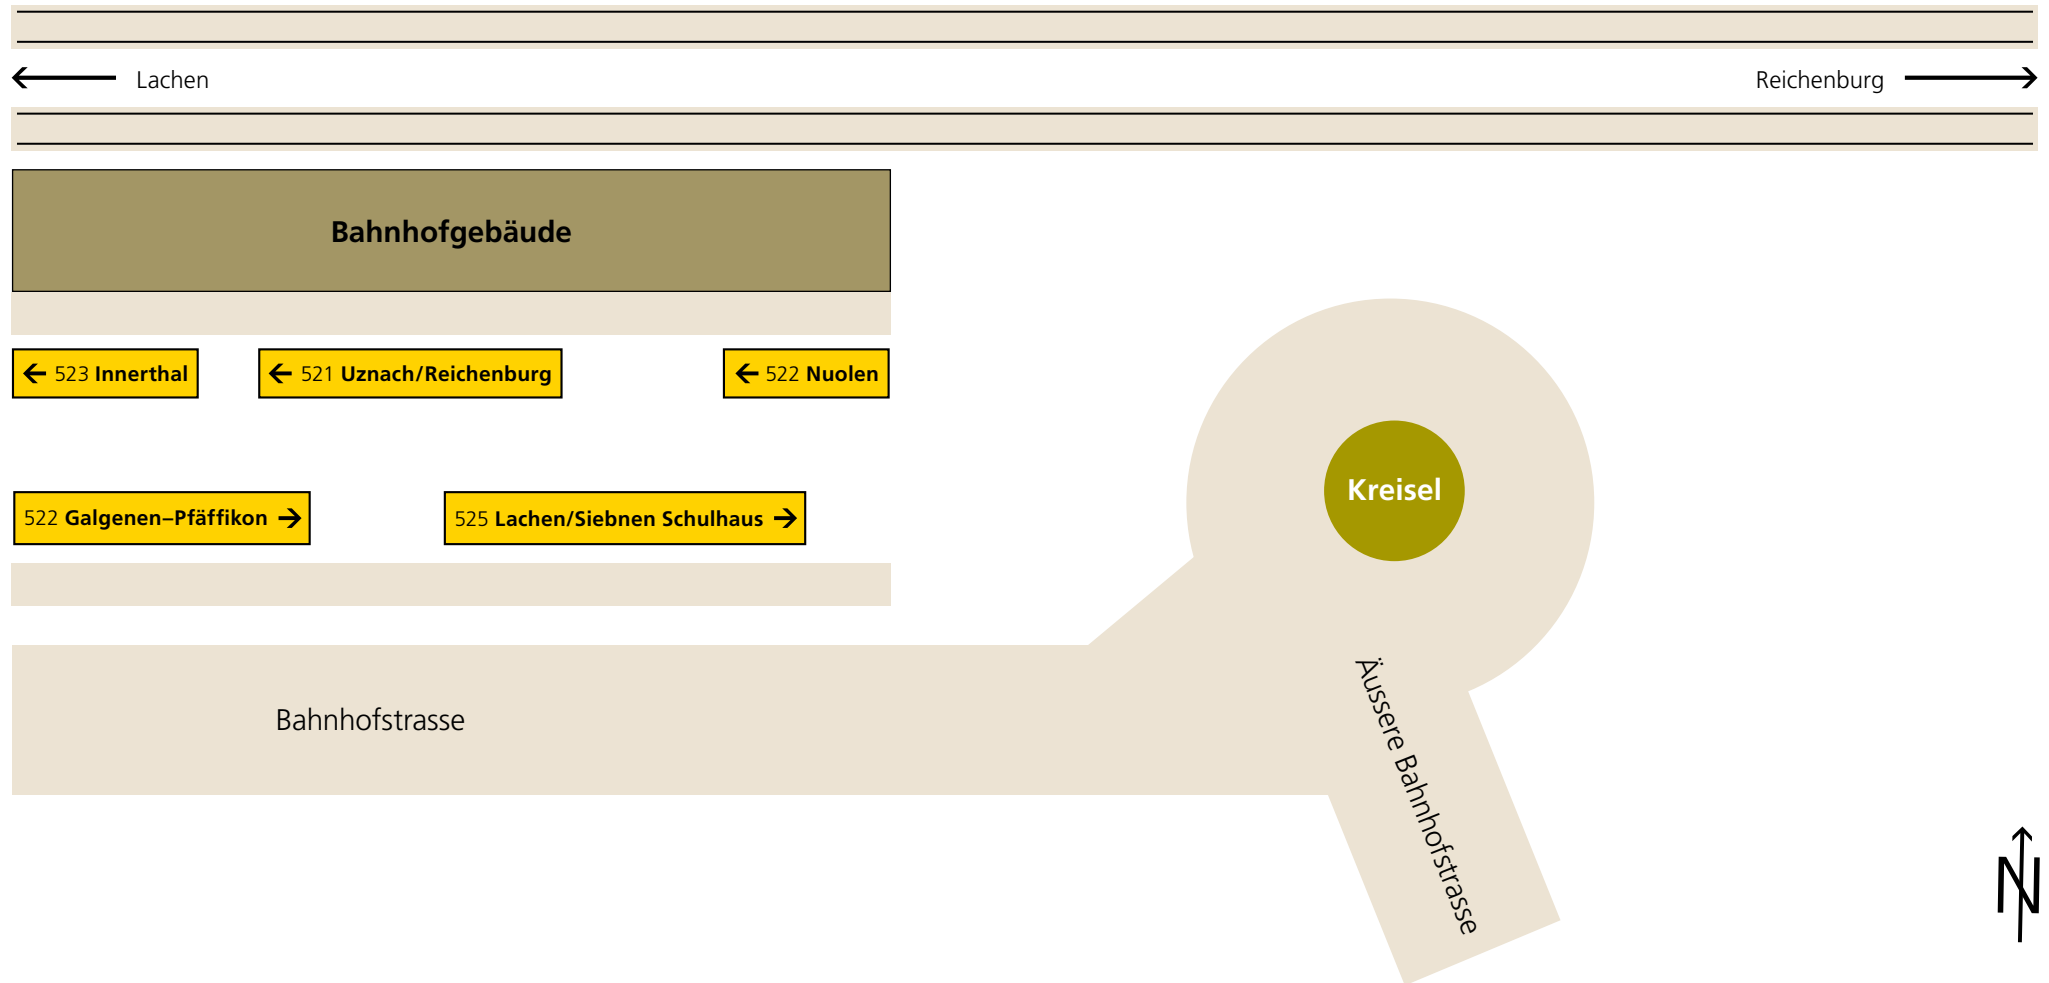

Siebnen-Wangen Bahnhof

PostAuto-Abfahrtsplätze

PostAuto AG
St. Leonhardstrasse 20
9000 St. Gallen

Telefon +41 58 386 73 44
E-Mail ostschweiz@postauto.ch
www.postauto.ch

PostAuto

Die gelbe Klasse.