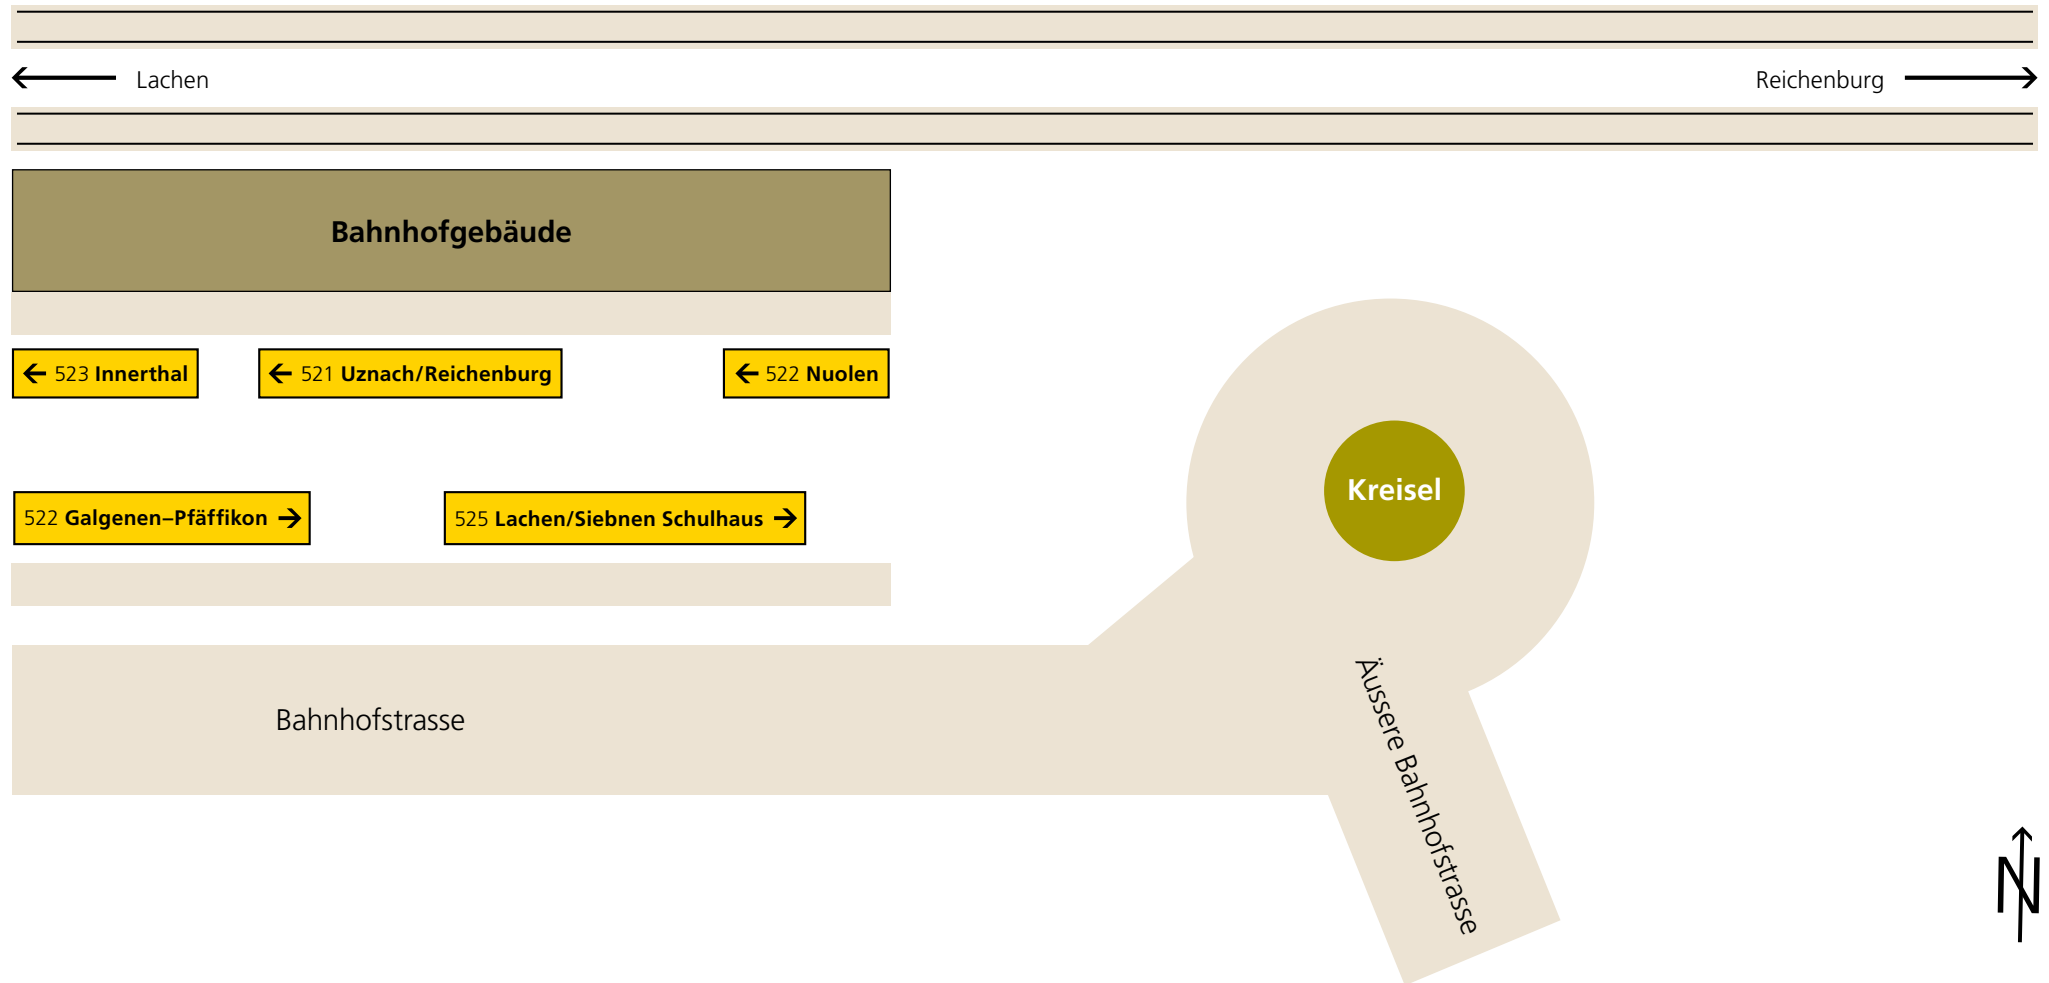

Siebnen-Wangen Bahnhof

PostAuto-Abfahrtsplätze

PostAuto AG
Gürtelstrasse 14
7001 Chur

Telefon +41 848 071 081
E-Mail ost@postauto.ch
www.postauto.ch

PostAuto

Die gelbe Klasse.