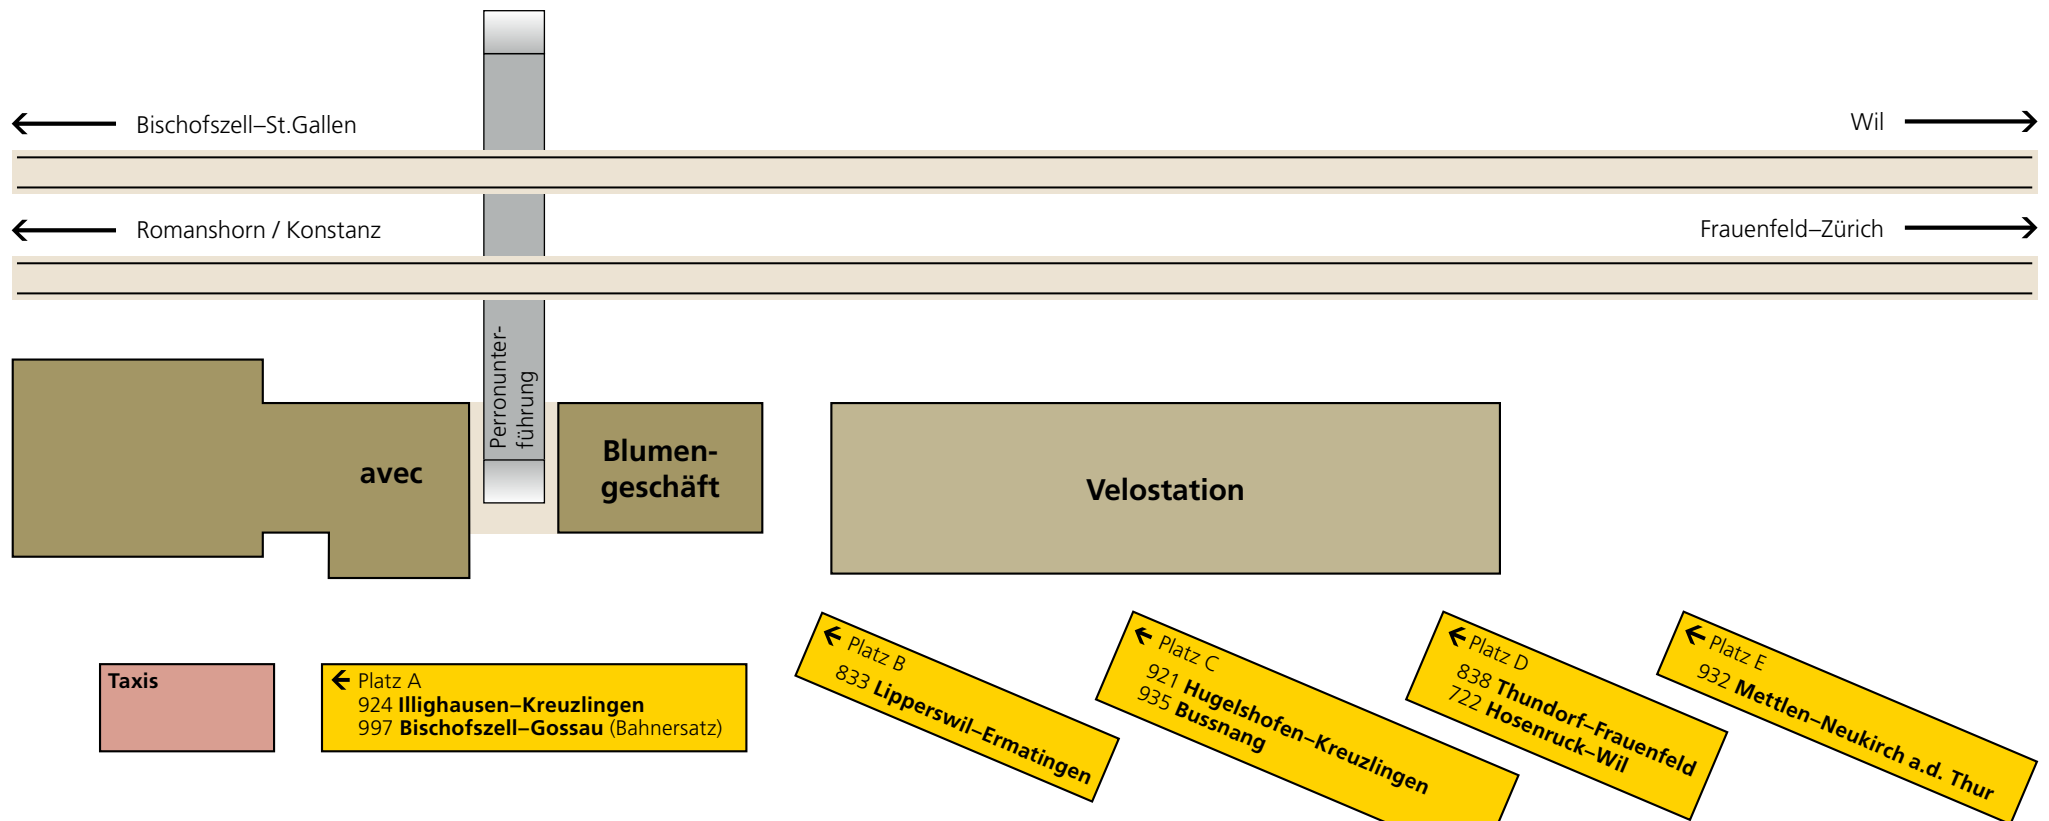

Weinfelden Bahnhof

PostAuto-Abfahrtsplätze

PostAuto AG
St. Leonhardstrasse 20
9000 St. Gallen

Telefon +41 58 386 73 44
E-Mail ostschweiz@postauto.ch
www.postauto.ch

Gültig ab 15. Dezember 2019

PostAuto

Die gelbe Klasse.