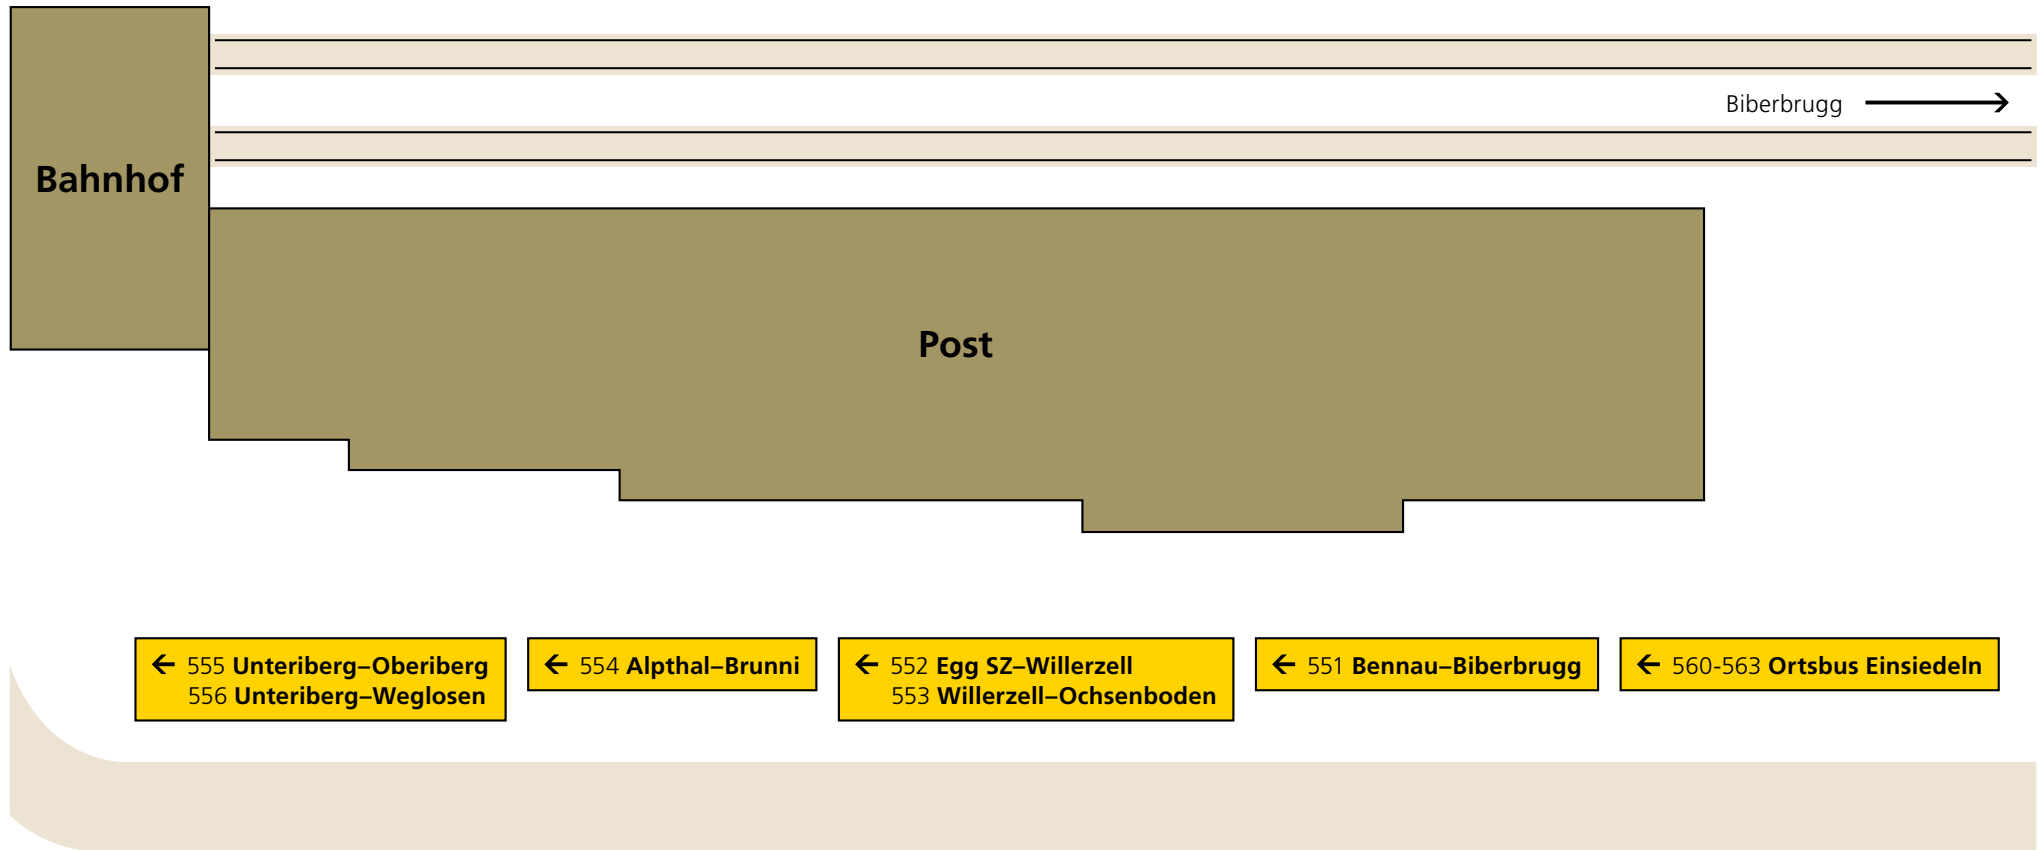

Einsiedeln Bahnhof

PostAuto-Abfahrtsplätze

PostAuto AG
Gürtelstrasse 14
7001 Chur

Telefon +41 848 071 081
E-Mail ost@postauto.ch
www.postauto.ch

PostAuto

Die gelbe Klasse.