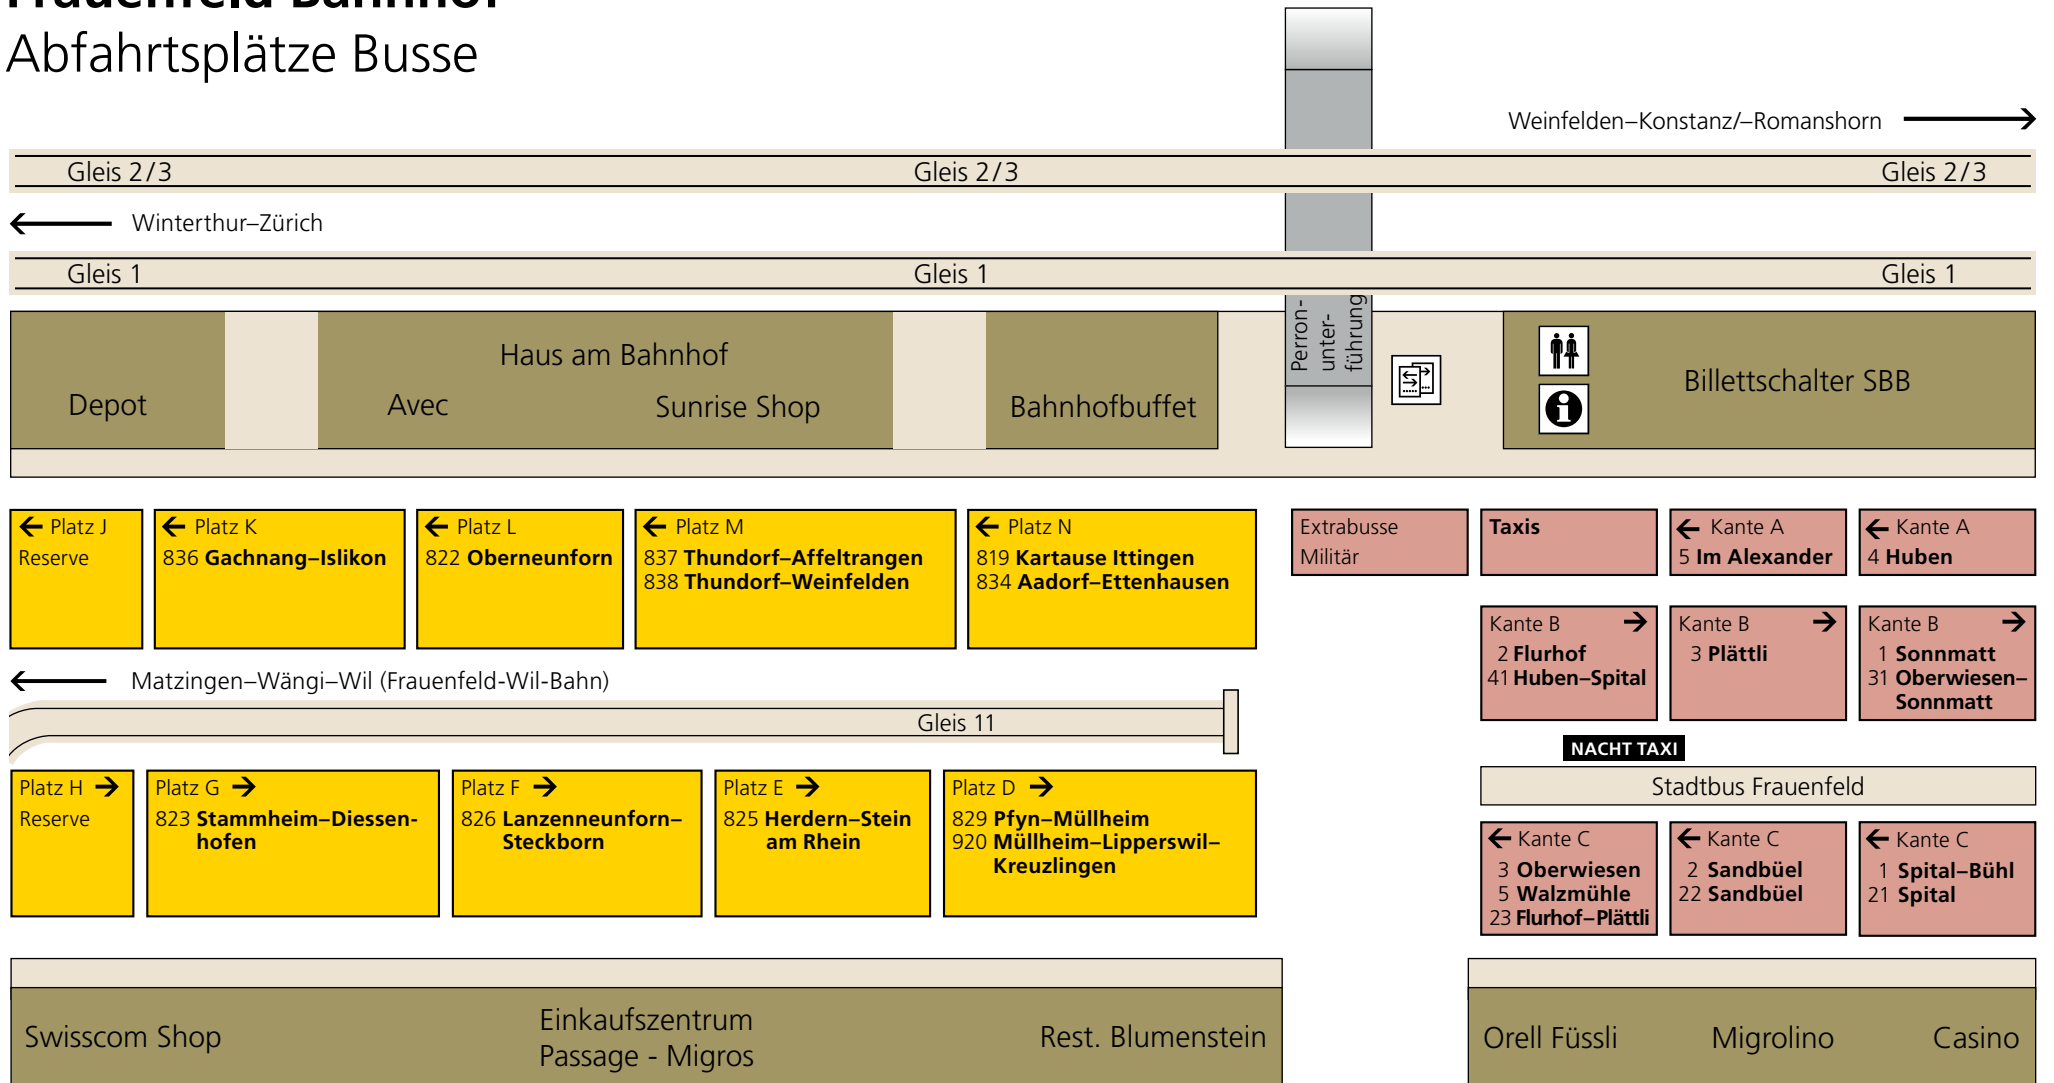

Frauenfeld Bahnhof

Abfahrtsplätze Busse

PostAuto AG
Gürtelstrasse 14
7001 Chur

Telefon +41 848 071 081
E-Mail ost@postauto.ch
www.postauto.ch

Gültig ab 12. Dezember 2021

PostAuto

Die gelbe Klasse.