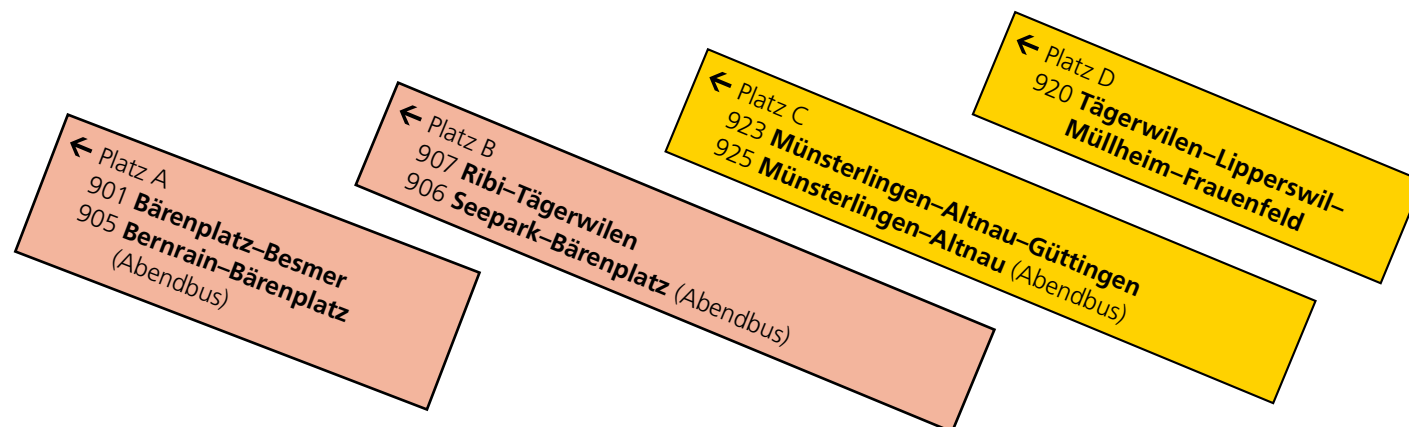

Kreuzlingen Bahnhof

Abfahrtsplätze Busse

PostAuto AG
Gürtelstrasse 14
7001 Chur

Telefon +41 848 071 081
E-Mail ost@postauto.ch
www.postauto.ch

PostAuto

Die gelbe Klasse.