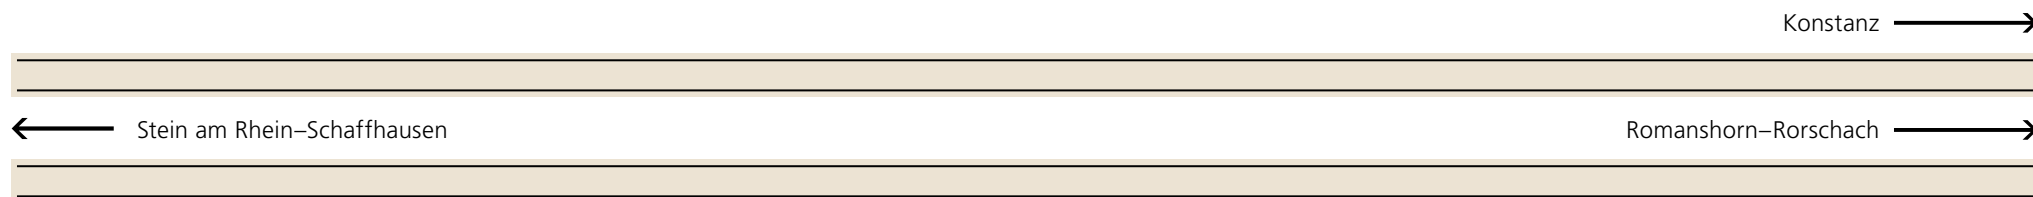

Kreuzlingen Bahnhof

Abfahrtsplätze Busse

PostAuto AG
Gürtelstrasse 14
7001 Chur

Telefon +41 848 071 081
E-Mail ost@postauto.ch
www.postauto.ch

PostAuto

Die gelbe Klasse.