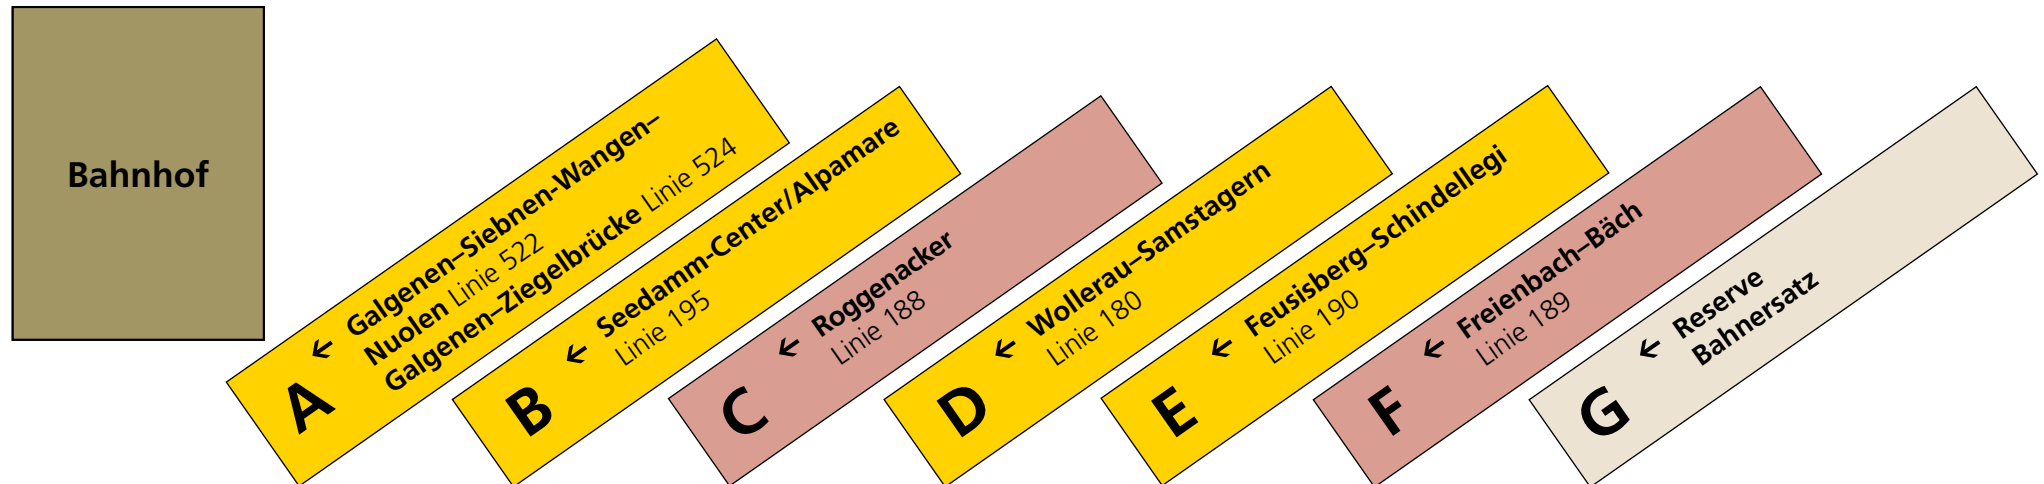

# Pfäffikon SZ Bahnhof

## Abfahrtsplätze Busse

← Zürich

← Arth-Goldau-Luzern

Chur →

PostAuto AG  
Gürtelstrasse 14  
7001 Chur

Telefon +41 848 071 081  
E-Mail [ost@postauto.ch](mailto:ost@postauto.ch)  
[www.postauto.ch](http://www.postauto.ch)

**PostAuto**

Die gelbe Klasse.