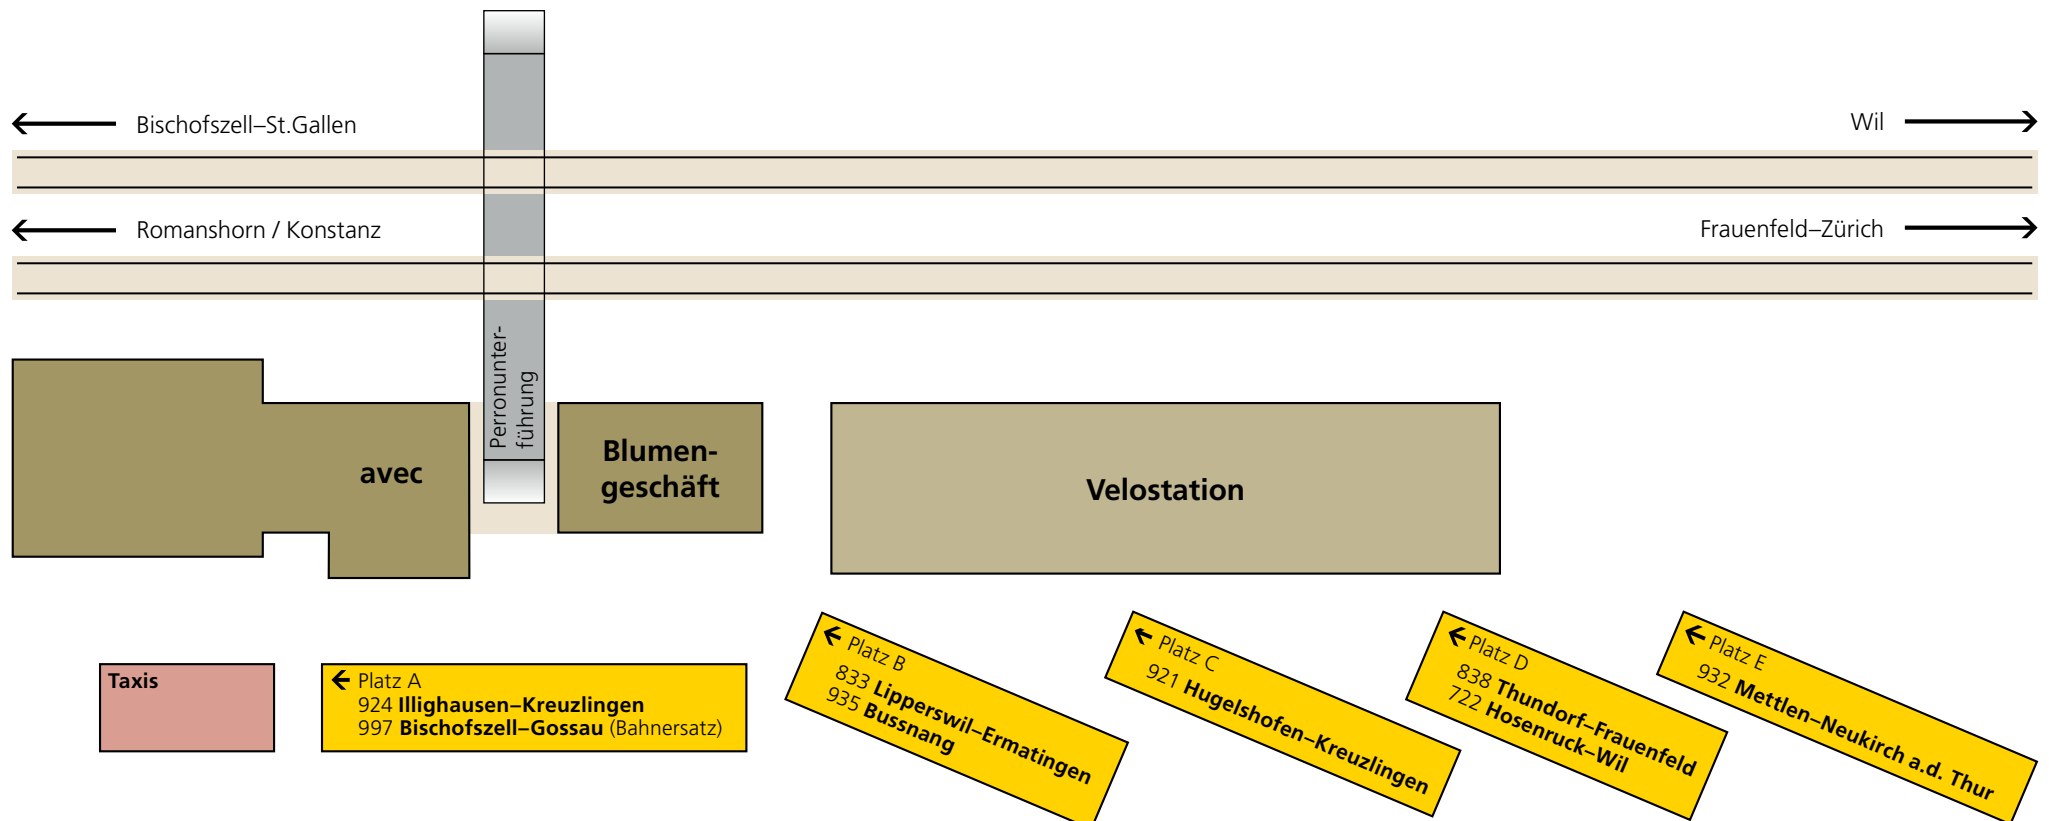

# Weinfelden Bahnhof

## PostAuto-Abfahrtsplätze

PostAuto AG  
Gürtelstrasse 14  
7001 Chur

Telefon +41 848 071 081  
E-Mail [ost@postauto.ch](mailto:ost@postauto.ch)  
[www.postauto.ch](http://www.postauto.ch)

**PostAuto**

Die gelbe Klasse.