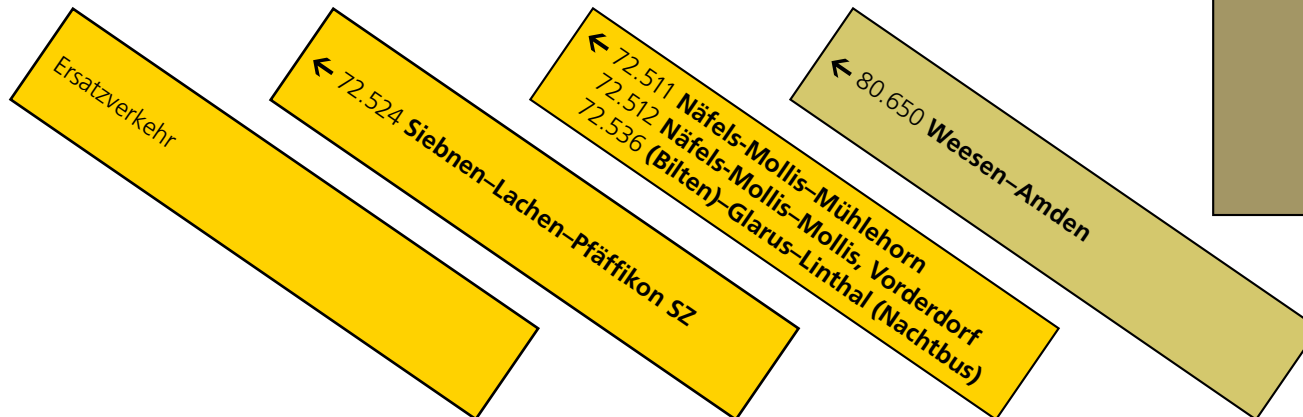

Ziegelbrücke

Abfahrtsplätze Busse

← Zürich / Uznach–Rapperswill / Uznach–St.Gallen

Sargans–Chur / Buchs →

PostAuto AG
Gürtelstrasse 14
7001 Chur

Telefon +41 848 071 081
E-Mail ost@postauto.ch
www.postauto.ch

PostAuto

Die gelbe Klasse.