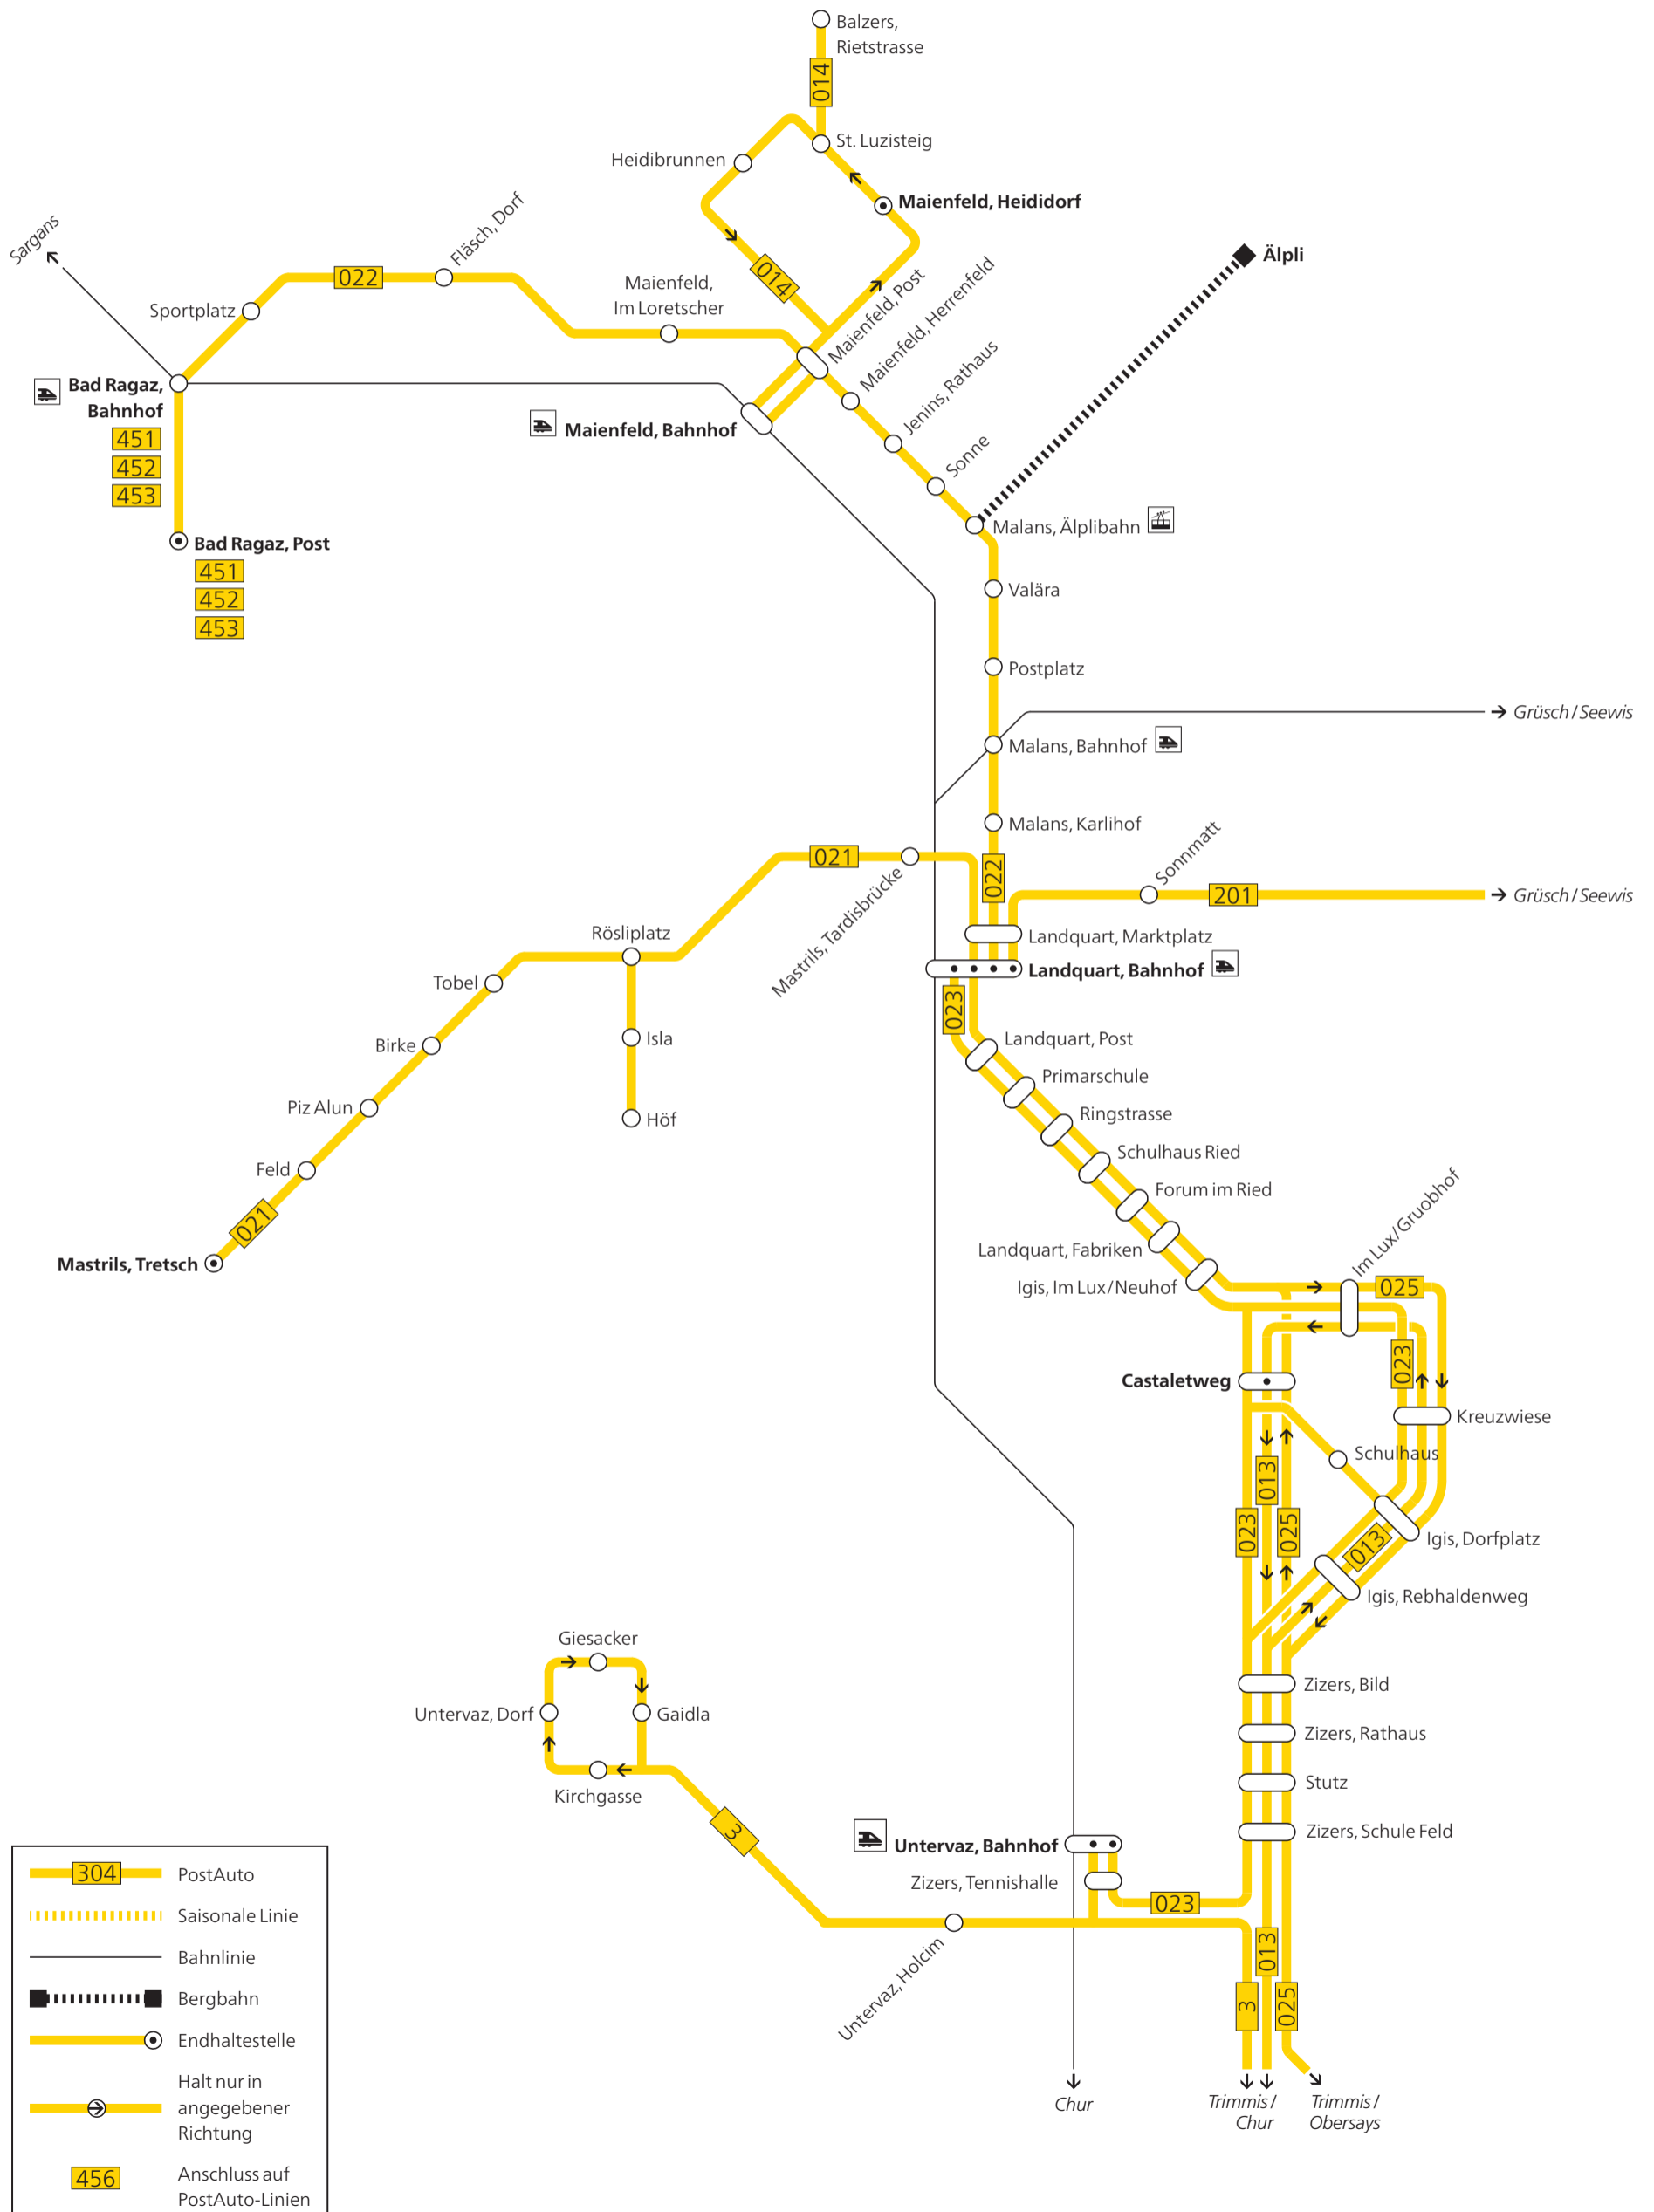

Linienetz Bündner Herrschaft

Gültig ab 13. Dezember 2020