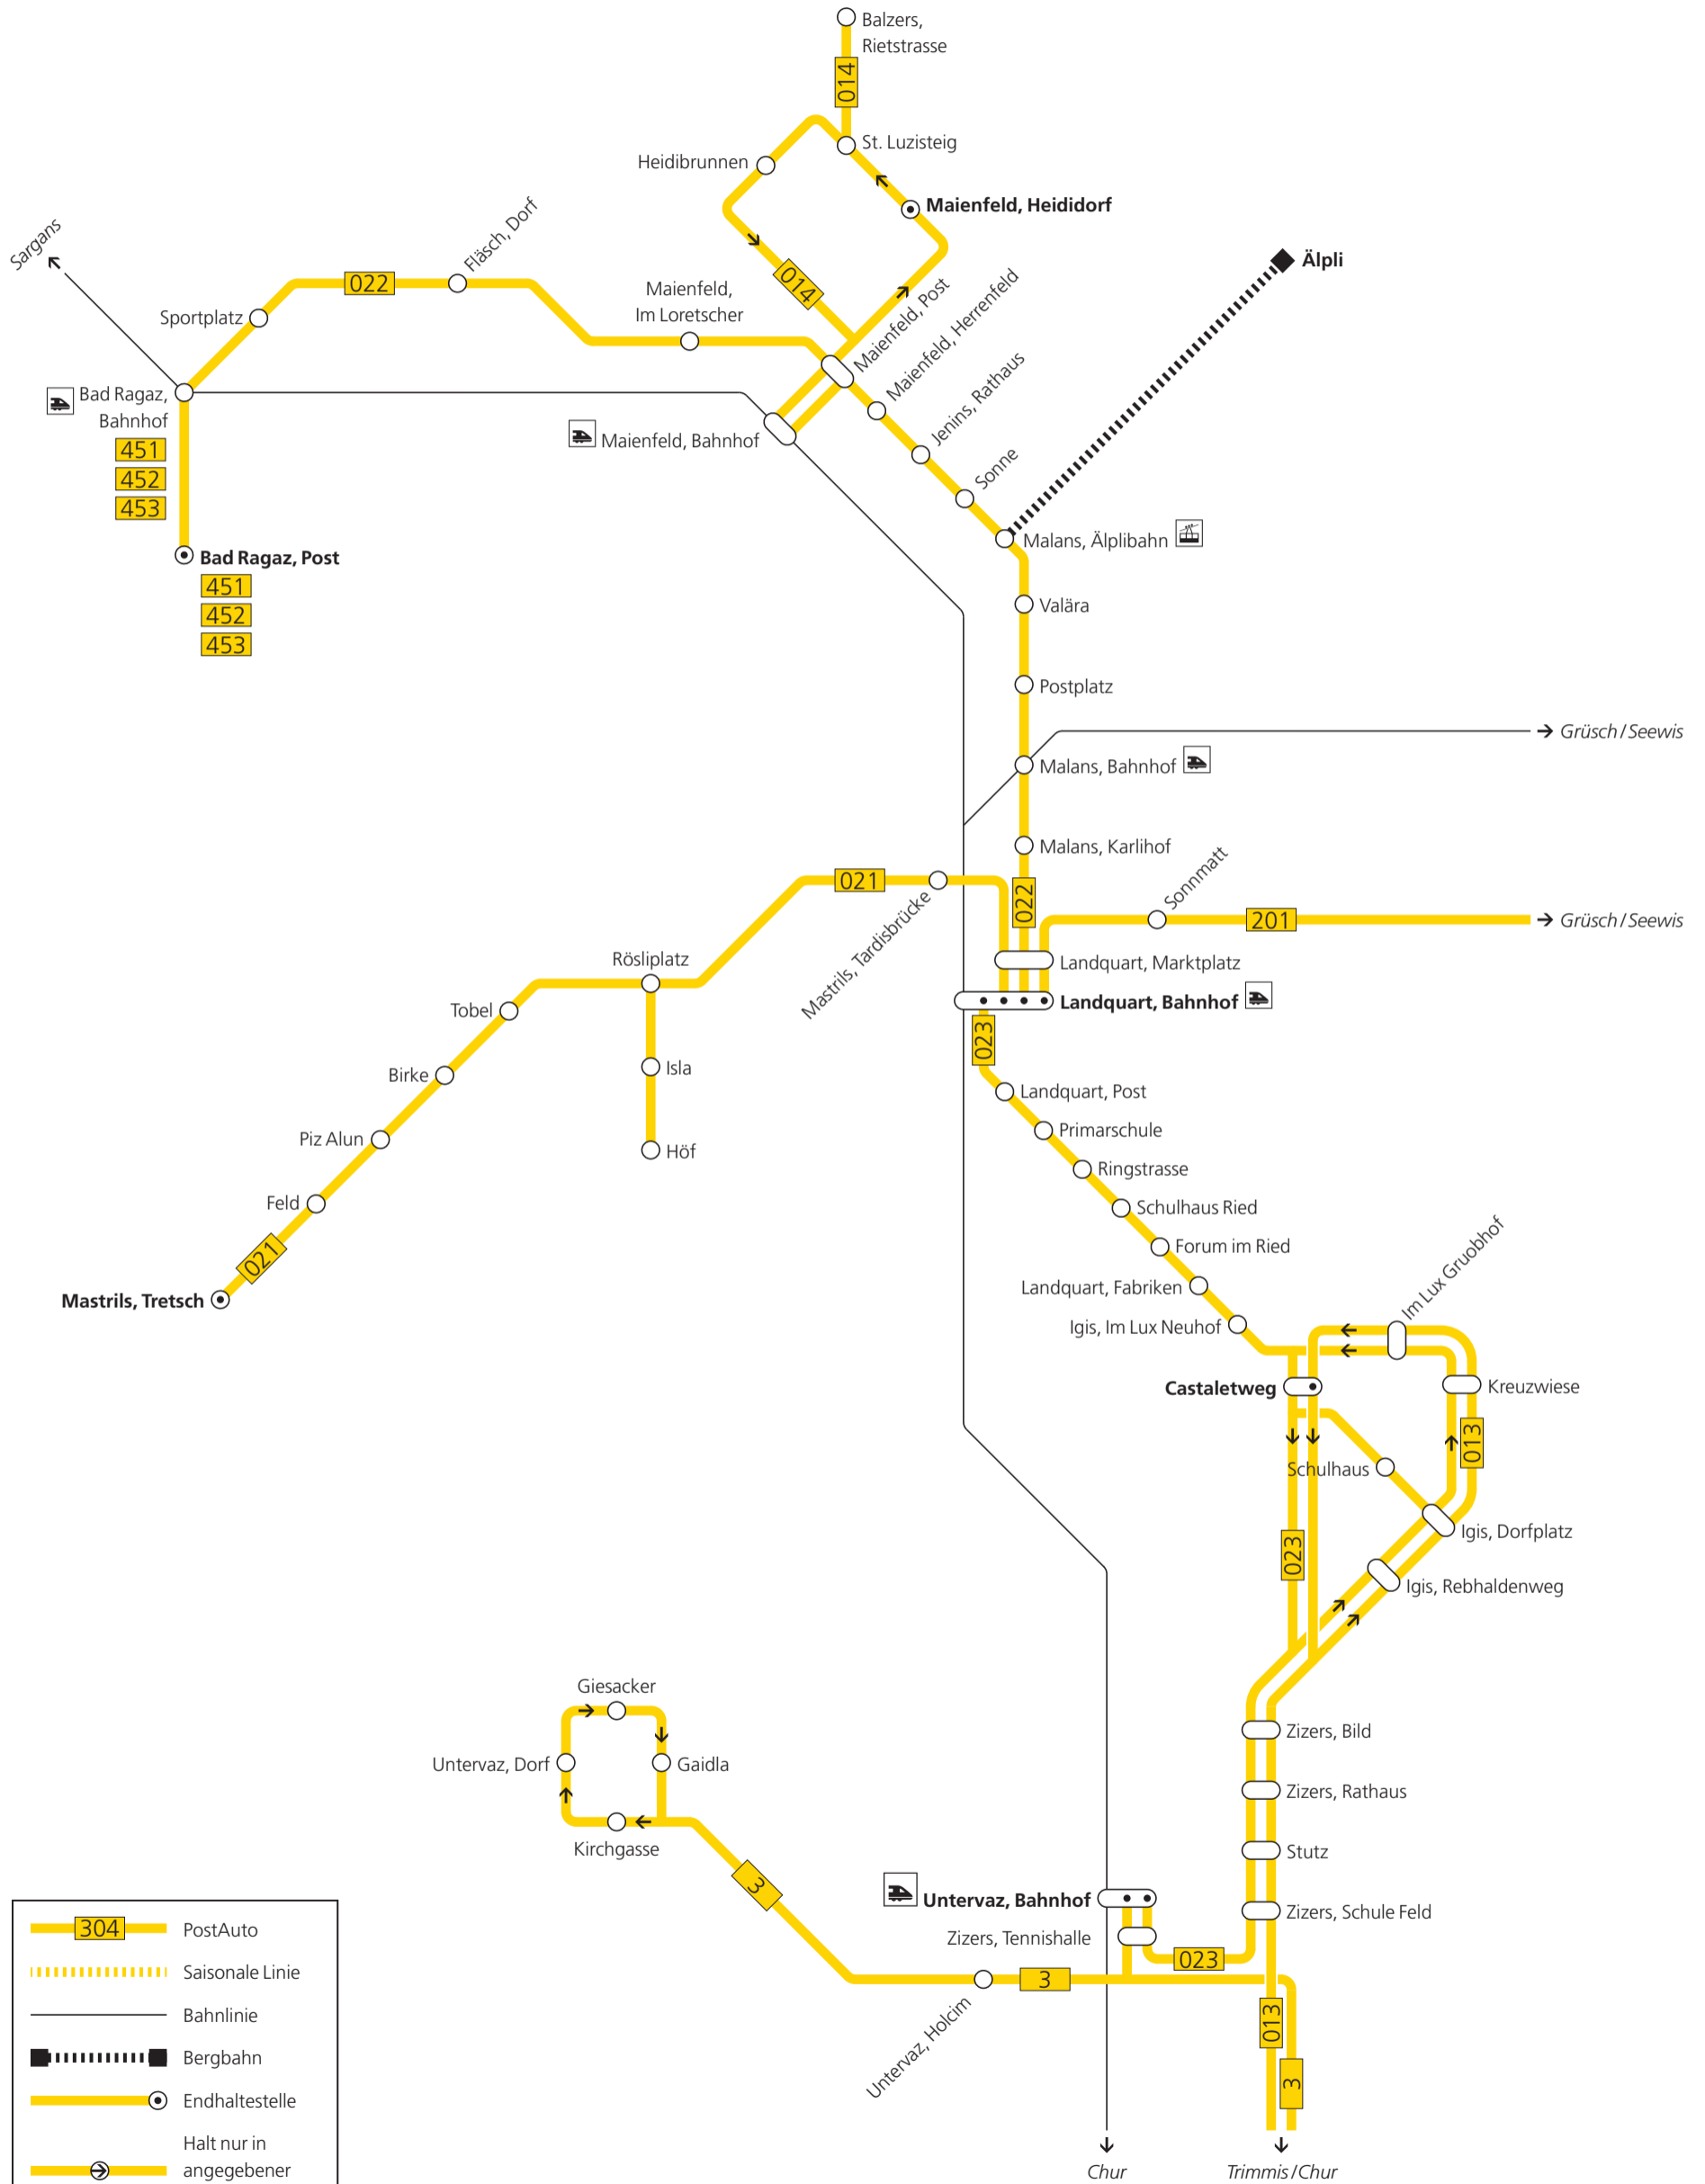

Liniennetz Bündner Herrschaft

	PostAuto
	Saisonale Linie
	Bahnlinie
	Bergbahn
	Endhaltestelle
	Halt nur in angegebener Richtung
	Anschluss auf PostAuto-Linien