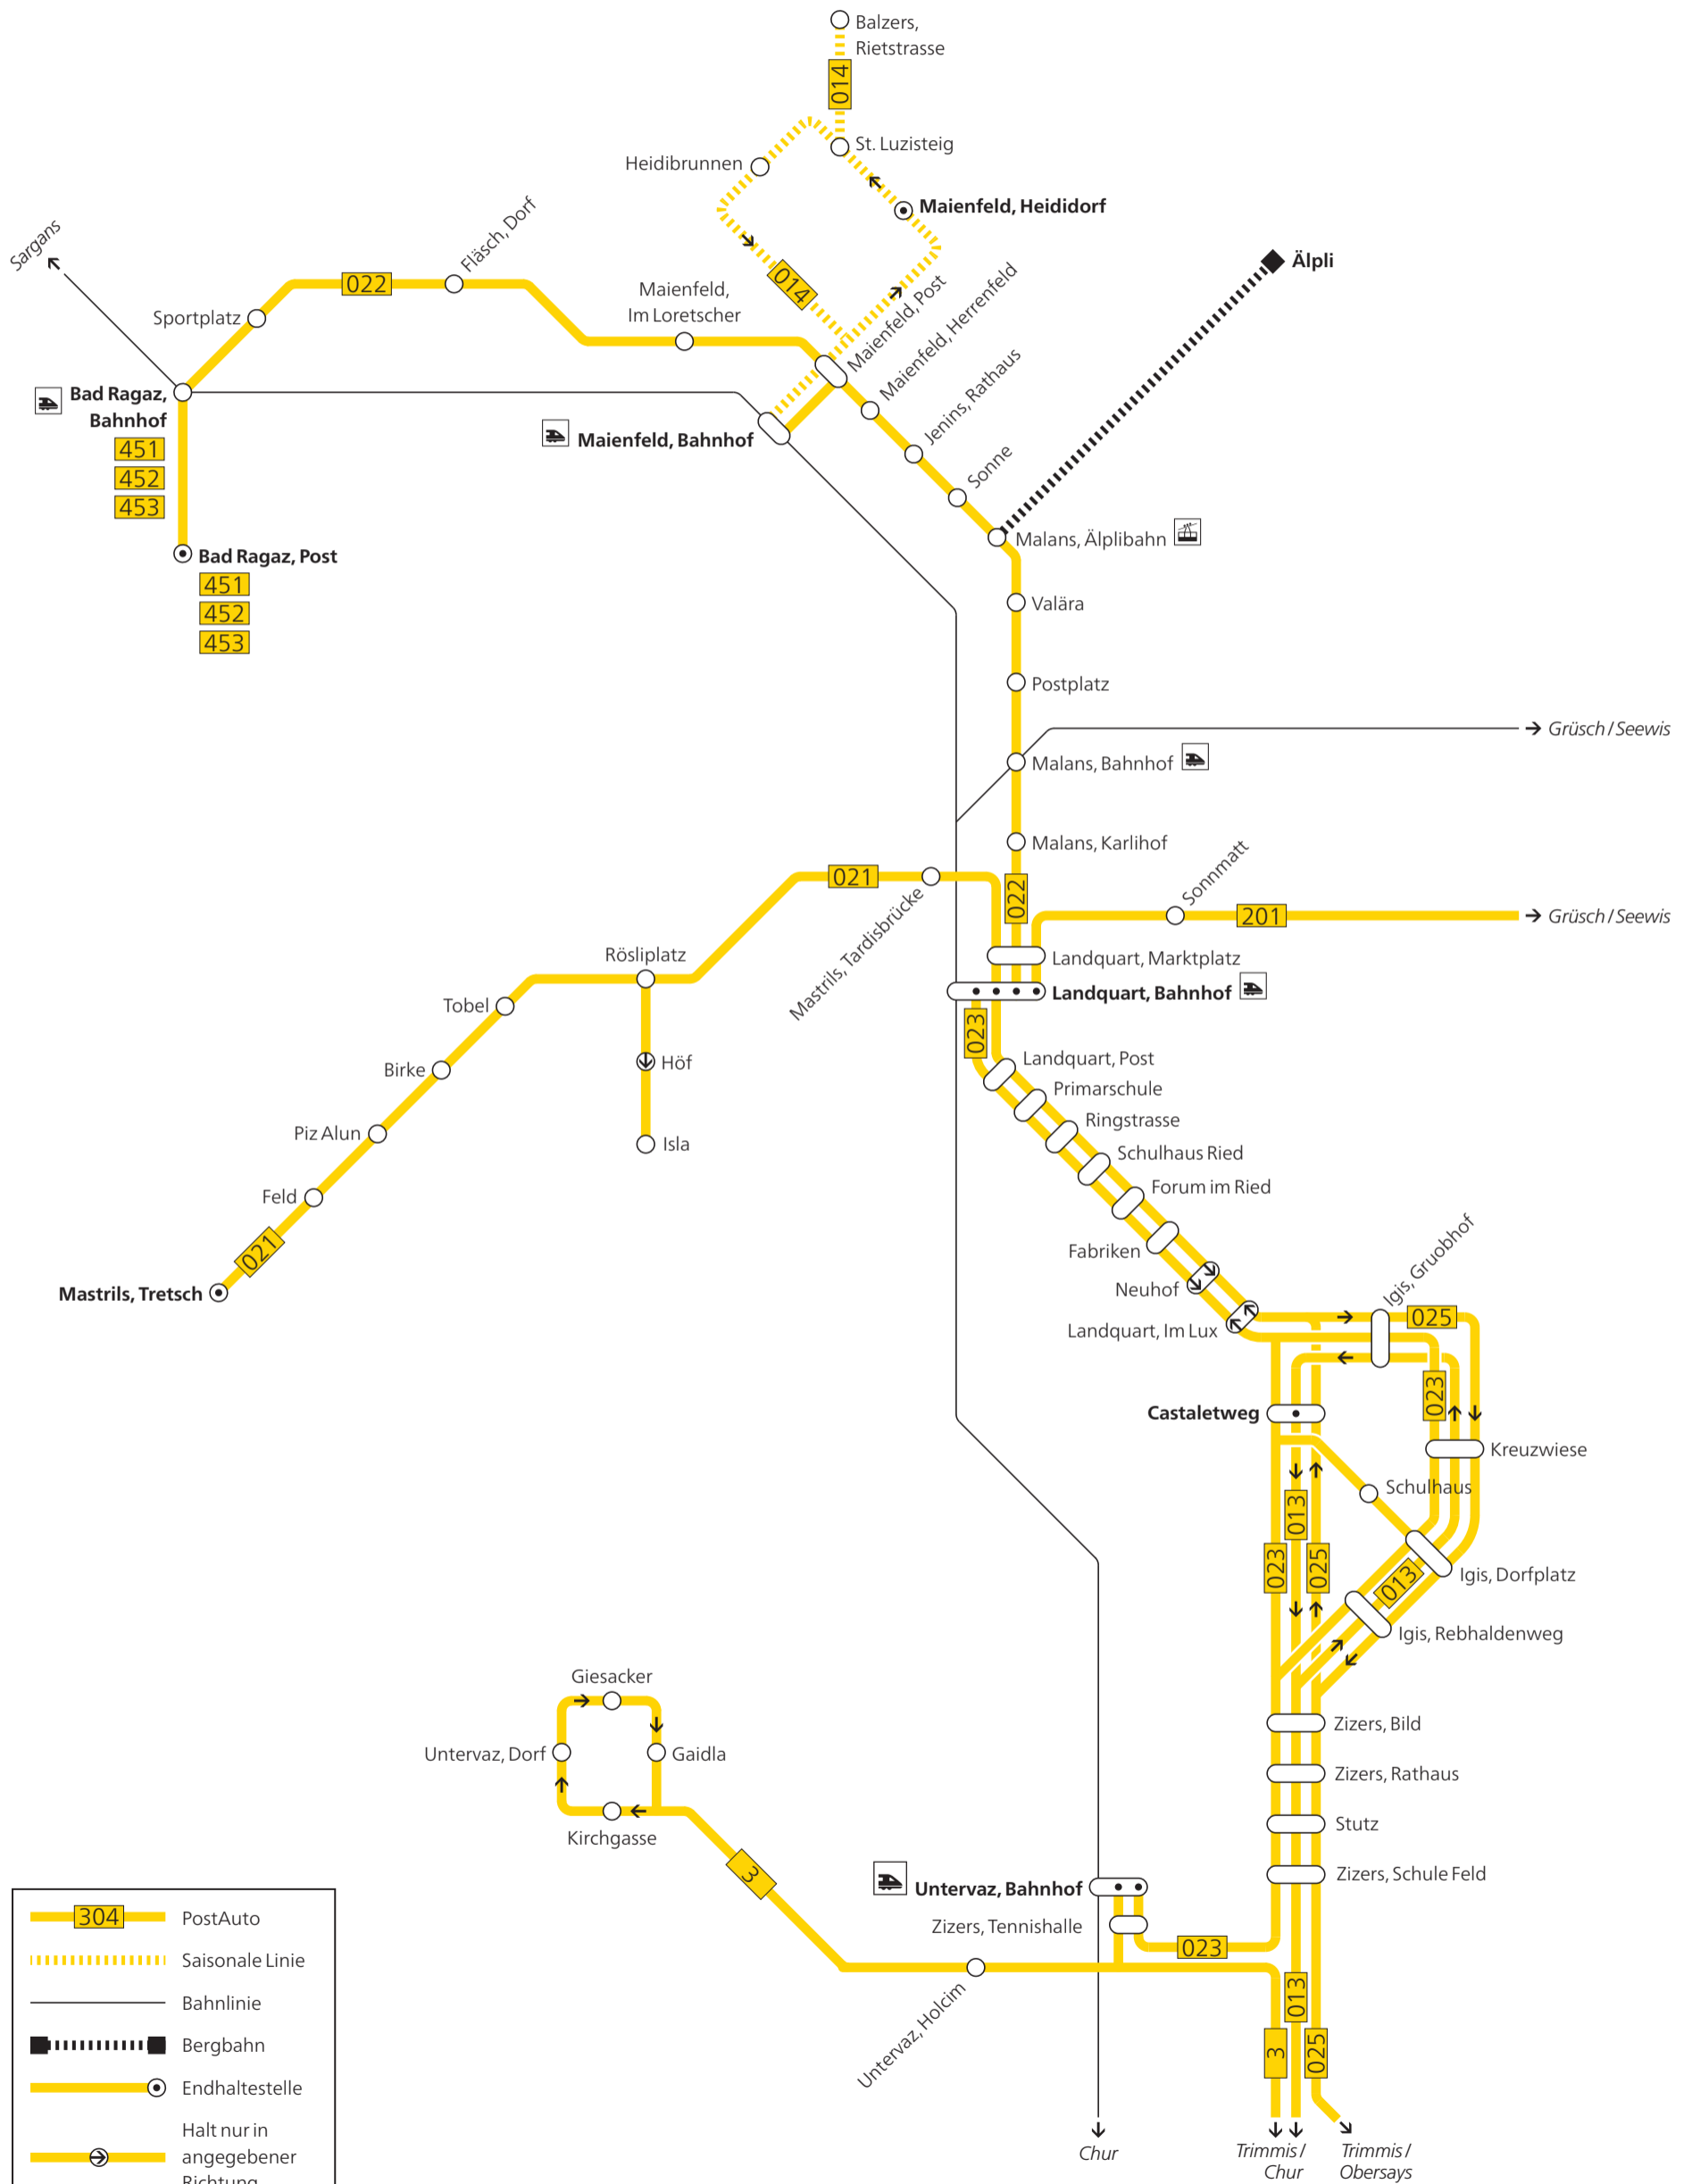

Liniennetz Bündner Herrschaft

- 304 PostAuto
- Saisonale Linie
- Bahnlinie
- Bergbahn
- Endhaltestelle
- Halt nur in angegebener Richtung
- 456 Anschluss auf PostAuto-Linien

Gültig ab 12. Dezember 2021