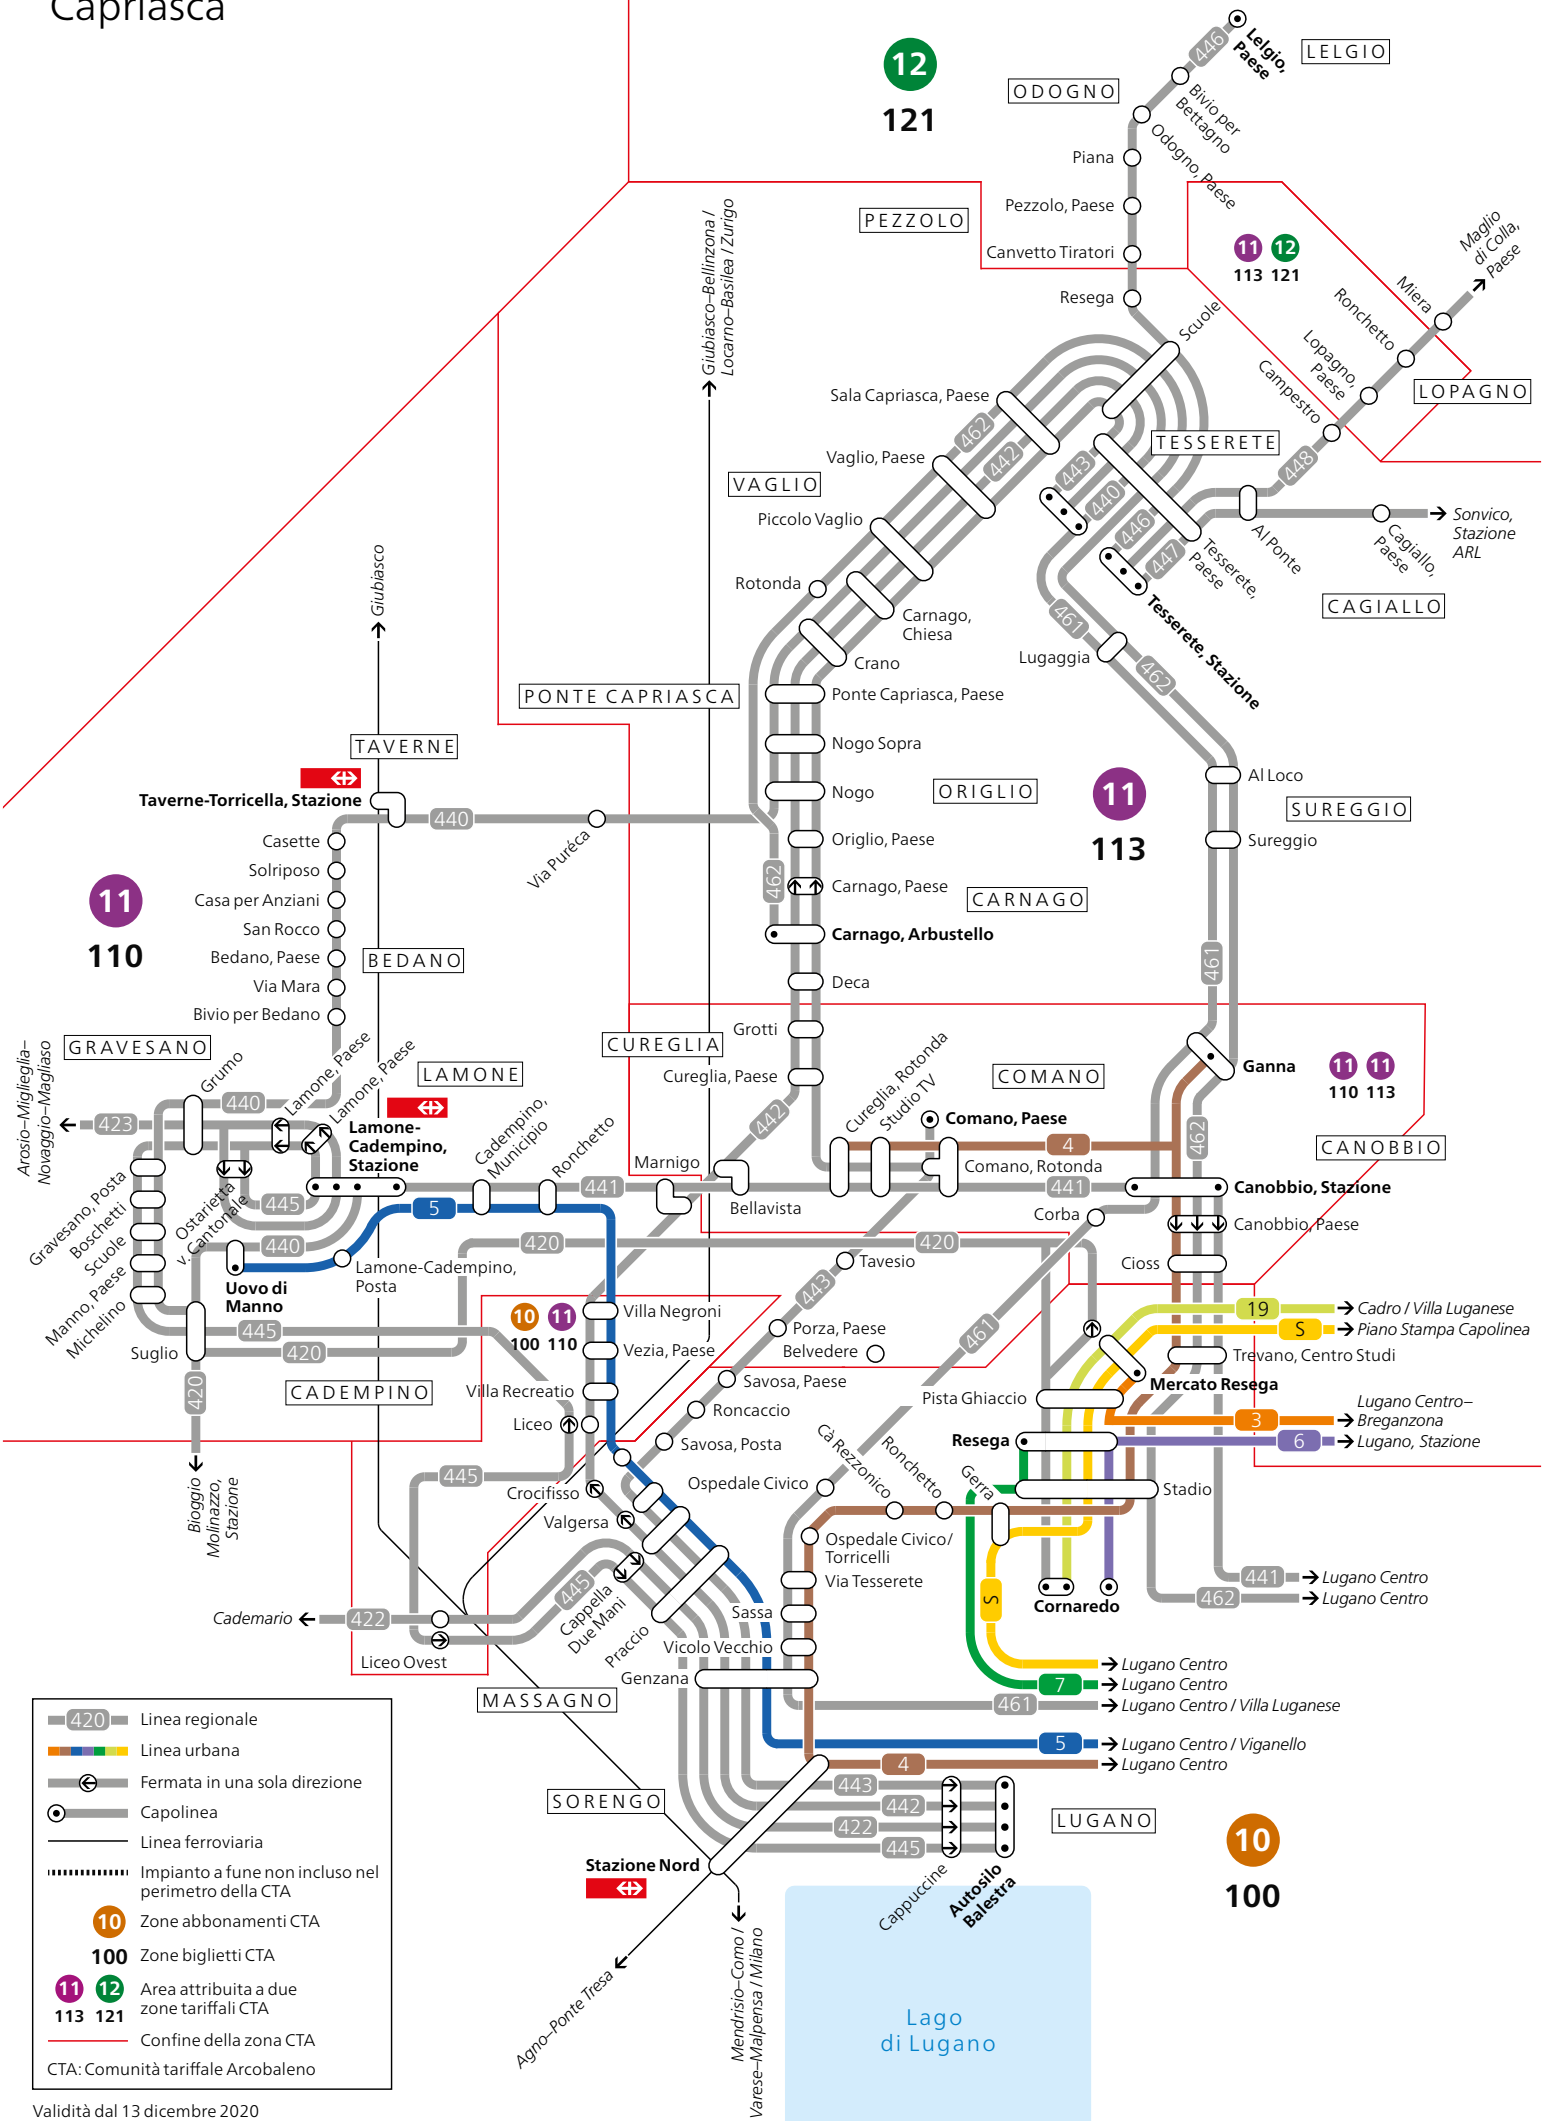

Capriasca

420	Linea regionale
440-445	Linea urbana
↔	Fermata in una sola direzione
⊙	Capolinea
—	Linea ferroviaria
⋯	Impianto a fune non incluso nel perimetro della CTA
10	Zone abbonamenti CTA
100	Zone biglietti CTA
11 12	Area attribuita a due zone tariffali CTA
113 121	Area attribuita a due zone tariffali CTA
—	Confine della zona CTA
CTA: Comunità tariffale Arcobaleno	