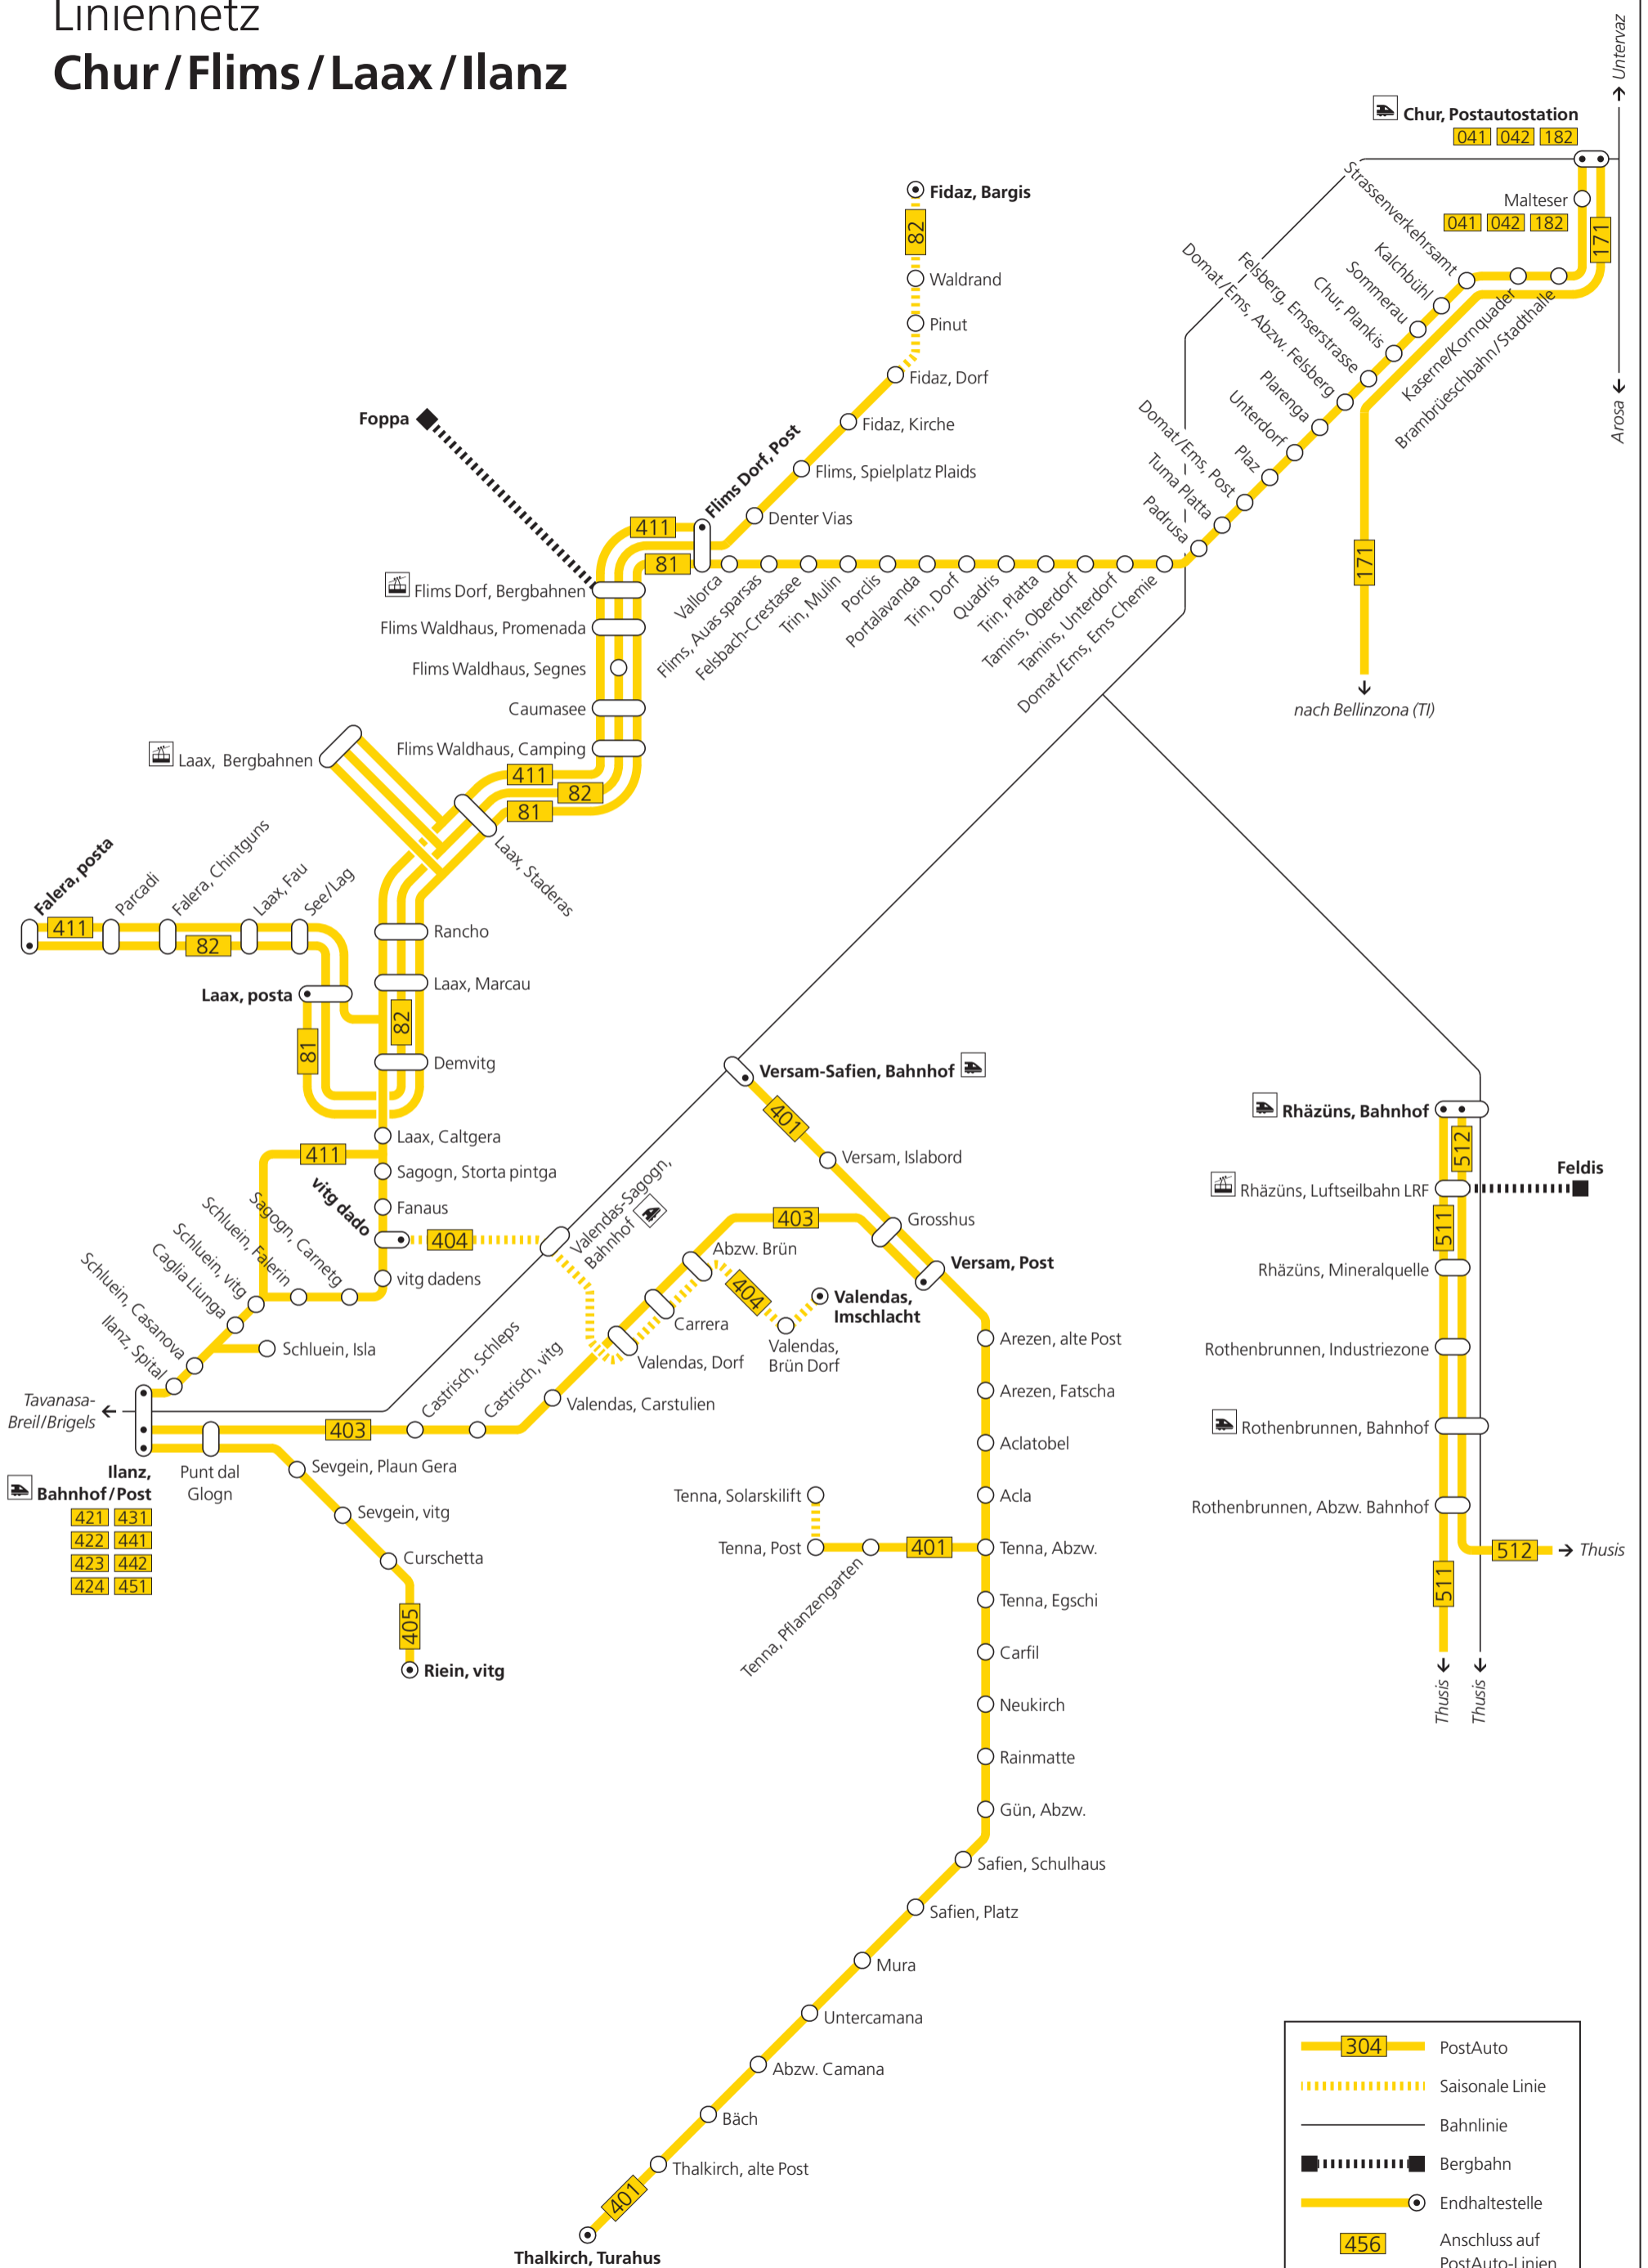

Liniennetz Chur/Flims/Laax/Ilanz

| | |
|--|-------------------------------|
| | PostAuto |
| | Saisonale Linie |
| | Bahnlinie |
| | Bergbahn |
| | Endhaltestelle |
| | Anschluss auf PostAuto-Linien |