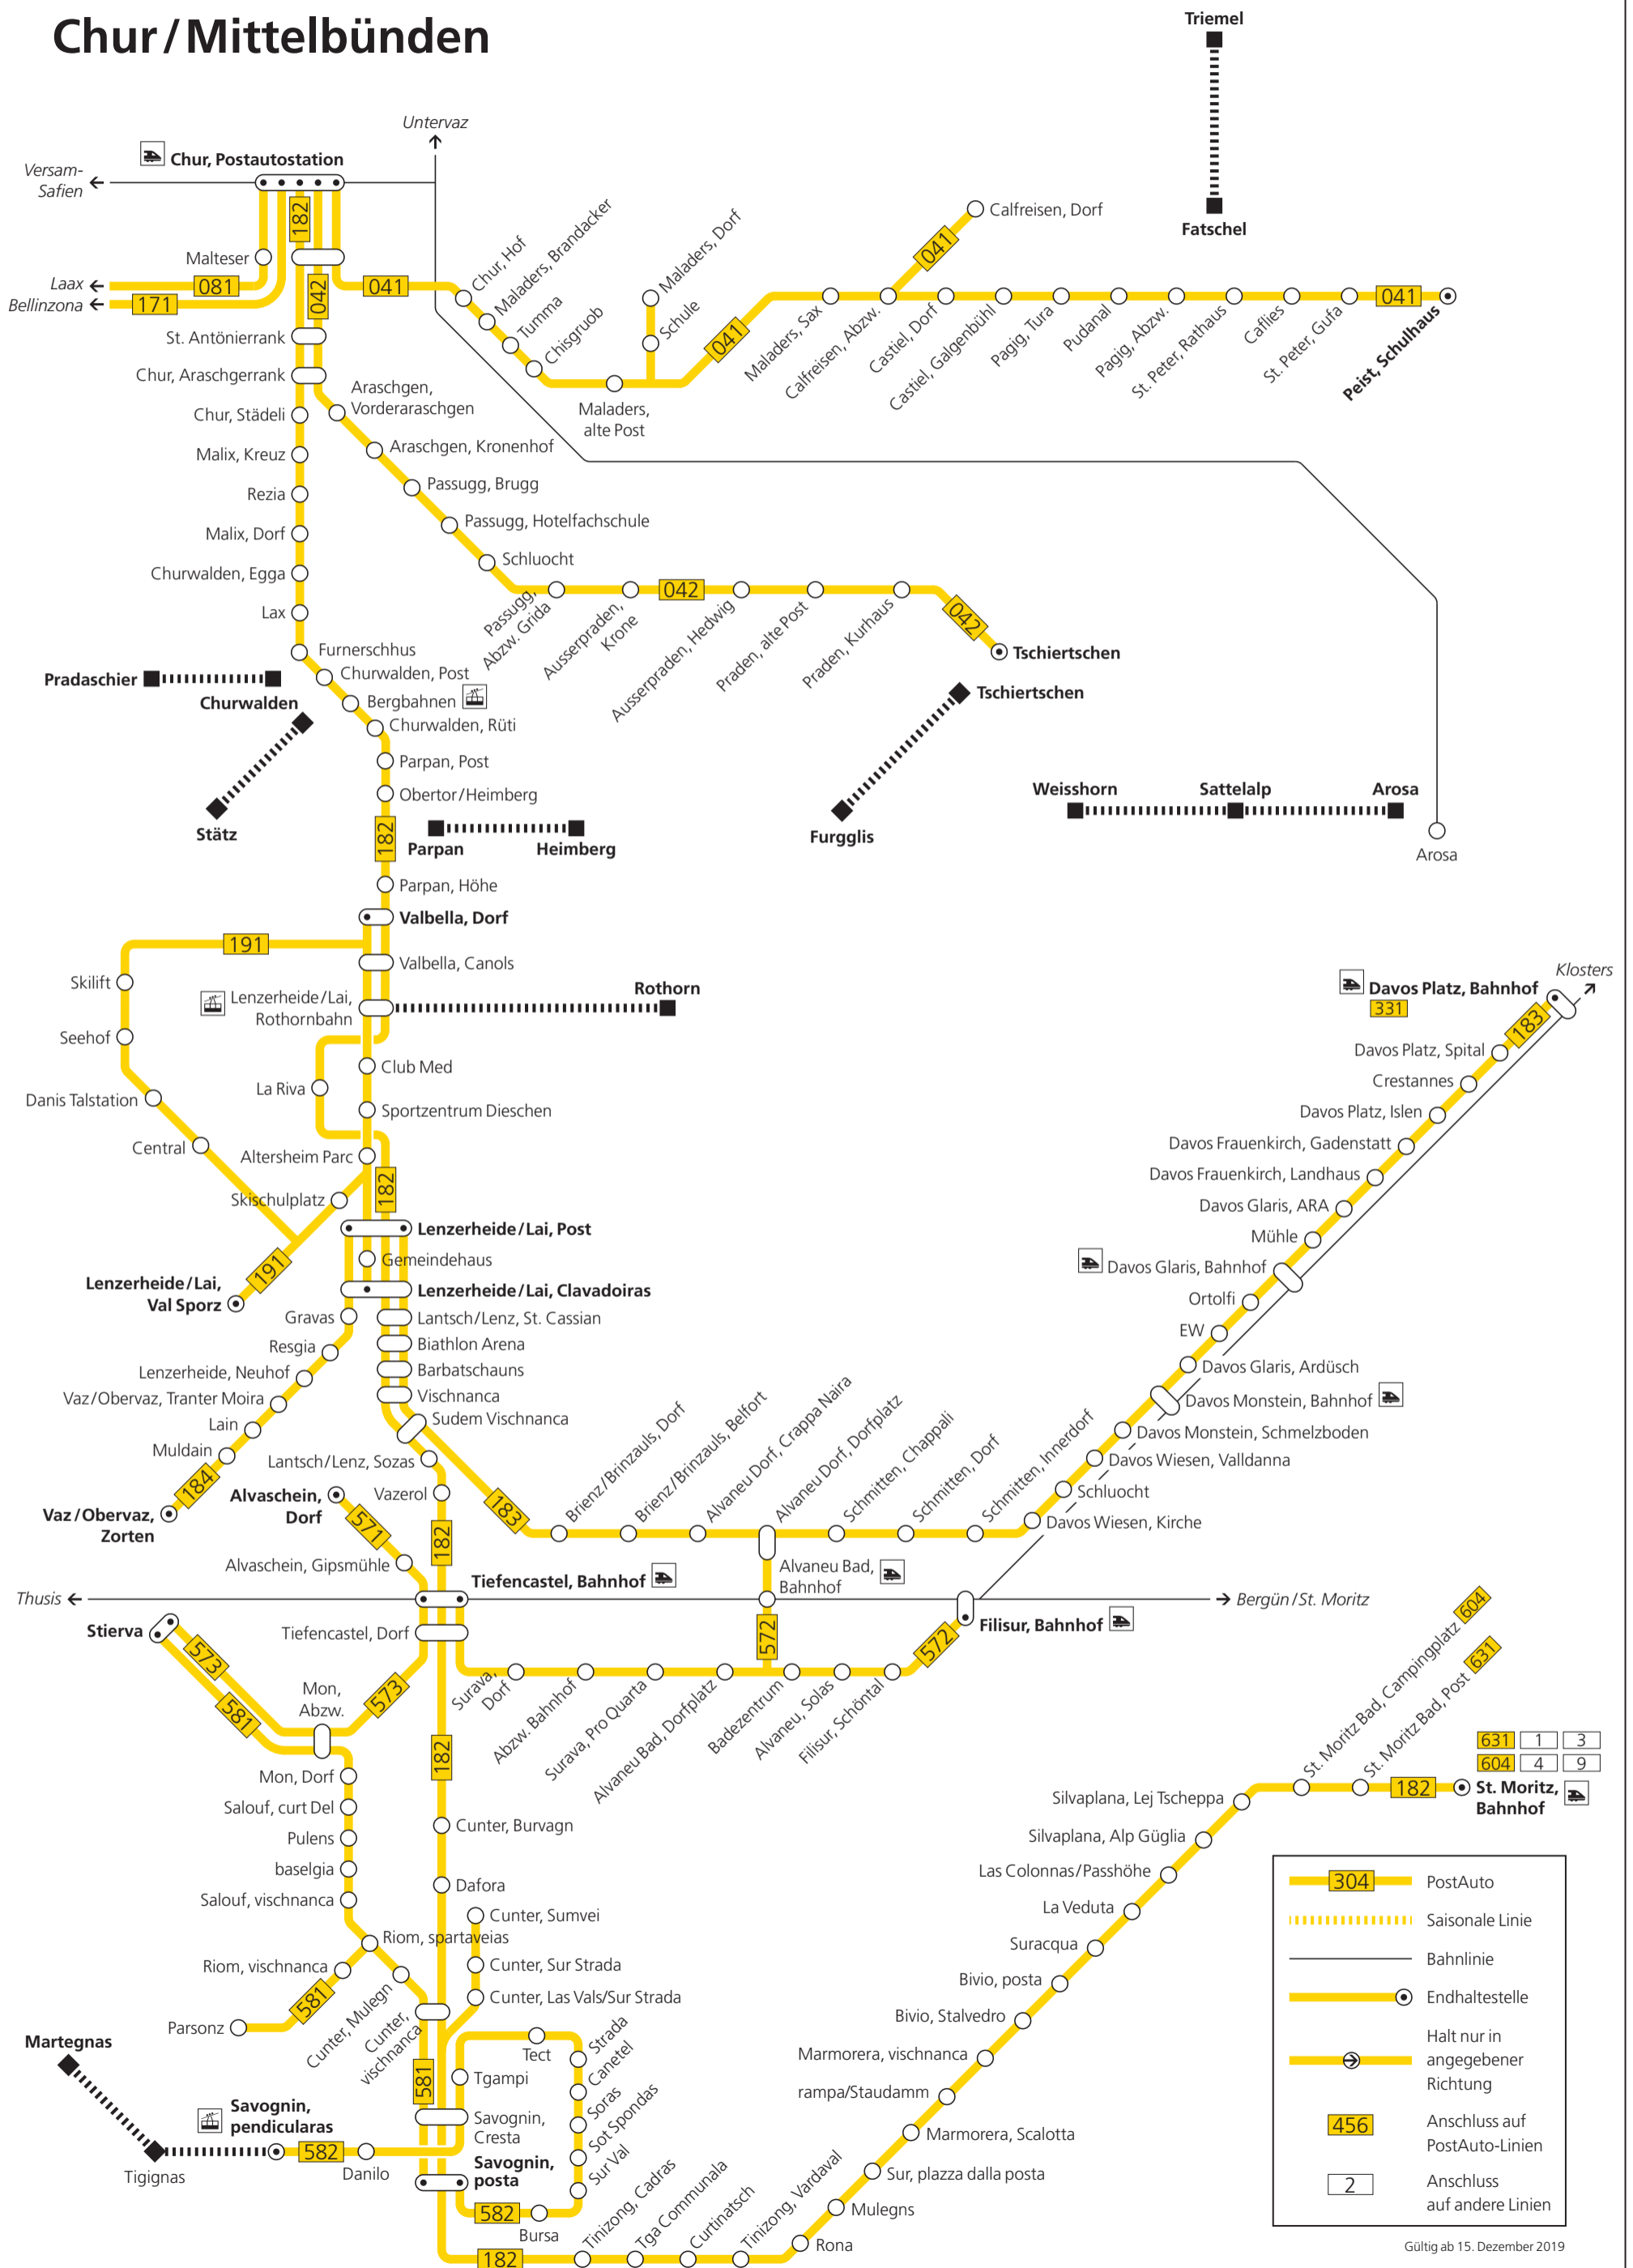

Liniennetz Chur / Mittelbünden

Gültig ab 15. Dezember 2019