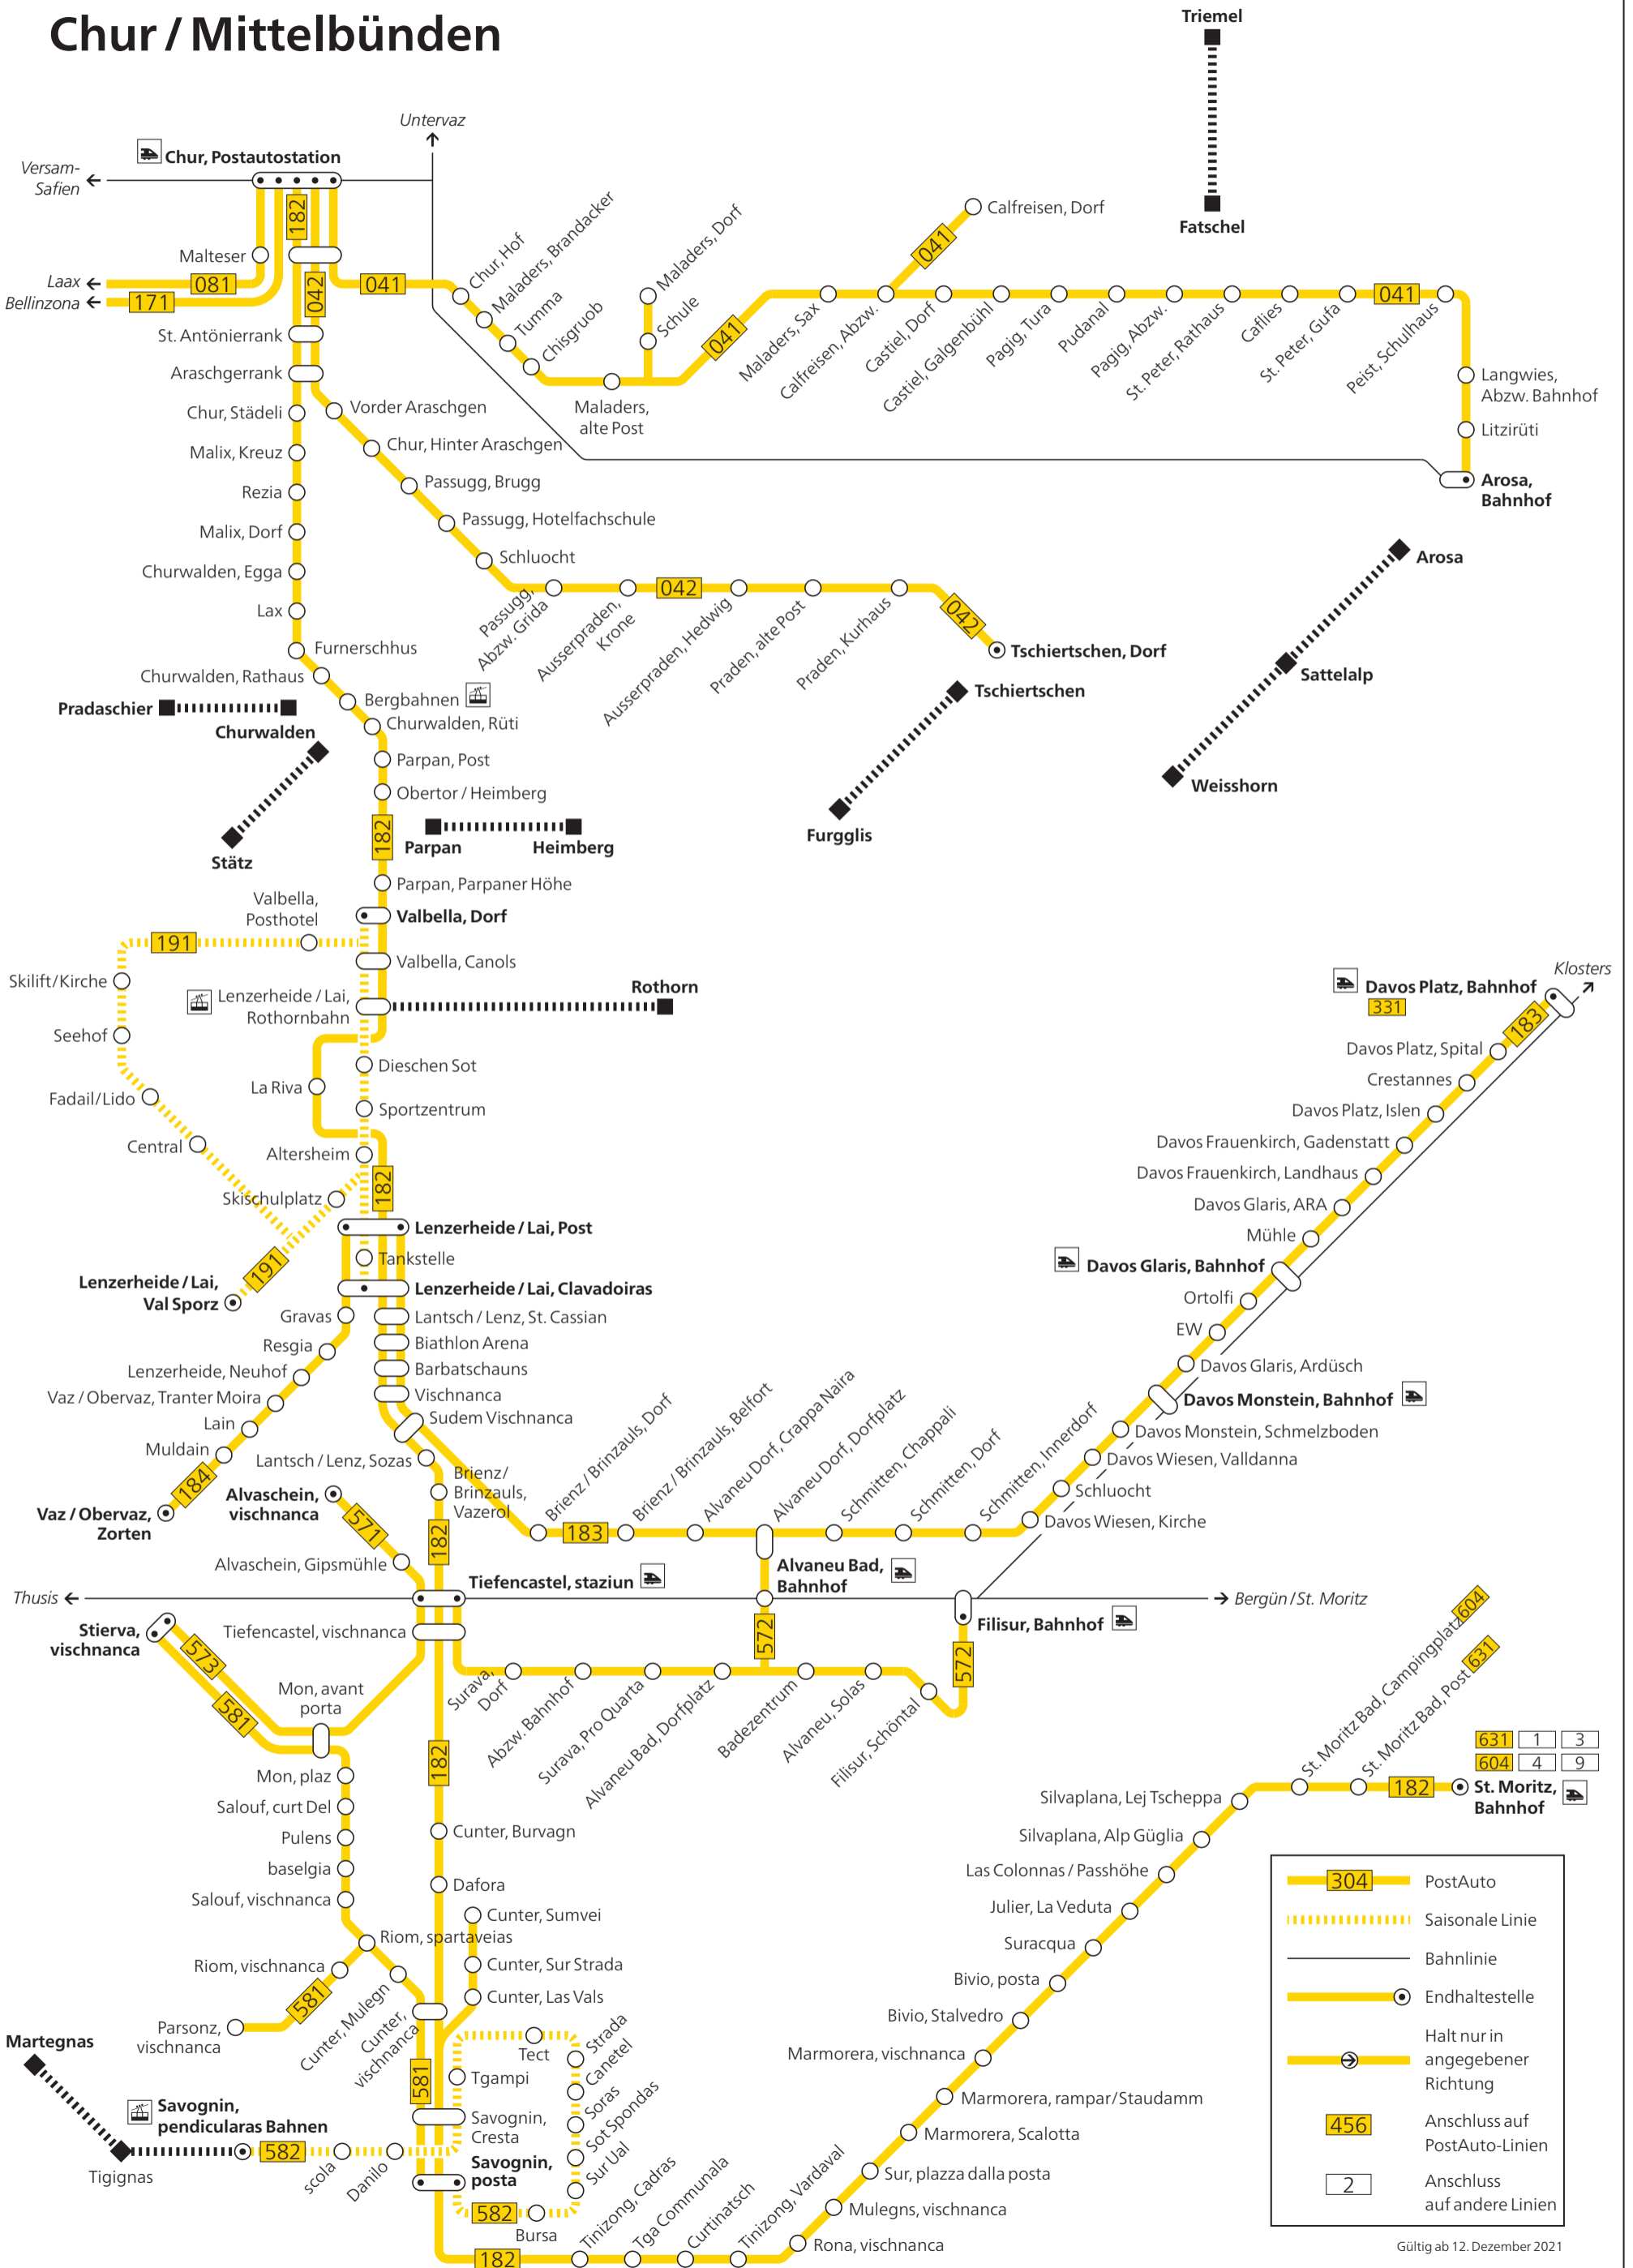

# Linienetz Chur / Mittelbünden

Gültig ab 12. Dezember 2021