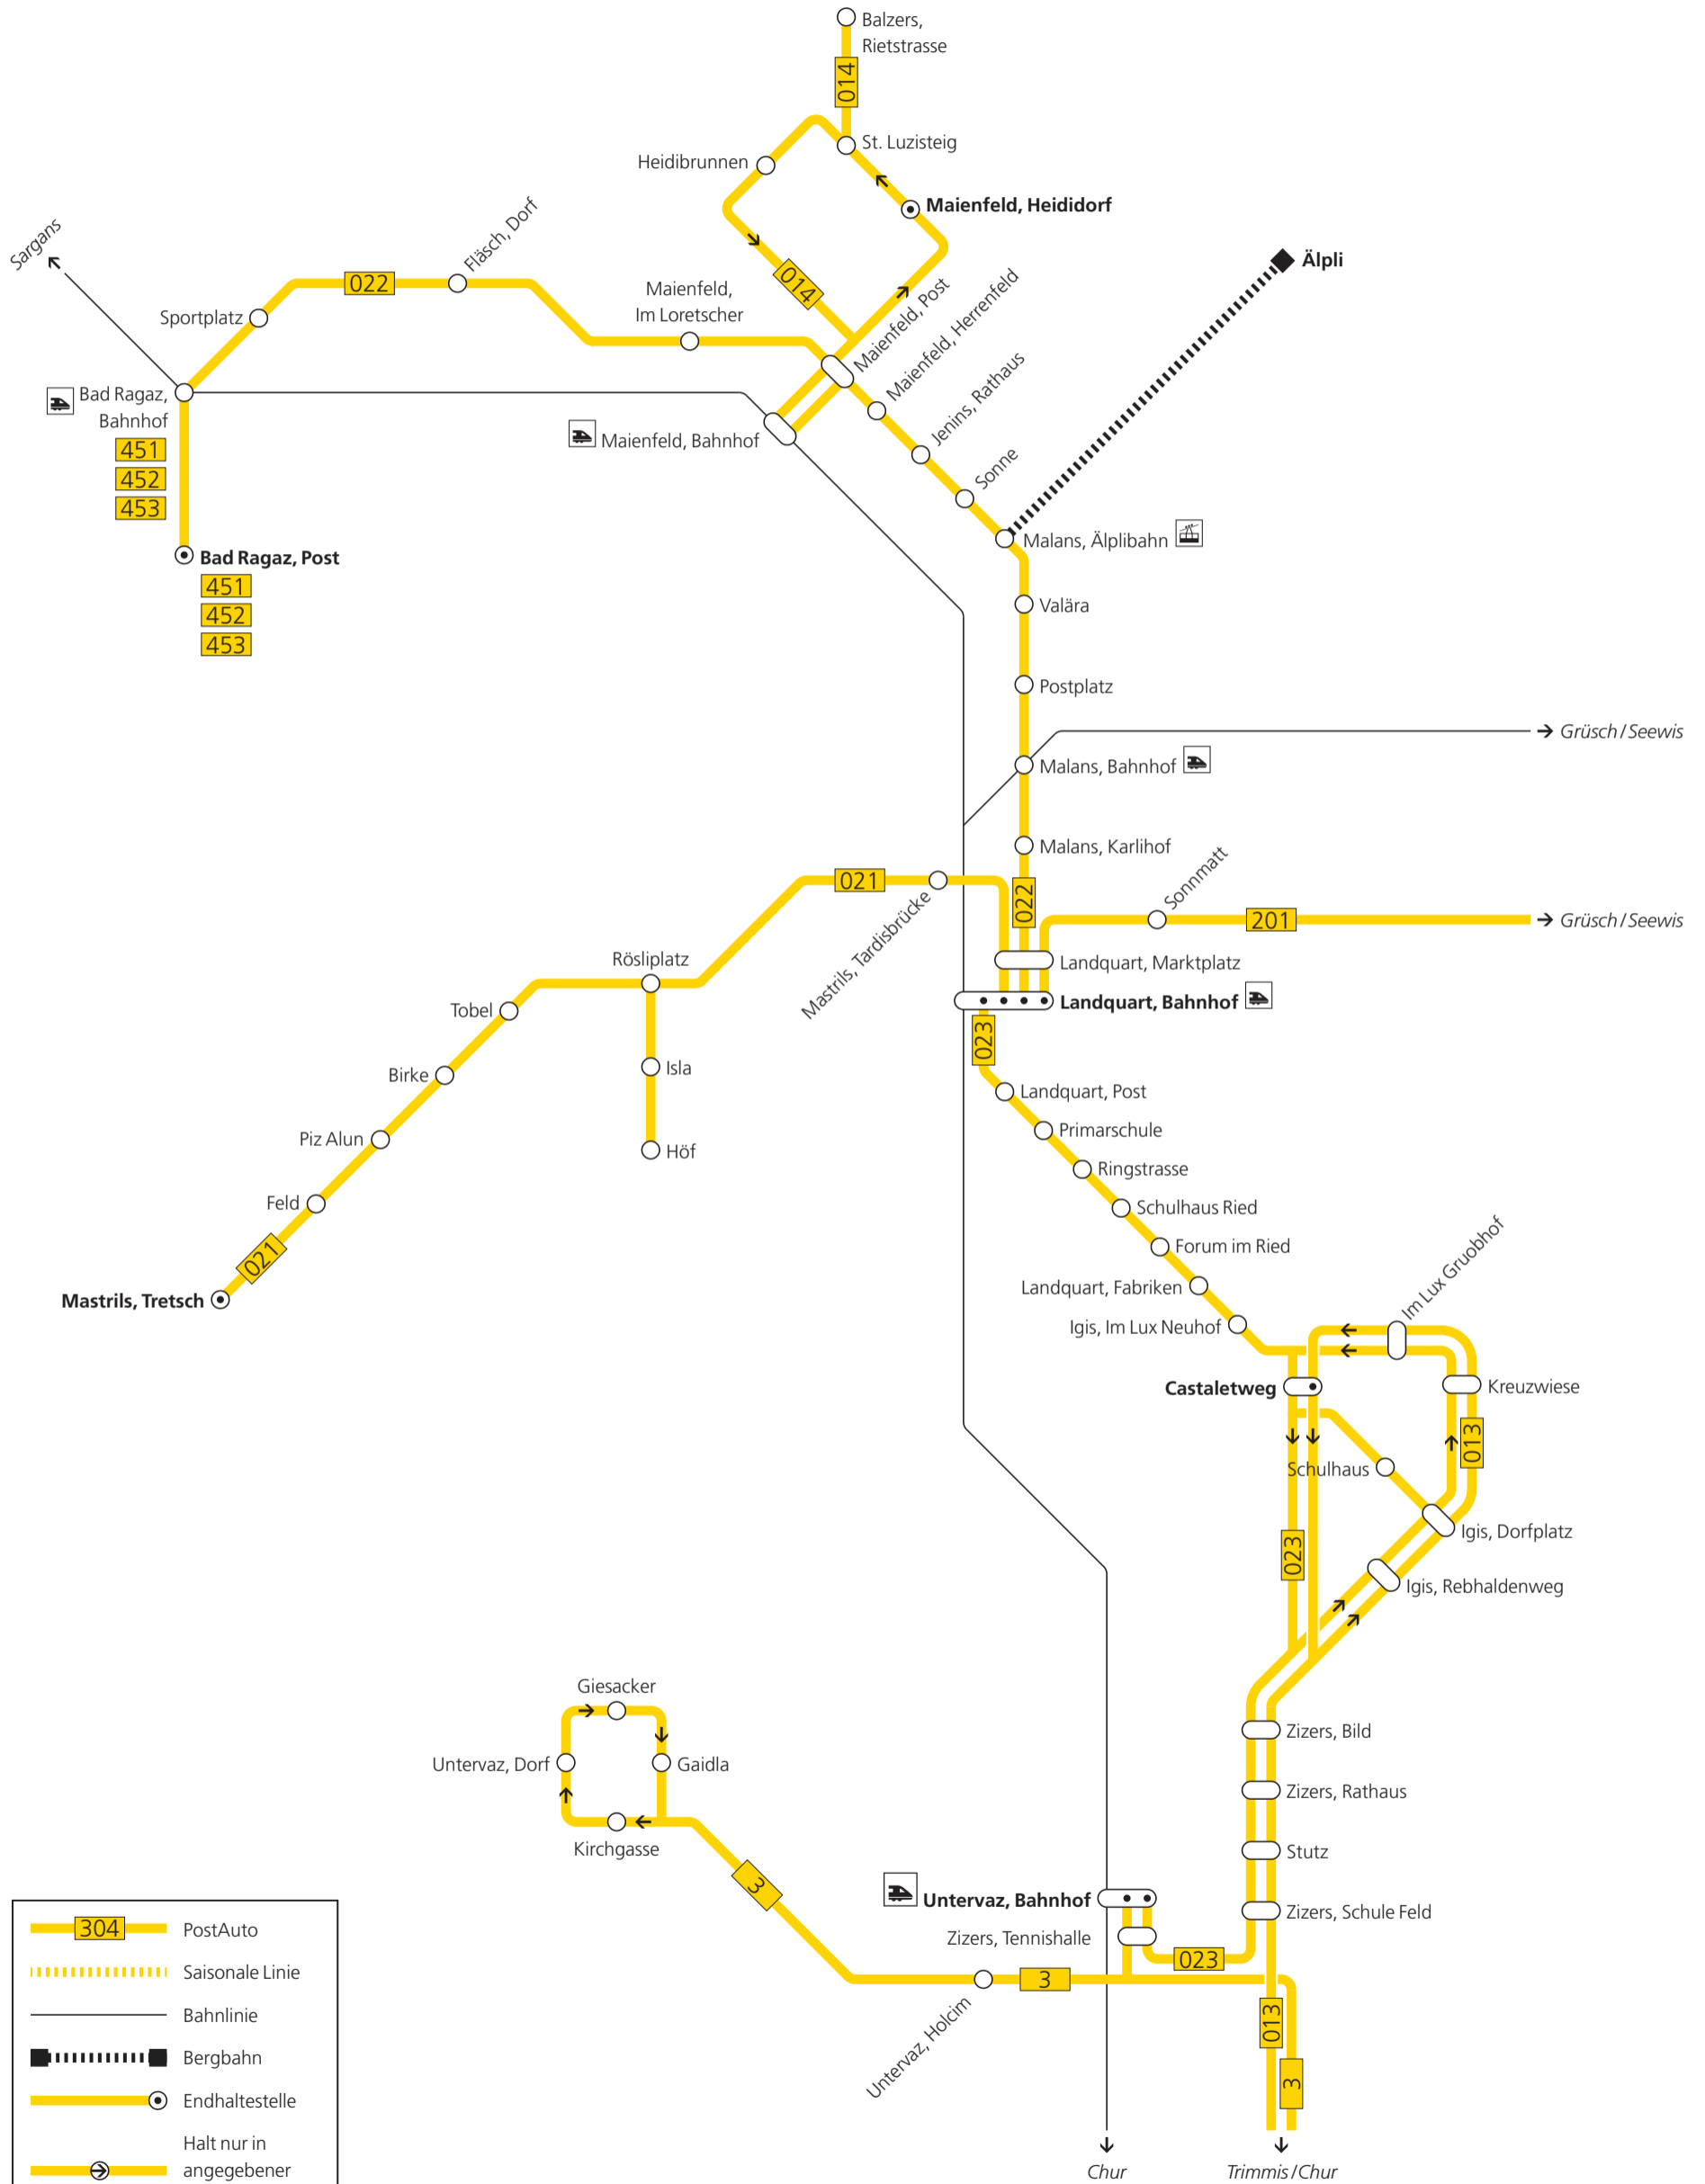

Liniennetz Bündner Herrschaft

| | |
|--|----------------------------------|
| | PostAuto |
| | Saisonale Linie |
| | Bahnlinie |
| | Bergbahn |
| | Endhaltestelle |
| | Halt nur in angegebener Richtung |
| | Anschluss auf PostAuto-Linien |