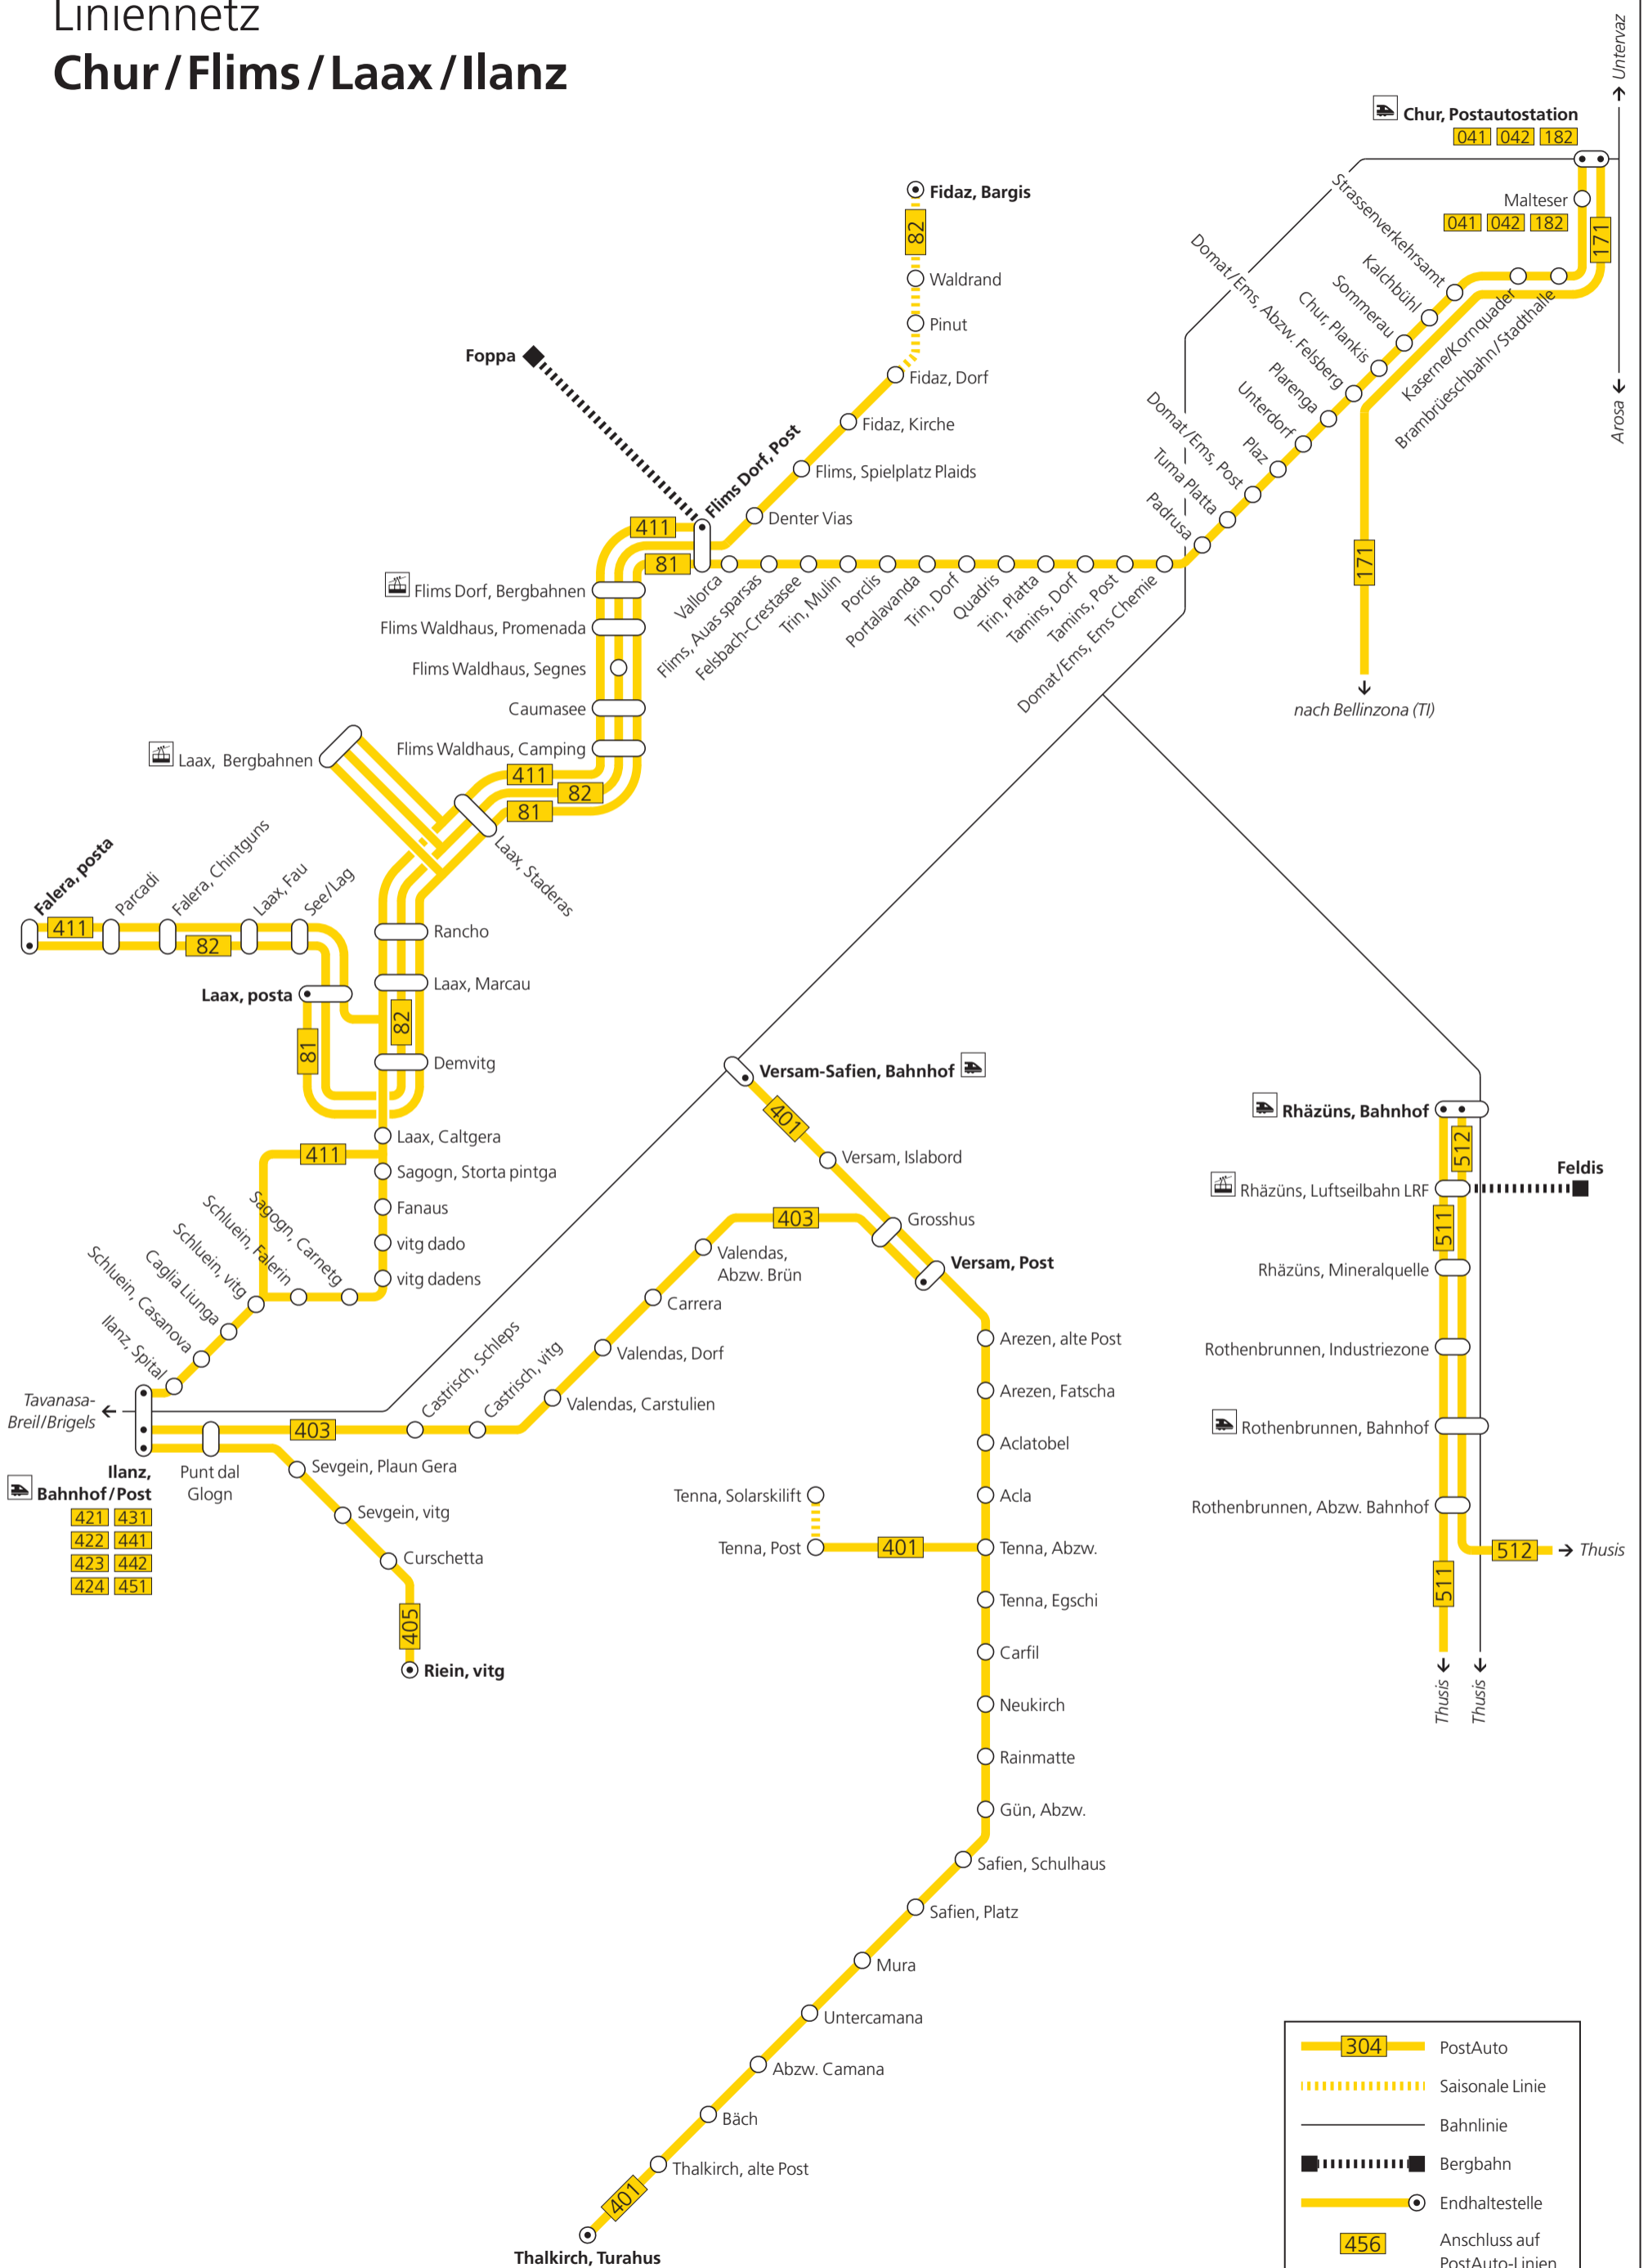

# Linienetz Chur/Flims/Laax/Ilanz

	PostAuto
	Saisonale Linie
	Bahnlinie
	Bergbahn
	Endhaltestelle
	Anschluss auf PostAuto-Linien