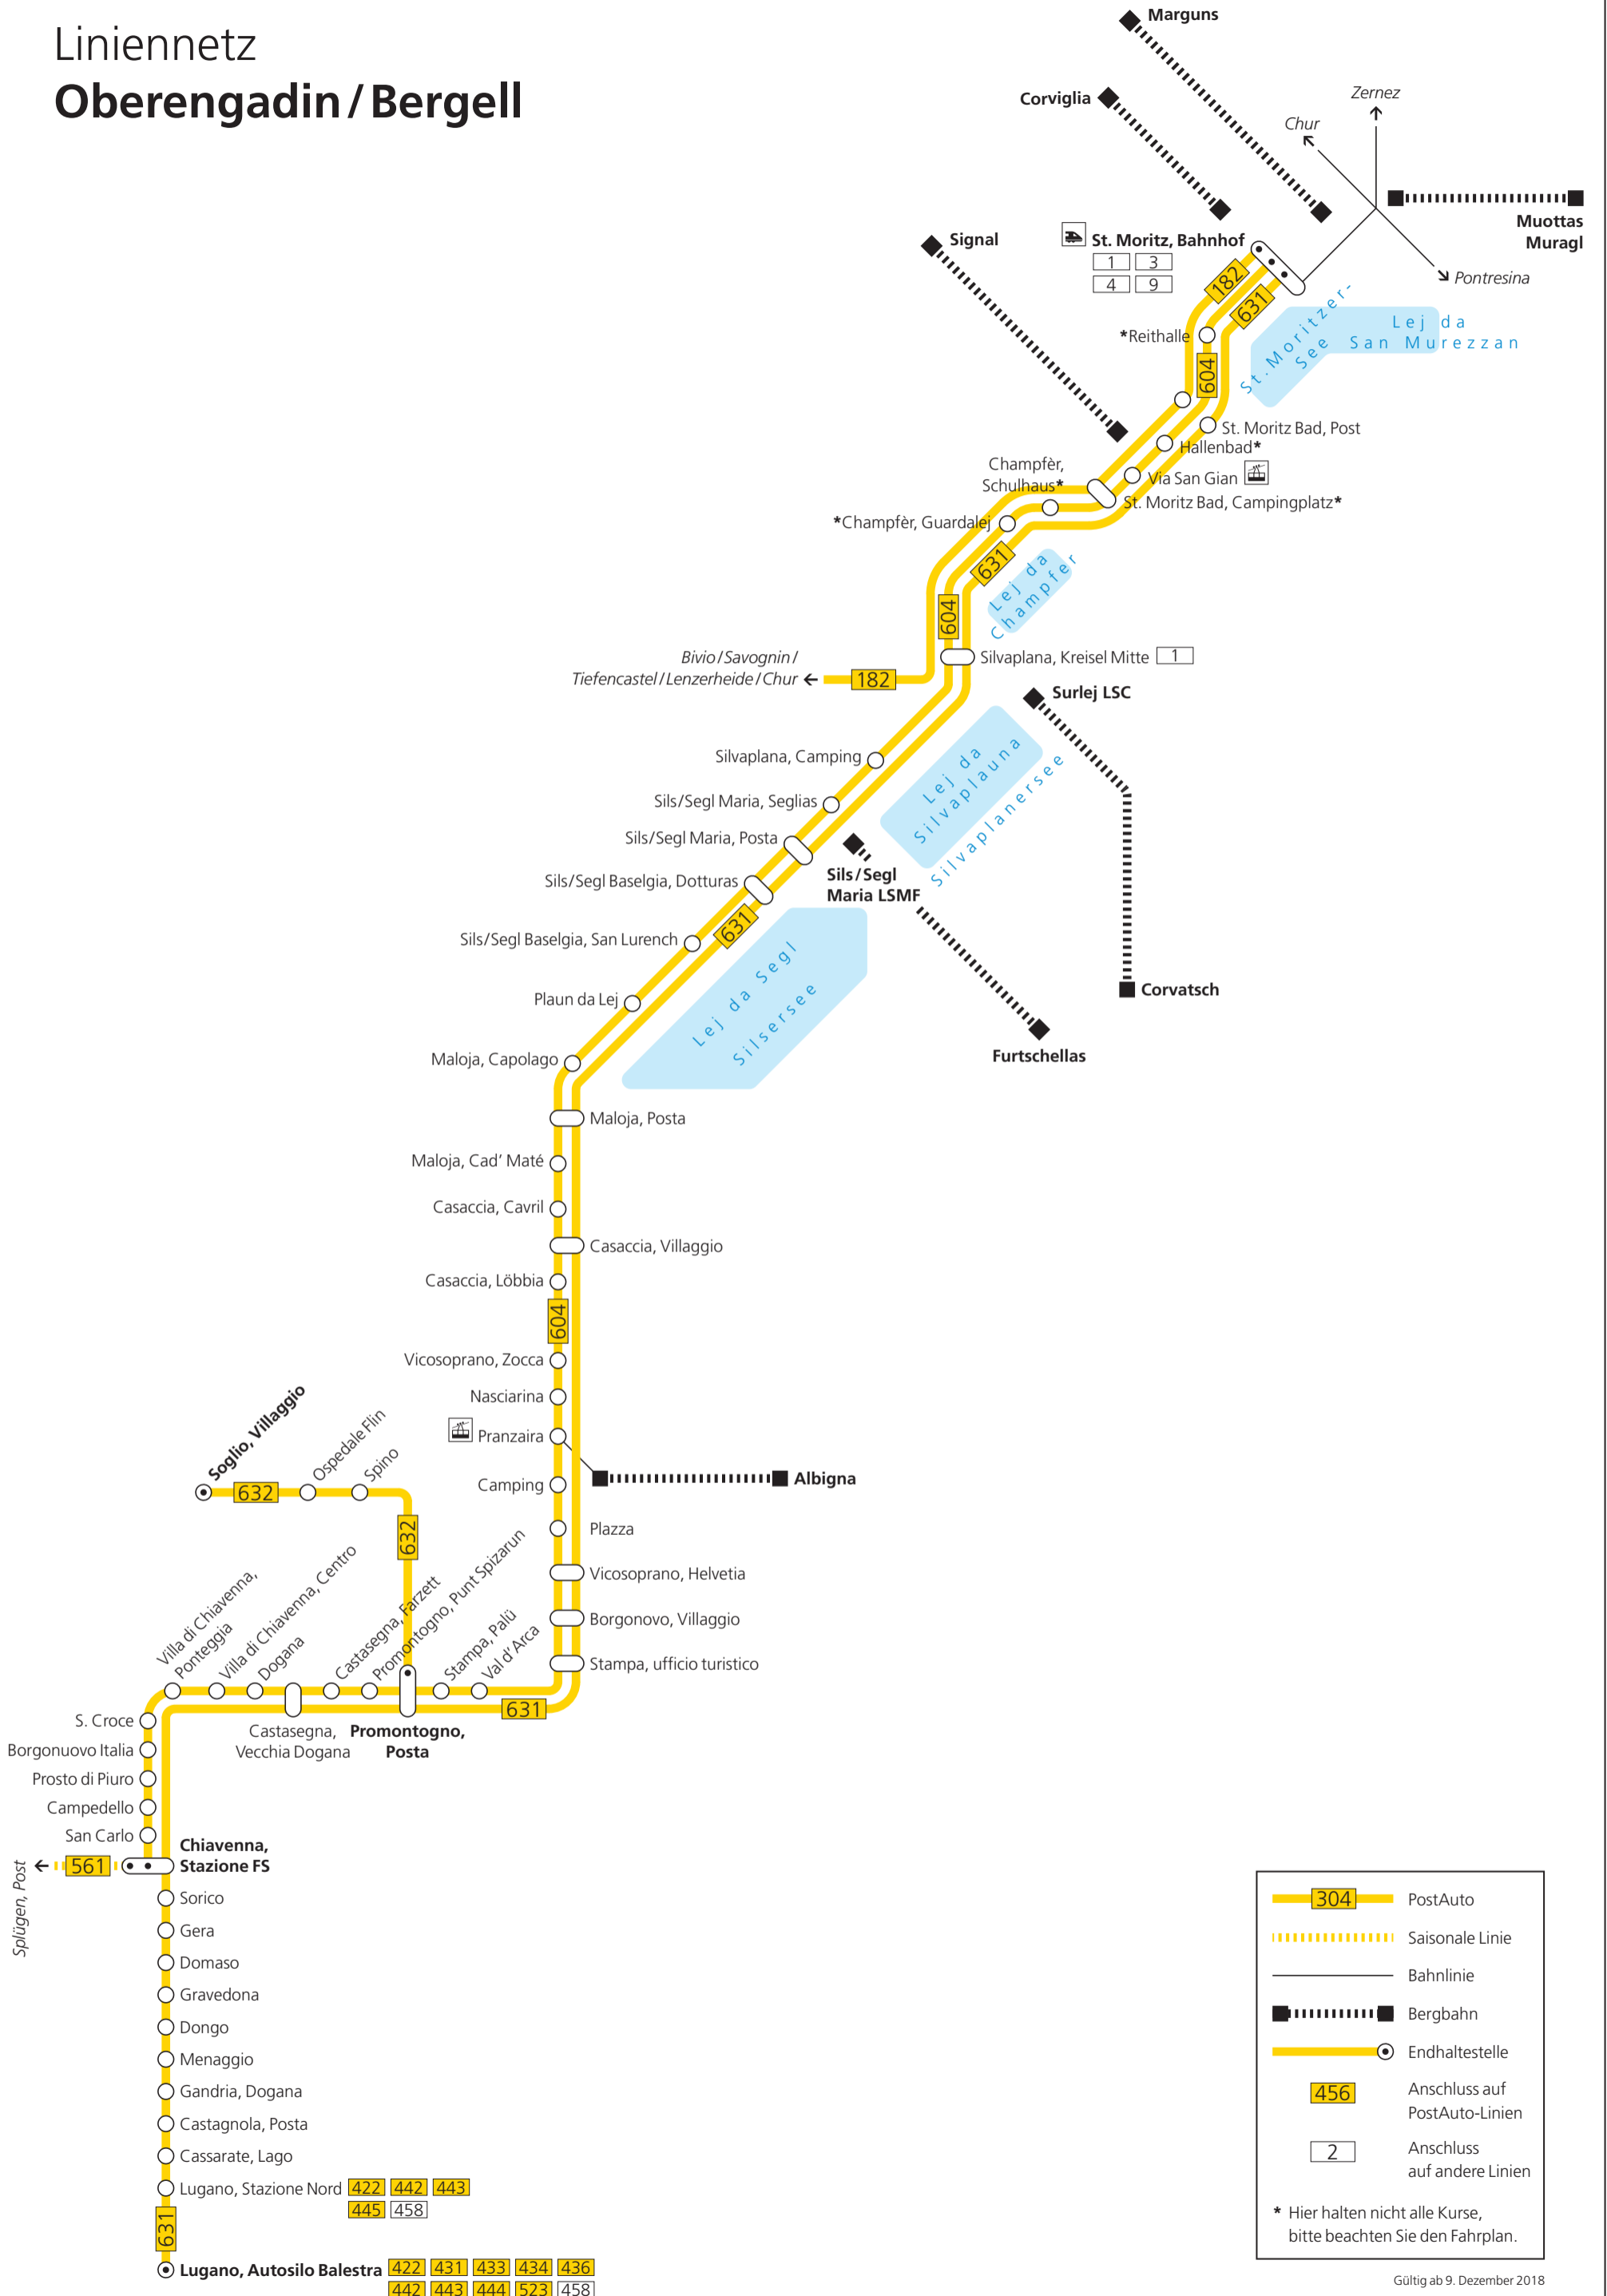

Linienetz Oberengadin / Bergell

	PostAuto
	Saisonale Linie
	Bahnlinie
	Bergbahn
	Endhaltestelle
	Anschluss auf PostAuto-Linien
	Anschluss auf andere Linien

* Hier halten nicht alle Kurse, bitte beachten Sie den Fahrplan.