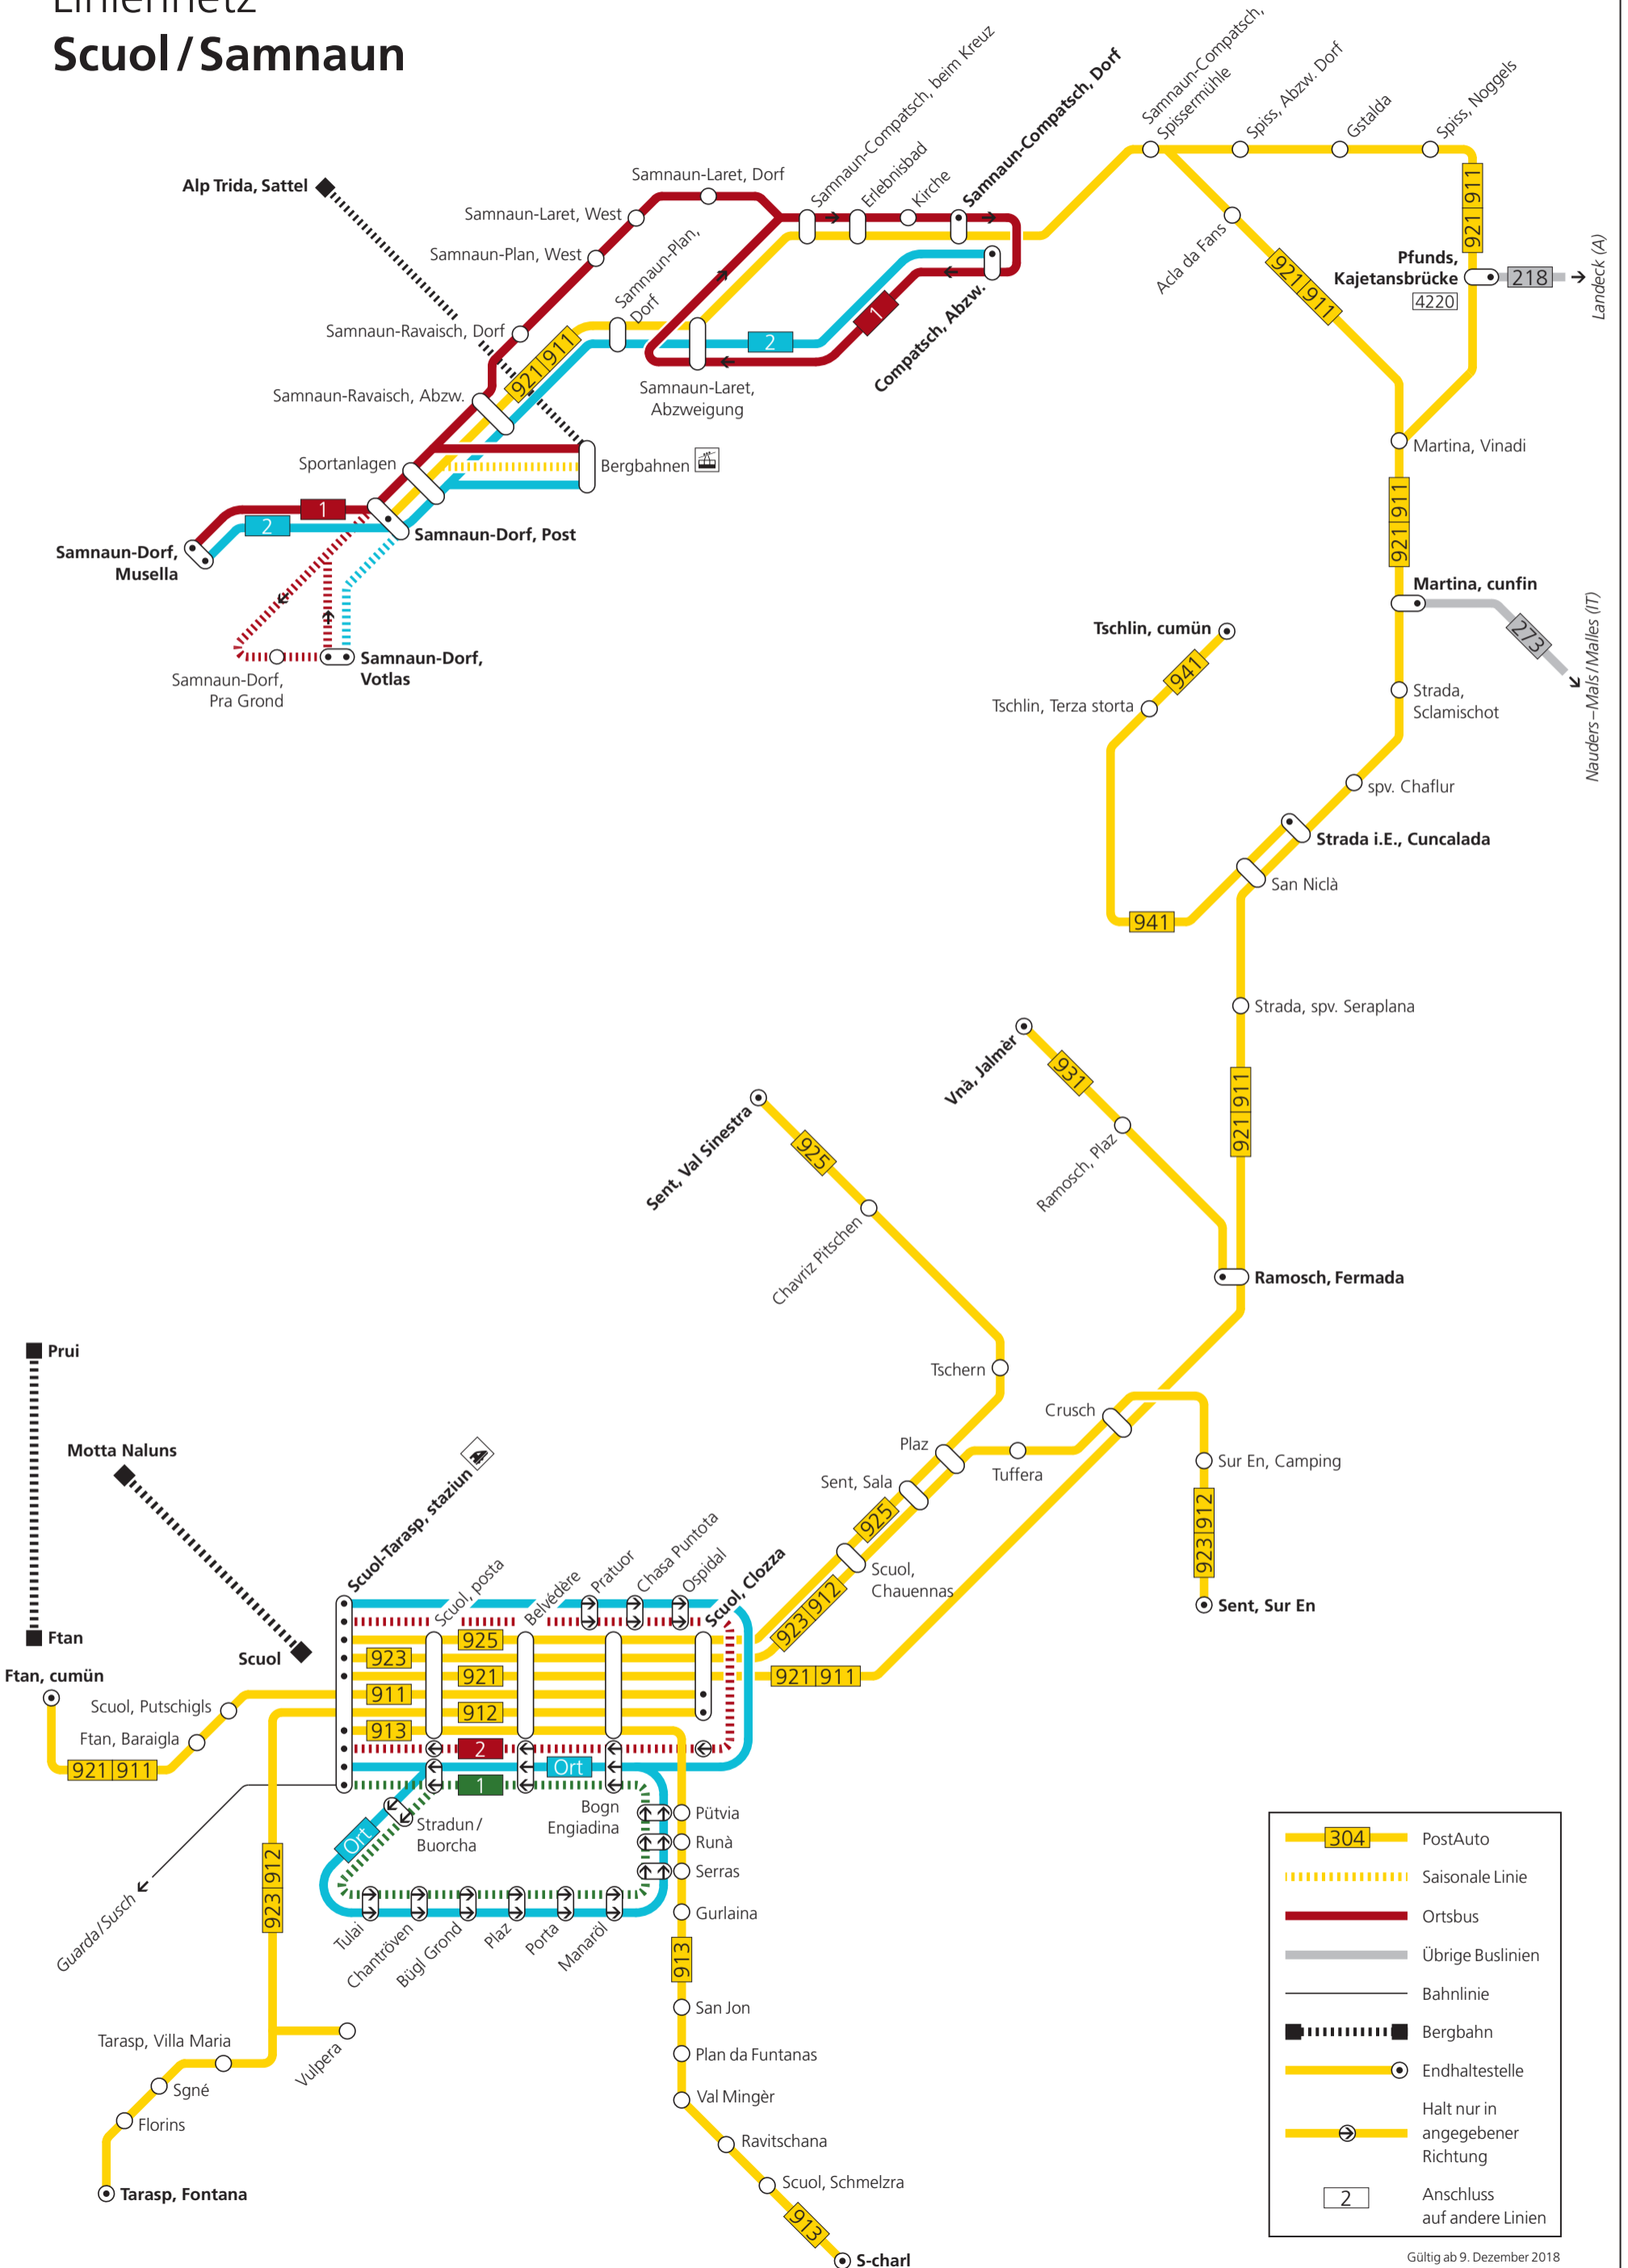

# Liniennetz Scuol/Samnaun

	304 PostAuto
	Saisonale Linie
	Ortsbus
	Übrige Buslinien
	Bahnlinie
	Bergbahn
	Endhaltestelle
	Halt nur in angegebener Richtung
	Anschluss auf andere Linien