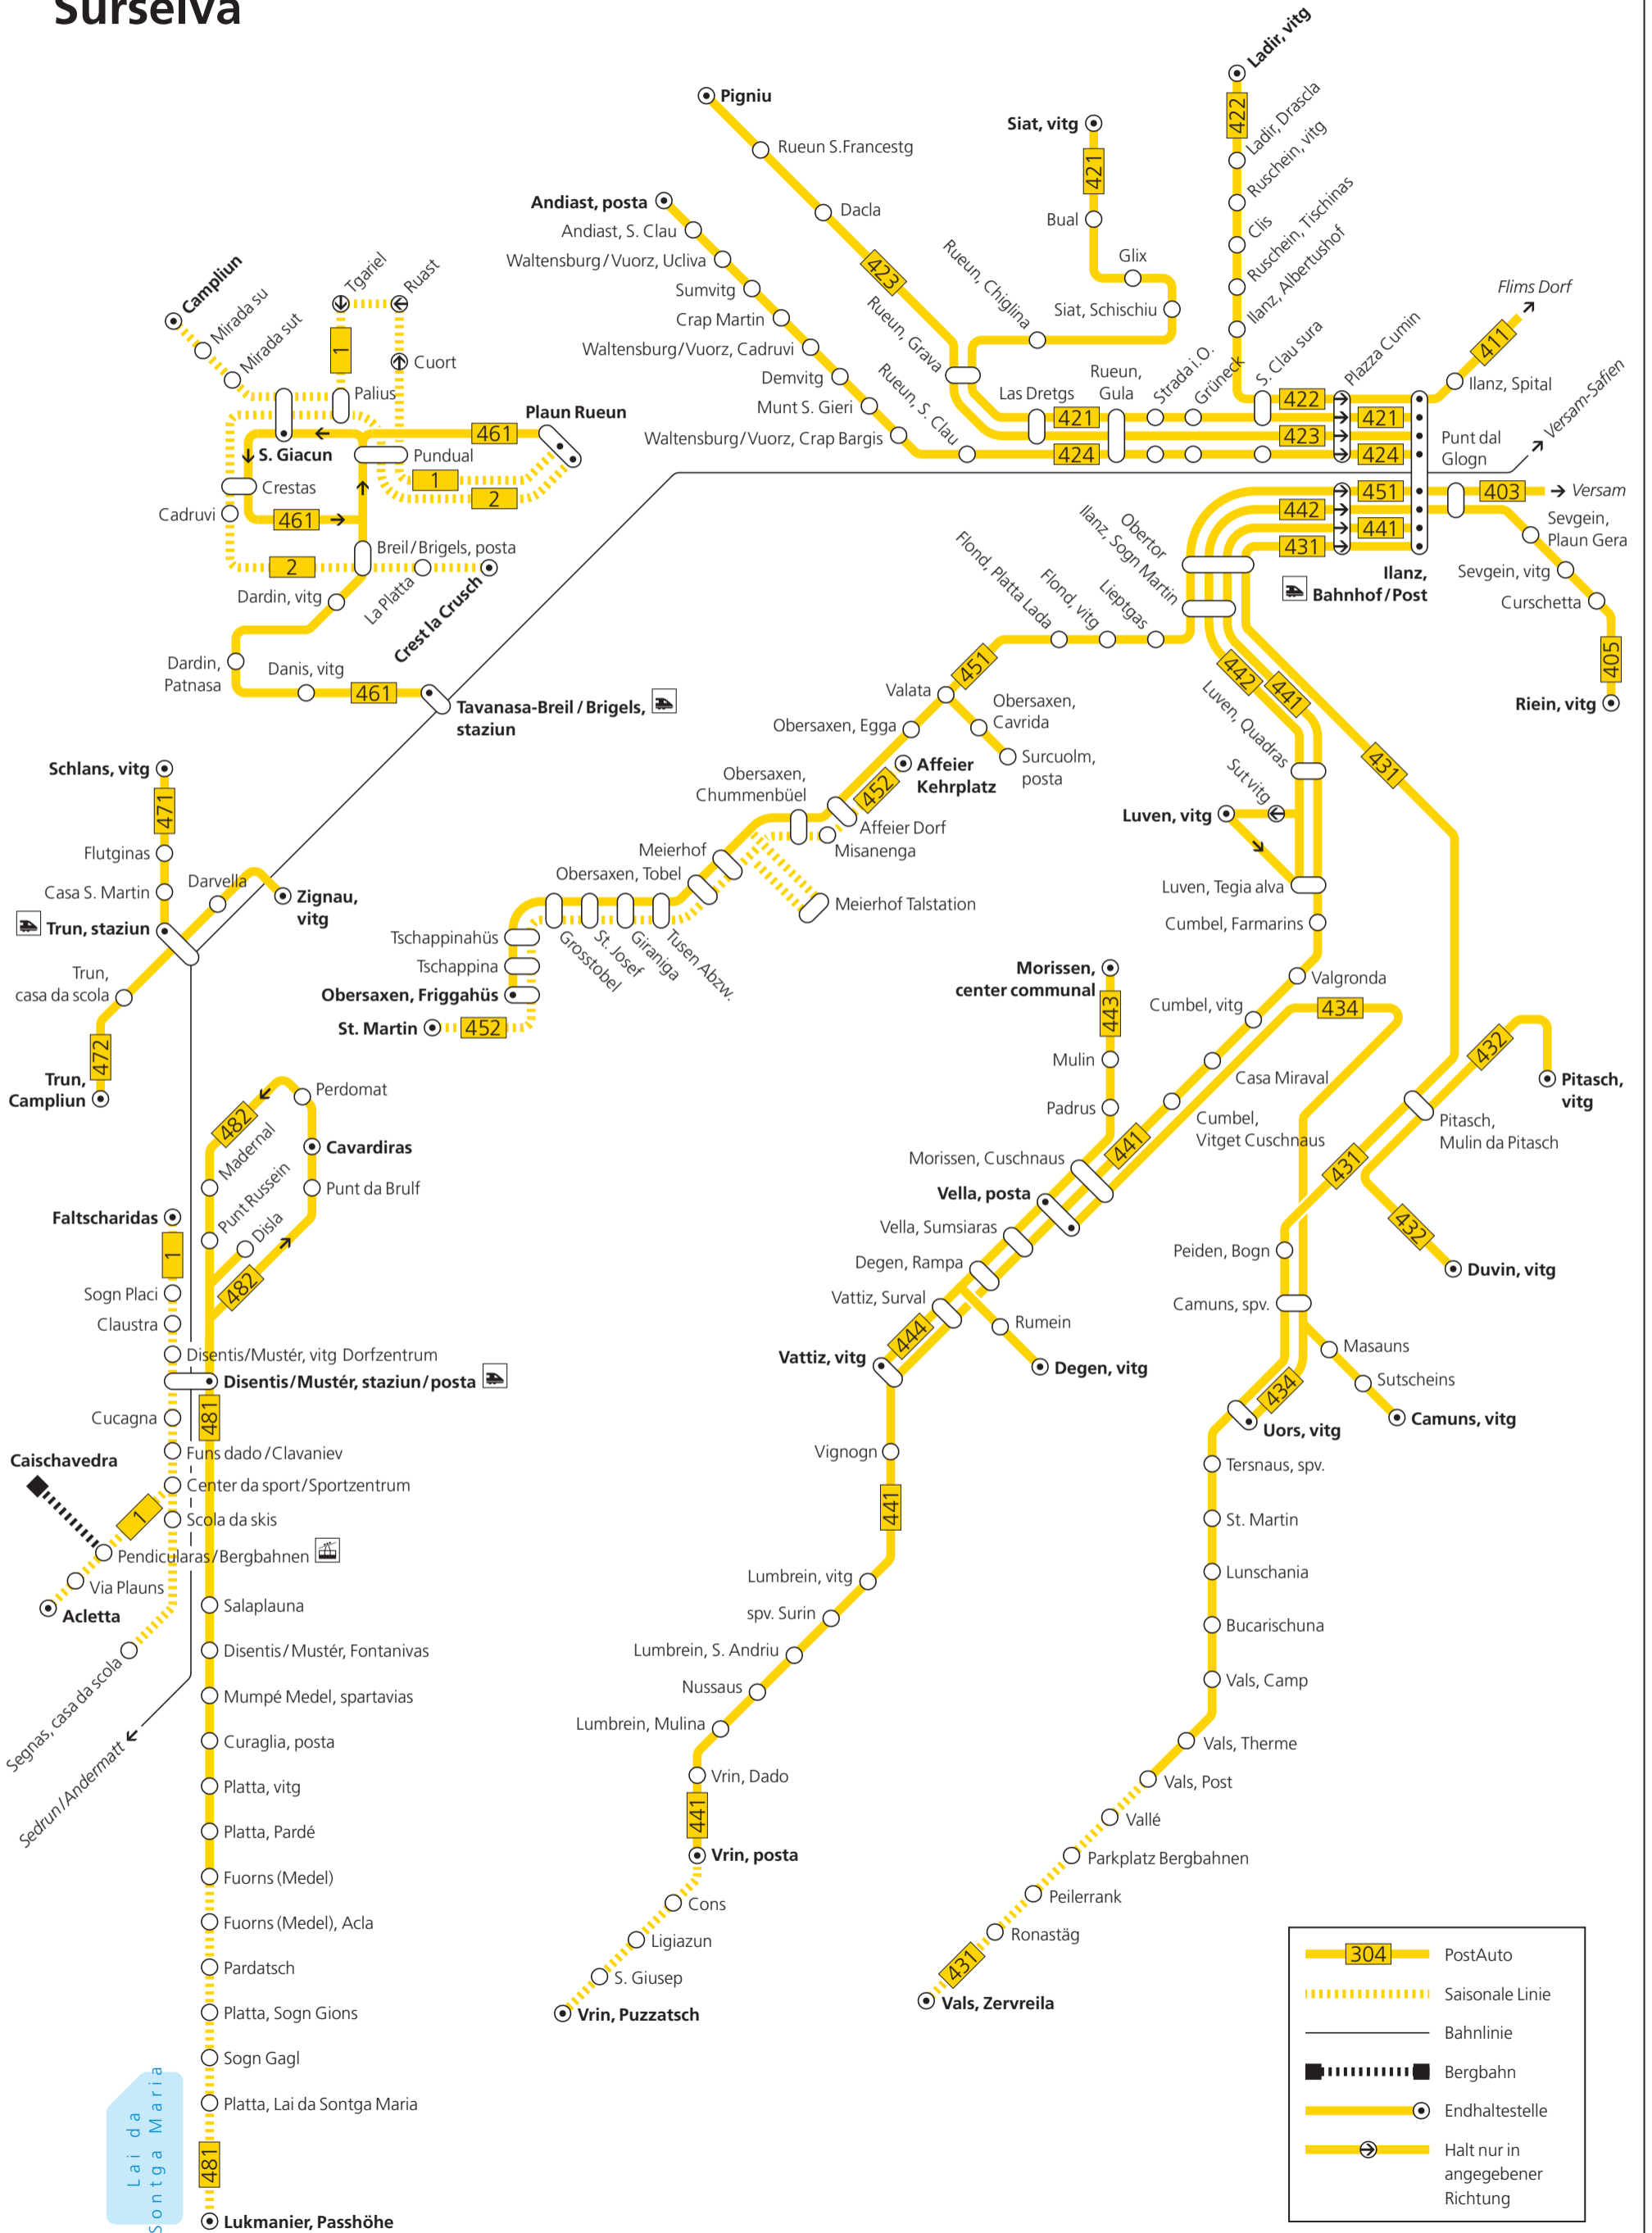

Liniennetz Surselva

	PostAuto
	Saisonale Linie
	Bahnlinie
	Bergbahn
	Endhaltestelle
	Halt nur in angegebener Richtung

Gültig ab 9. Dezember 2018