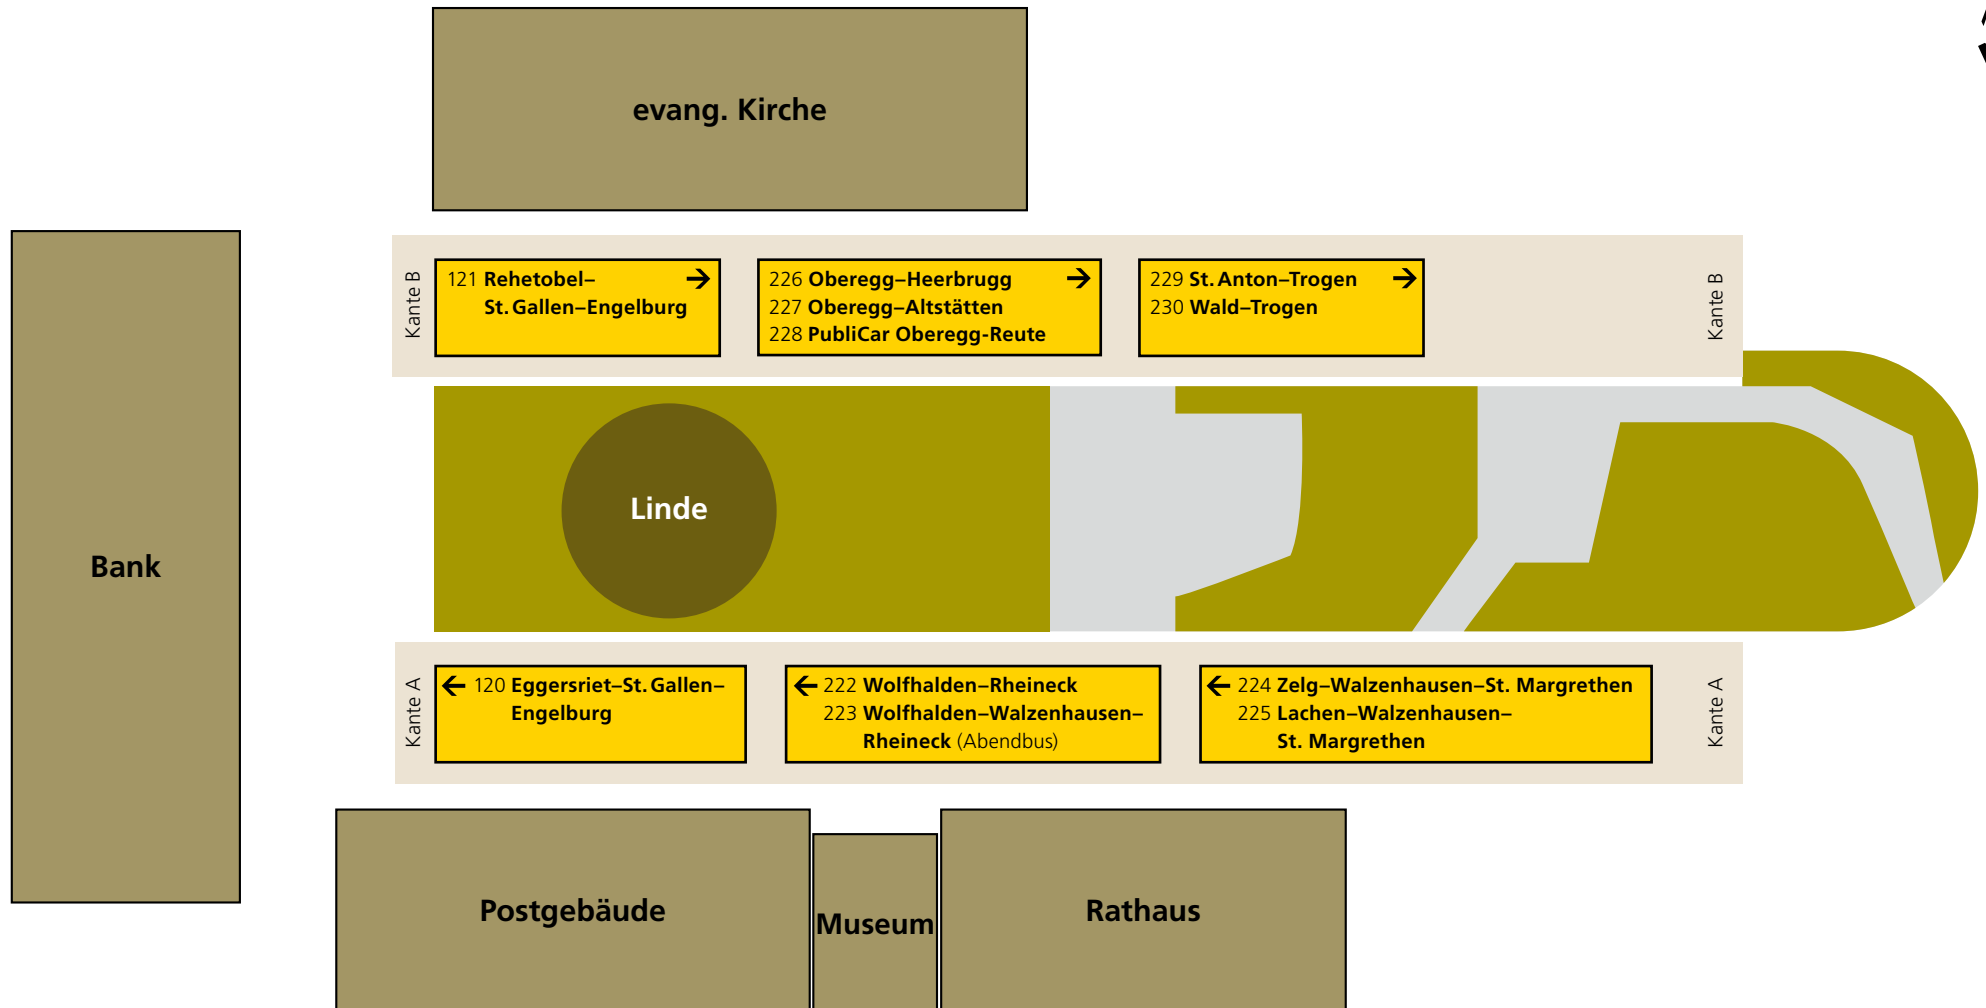

# Postplatz Heiden

## PostAuto-Abfahrtsplätze

PostAuto  
Region Ostschweiz  
St. Leonhardstrasse 20  
9001 St. Gallen

Telefon +41 58 386 73 44  
E-Mail [ostschweiz@postauto.ch](mailto:ostschweiz@postauto.ch)  
[www.postauto.ch](http://www.postauto.ch)

**PostAuto**

Die gelbe Klasse.