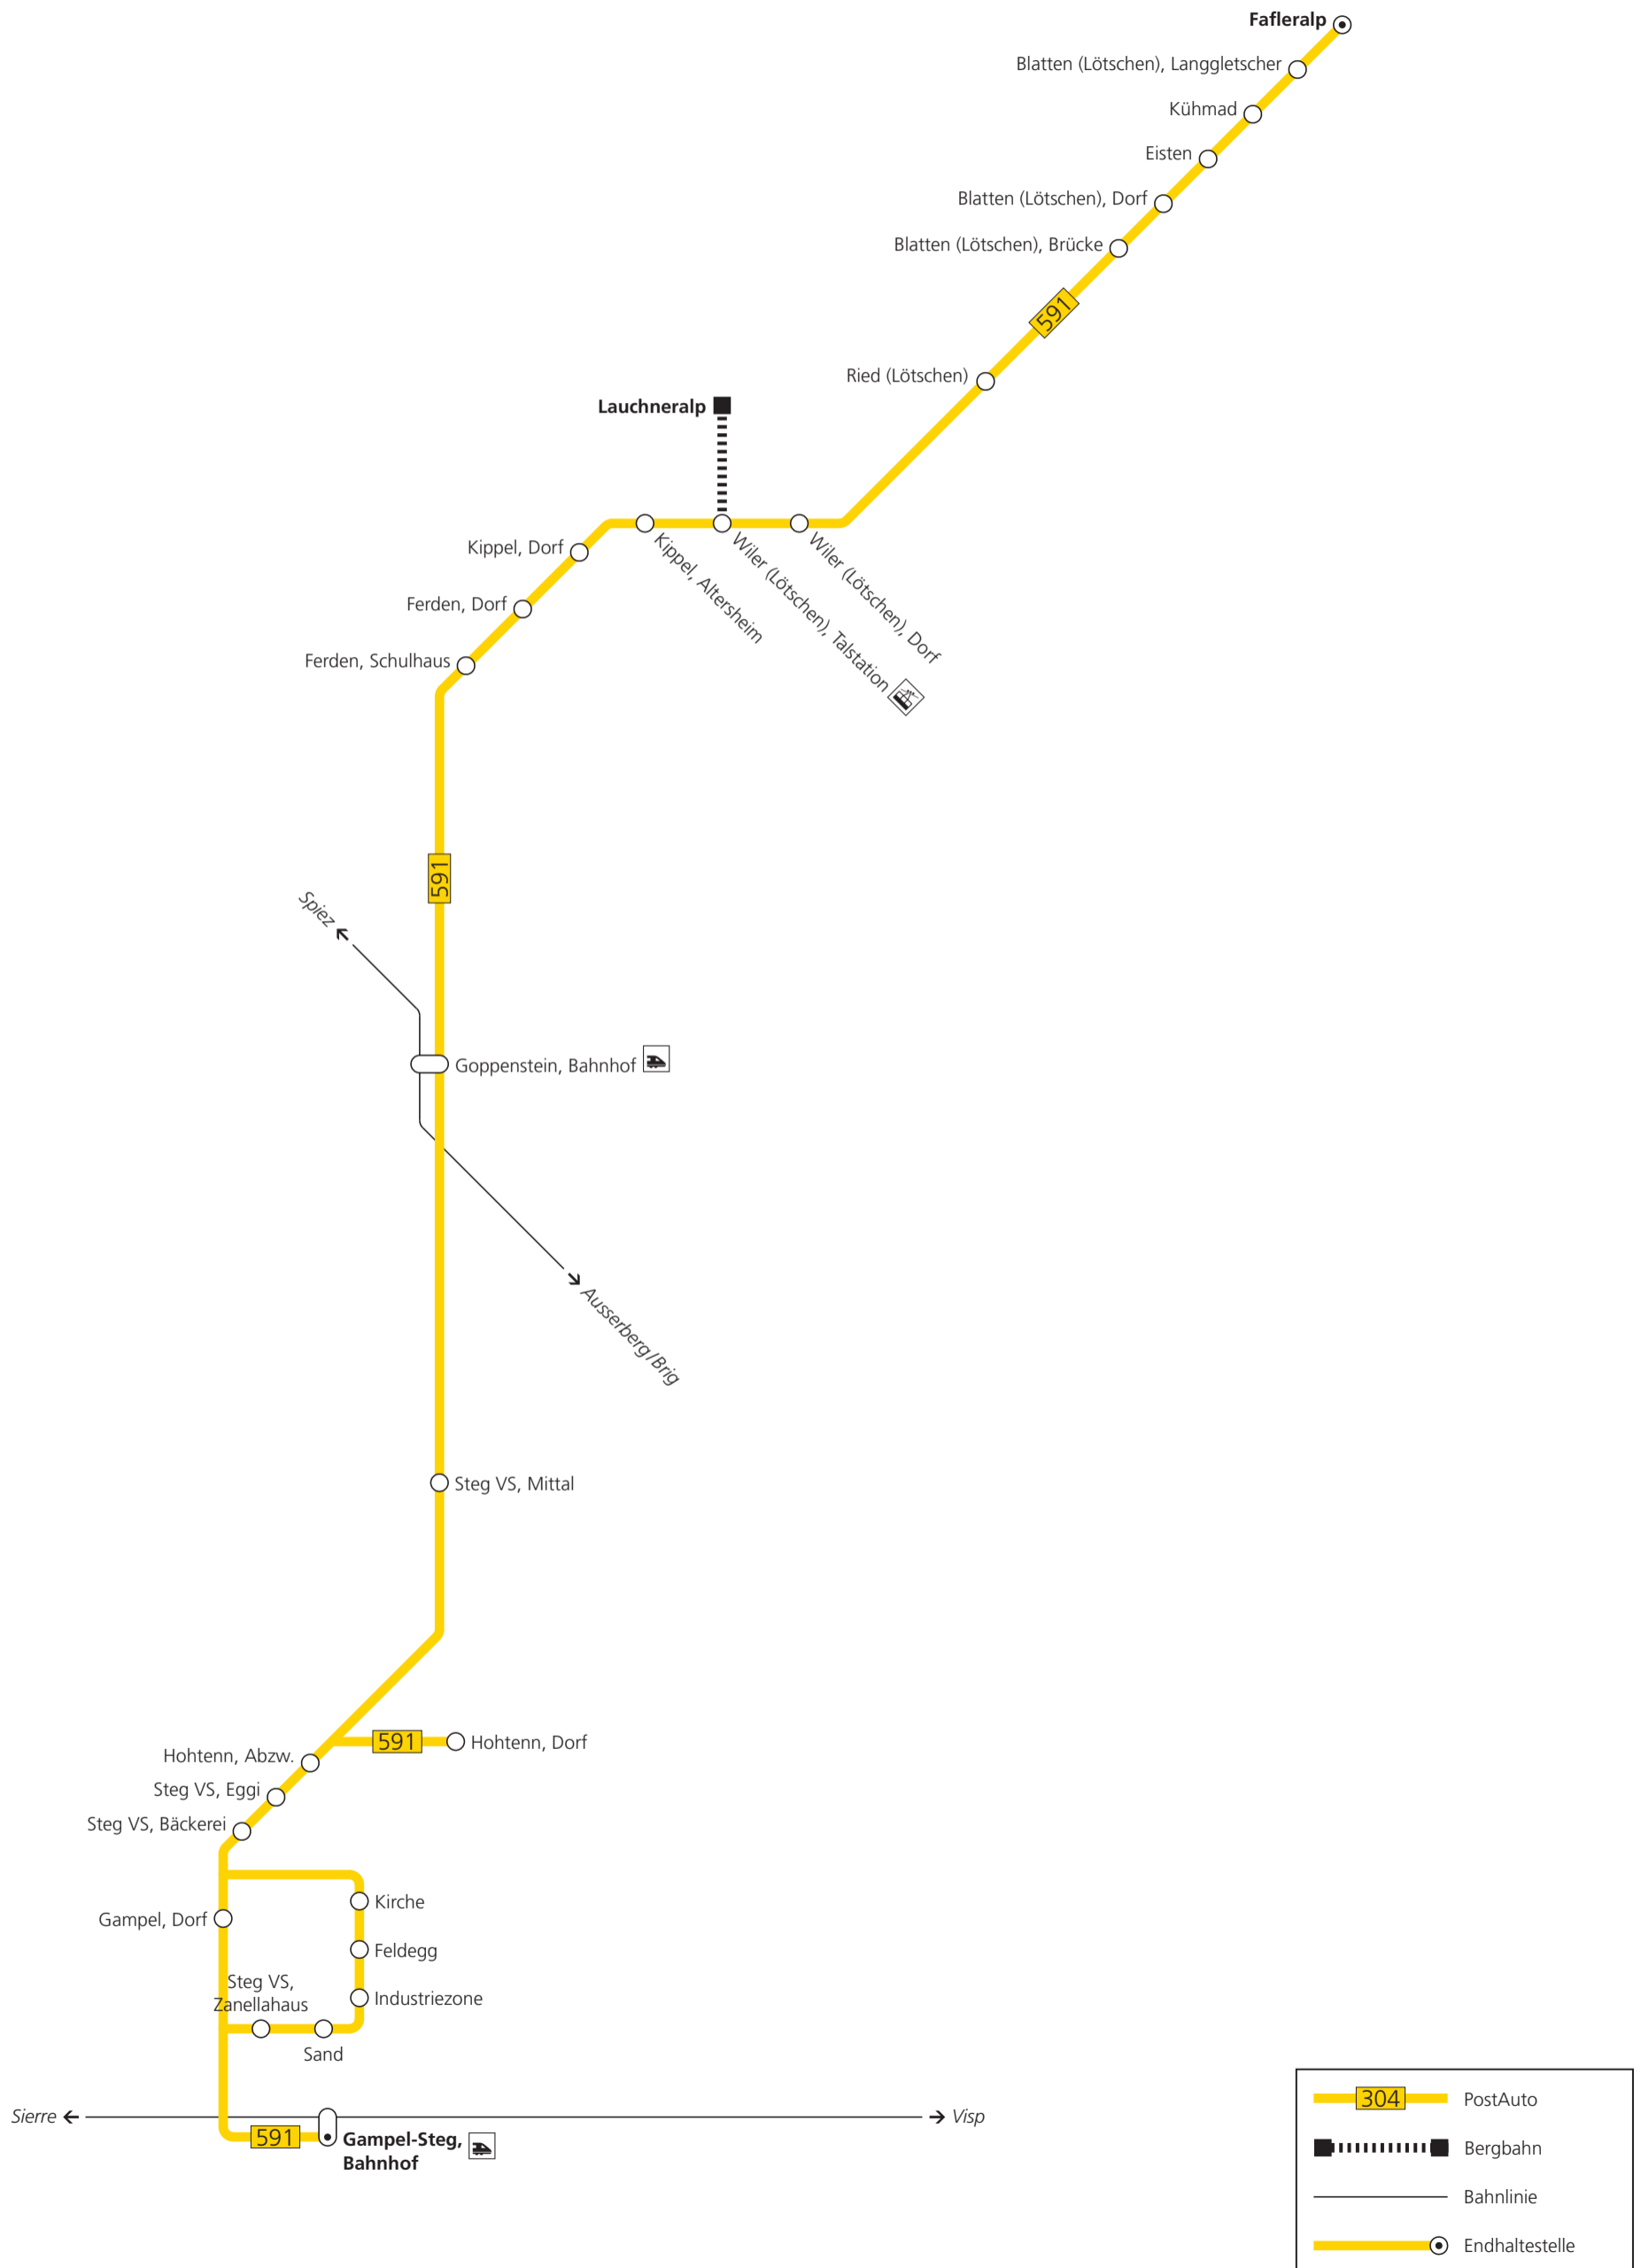

Liniennetz Gampel (Lötschental)

	PostAuto
	Bergbahn
	Bahnlinie
	Endhaltestelle

Gültig ab 9. Dezember 2018