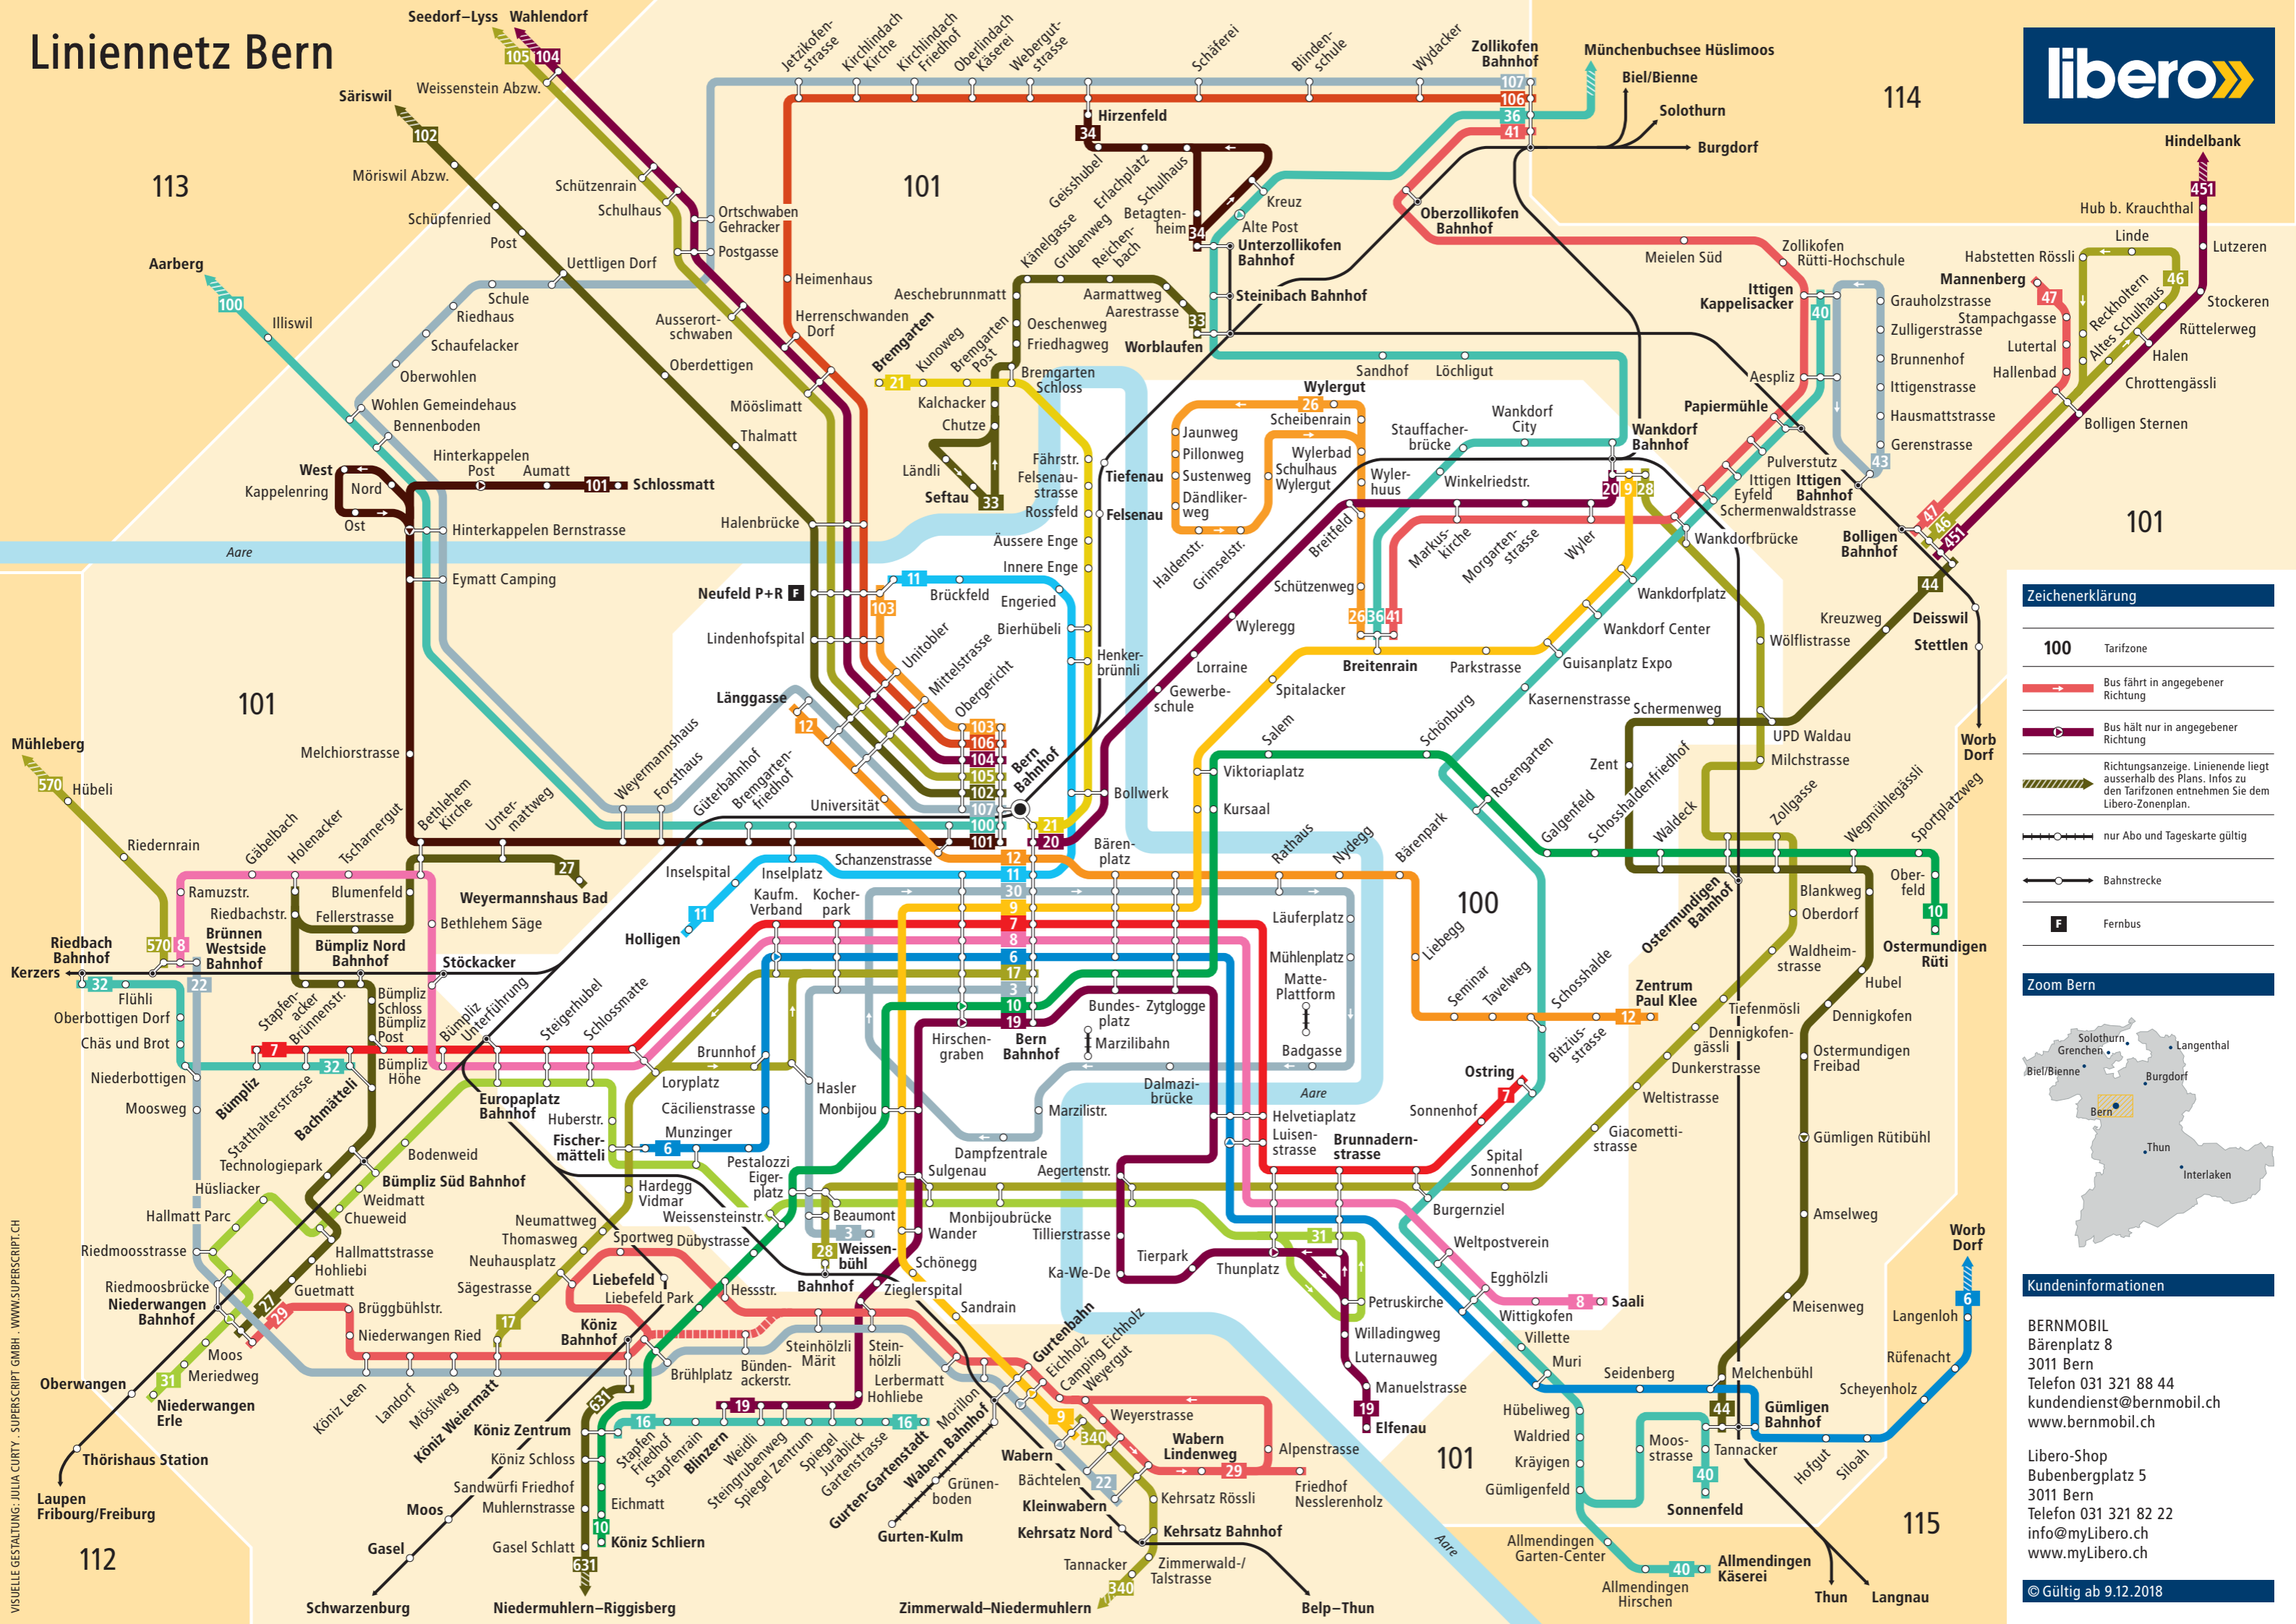

# Linienetz Bern

## Zeichenerklärung

- 100** Tarifzone
- Bus fährt in angegebener Richtung
- Bus hält nur in angegebener Richtung
- Richtungsanzeige, Linienende liegt ausserhalb des Plans. Infos zu den Tarifzonen entnehmen Sie dem Libero-Zonenplan.
- nur Abo und Tageskarte gültig
- Bahnstrecke
- F** Fernbus