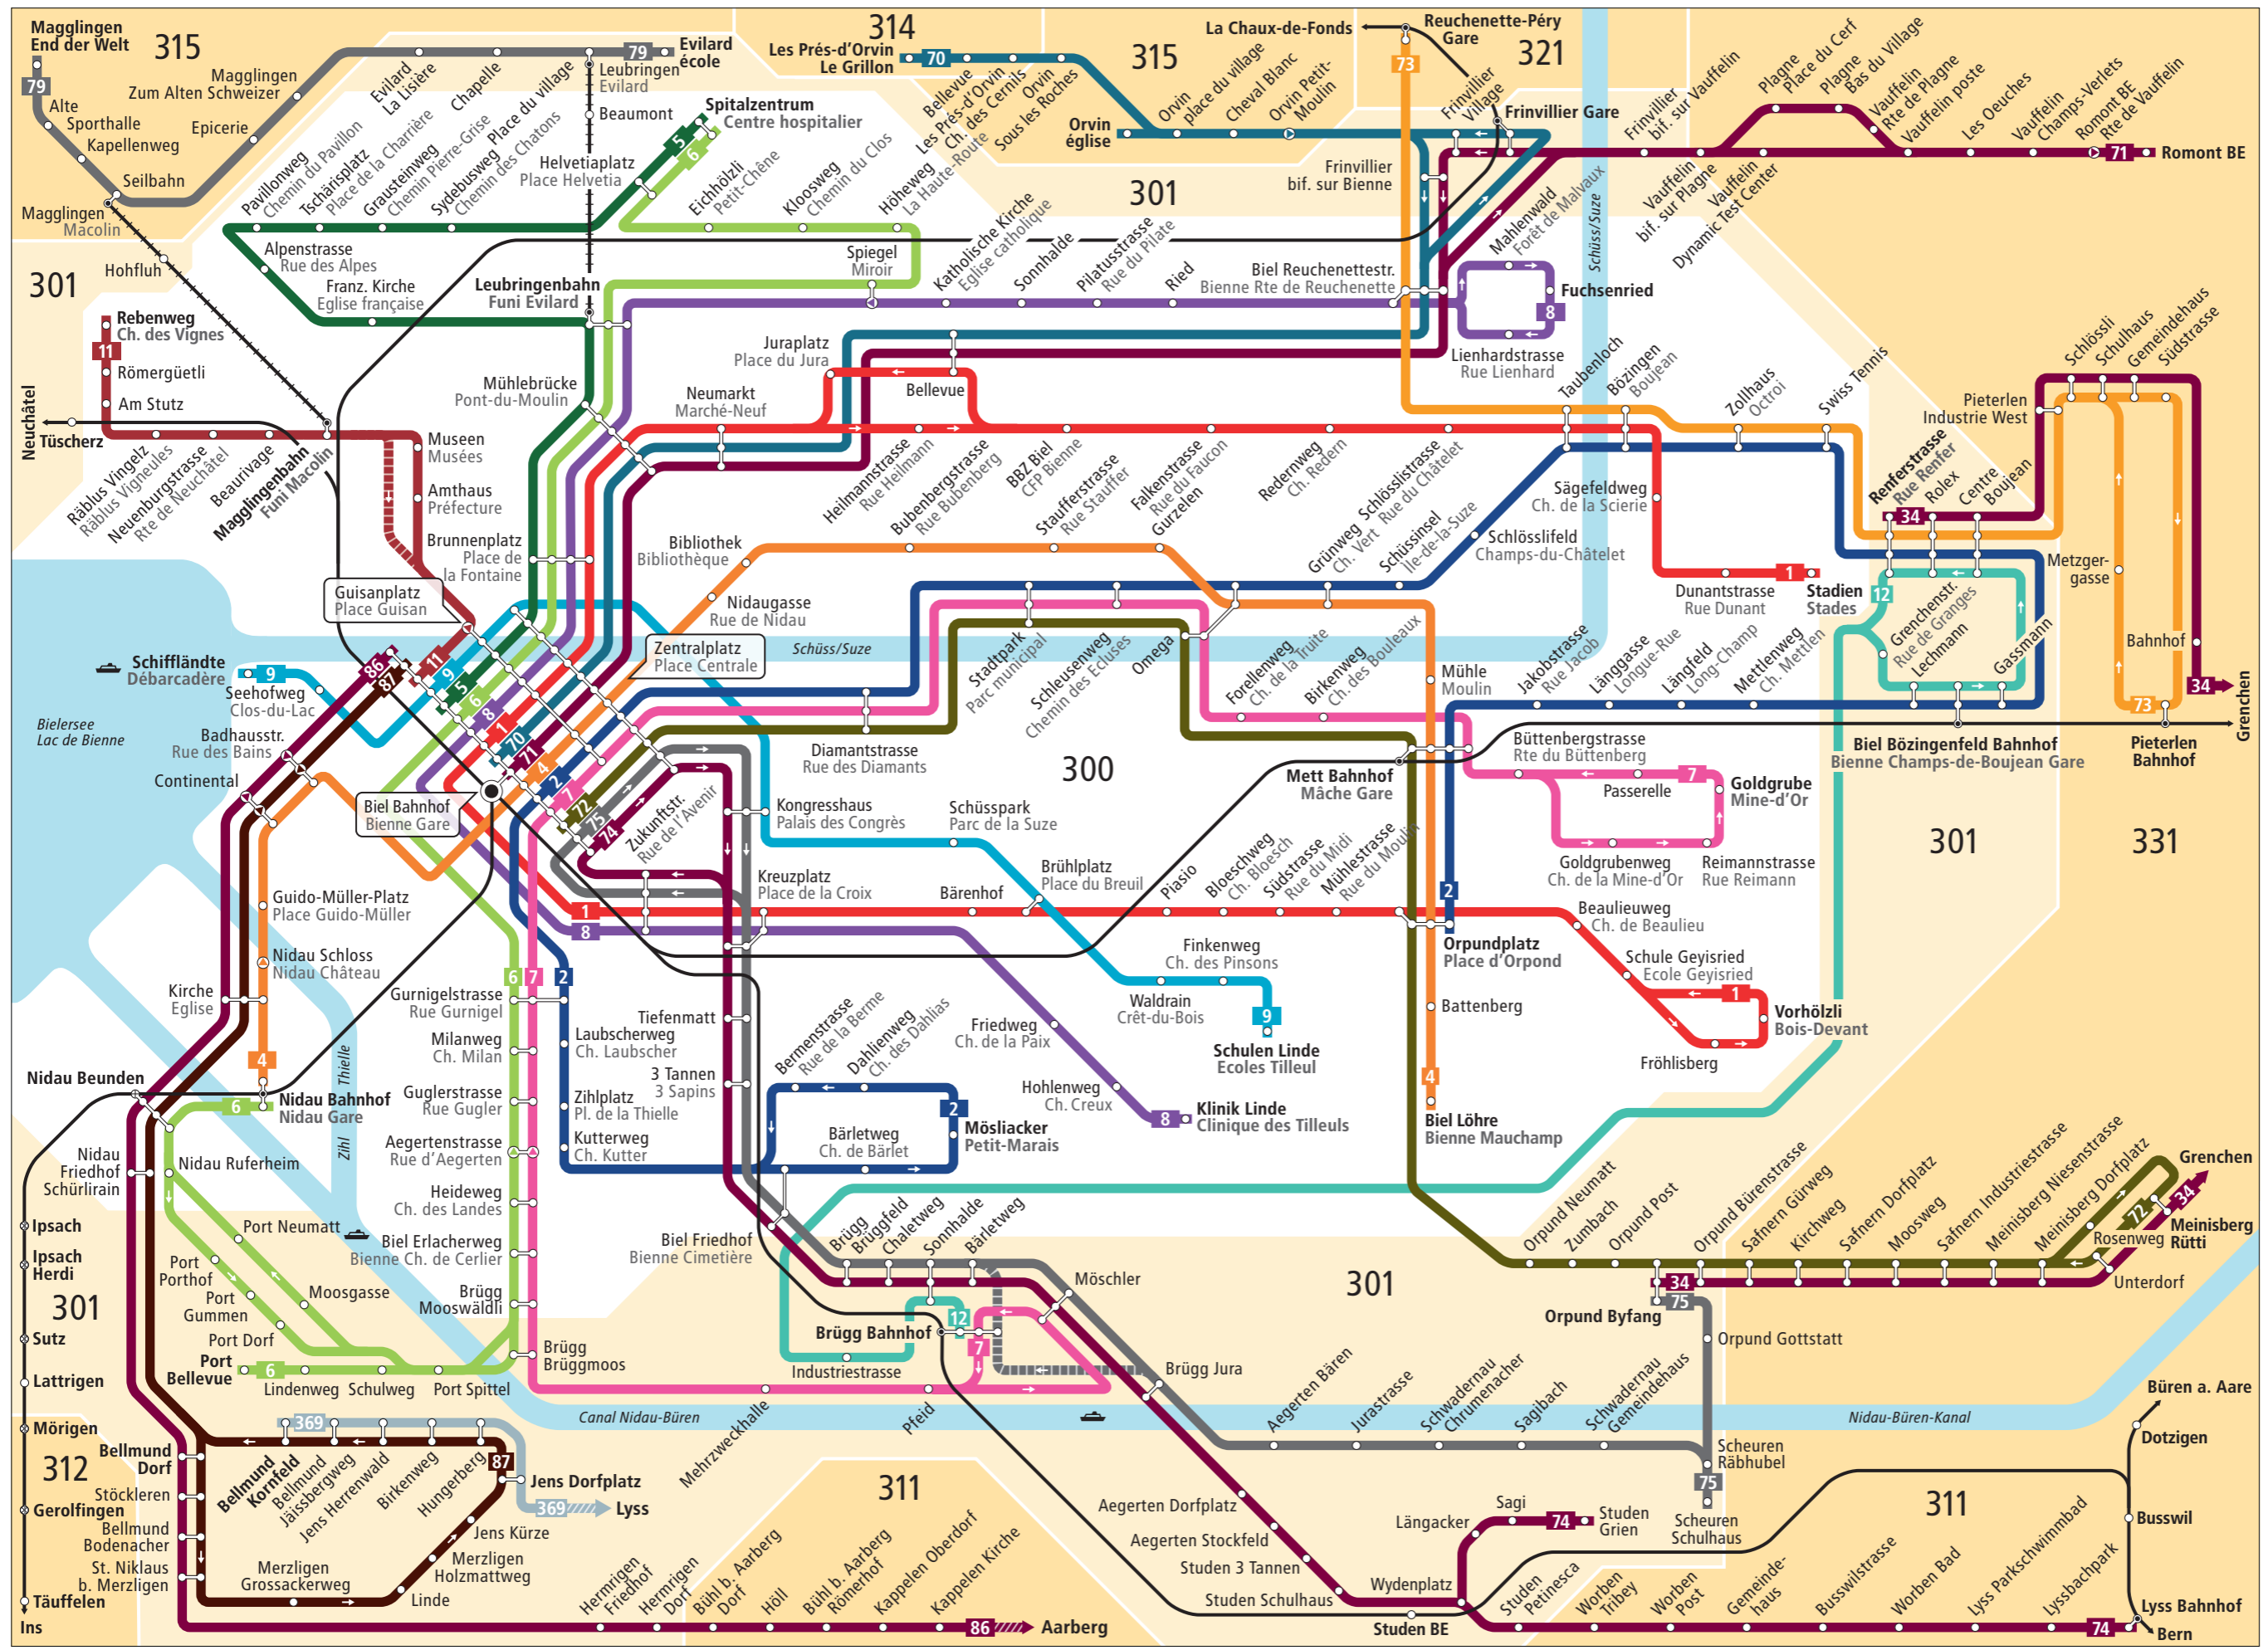

Linienetz Biel und Umgebung Plan du réseau Bienne et environs

Linien / Lignes

- 1 Vorhölzli-Stadion Bois-Devant-Stades
- 2 Mösliacker-Orpundplatz Petit-Marais-Place d'Orpund
- 4 Nidau-Löhre Nidau-Mauchamp
- 5 Biel Bahnhof-Spitalzentrum Bienne Gare-Centre hospitalier
- 6 Port/Nidau-Spitalzentrum Port/Nidau-Centre hospitalier
- 7 Brügg-Goldgrube Brügg-Mine d'Or
- 8 Klinik Linde-Fuchsenried Clinique des Tilleuls-Fuchsenried
- 9 Schifflände-Schulen Linde Débarcadère-Ecoles Tilleul
- 11 Biel Bahnhof-Rebenweg Bienne Gare-Ch. des Vignes
- 12 Brügg Bahnhof-Bözingenfeld Brügg Gare-Les Champs-de-Boujean
- 34 Biel Renferstrasse/Orpund-Grenchen Bienne Rue Renfer/Orpund-Granges
- 70 Biel Bahnhof-Les Prés d'Orvin Bienne Gare-Les Prés d'Orvin
- 71 Biel Bahnhof-Romont Bienne Gare-Romont
- 72 Biel Bahnhof-Meinsberg Bienne Gare-Meinsberg
- 73 Pieterlen-Reuchenette-Péry
- 74 Biel Bahnhof-Lyss Bienne Gare-Lyss
- 75 Biel Bahnhof-Orpund Bienne Gare-Orpund
- 79 Magglingen-Leubringen (gratis) Macolin-Evilard (gratis)
- 86 Biel Bahnhof-Aarberg Bienne Gare-Aarberg
- 87 Biel Bahnhof-Jens Bienne Gare-Jens
- 369 Bellmund-Lyss

Zeichenerklärung / Légende

- 300 Tarifzone Zone tarifaire
- Bus fährt in angegebener Richtung / Bus circule dans la direction indiquée
- ↻ Bus hält nur in angegebener Richtung / Bus s'arrête seulement dans la direction indiquée
- - - 11 - - - Zeitweise verkehrende Buslinie / Ligne de bus avec horaire temporaire
- - - Seilbahn / Funiculaire
- Bahnstrecke / Chemin de fer
- Halt auf Verlangen / Arrêt sur demande

Kundeninfos / Infos clientèle

Verkehrsbetriebe Biel VB
 Transports publics bernois Tpb
 Tel. 032 344 63 63
 service@vb-tpb.ch
 www.vb-tpb.ch

Libero Infocenter
 Telefon 031 321 82 22
 Téléphone 031 321 82 21
 info@myLibero.ch
 www.myLibero.ch