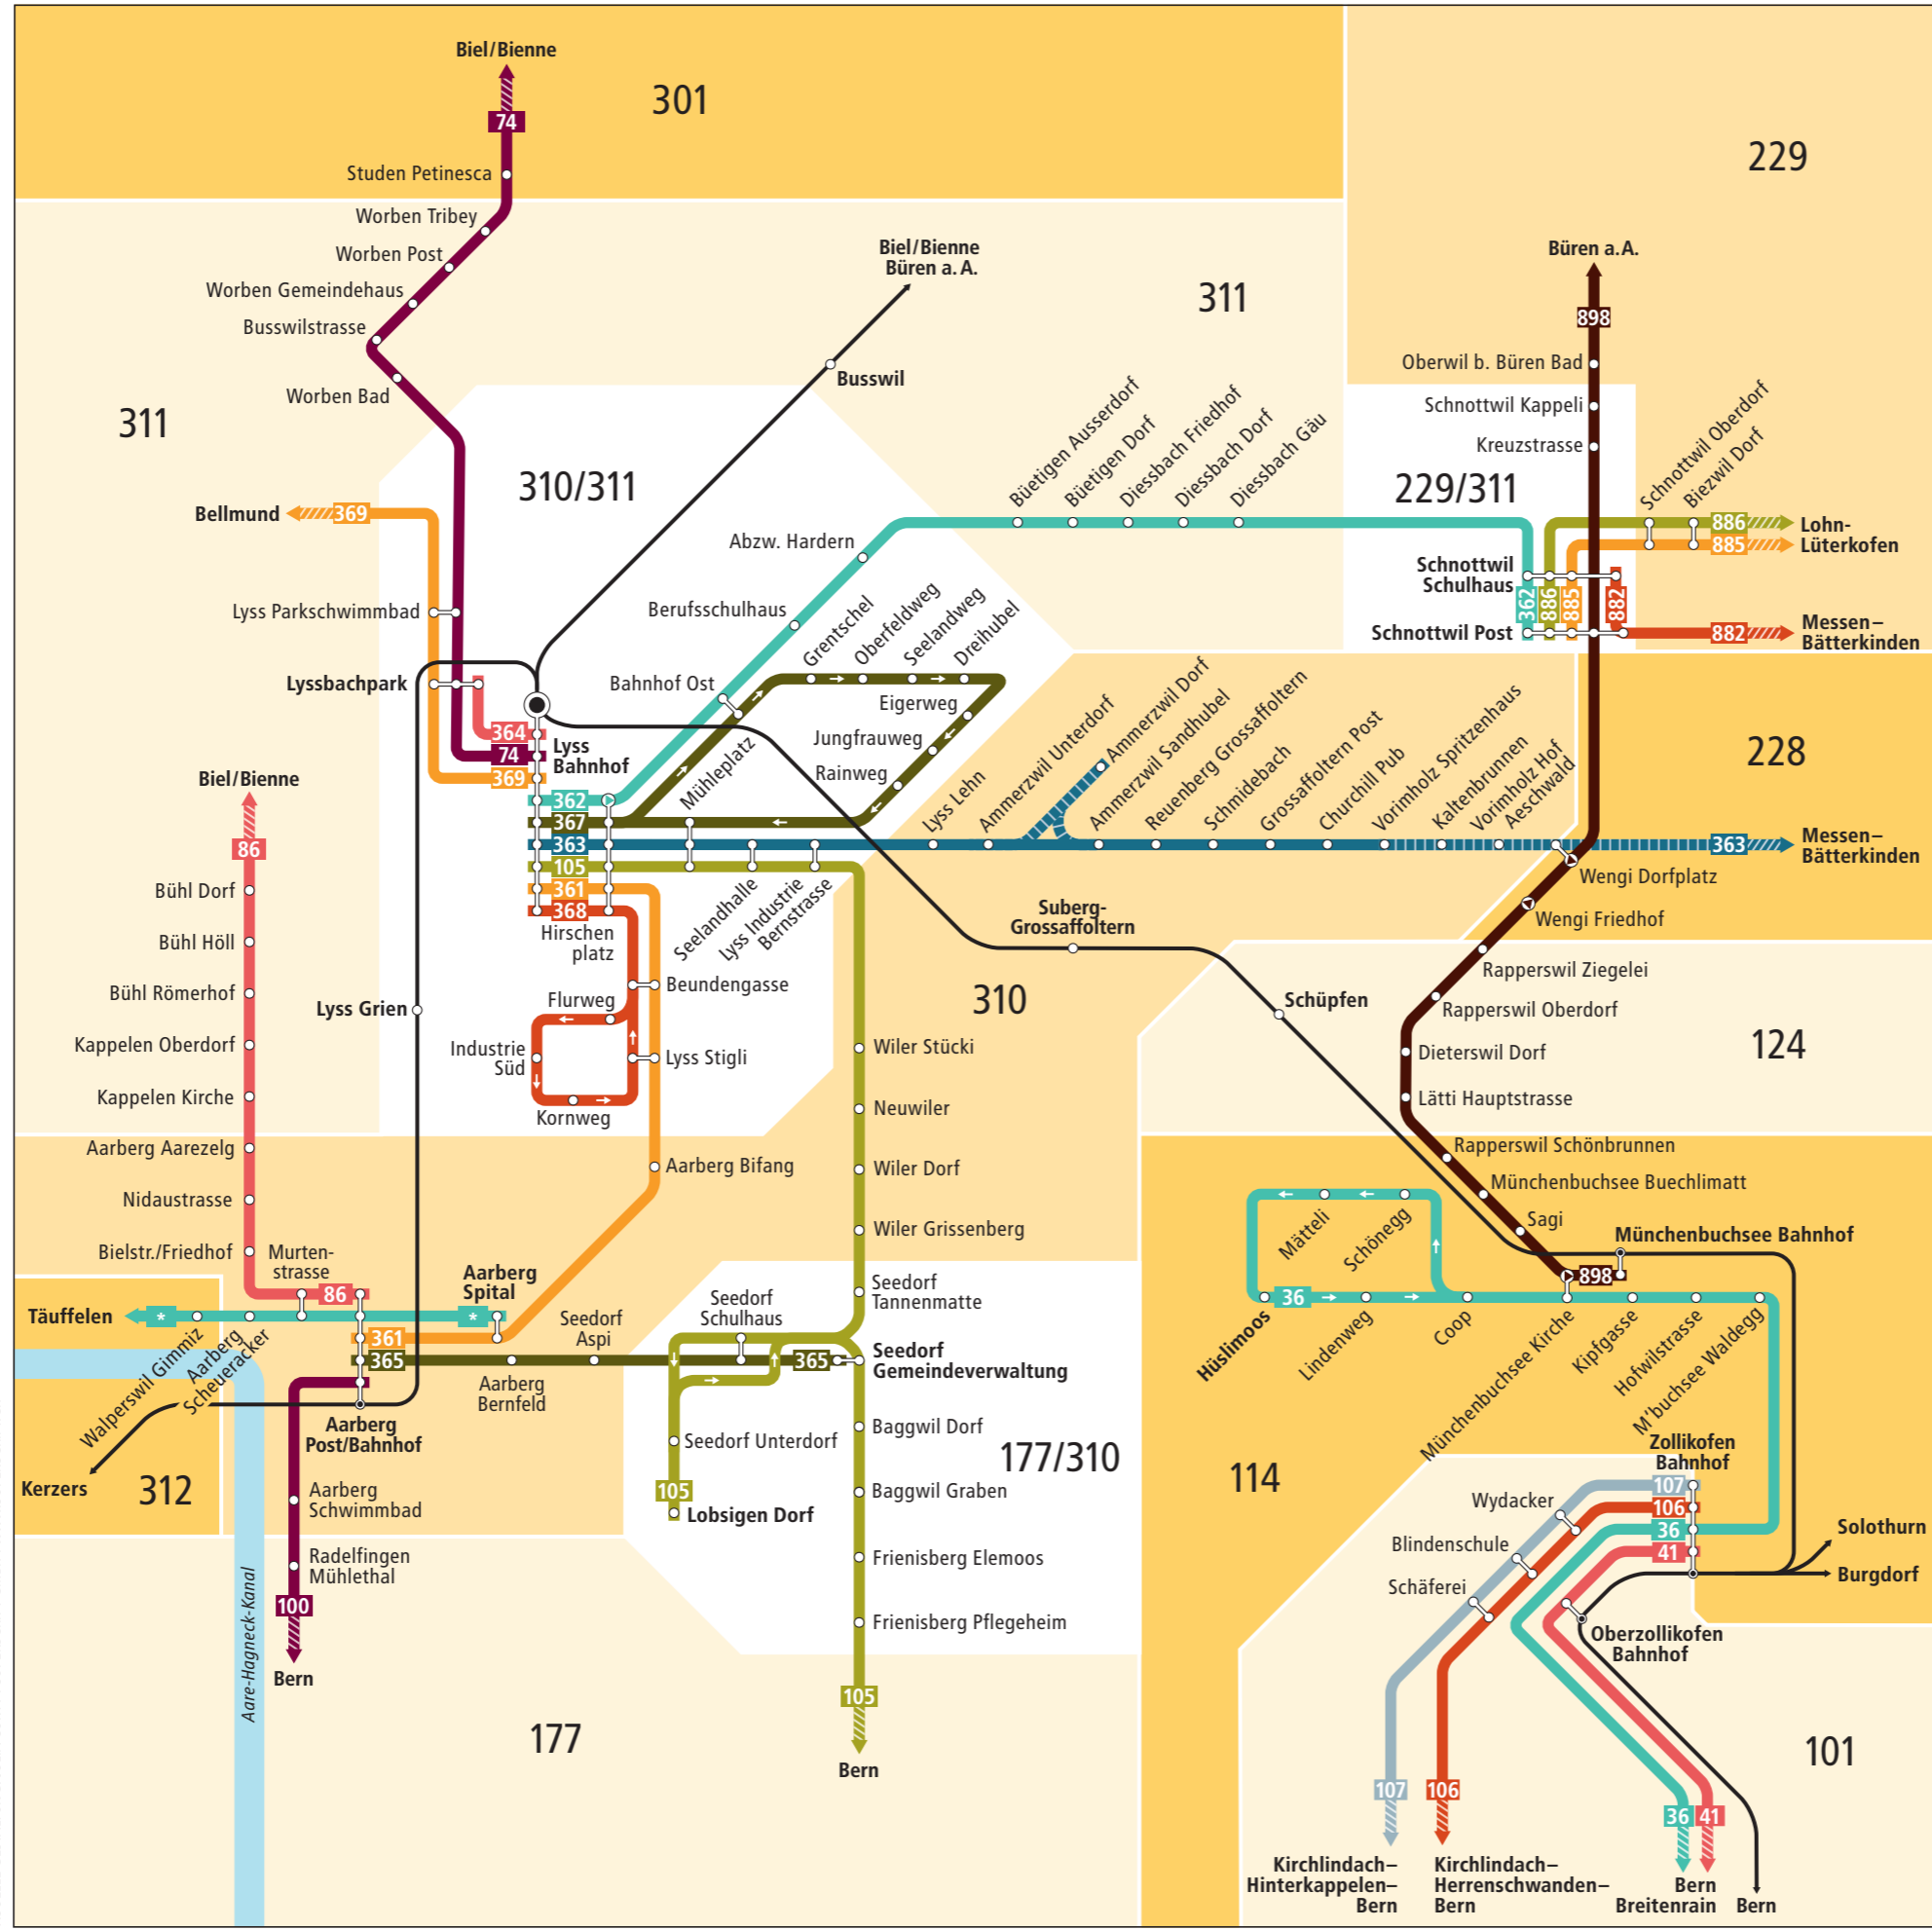

Linienetz Lyss

VISUELLE GESTALTUNG: JULIA CURTY - SUPERSCRIPT GMBH - WWW.SUPERSCRIPT.CH

Zeichenerklärung

- 100** Tarifzone
- regelmässig verkehrende Buslinie
- zeitweise verkehrende Buslinie
- Richtungsanzeige. Linienende liegt ausserhalb des Plans. Infos zu den Tarifzonen entnehmen Sie dem Libero-Zonenplan.
- Bus fährt in angegebener Richtung
- Bus hält nur in angegebener Richtung
- Weitere Busangebote
Libero gilt nur für Abonnemente
- Bahnstrecke