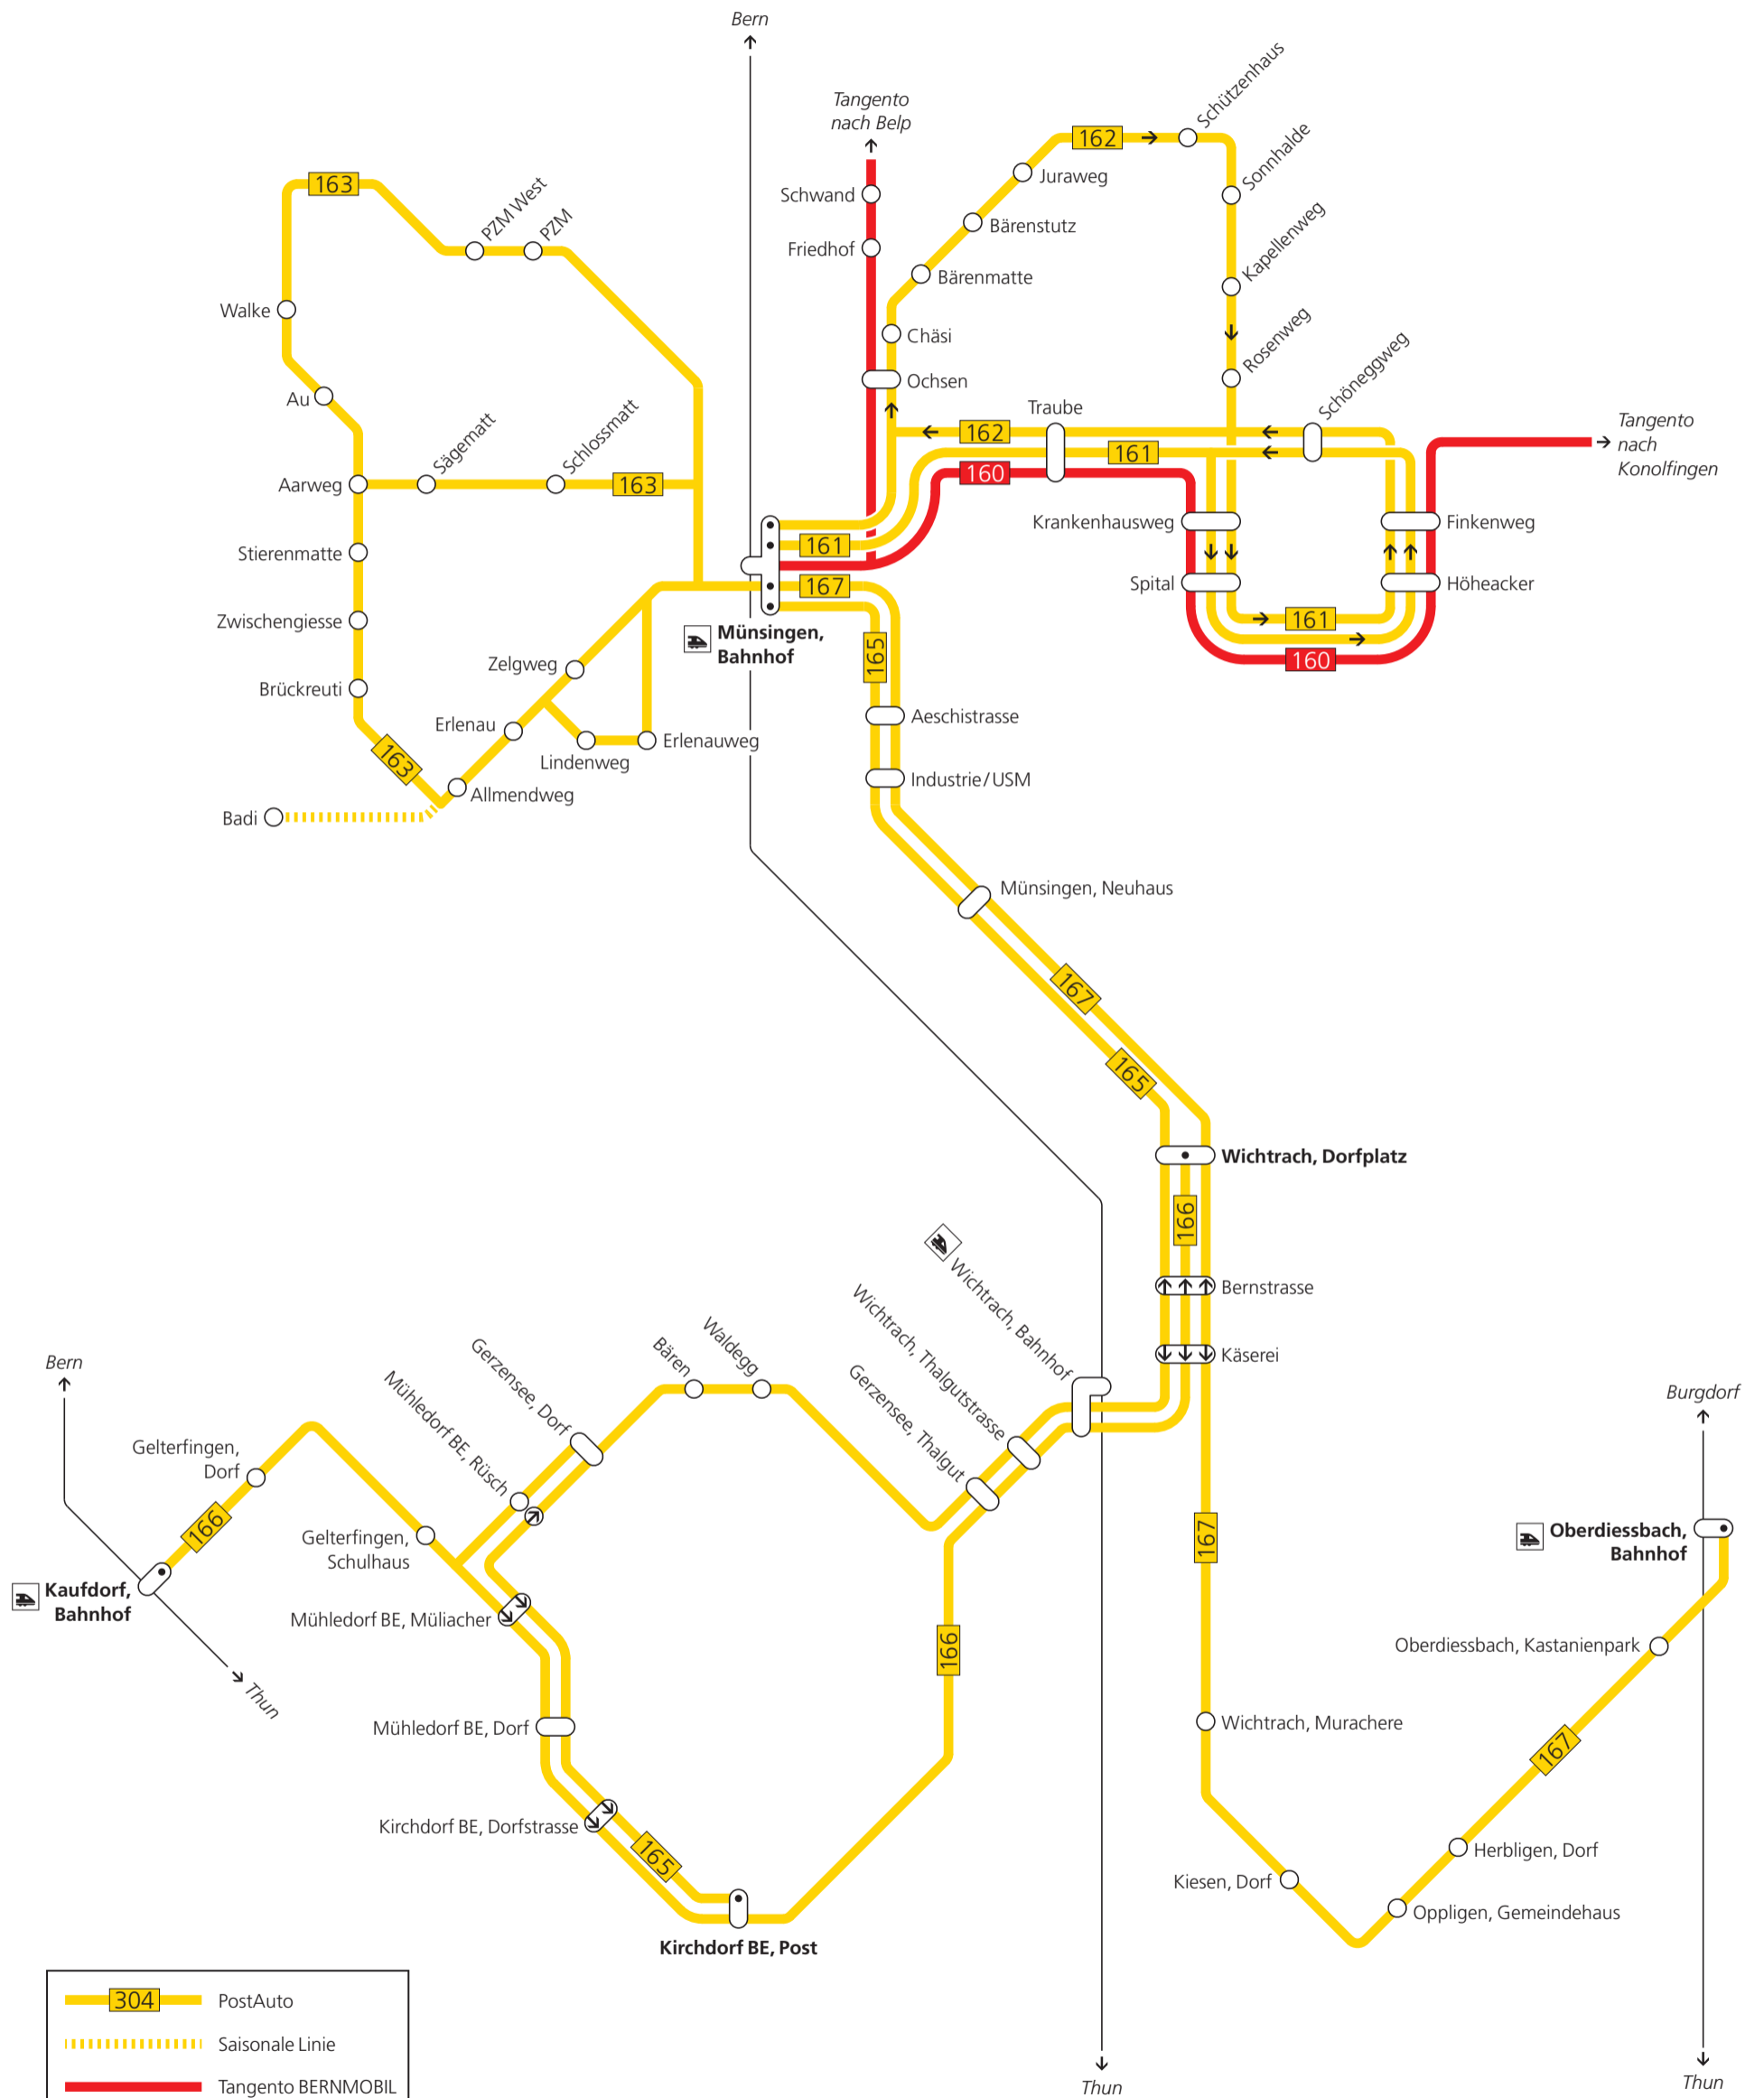

Liniennetz Münsingen und Umgebung

- 304 PostAuto
- Saisonale Linie
- Tangento BERNMOBIL
- Bahnlinie
- Endhaltestelle
- ⊕ Halt nur in angegebener Richtung