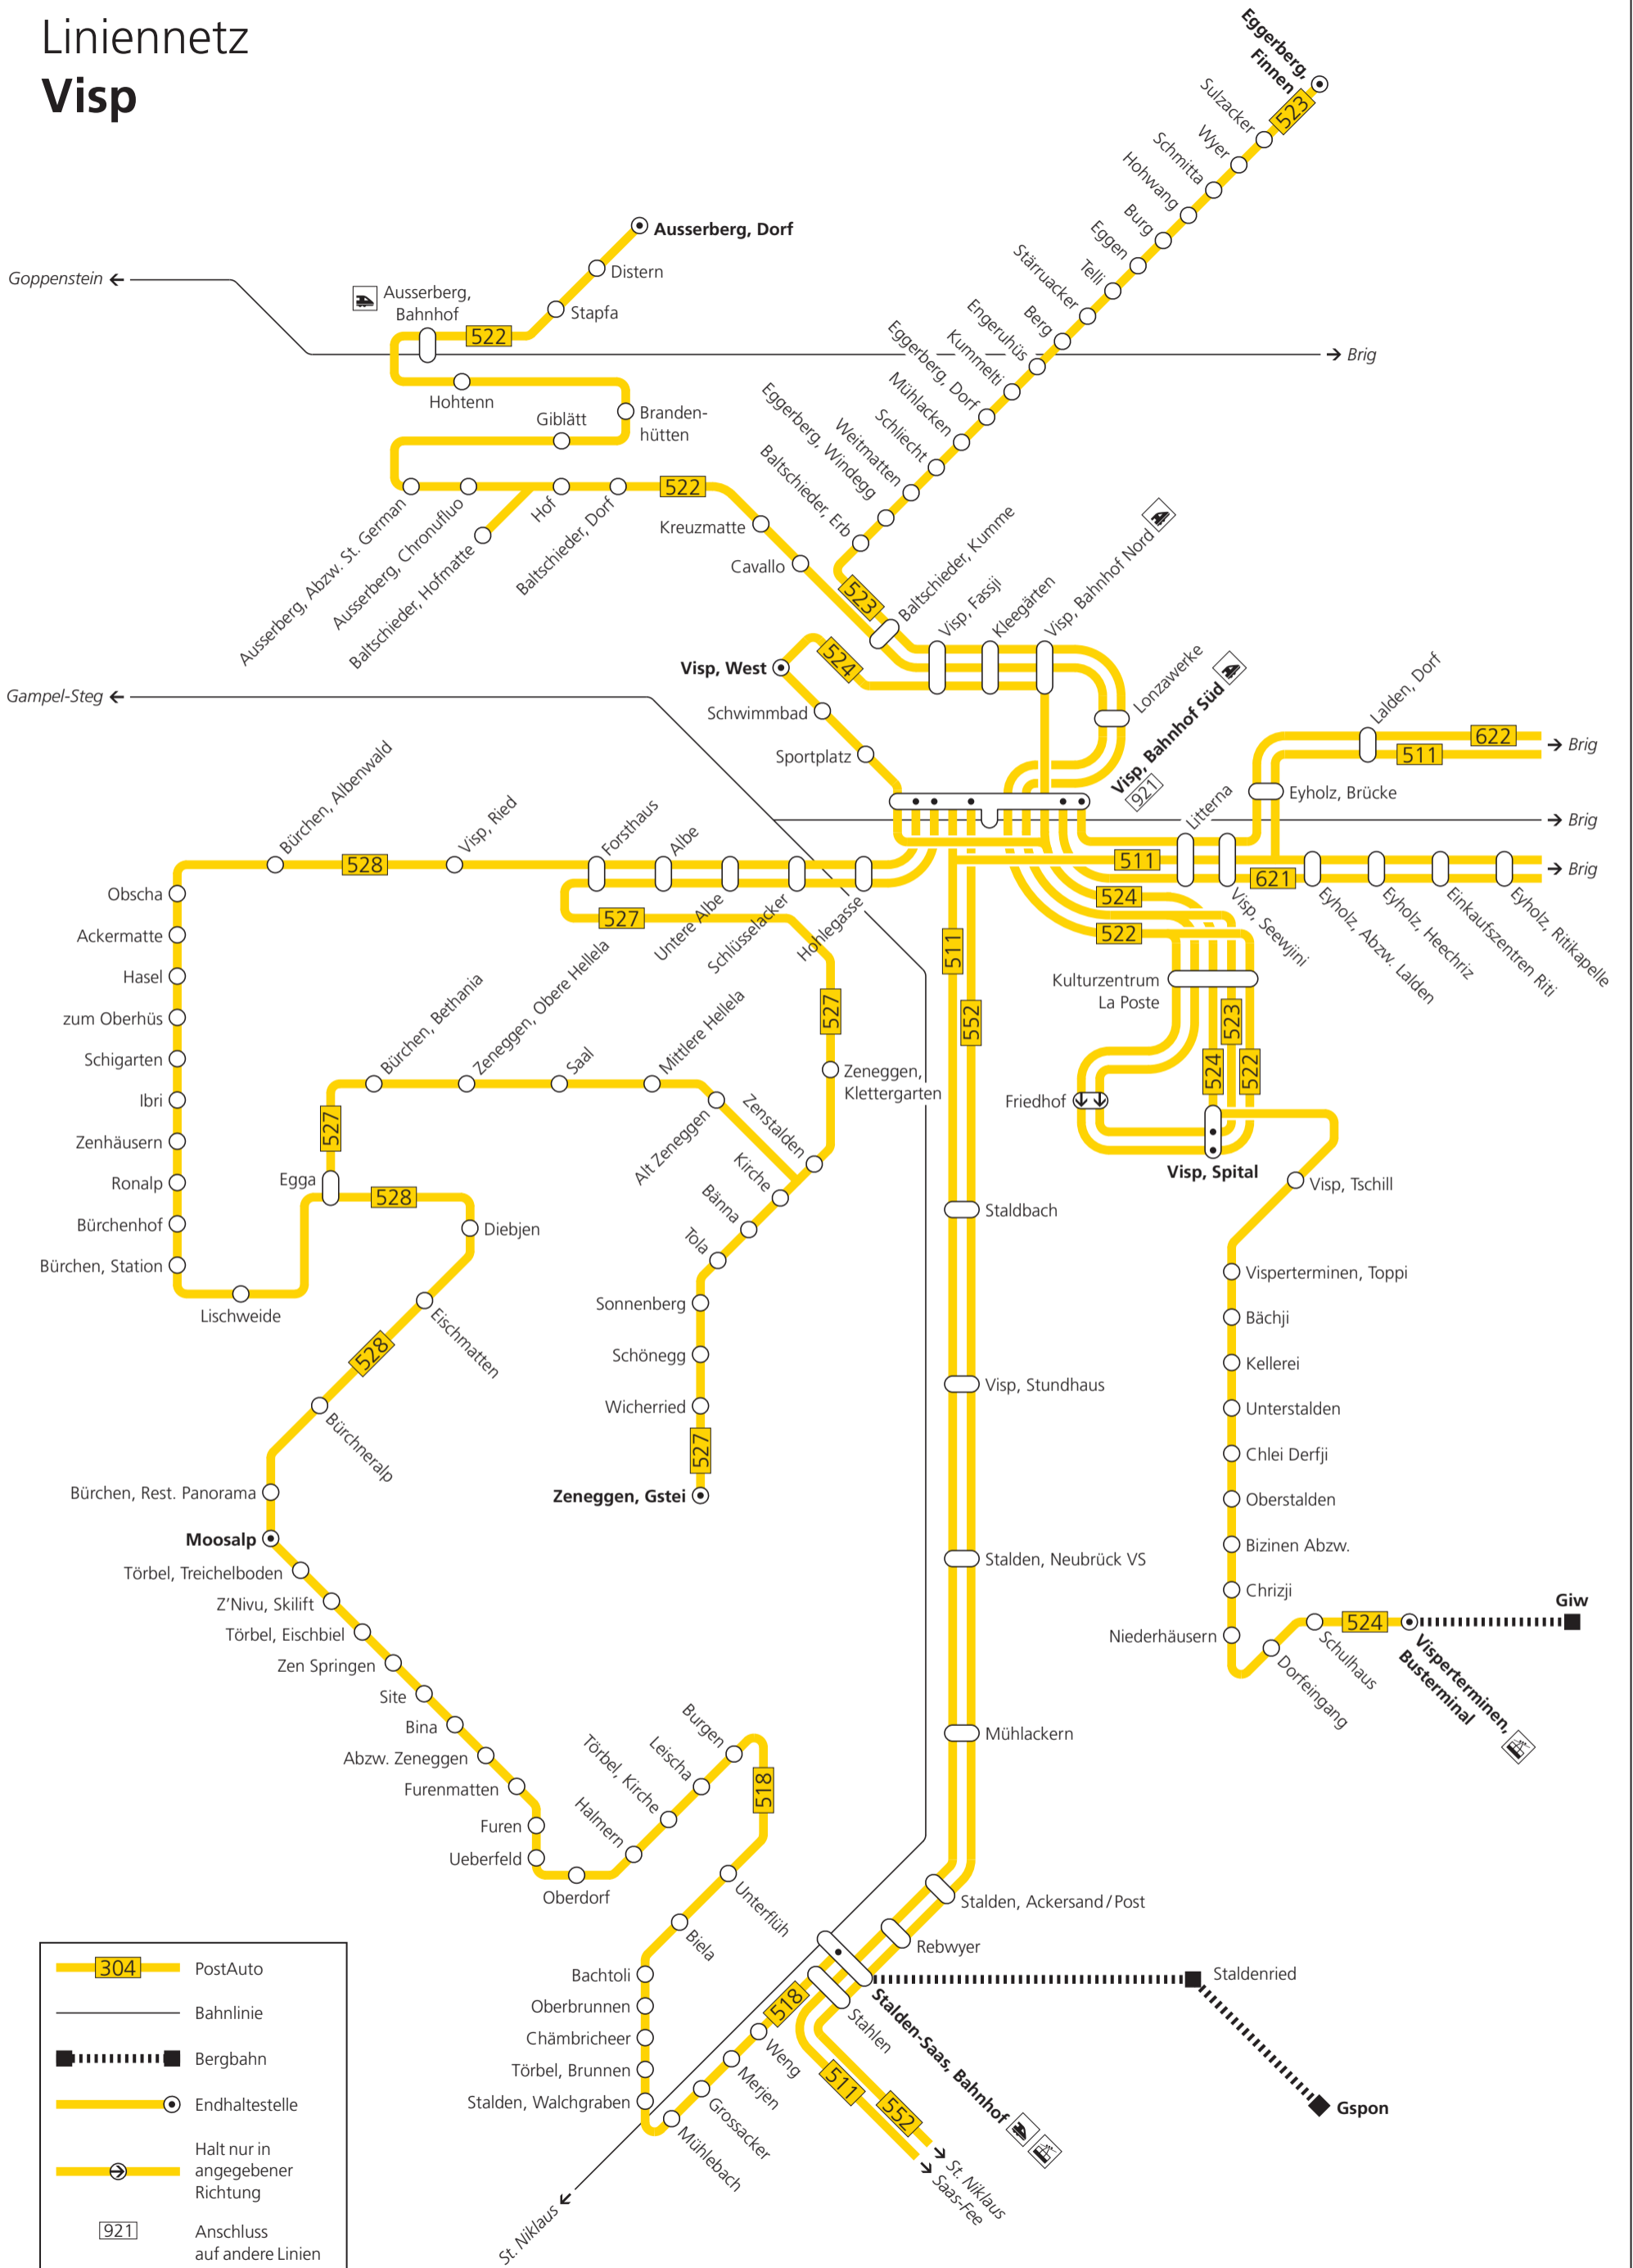

# Liniennetz Visp

	PostAuto
	Bahnlinie
	Bergbahn
	Endhaltestelle
	Halt nur in angegebener Richtung
	Anschluss auf andere Linien

Gültig ab 9. Dezember 2018