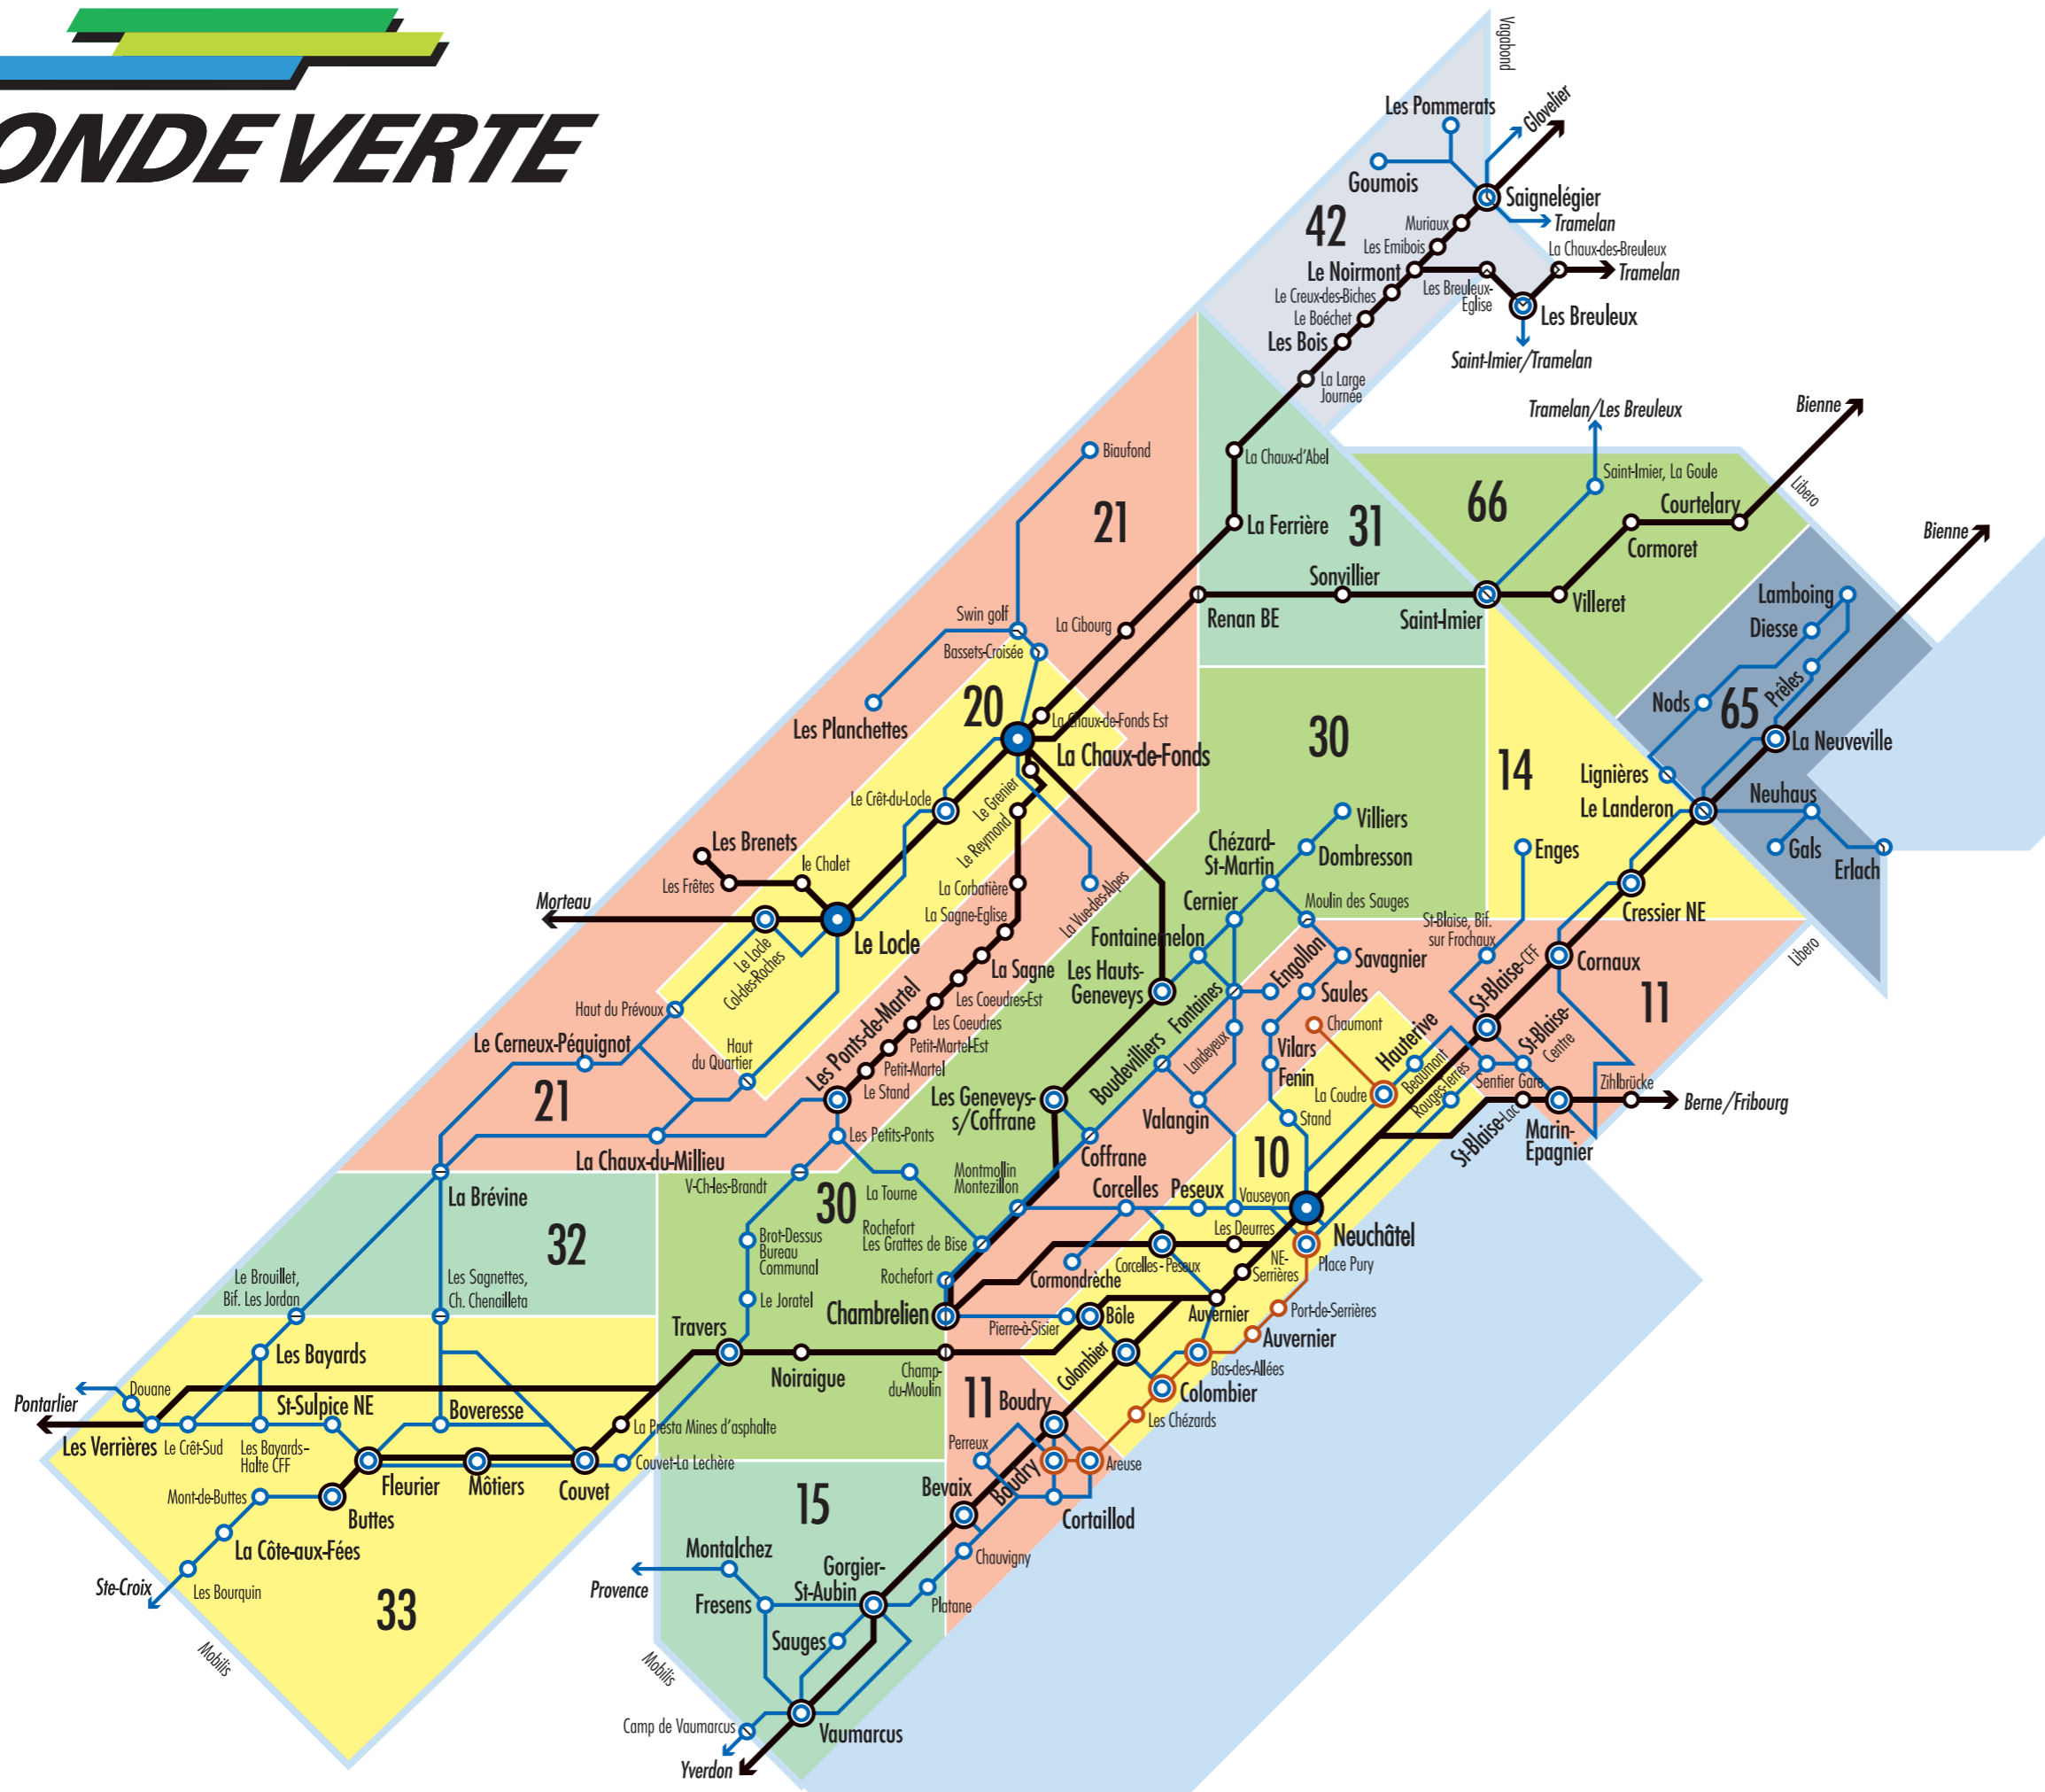

ONDE VERTE

Zone de chevauchement uniquement valable pour les abonnements **42**

Pour les trajets internes à la zone, la tarification Libero est appliquée **65**

Train

Littorail / Funiculaire

Bus / Car

Arrêt Littorail + route

Arrêt rail + route

Arrêt en limite de zone

Villes avec réseaux urbains