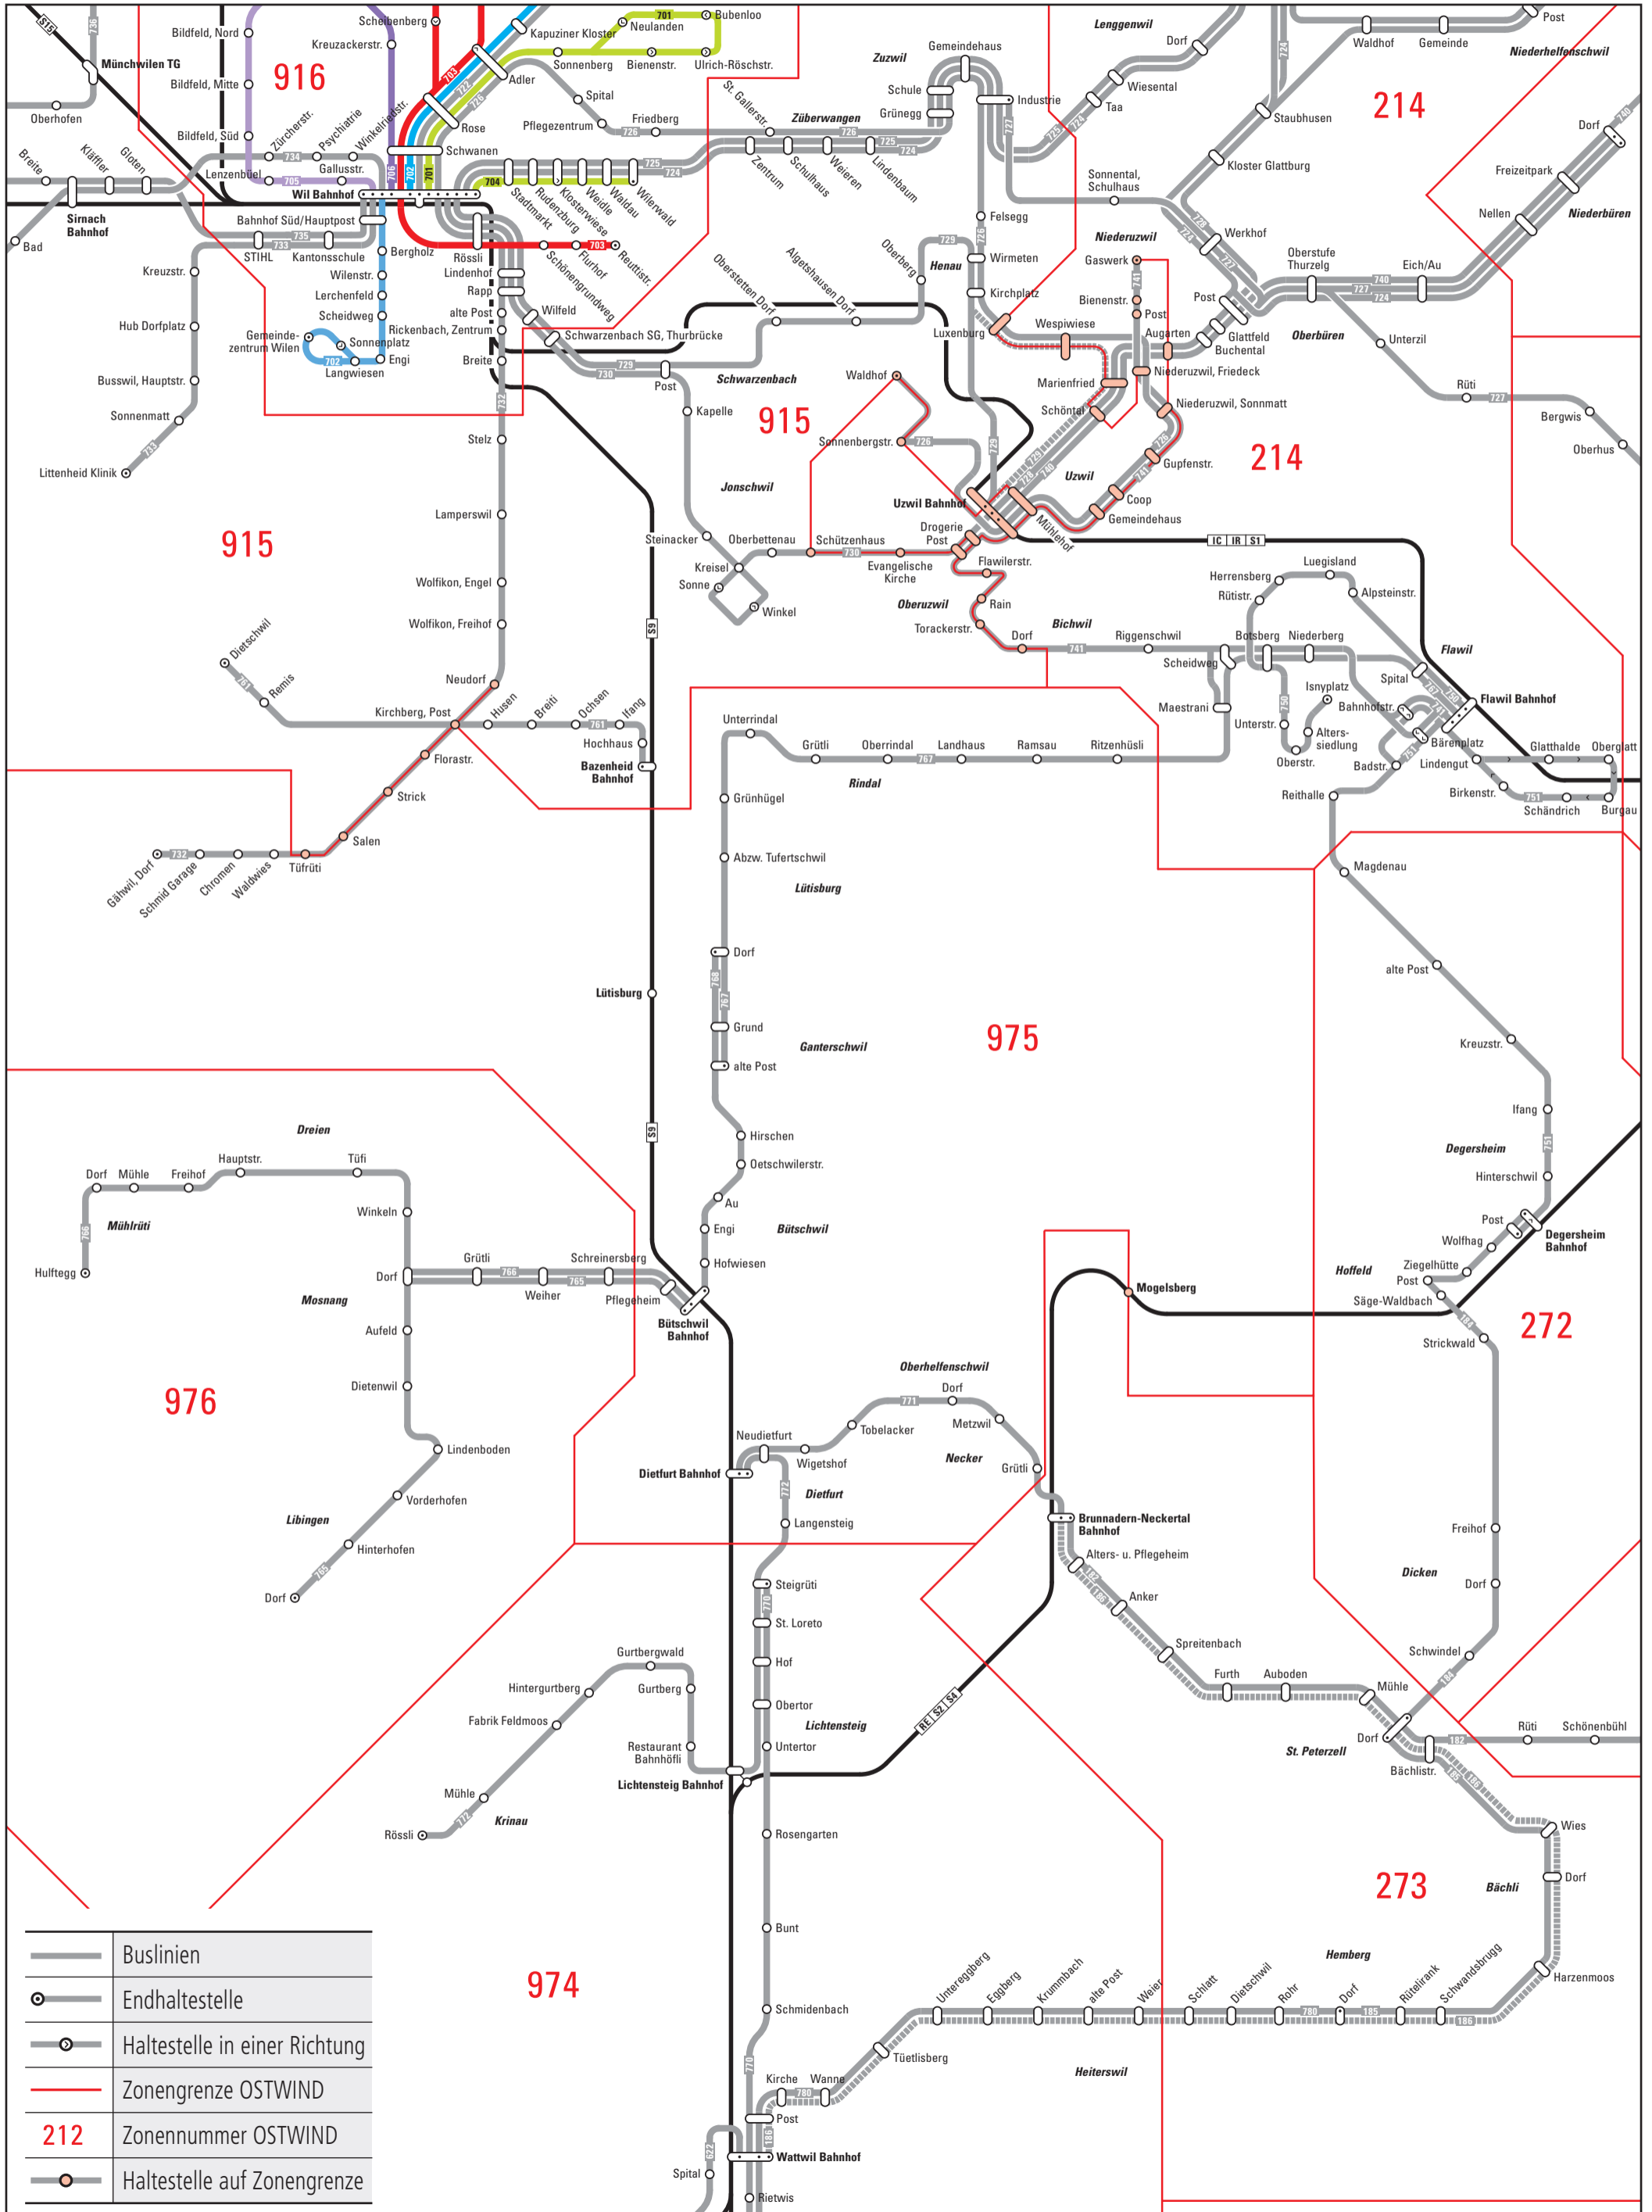

Flawil/Bütschwil/Lichtensteig

	Buslinien
	Endhaltestelle
	Haltestelle in einer Richtung
	Zonengrenze OSTWIND
212	Zonennummer OSTWIND
	Haltestelle auf Zonengrenze