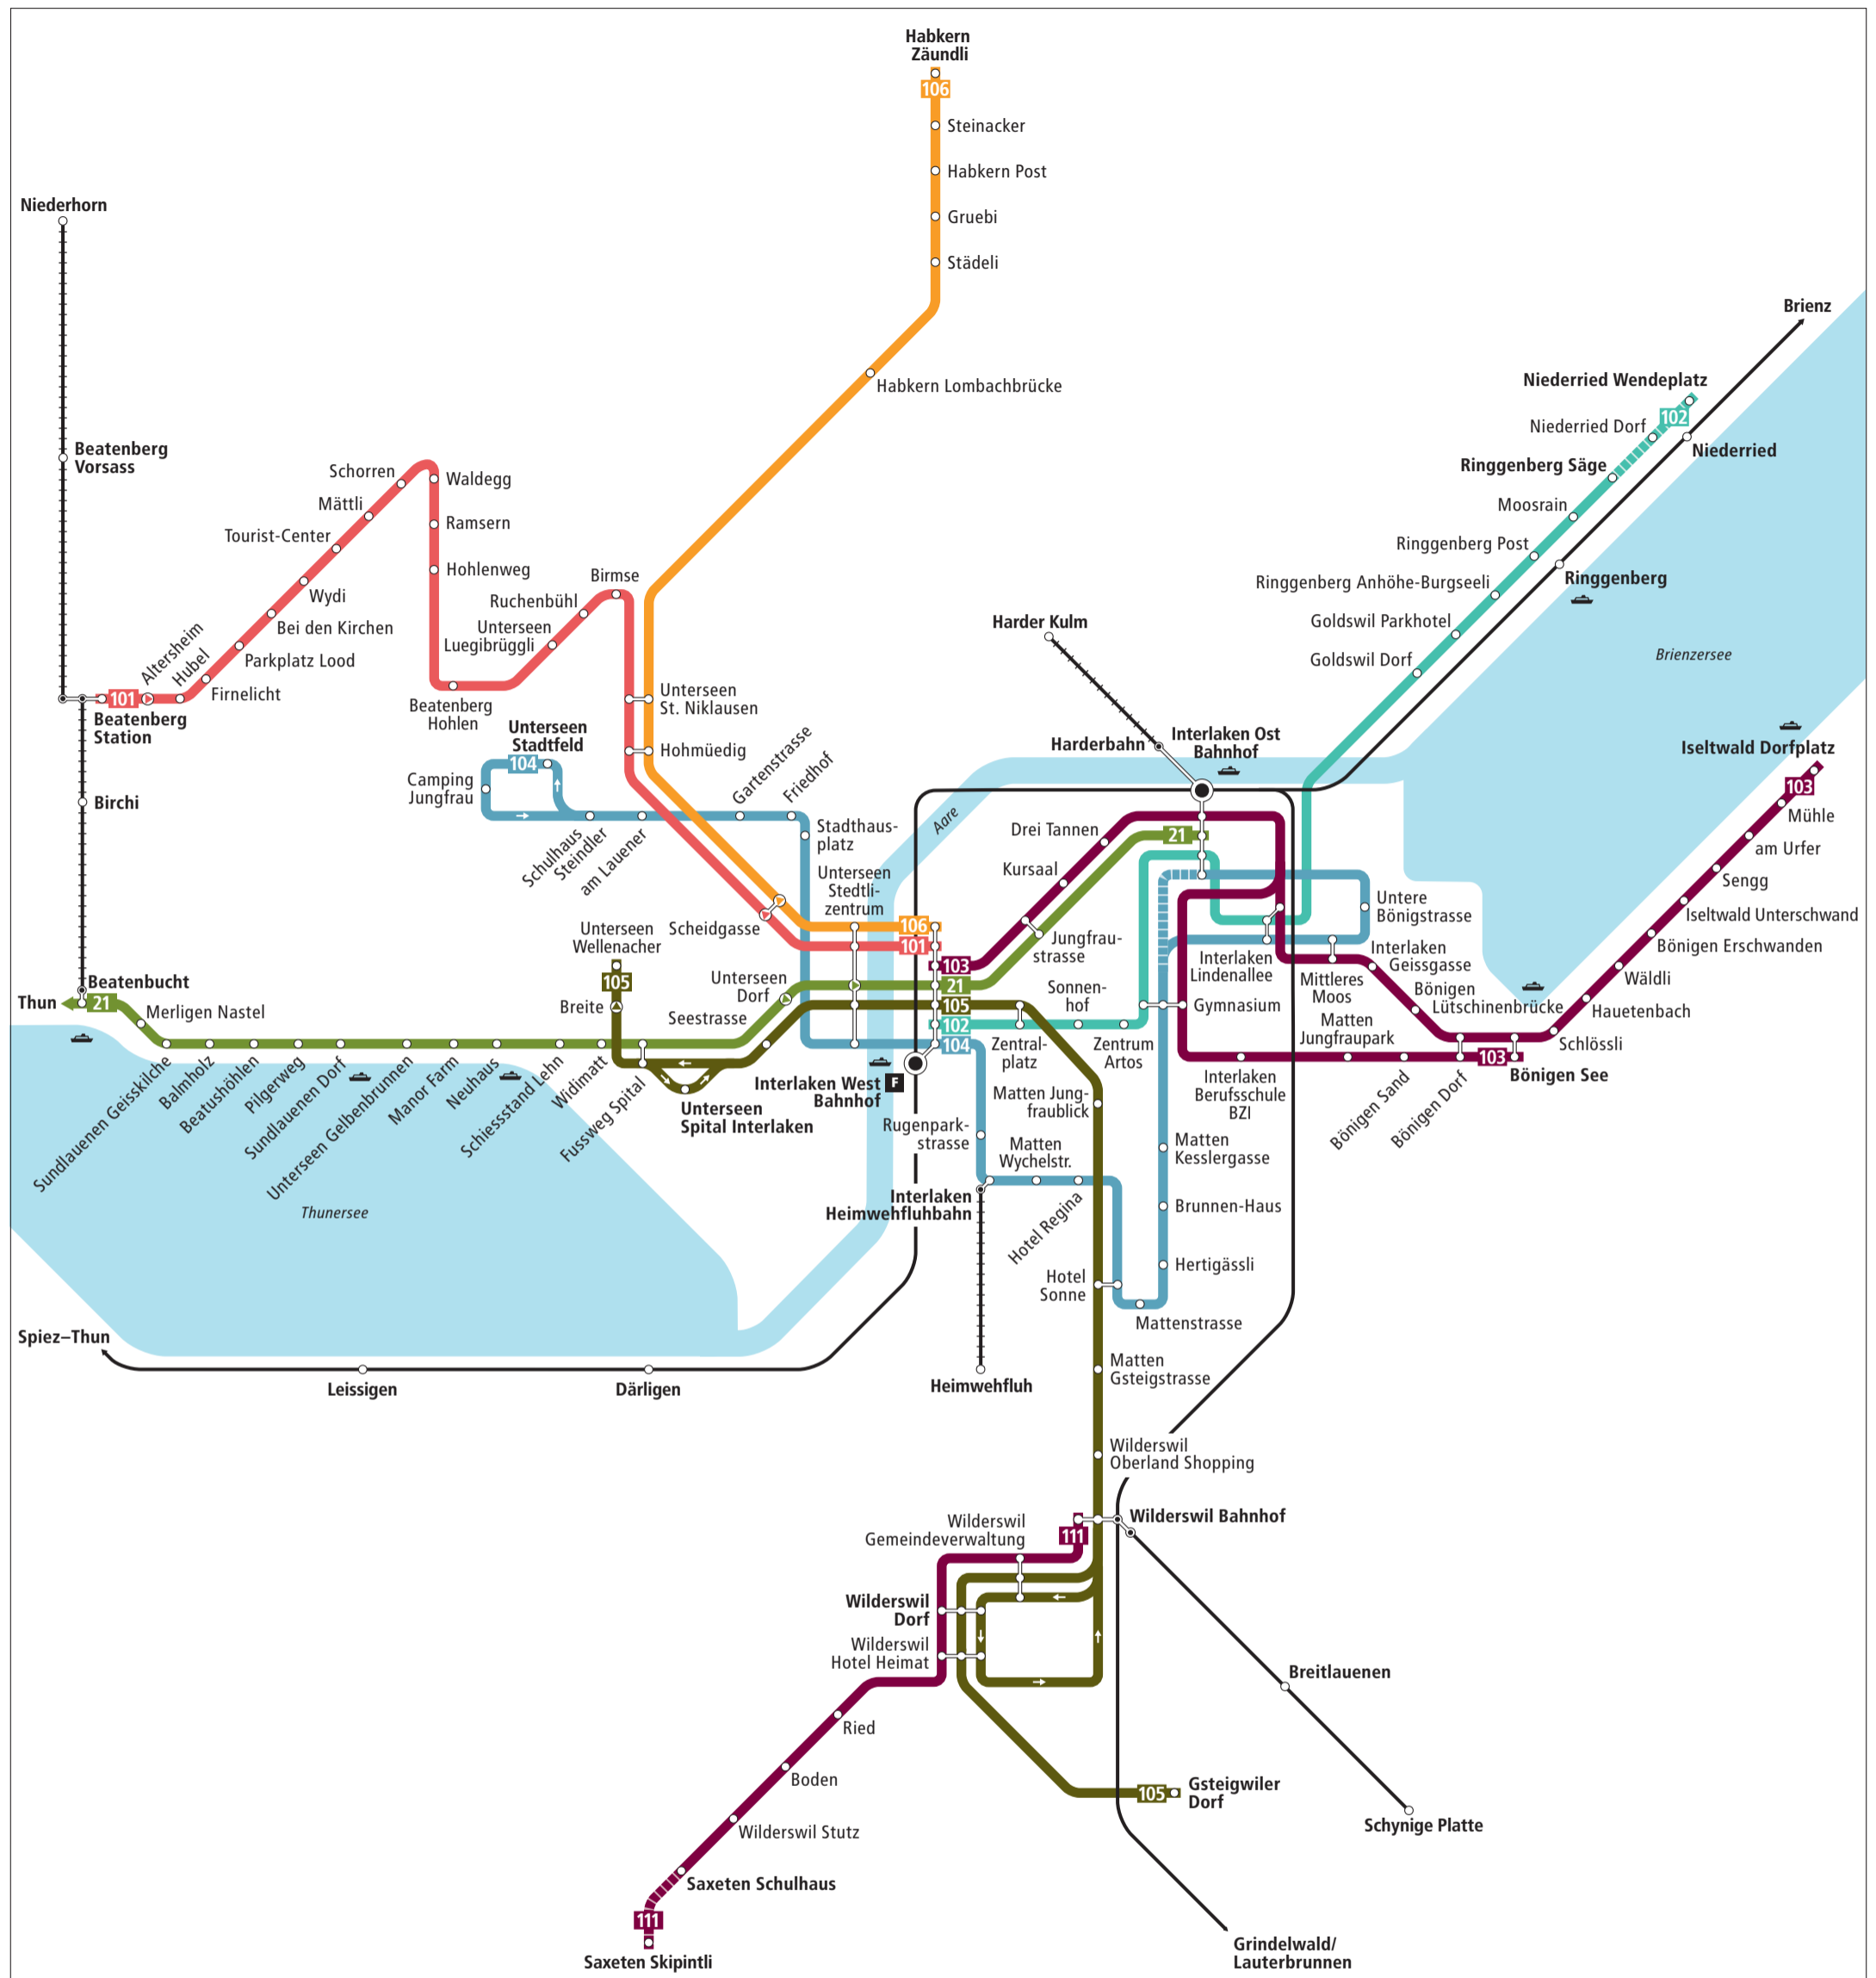

Linienetz Bodeli

Zeichenerklärung

- Bus fährt in angegebener Richtung
- Bus hält nur in angegebener Richtung
- Zeitweise verkehrende Buslinie
- Bahnstrecke
- Bergbahn
- Fernbus

Kundeninformationen

PostAuto Schweiz AG
 Region Bern
 Tschannerstrasse 37
 Postfach
 3001 Bern
 Telefon +41 (0)848 100 222
www.postauto.ch/bern
kundenberatung@postauto.ch