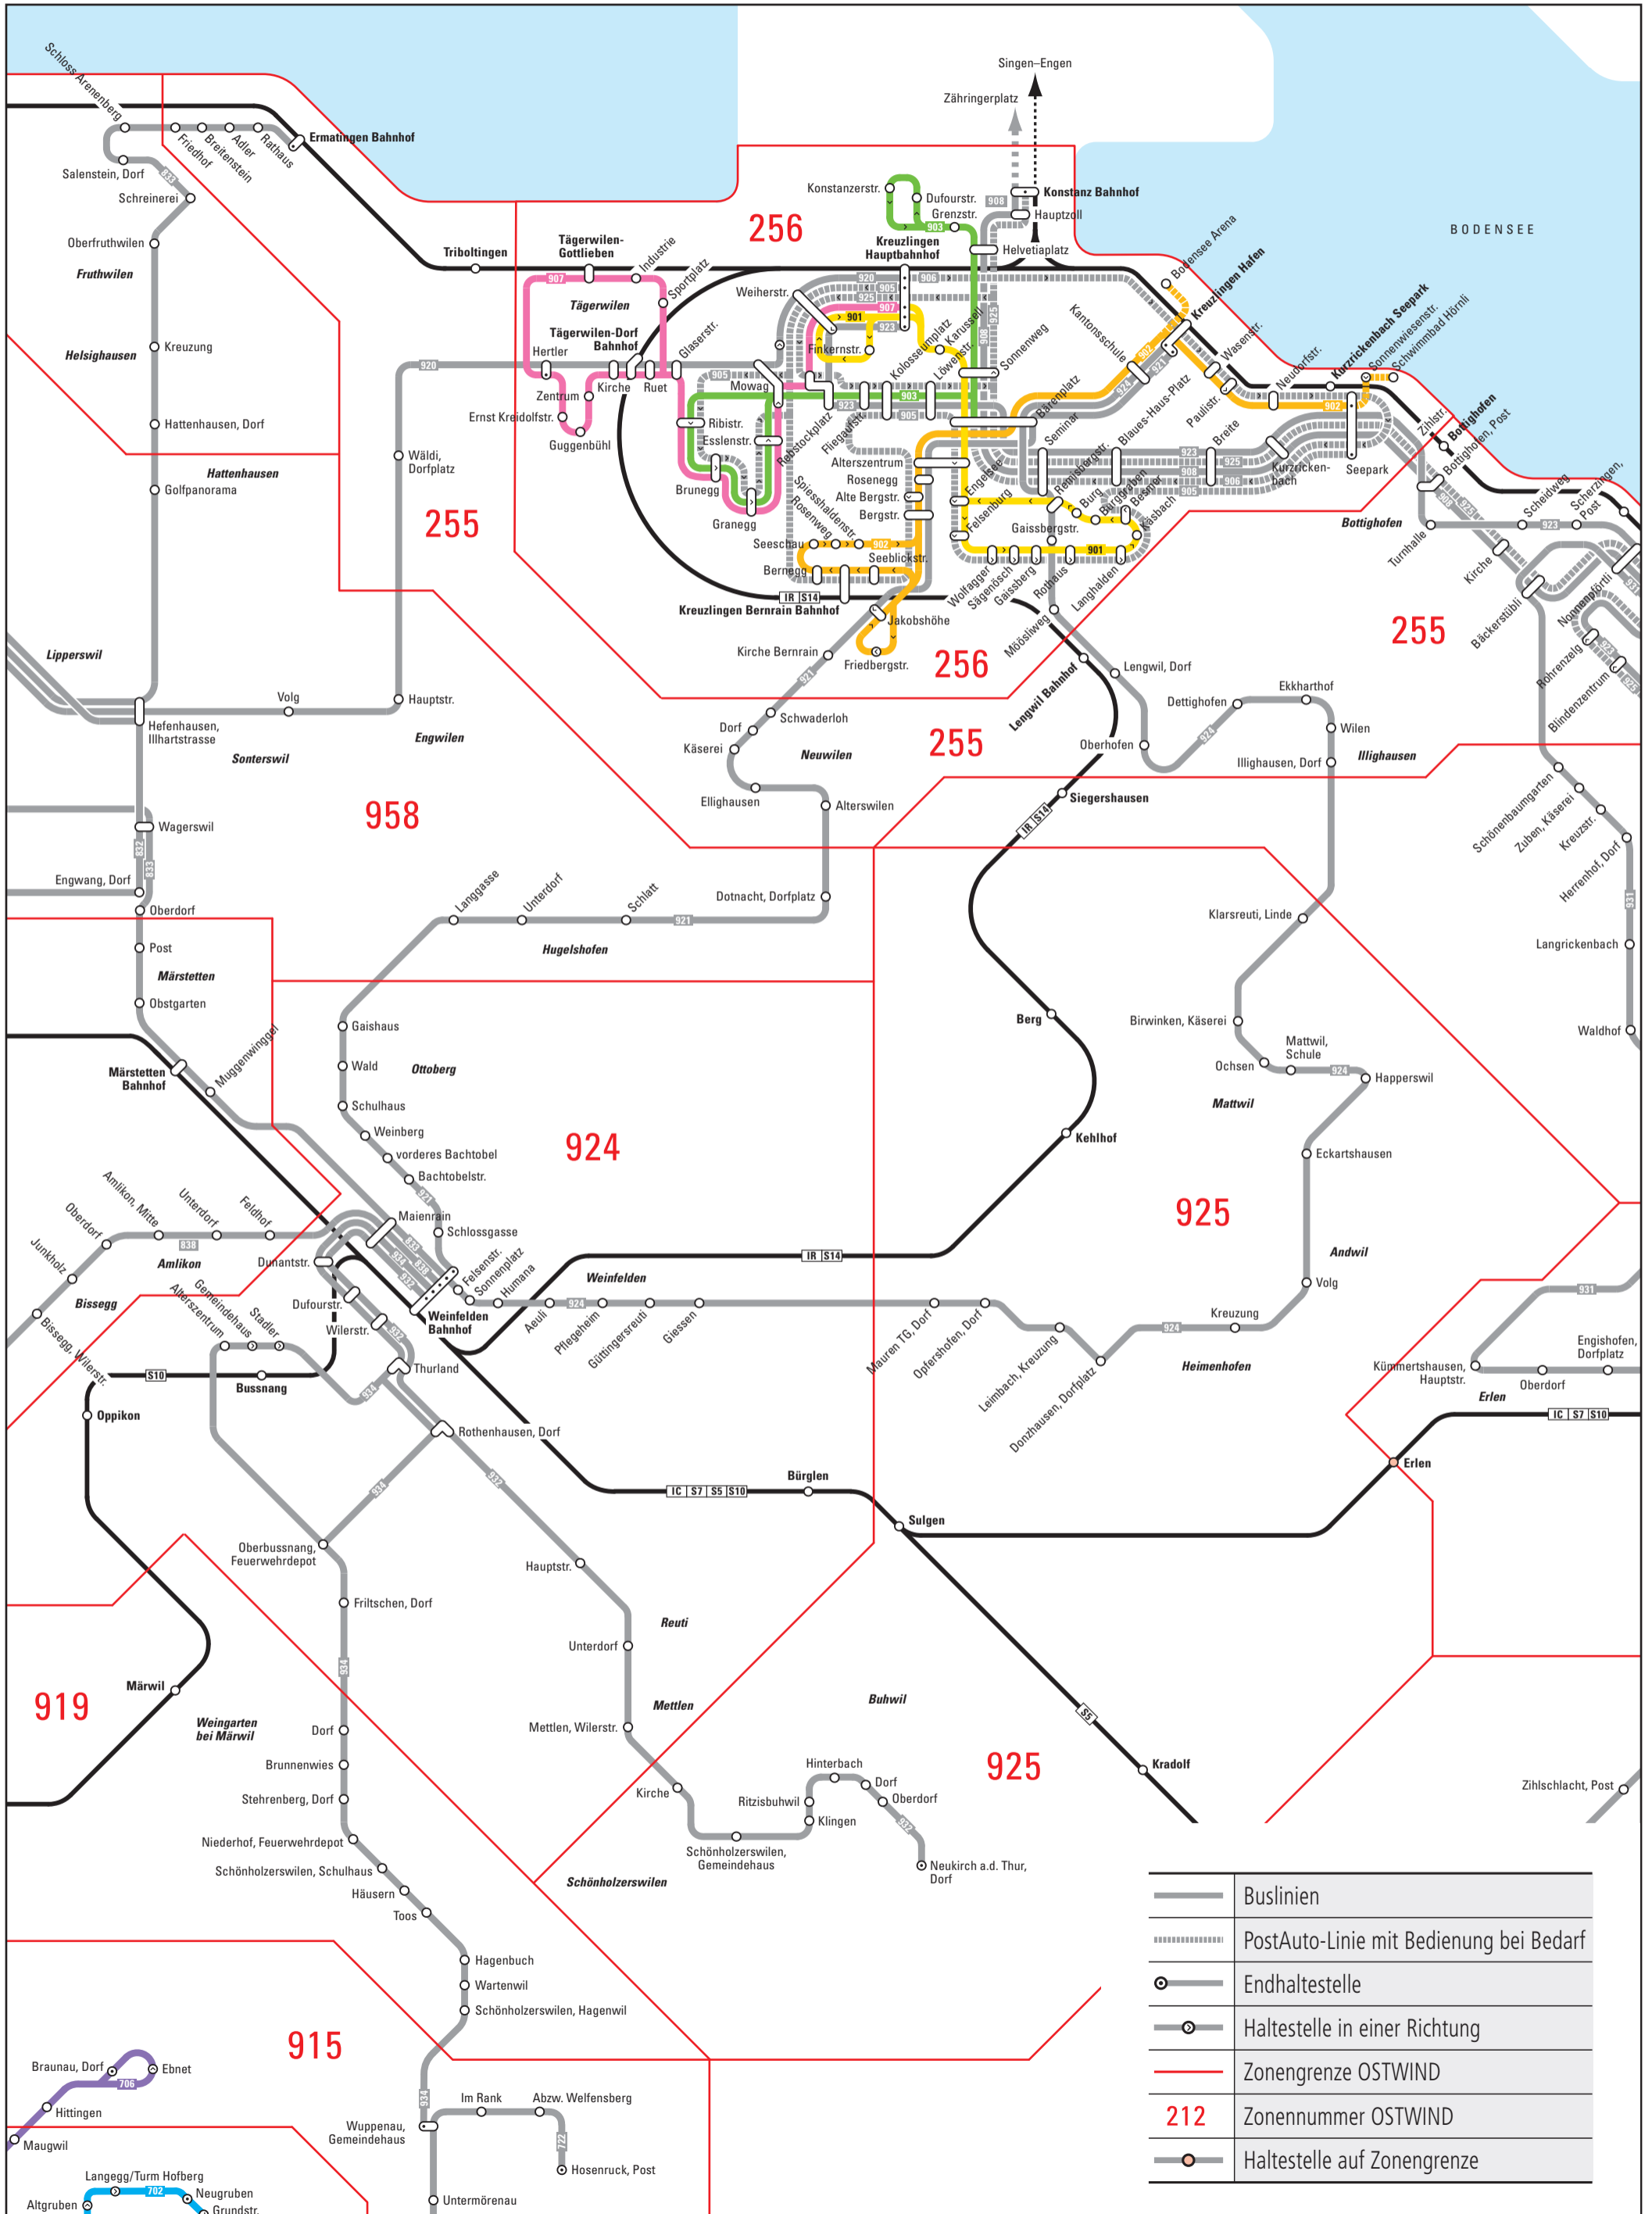

Kreuzlingen West

	Buslinien
	PostAuto-Linie mit Bedienung bei Bedarf
	Endhaltestelle
	Haltestelle in einer Richtung
	Zonengrenze OSTWIND
212	Zonnennummer OSTWIND
	Haltestelle auf Zonengrenze