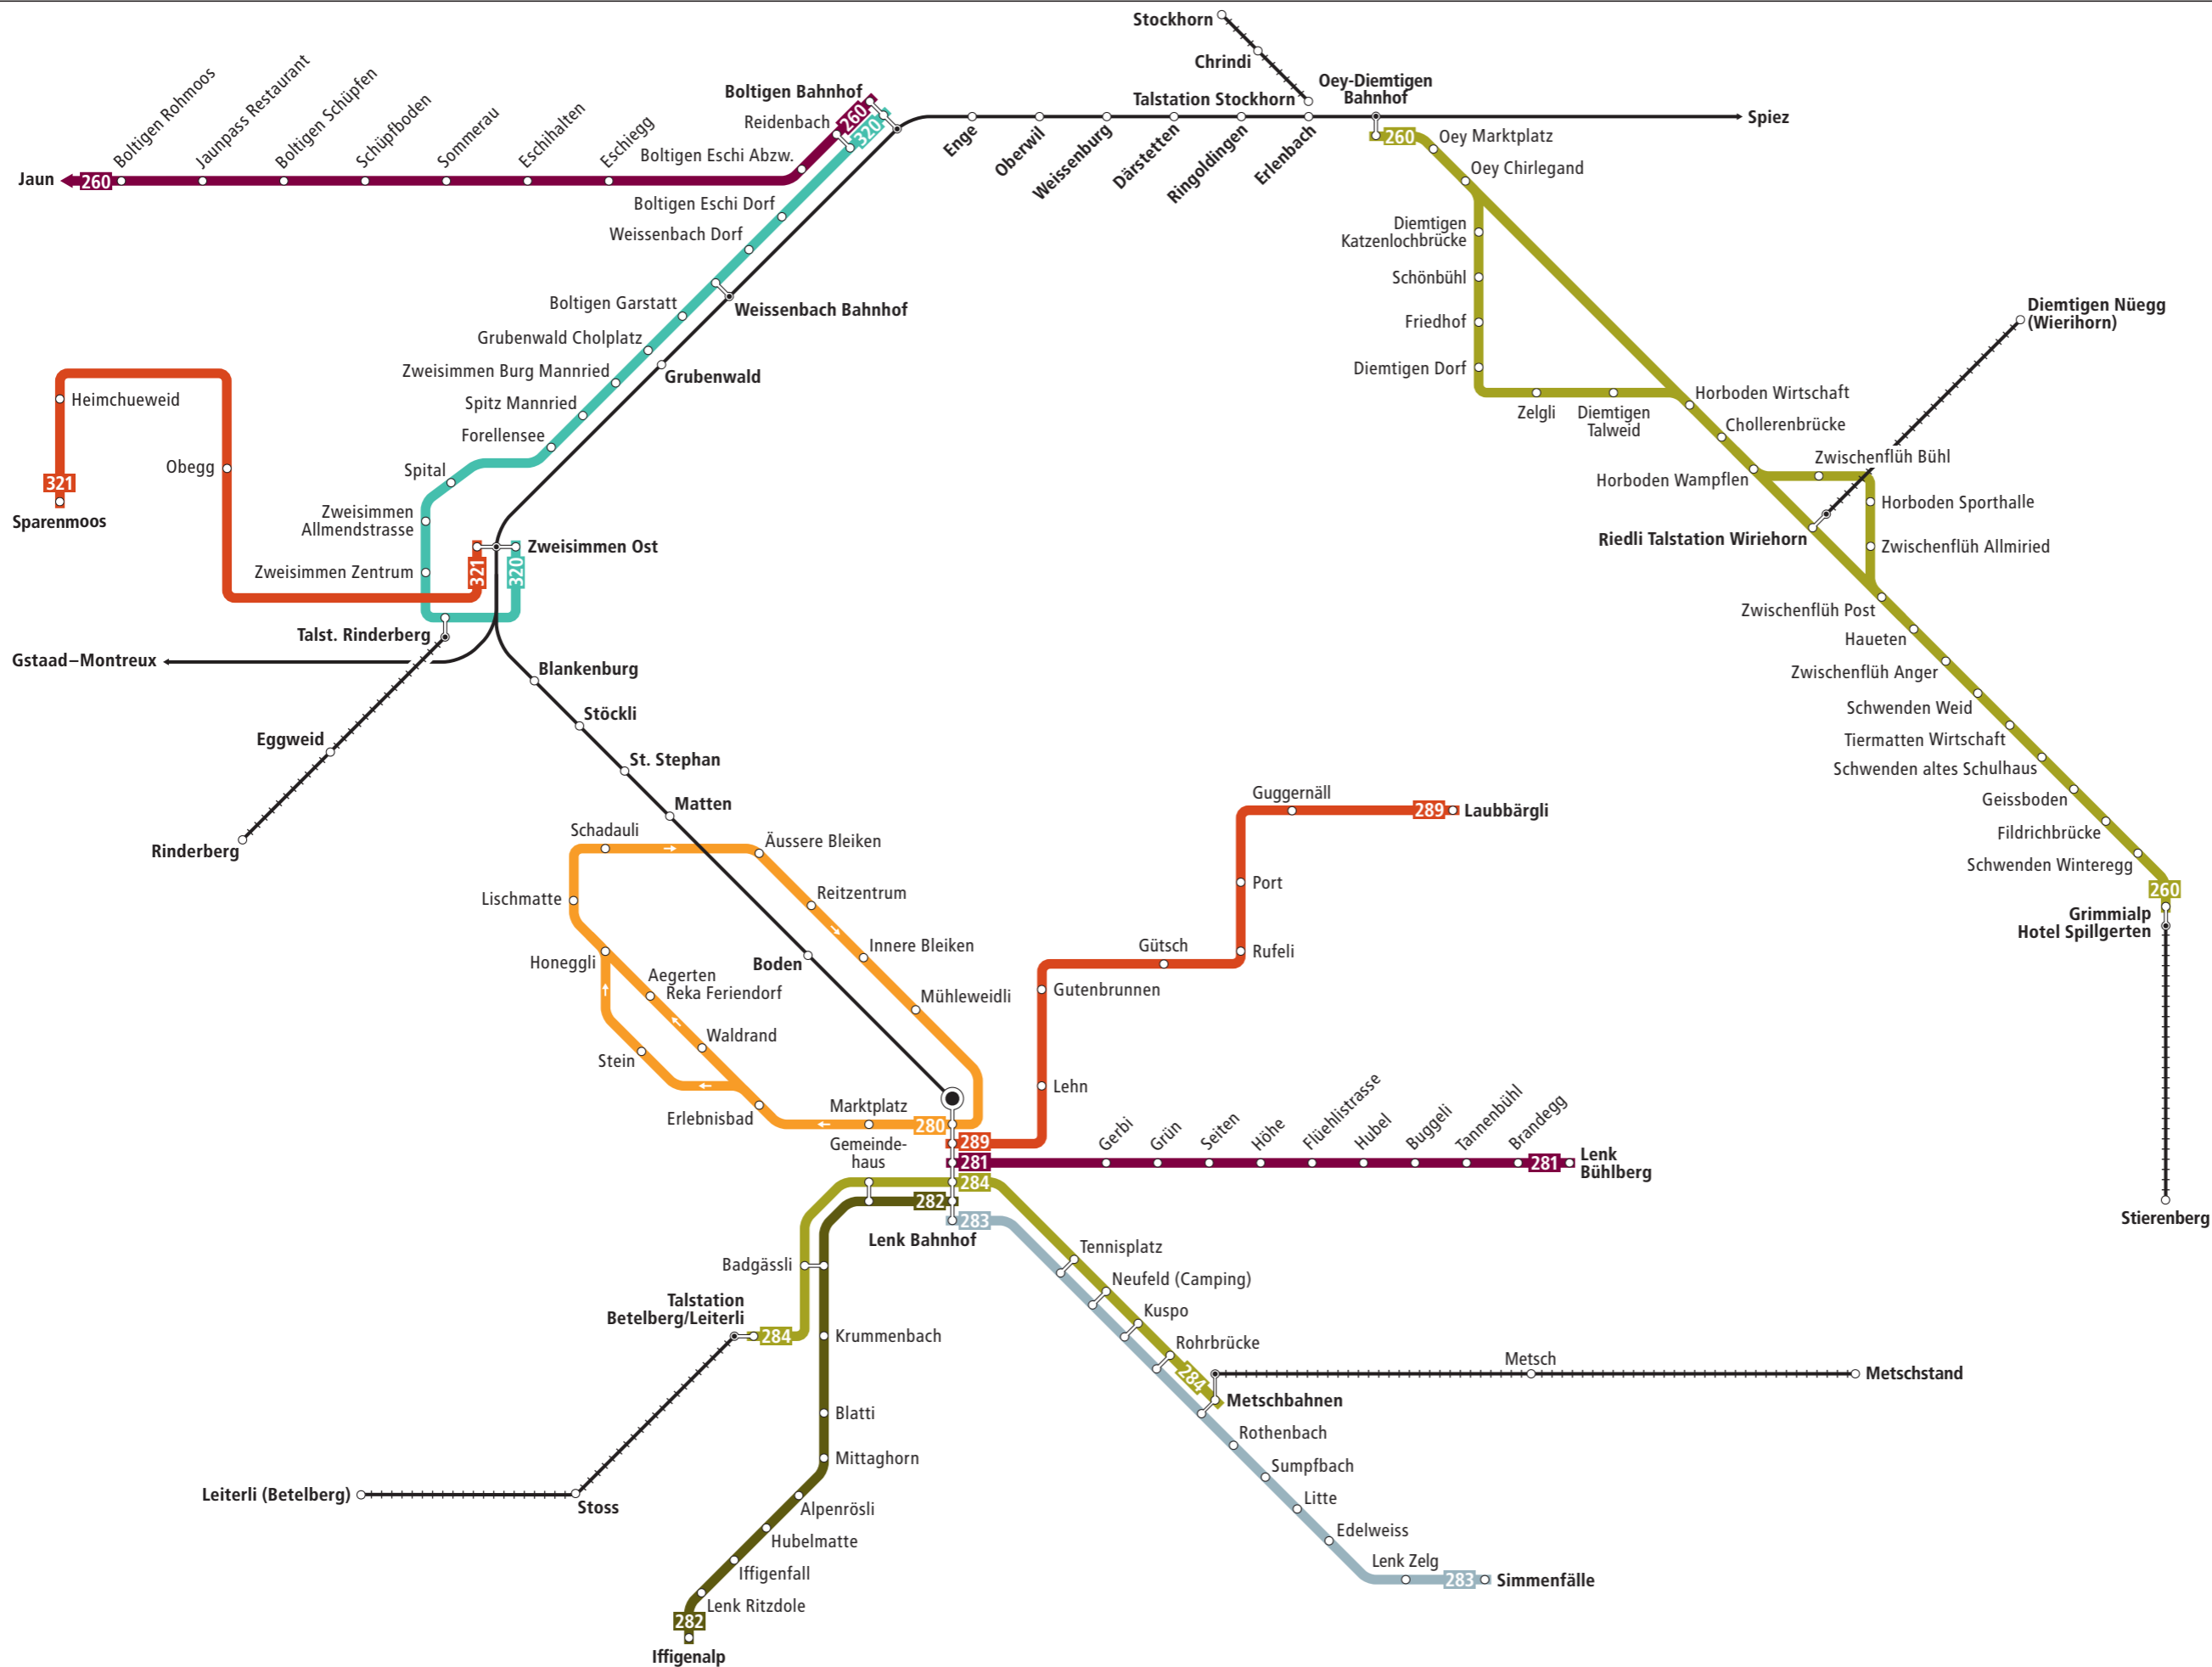

# Liniennetz Lenk Simmental

## Zeichenerklärung

- regelmässig verkehrende Buslinie
- Bus fährt in angegebener Richtung
- Bahnstrecke
- Bergbahn

## Regionalnetz Lenk Simmental

## Kundeninformationen

Automobilverkehr  
 Frutigen-Adelboden AG  
 Dorfstrasse 4  
 3715 Adelboden  
 Telefon 033 673 74 74  
 info@afabus.ch  
 www.afabus.ch

© Gültig ab 9.12.2018