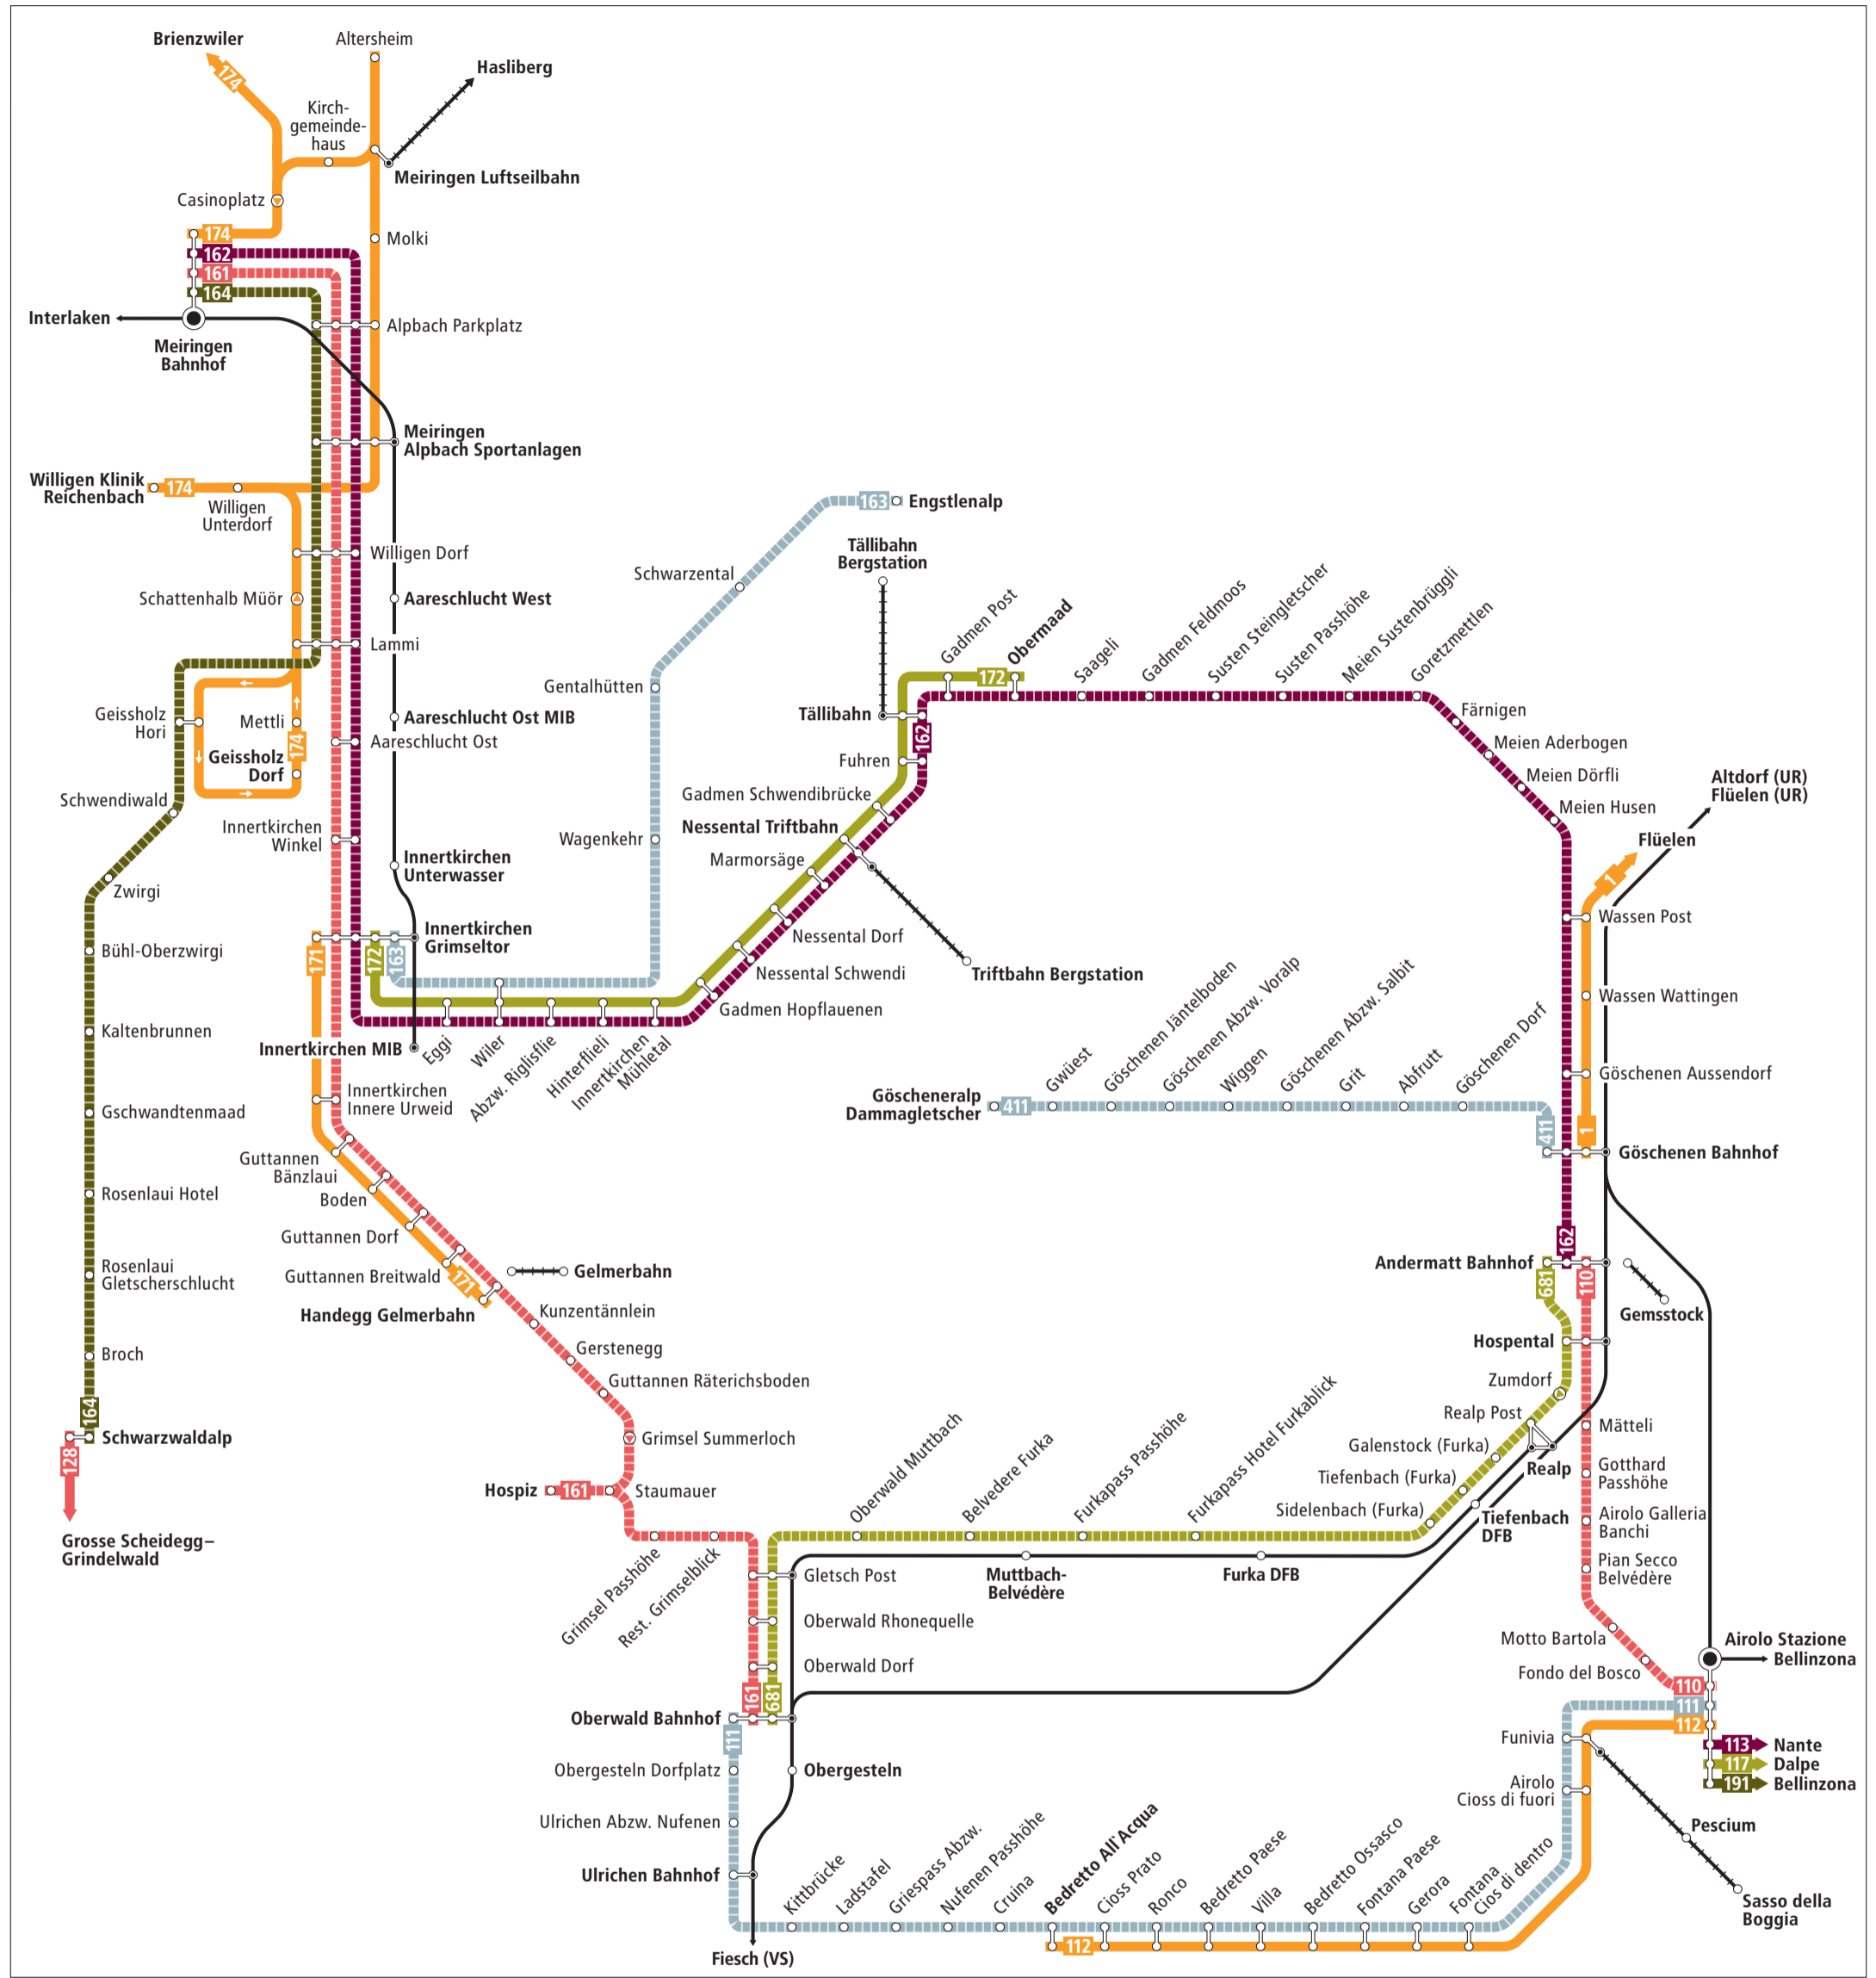

Pässefahrten Zentralalpen

Zeichenerklärung

- regelmässig verkehrende Buslinie
- zeitweise verkehrende Buslinie
- Bus hält nur in angegebener Richtung
- Bergbahn
- Bahnstrecke

Liniennetz

Kundeninformationen