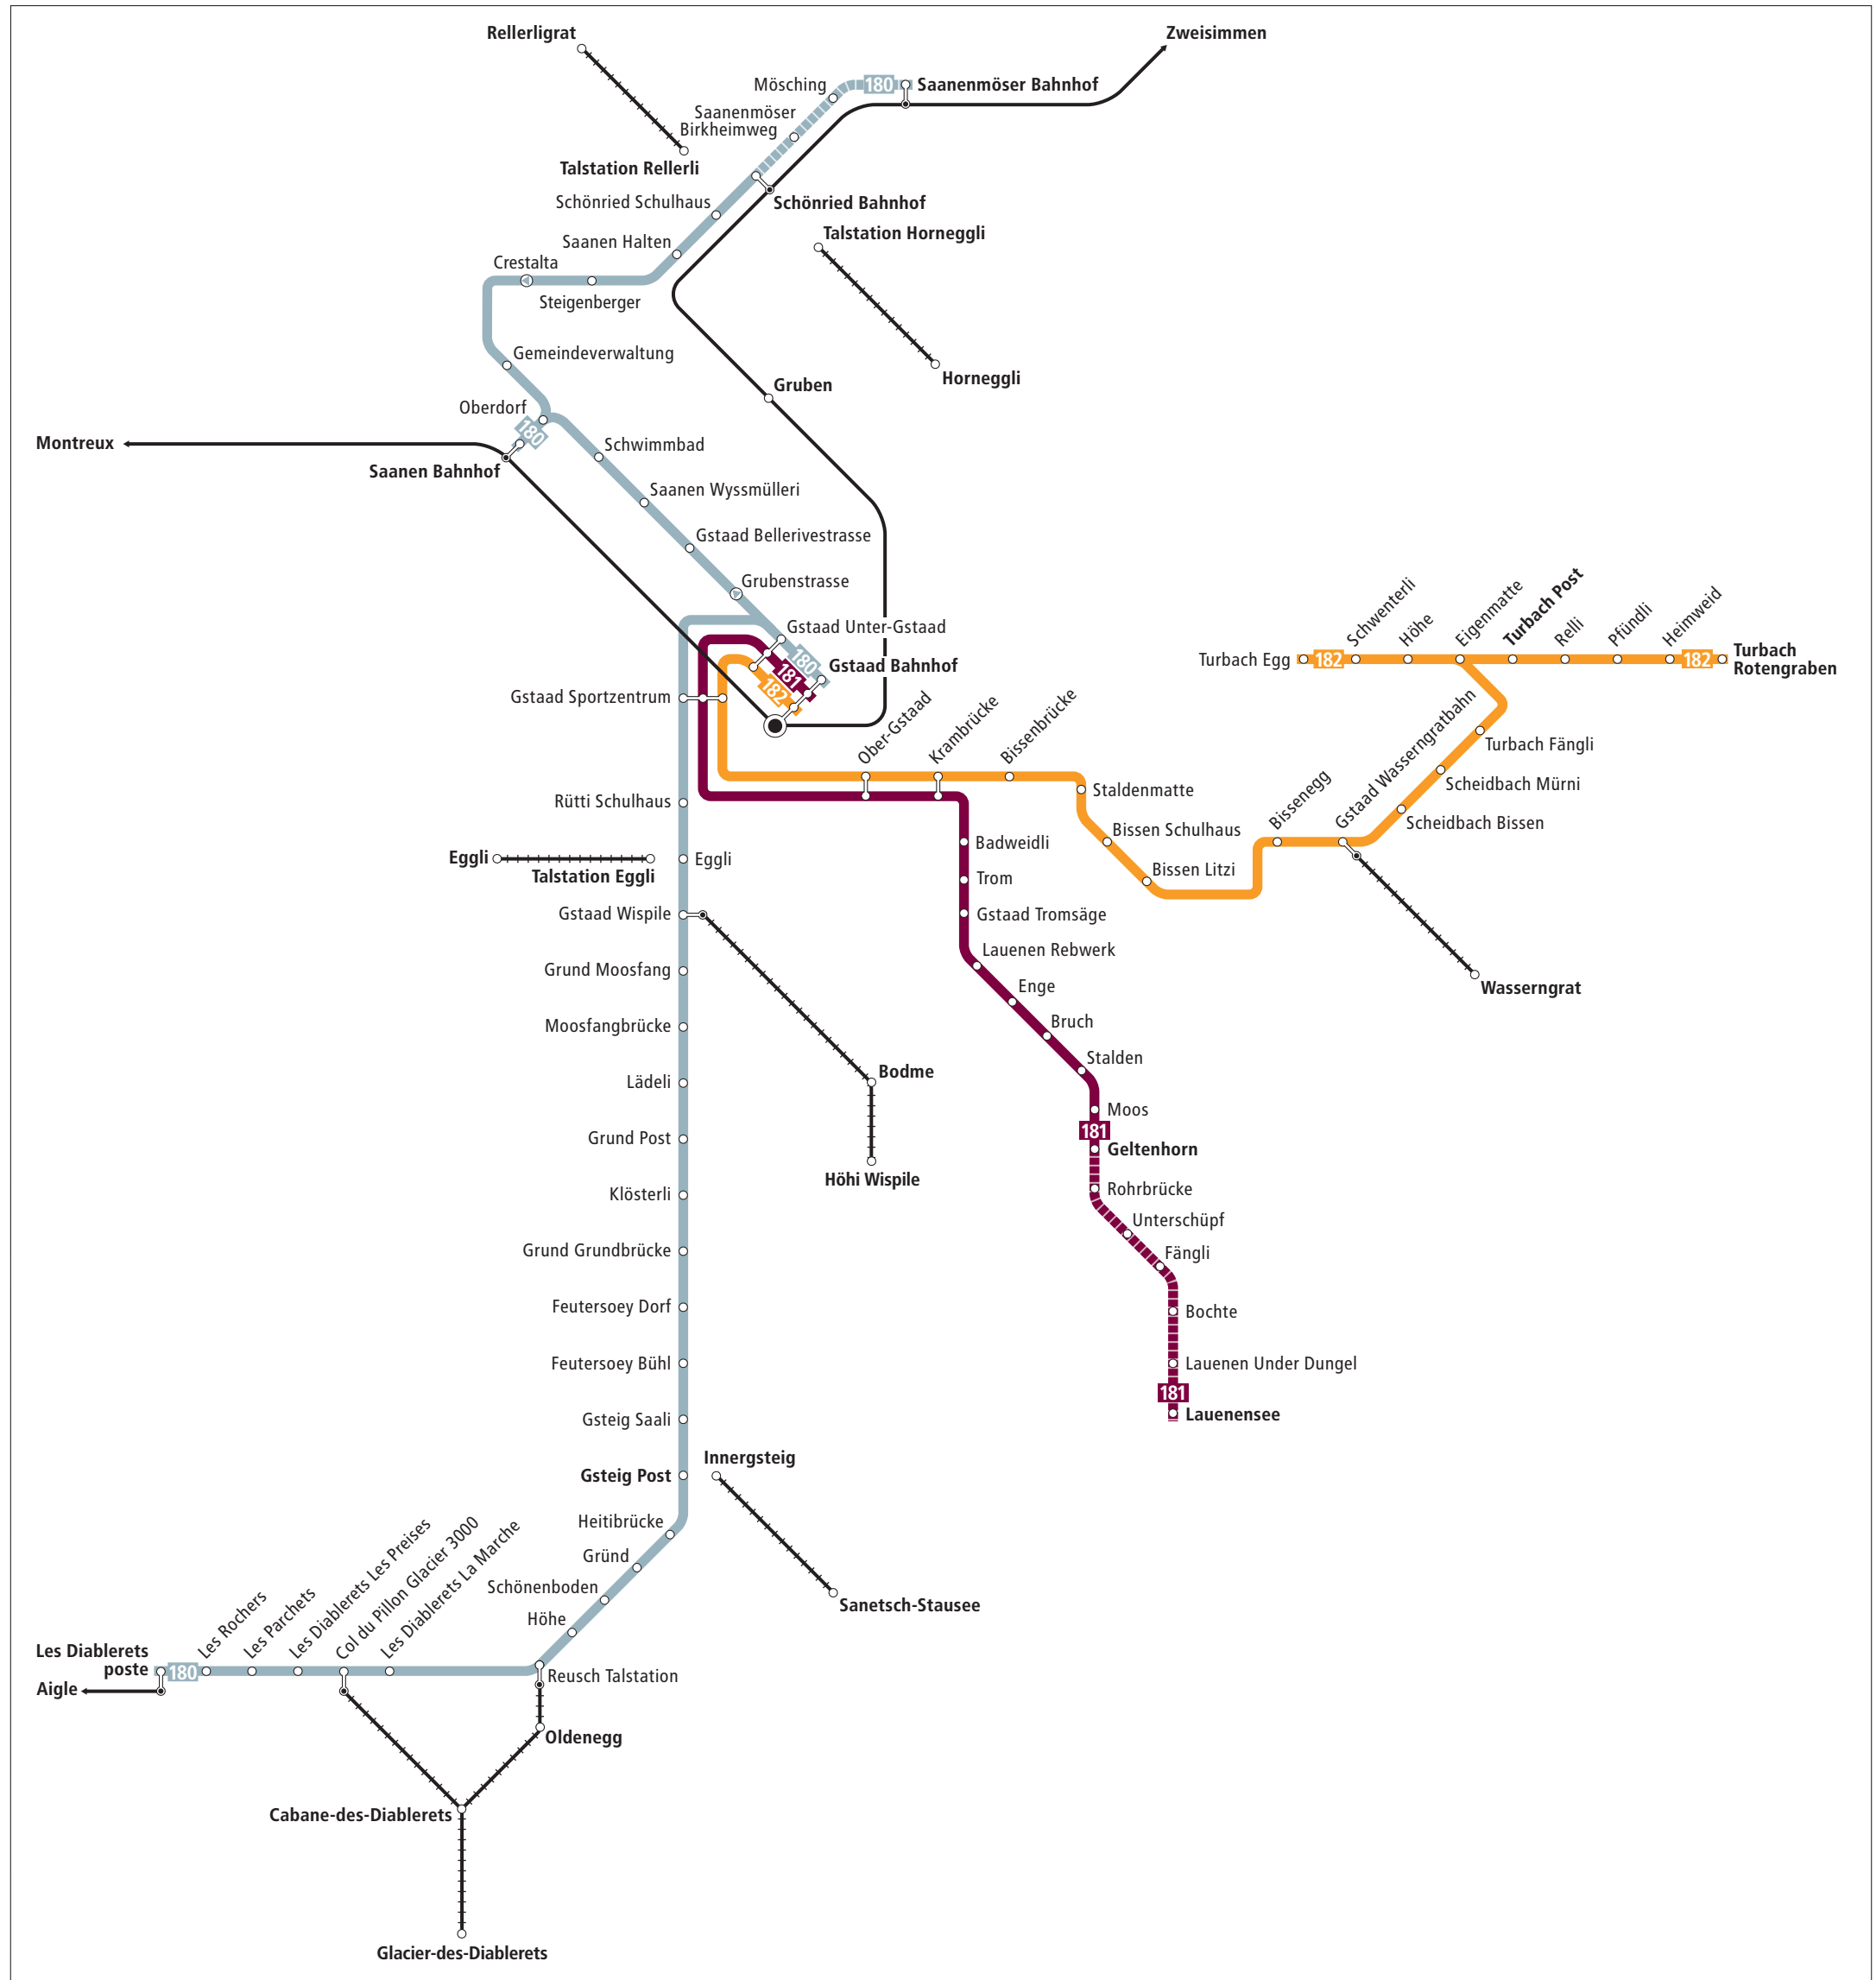

# Linienetz Gstaad–Saanen

### Zeichenerklärung

- regelmässig verkehrende Buslinie
- zeitweise verkehrende Buslinie
- Bus hält nur in angegebener Richtung
- Bahnstrecke
- Luftseilbahn